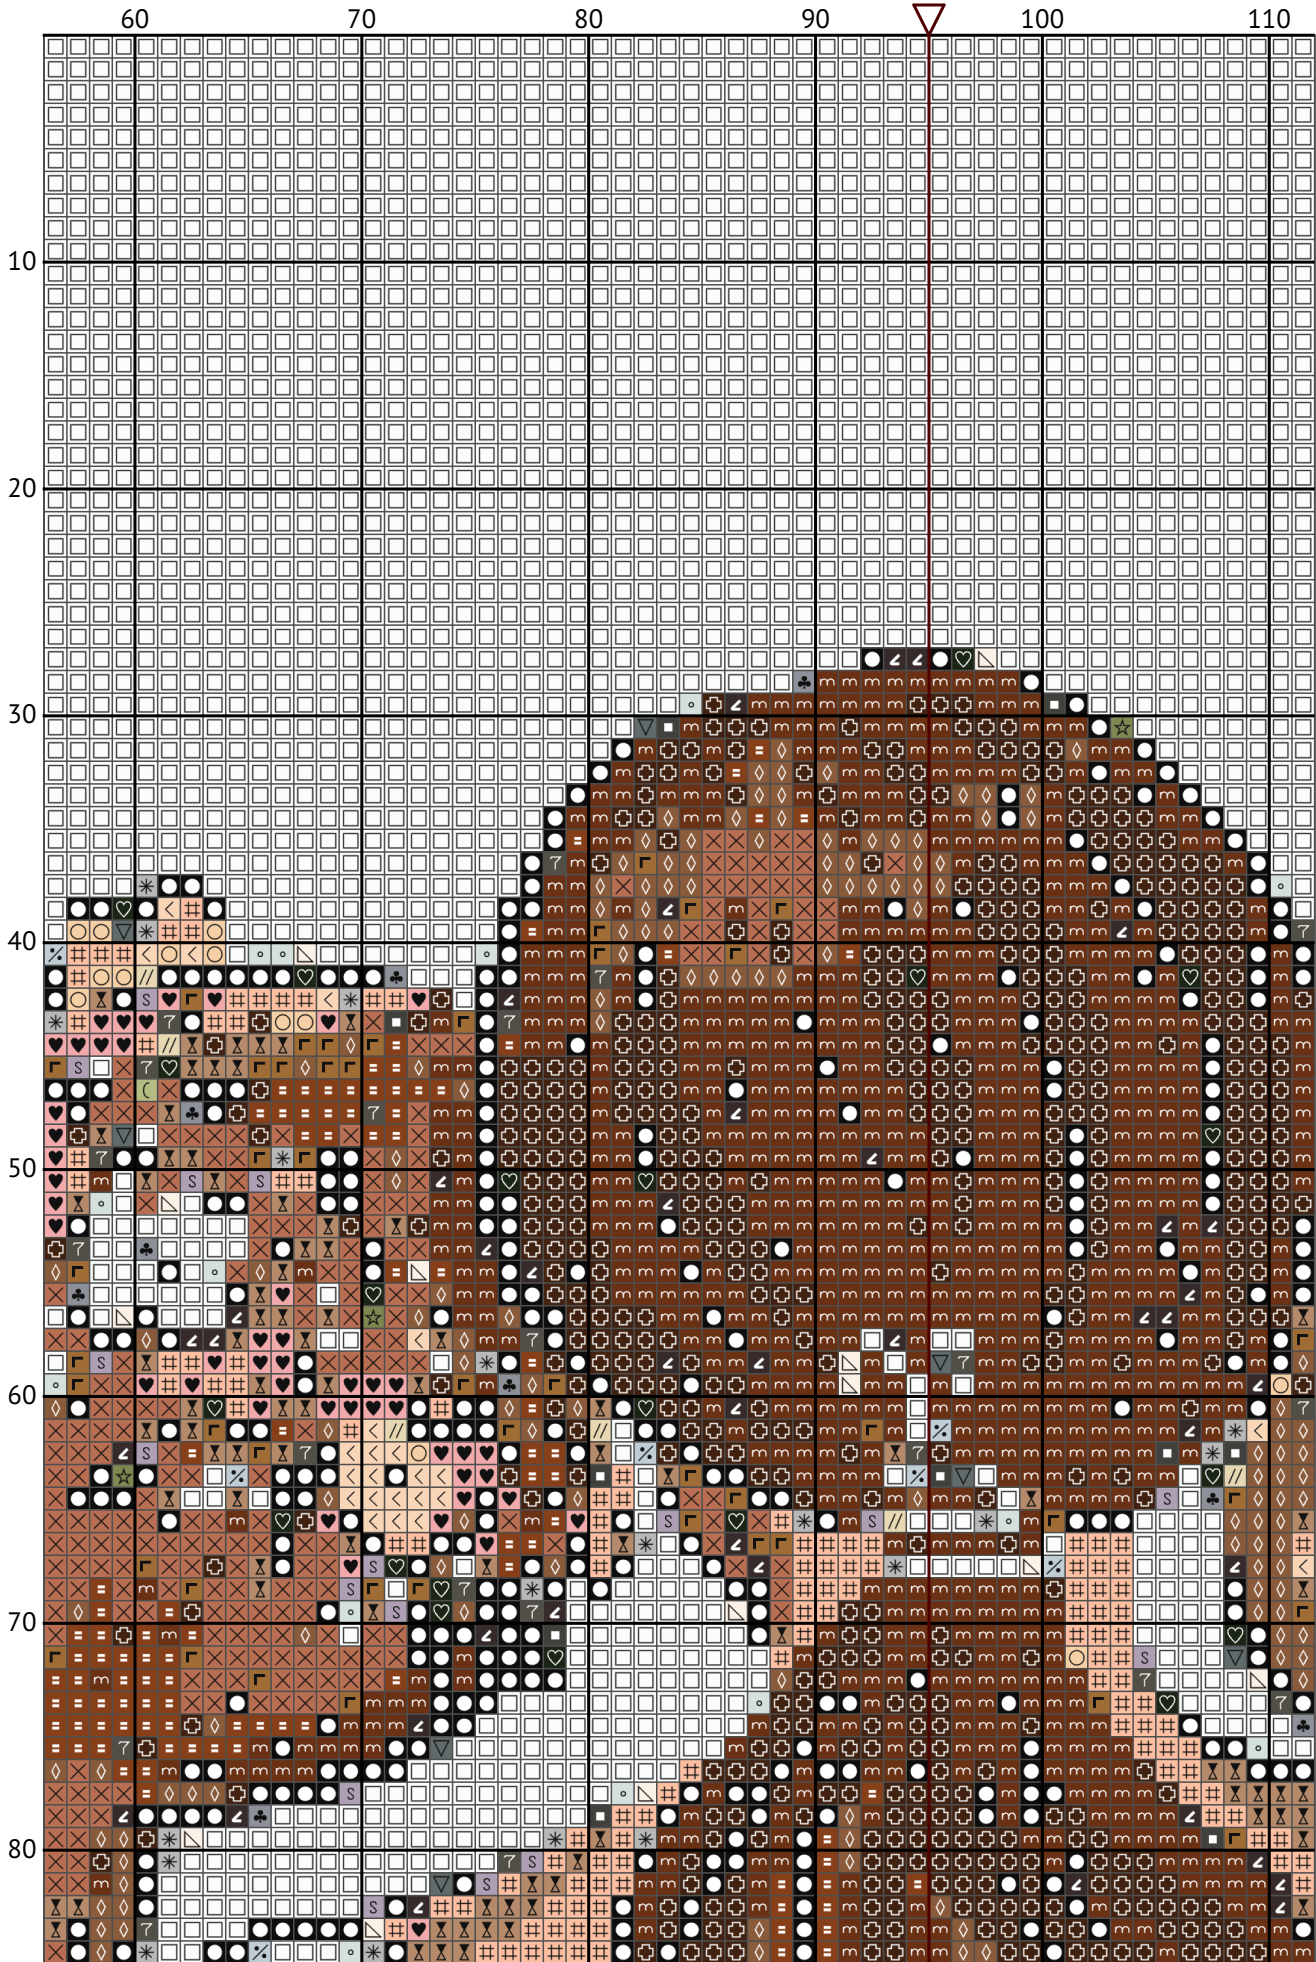

Подруги

Схема вишивки хрестиком

Розмір: 190 x 190 хрестиків

Подруги

Подруги

Подруги

Подруги

Подруги

Подруги

Подруги

Подруги

Подруги

Подруги
Список ниток муліне (DMC)

N	Symbol	Number	Name	Stitches
1		 DMC 01	Tin - White	616
2		 DMC 03	Tin - Medium	143
3		 DMC 09	Cocoa - Very Dark	304
4		 DMC 157	Cornflower Blue - Very Light	162
5		 DMC 162	Blue - Ultra Very Light	1314
6		 DMC 167	Yellow Beige - Very Dark	140
7		 DMC 168	Pewter - Very Light	380
8		 DMC 169	Pewter - Light	134
9		 DMC 310	Black	2245
10		 DMC 433	Brown - Medium	1251
11		 DMC 434	Brown - Light	172
12		 DMC 535	Ash Gray - Very Light	116
13		 DMC 645	Beaver Gray - Very Dark	235
14		 DMC 712	Cream	226
15		 DMC 772	Yellow Green - Very Light	1526
16		 DMC 819	Baby Pink - Light	445
17		 DMC 898	Coffee Brown - Very Dark	929
18		 DMC 934	Avocado Green - Black	2500
19		 DMC 950	Desert Sand - Light	364
20		 DMC 967	Apricot - Very Light	504
21		 DMC 3053	Green Gray	382
22		 DMC 3064	Desert Sand	496
23		 DMC 3713	Salmon - Very Light	458
24		 DMC 3743	Antique Violet - Very Light	104
25		 DMC 3753	Antique Blue - Ultra Very Light	183
26		 DMC 3756	Baby Blue - Ultra Very Light	174
27		 DMC 3774	Desert Sand - Very Light	1739
28		 DMC 3863	Mocha Beige - Medium	369
29		 DMC 3864	Mocha Beige - Light	568

Подруги

N	Symbol	Number	Name	Stitches
30	<input type="checkbox"/> <input type="checkbox"/>	DMC B5200	Snow White	17921