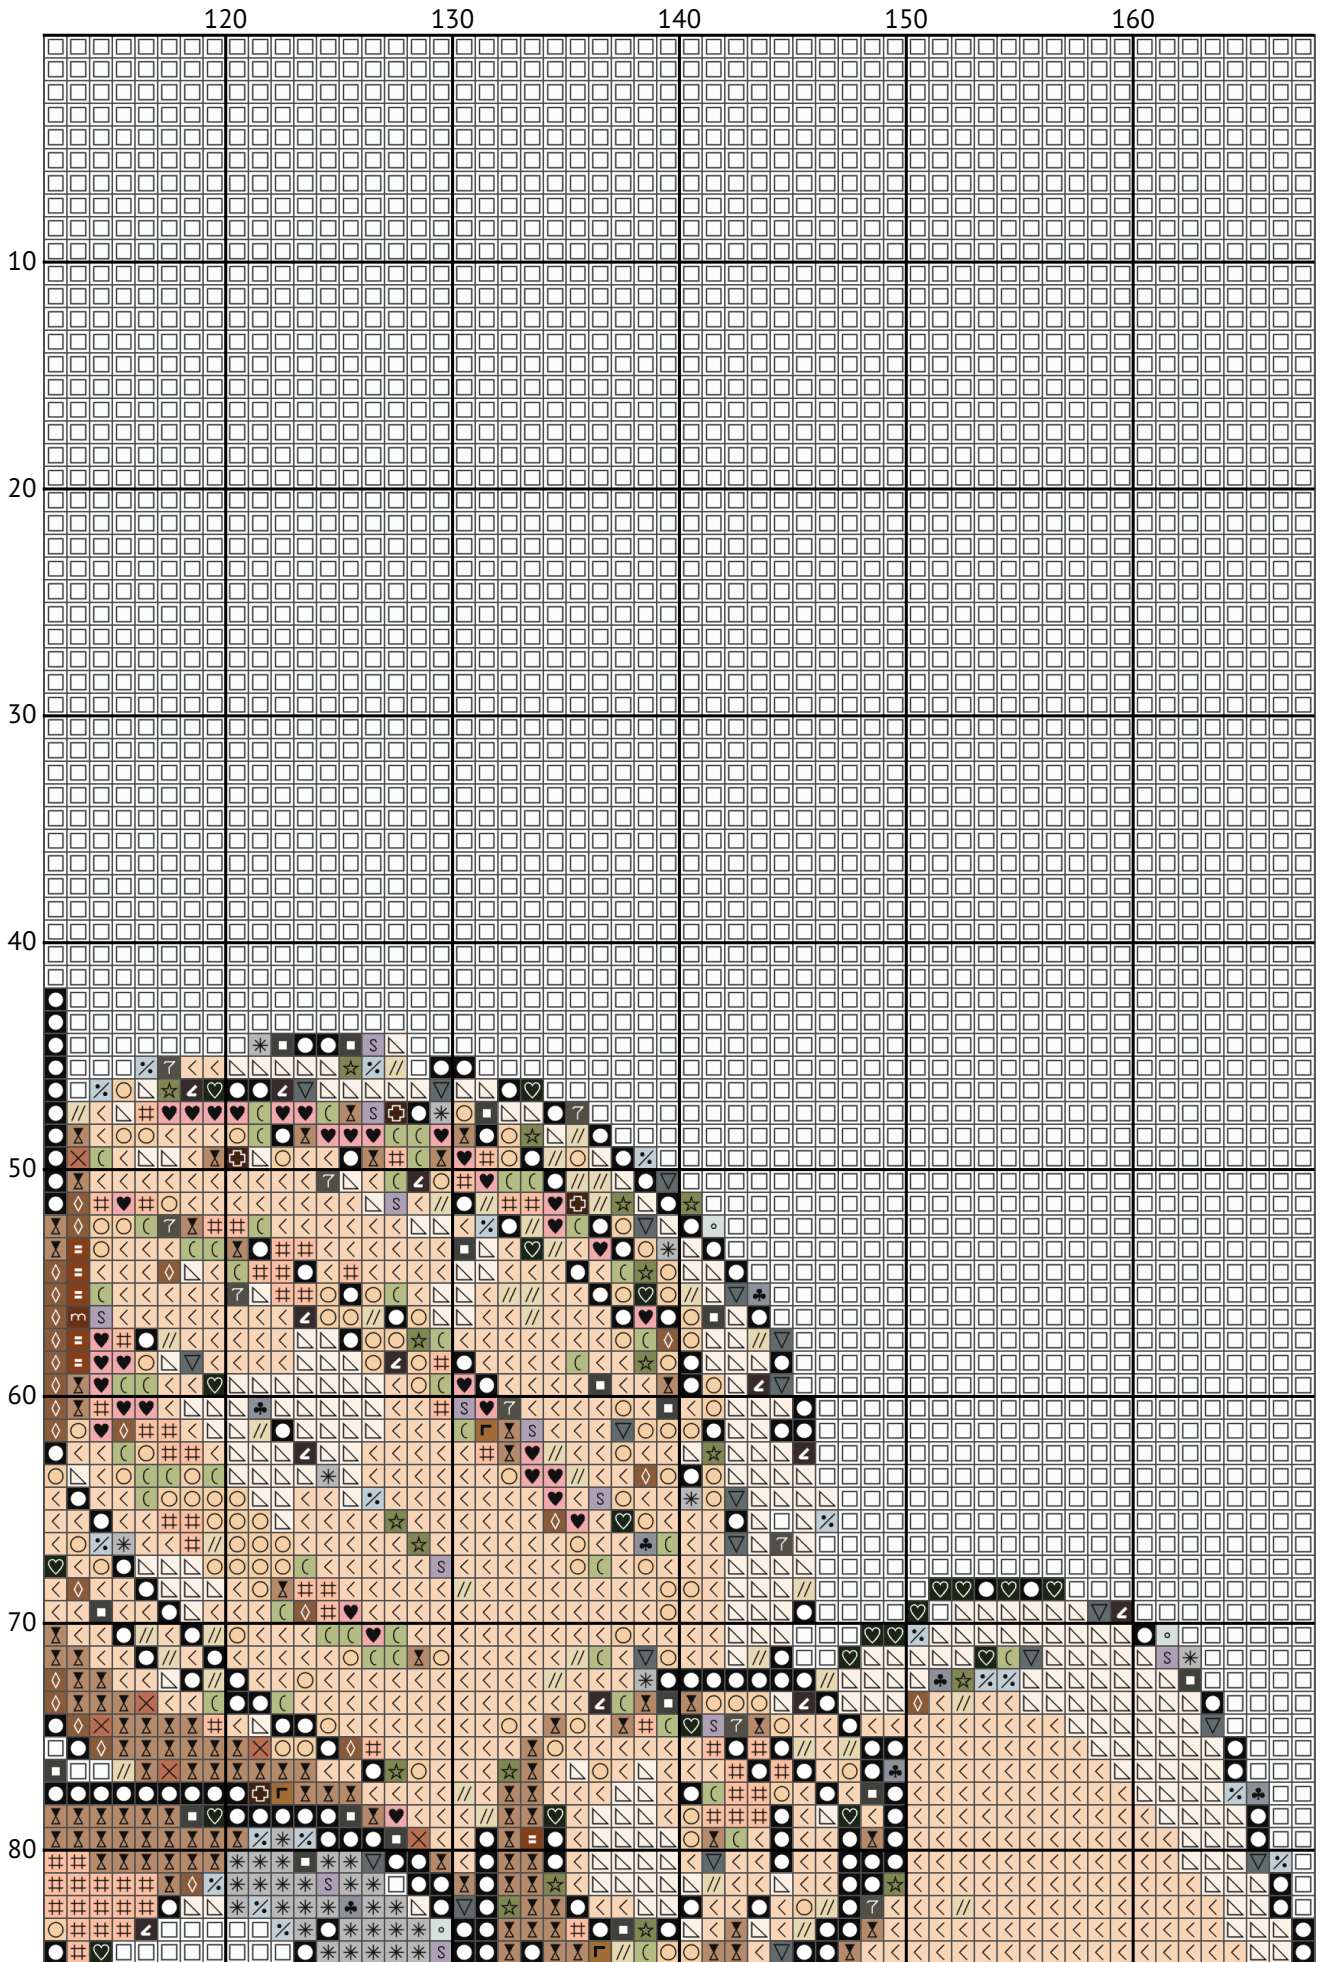

Подруги

Схема вишивки хрестиком

Розмір: 190 x 190 хрестиків

Подруги

Подруги

Подруги

Подруги

Подруги

Подруги

Подруги

Подруги

Подруги

Подруги
Список ниток муліне (DMC)

N	Symbol	Number	Name	Stitches
1		 DMC 01	Tin - White	616
2		 DMC 03	Tin - Medium	143
3		 DMC 09	Cocoa - Very Dark	304
4		 DMC 157	Cornflower Blue - Very Light	162
5		 DMC 162	Blue - Ultra Very Light	1314
6		 DMC 167	Yellow Beige - Very Dark	140
7		 DMC 168	Pewter - Very Light	380
8		 DMC 169	Pewter - Light	134
9		 DMC 310	Black	2245
10		 DMC 433	Brown - Medium	1251
11		 DMC 434	Brown - Light	172
12		 DMC 535	Ash Gray - Very Light	116
13		 DMC 645	Beaver Gray - Very Dark	235
14		 DMC 712	Cream	226
15		 DMC 772	Yellow Green - Very Light	1526
16		 DMC 819	Baby Pink - Light	445
17		 DMC 898	Coffee Brown - Very Dark	929
18		 DMC 934	Avocado Green - Black	2500
19		 DMC 950	Desert Sand - Light	364
20		 DMC 967	Apricot - Very Light	504
21		 DMC 3053	Green Gray	382
22		 DMC 3064	Desert Sand	496
23		 DMC 3713	Salmon - Very Light	458
24		 DMC 3743	Antique Violet - Very Light	104
25		 DMC 3753	Antique Blue - Ultra Very Light	183
26		 DMC 3756	Baby Blue - Ultra Very Light	174
27		 DMC 3774	Desert Sand - Very Light	1739
28		 DMC 3863	Mocha Beige - Medium	369
29		 DMC 3864	Mocha Beige - Light	568

Подруги

N	Symbol	Number	Name	Stitches
30	<input type="checkbox"/> <input type="checkbox"/>	DMC B5200	Snow White	17921