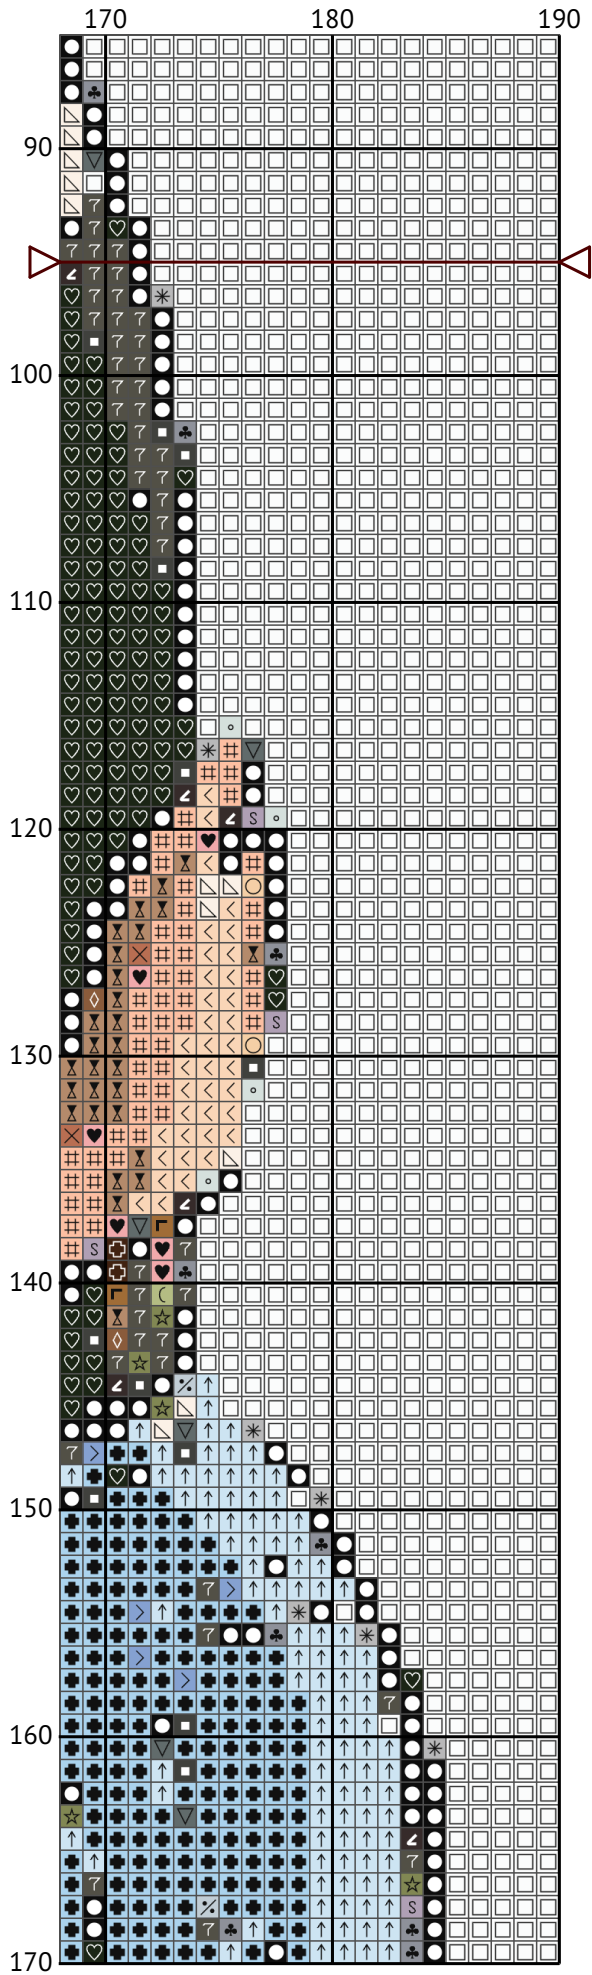

Подруги

Схема вишивки хрестиком

Розмір: 190 x 190 хрестиків

Подруги

Подруги

Подруги

Подруги

Подруги

Подруги

Подруги

Подруги

Подруги

Подруги
Список ниток муліне (DMC)

N	Symbol	Number	Name	Stitches
1		 DMC 01	Tin - White	616
2		 DMC 03	Tin - Medium	143
3		 DMC 09	Cocoa - Very Dark	304
4		 DMC 157	Cornflower Blue - Very Light	162
5		 DMC 162	Blue - Ultra Very Light	1314
6		 DMC 167	Yellow Beige - Very Dark	140
7		 DMC 168	Pewter - Very Light	380
8		 DMC 169	Pewter - Light	134
9		 DMC 310	Black	2245
10		 DMC 433	Brown - Medium	1251
11		 DMC 434	Brown - Light	172
12		 DMC 535	Ash Gray - Very Light	116
13		 DMC 645	Beaver Gray - Very Dark	235
14		 DMC 712	Cream	226
15		 DMC 772	Yellow Green - Very Light	1526
16		 DMC 819	Baby Pink - Light	445
17		 DMC 898	Coffee Brown - Very Dark	929
18		 DMC 934	Avocado Green - Black	2500
19		 DMC 950	Desert Sand - Light	364
20		 DMC 967	Apricot - Very Light	504
21		 DMC 3053	Green Gray	382
22		 DMC 3064	Desert Sand	496
23		 DMC 3713	Salmon - Very Light	458
24		 DMC 3743	Antique Violet - Very Light	104
25		 DMC 3753	Antique Blue - Ultra Very Light	183
26		 DMC 3756	Baby Blue - Ultra Very Light	174
27		 DMC 3774	Desert Sand - Very Light	1739
28		 DMC 3863	Mocha Beige - Medium	369
29		 DMC 3864	Mocha Beige - Light	568

Подруги

N	Symbol	Number	Name	Stitches
30	<input type="checkbox"/> <input type="checkbox"/>	DMC B5200	Snow White	17921