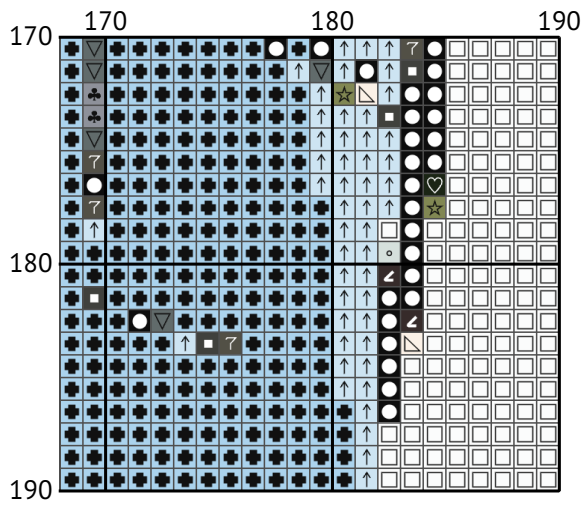

Подруги

Схема вишивки хрестиком

Розмір: 190 x 190 хрестиків

Подруги

Подруги

Подруги

Подруги

Подруги

Подруги

Подруги

Подруги

Подруги

Подруги
Список ниток муліне (DMC)

N	Symbol	Number	Name	Stitches
1		 DMC 01	Tin - White	616
2		 DMC 03	Tin - Medium	143
3		 DMC 09	Cocoa - Very Dark	304
4		 DMC 157	Cornflower Blue - Very Light	162
5		 DMC 162	Blue - Ultra Very Light	1314
6		 DMC 167	Yellow Beige - Very Dark	140
7		 DMC 168	Pewter - Very Light	380
8		 DMC 169	Pewter - Light	134
9		 DMC 310	Black	2245
10		 DMC 433	Brown - Medium	1251
11		 DMC 434	Brown - Light	172
12		 DMC 535	Ash Gray - Very Light	116
13		 DMC 645	Beaver Gray - Very Dark	235
14		 DMC 712	Cream	226
15		 DMC 772	Yellow Green - Very Light	1526
16		 DMC 819	Baby Pink - Light	445
17		 DMC 898	Coffee Brown - Very Dark	929
18		 DMC 934	Avocado Green - Black	2500
19		 DMC 950	Desert Sand - Light	364
20		 DMC 967	Apricot - Very Light	504
21		 DMC 3053	Green Gray	382
22		 DMC 3064	Desert Sand	496
23		 DMC 3713	Salmon - Very Light	458
24		 DMC 3743	Antique Violet - Very Light	104
25		 DMC 3753	Antique Blue - Ultra Very Light	183
26		 DMC 3756	Baby Blue - Ultra Very Light	174
27		 DMC 3774	Desert Sand - Very Light	1739
28		 DMC 3863	Mocha Beige - Medium	369
29		 DMC 3864	Mocha Beige - Light	568