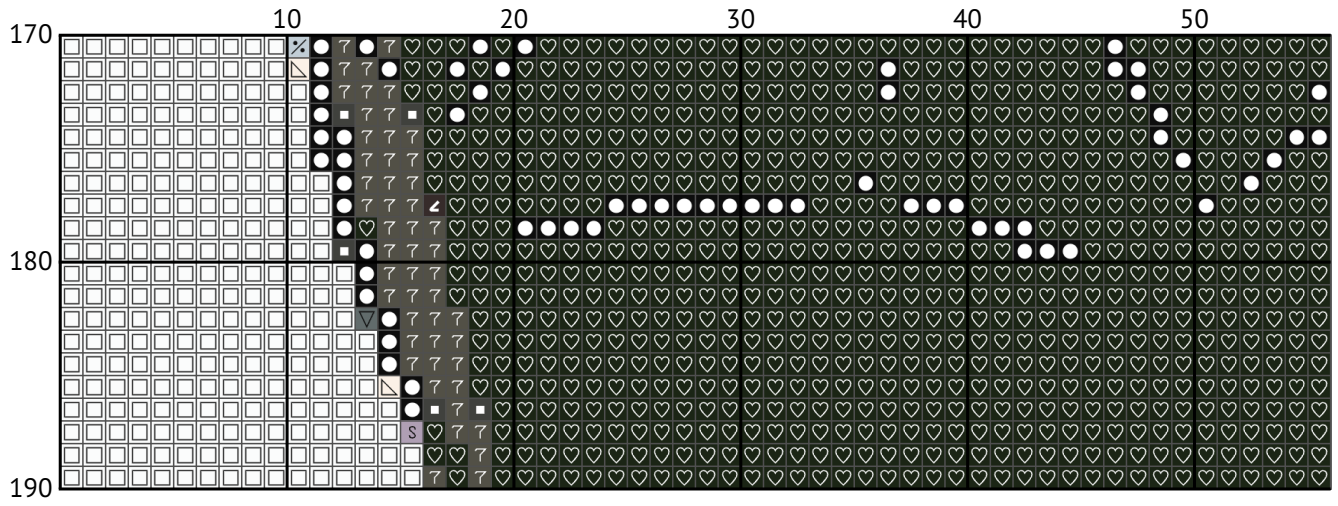

Подруги

Схема вишивки хрестиком

Розмір: 190 x 190 хрестиків

Подруги

Подруги

Подруги

Подруги

Подруги

Подруги

Подруги

Подруги

Подруги

Подруги
Список ниток муліне (DMC)

N	Symbol	Number	Name	Stitches
1		 DMC 01	Tin - White	616
2		 DMC 03	Tin - Medium	143
3		 DMC 09	Cocoa - Very Dark	304
4		 DMC 157	Cornflower Blue - Very Light	162
5		 DMC 162	Blue - Ultra Very Light	1314
6		 DMC 167	Yellow Beige - Very Dark	140
7		 DMC 168	Pewter - Very Light	380
8		 DMC 169	Pewter - Light	134
9		 DMC 310	Black	2245
10		 DMC 433	Brown - Medium	1251
11		 DMC 434	Brown - Light	172
12		 DMC 535	Ash Gray - Very Light	116
13		 DMC 645	Beaver Gray - Very Dark	235
14		 DMC 712	Cream	226
15		 DMC 772	Yellow Green - Very Light	1526
16		 DMC 819	Baby Pink - Light	445
17		 DMC 898	Coffee Brown - Very Dark	929
18		 DMC 934	Avocado Green - Black	2500
19		 DMC 950	Desert Sand - Light	364
20		 DMC 967	Apricot - Very Light	504
21		 DMC 3053	Green Gray	382
22		 DMC 3064	Desert Sand	496
23		 DMC 3713	Salmon - Very Light	458
24		 DMC 3743	Antique Violet - Very Light	104
25		 DMC 3753	Antique Blue - Ultra Very Light	183
26		 DMC 3756	Baby Blue - Ultra Very Light	174
27		 DMC 3774	Desert Sand - Very Light	1739
28		 DMC 3863	Mocha Beige - Medium	369
29		 DMC 3864	Mocha Beige - Light	568

Подруги

N	Symbol	Number	Name	Stitches
30	<input type="checkbox"/> <input type="checkbox"/>	DMC B5200	Snow White	17921