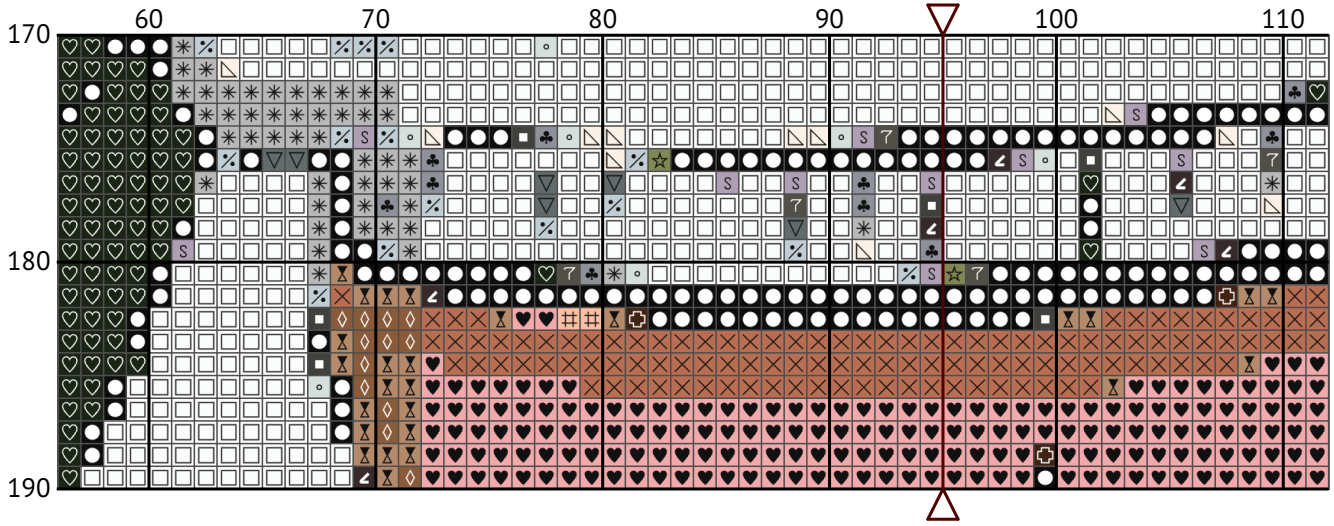

Подруги

Схема вишивки хрестиком

Розмір: 190 x 190 хрестиків

Подруги

Подруги

Подруги

Подруги

Подруги

Подруги

Подруги

Подруги

Подруги

Подруги
Список ниток муліне (DMC)

N	Symbol	Number	Name	Stitches
1		 DMC 01	Tin - White	616
2		 DMC 03	Tin - Medium	143
3		 DMC 09	Cocoa - Very Dark	304
4		 DMC 157	Cornflower Blue - Very Light	162
5		 DMC 162	Blue - Ultra Very Light	1314
6		 DMC 167	Yellow Beige - Very Dark	140
7		 DMC 168	Pewter - Very Light	380
8		 DMC 169	Pewter - Light	134
9		 DMC 310	Black	2245
10		 DMC 433	Brown - Medium	1251
11		 DMC 434	Brown - Light	172
12		 DMC 535	Ash Gray - Very Light	116
13		 DMC 645	Beaver Gray - Very Dark	235
14		 DMC 712	Cream	226
15		 DMC 772	Yellow Green - Very Light	1526
16		 DMC 819	Baby Pink - Light	445
17		 DMC 898	Coffee Brown - Very Dark	929
18		 DMC 934	Avocado Green - Black	2500
19		 DMC 950	Desert Sand - Light	364
20		 DMC 967	Apricot - Very Light	504
21		 DMC 3053	Green Gray	382
22		 DMC 3064	Desert Sand	496
23		 DMC 3713	Salmon - Very Light	458
24		 DMC 3743	Antique Violet - Very Light	104
25		 DMC 3753	Antique Blue - Ultra Very Light	183
26		 DMC 3756	Baby Blue - Ultra Very Light	174
27		 DMC 3774	Desert Sand - Very Light	1739
28		 DMC 3863	Mocha Beige - Medium	369
29		 DMC 3864	Mocha Beige - Light	568

Подруги

N	Symbol	Number	Name	Stitches
30	<input type="checkbox"/> <input type="checkbox"/>	DMC B5200	Snow White	17921