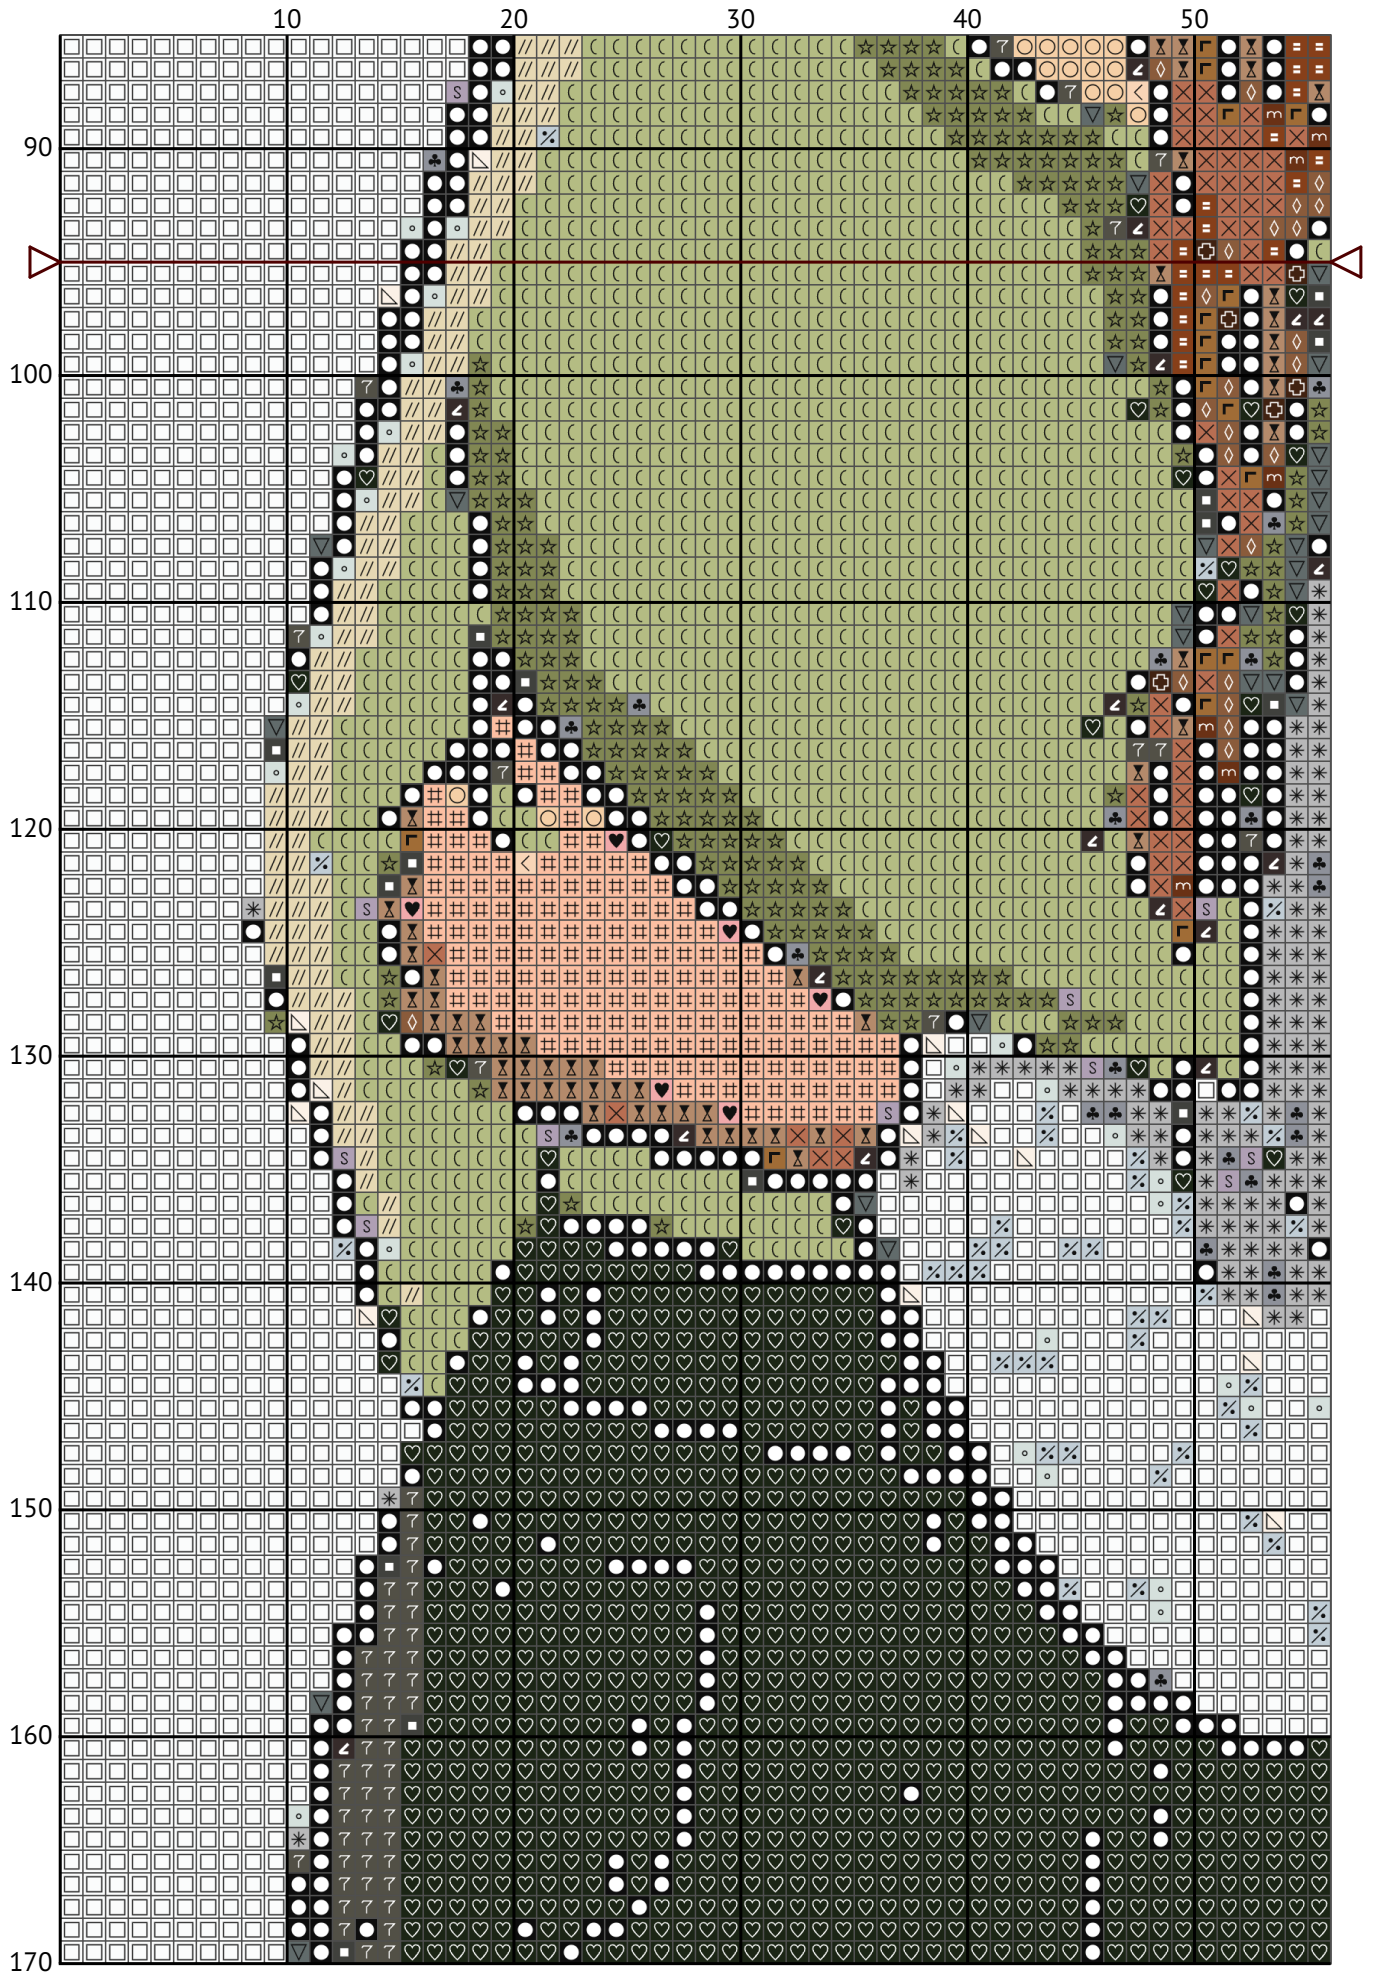

Подруги

Схема вишивки хрестиком

Розмір: 190 x 190 хрестиків

Подруги

Подруги

Подруги

Подруги

Подруги

Подруги

Подруги

Подруги

Подруги

Подруги
Список ниток муліне (DMC)

N	Symbol	Number	Name	Stitches
1		 DMC 01	Tin - White	616
2		 DMC 03	Tin - Medium	143
3		 DMC 09	Cocoa - Very Dark	304
4		 DMC 157	Cornflower Blue - Very Light	162
5		 DMC 162	Blue - Ultra Very Light	1314
6		 DMC 167	Yellow Beige - Very Dark	140
7		 DMC 168	Pewter - Very Light	380
8		 DMC 169	Pewter - Light	134
9		 DMC 310	Black	2245
10		 DMC 433	Brown - Medium	1251
11		 DMC 434	Brown - Light	172
12		 DMC 535	Ash Gray - Very Light	116
13		 DMC 645	Beaver Gray - Very Dark	235
14		 DMC 712	Cream	226
15		 DMC 772	Yellow Green - Very Light	1526
16		 DMC 819	Baby Pink - Light	445
17		 DMC 898	Coffee Brown - Very Dark	929
18		 DMC 934	Avocado Green - Black	2500
19		 DMC 950	Desert Sand - Light	364
20		 DMC 967	Apricot - Very Light	504
21		 DMC 3053	Green Gray	382
22		 DMC 3064	Desert Sand	496
23		 DMC 3713	Salmon - Very Light	458
24		 DMC 3743	Antique Violet - Very Light	104
25		 DMC 3753	Antique Blue - Ultra Very Light	183
26		 DMC 3756	Baby Blue - Ultra Very Light	174
27		 DMC 3774	Desert Sand - Very Light	1739
28		 DMC 3863	Mocha Beige - Medium	369
29		 DMC 3864	Mocha Beige - Light	568

Подруги

N	Symbol	Number	Name	Stitches
30	<input type="checkbox"/> <input type="checkbox"/>	DMC B5200	Snow White	17921