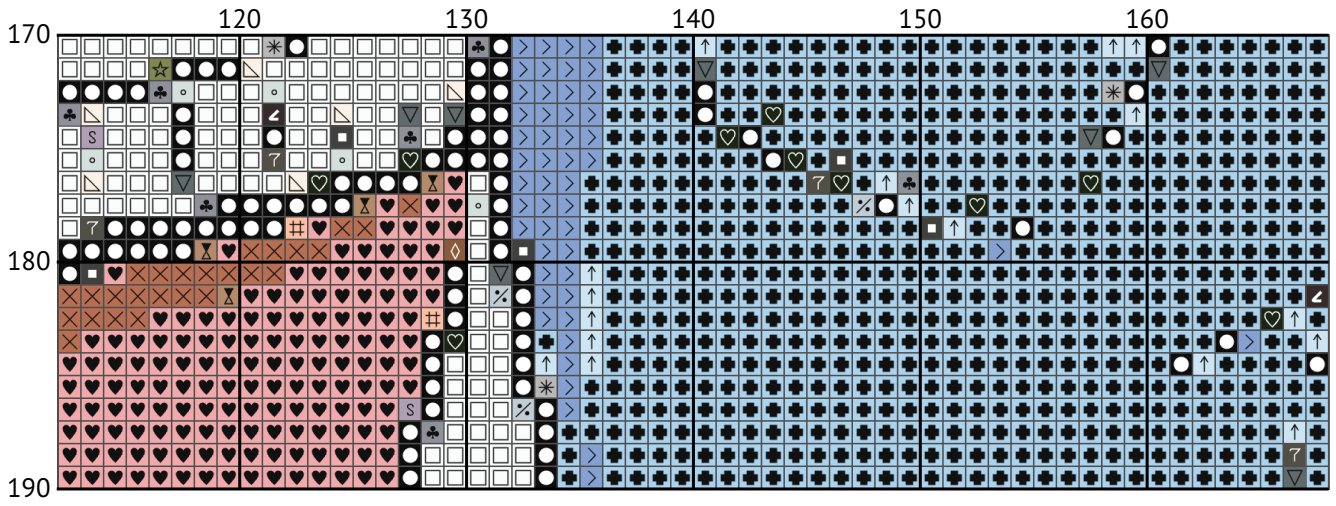

Подруги

Схема вишивки хрестиком

Розмір: 190 x 190 хрестиків

Подруги

Подруги

Подруги

Подруги

Подруги

Подруги

Подруги

Подруги

Подруги

Подруги
Список ниток муліне (DMC)

N	Symbol	Number	Name	Stitches
1		 DMC 01	Tin - White	616
2		 DMC 03	Tin - Medium	143
3		 DMC 09	Cocoa - Very Dark	304
4		 DMC 157	Cornflower Blue - Very Light	162
5		 DMC 162	Blue - Ultra Very Light	1314
6		 DMC 167	Yellow Beige - Very Dark	140
7		 DMC 168	Pewter - Very Light	380
8		 DMC 169	Pewter - Light	134
9		 DMC 310	Black	2245
10		 DMC 433	Brown - Medium	1251
11		 DMC 434	Brown - Light	172
12		 DMC 535	Ash Gray - Very Light	116
13		 DMC 645	Beaver Gray - Very Dark	235
14		 DMC 712	Cream	226
15		 DMC 772	Yellow Green - Very Light	1526
16		 DMC 819	Baby Pink - Light	445
17		 DMC 898	Coffee Brown - Very Dark	929
18		 DMC 934	Avocado Green - Black	2500
19		 DMC 950	Desert Sand - Light	364
20		 DMC 967	Apricot - Very Light	504
21		 DMC 3053	Green Gray	382
22		 DMC 3064	Desert Sand	496
23		 DMC 3713	Salmon - Very Light	458
24		 DMC 3743	Antique Violet - Very Light	104
25		 DMC 3753	Antique Blue - Ultra Very Light	183
26		 DMC 3756	Baby Blue - Ultra Very Light	174
27		 DMC 3774	Desert Sand - Very Light	1739
28		 DMC 3863	Mocha Beige - Medium	369
29		 DMC 3864	Mocha Beige - Light	568