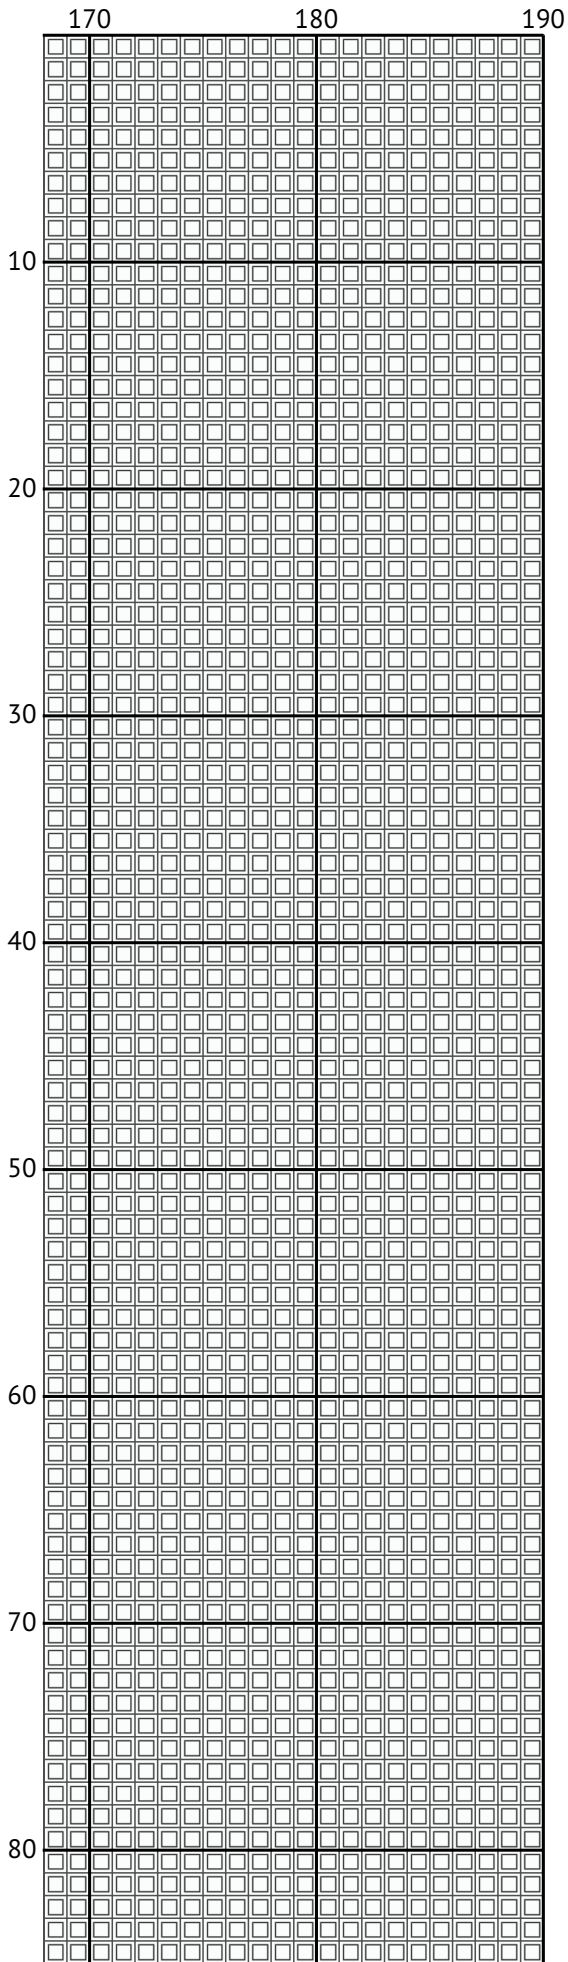

Подруги

Схема вишивки хрестиком

Розмір: 190 x 190 хрестиків

Подруги

Подруги

Подруги

Подруги

Подруги

Подруги

Подруги

Подруги

Подруги

Подруги
Список ниток муліне (DMC)

N	Symbol	Number	Name	Stitches
1		 DMC 01	Tin - White	616
2		 DMC 03	Tin - Medium	143
3		 DMC 09	Cocoa - Very Dark	304
4		 DMC 157	Cornflower Blue - Very Light	162
5		 DMC 162	Blue - Ultra Very Light	1314
6		 DMC 167	Yellow Beige - Very Dark	140
7		 DMC 168	Pewter - Very Light	380
8		 DMC 169	Pewter - Light	134
9		 DMC 310	Black	2245
10		 DMC 433	Brown - Medium	1251
11		 DMC 434	Brown - Light	172
12		 DMC 535	Ash Gray - Very Light	116
13		 DMC 645	Beaver Gray - Very Dark	235
14		 DMC 712	Cream	226
15		 DMC 772	Yellow Green - Very Light	1526
16		 DMC 819	Baby Pink - Light	445
17		 DMC 898	Coffee Brown - Very Dark	929
18		 DMC 934	Avocado Green - Black	2500
19		 DMC 950	Desert Sand - Light	364
20		 DMC 967	Apricot - Very Light	504
21		 DMC 3053	Green Gray	382
22		 DMC 3064	Desert Sand	496
23		 DMC 3713	Salmon - Very Light	458
24		 DMC 3743	Antique Violet - Very Light	104
25		 DMC 3753	Antique Blue - Ultra Very Light	183
26		 DMC 3756	Baby Blue - Ultra Very Light	174
27		 DMC 3774	Desert Sand - Very Light	1739
28		 DMC 3863	Mocha Beige - Medium	369
29		 DMC 3864	Mocha Beige - Light	568

Подруги

N	Symbol	Number	Name	Stitches
30	<input type="checkbox"/> <input type="checkbox"/>	DMC B5200	Snow White	17921