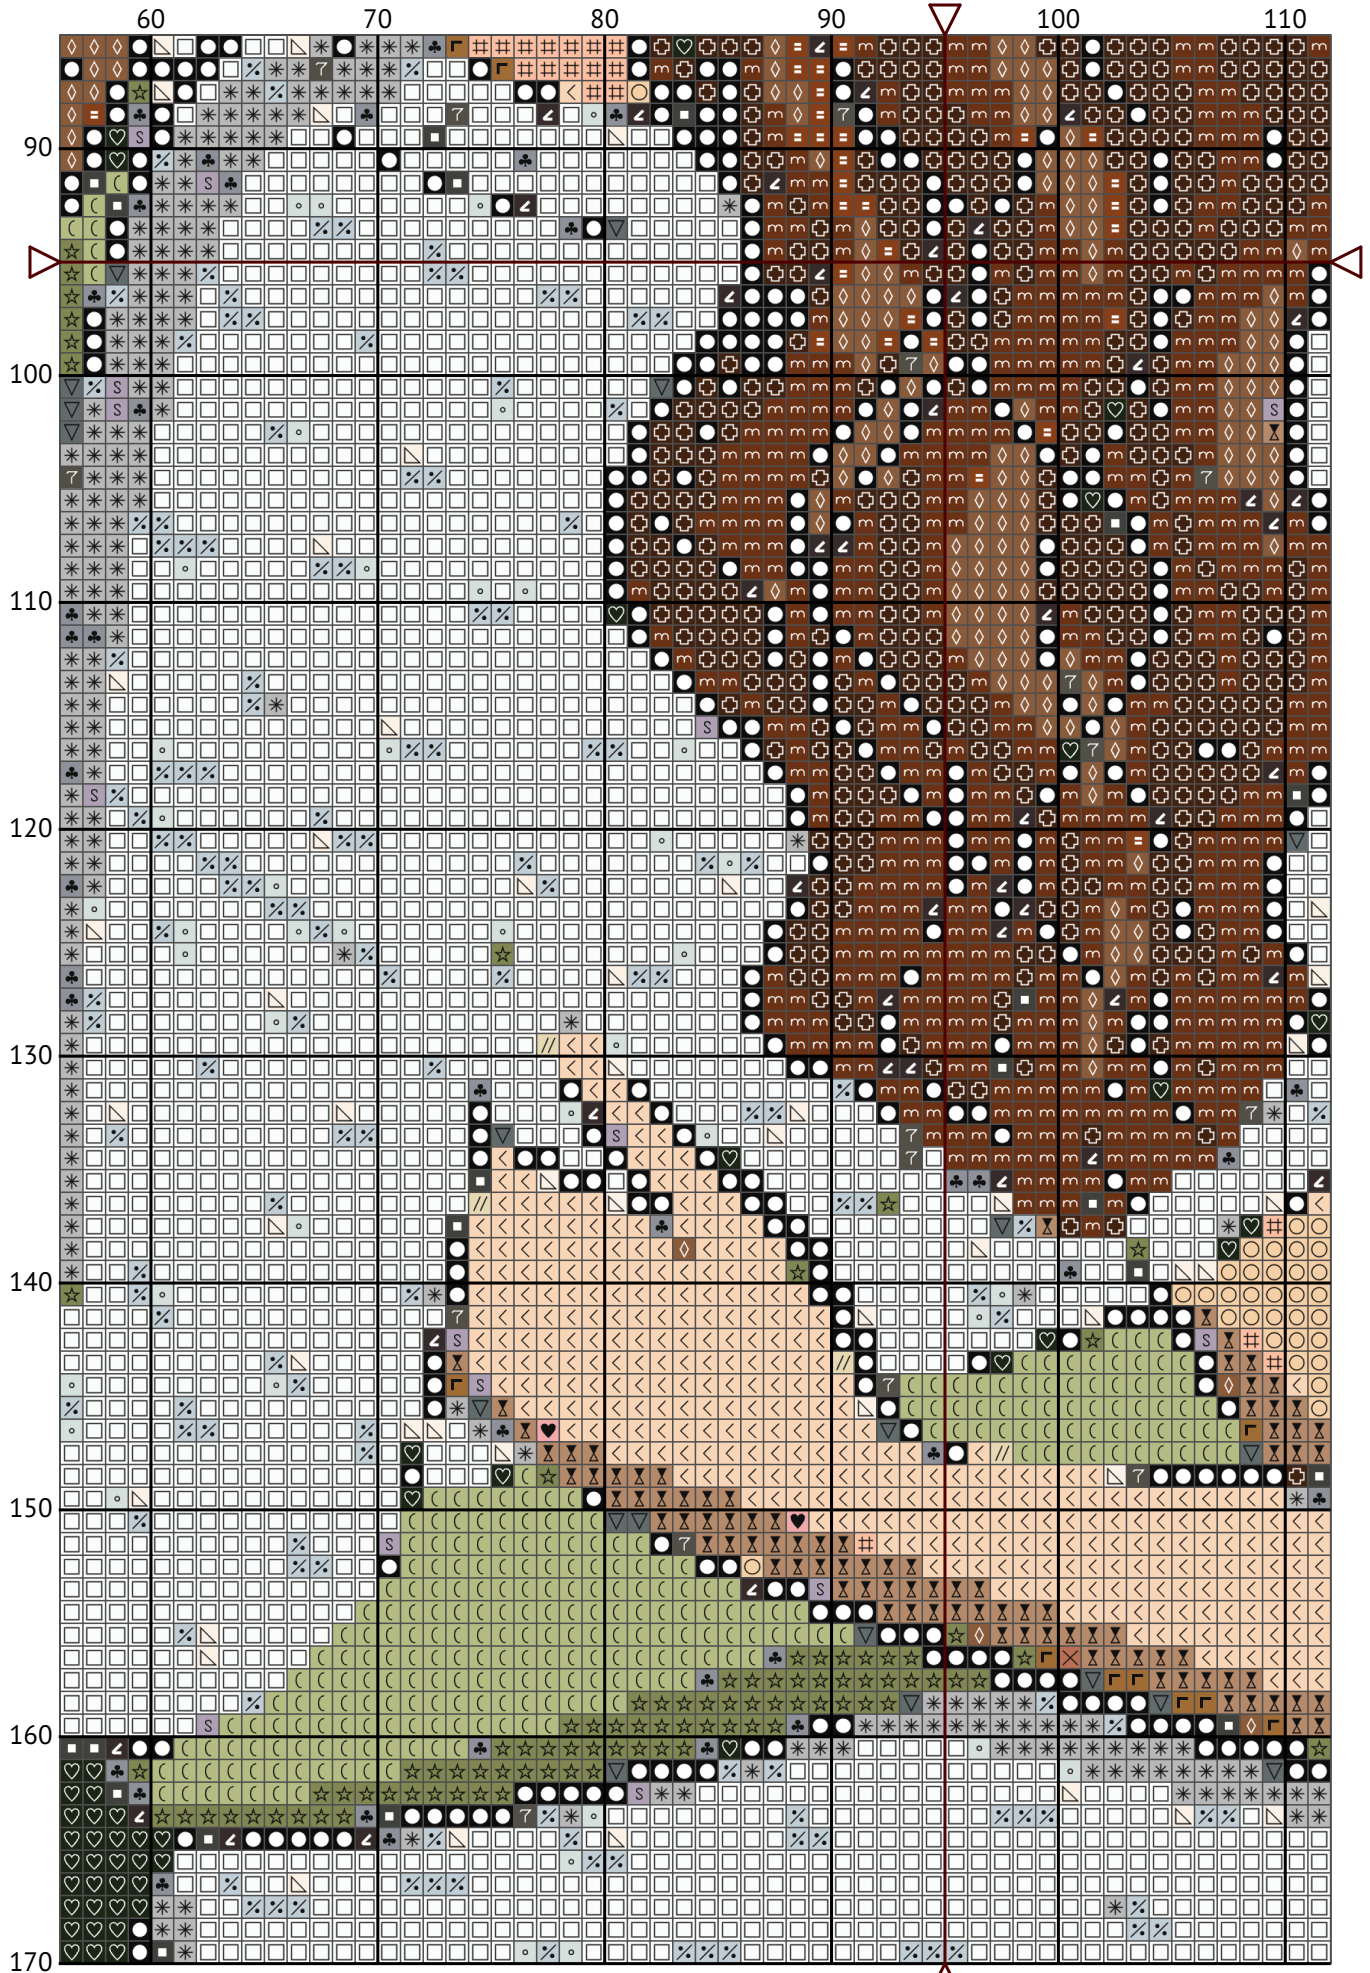

Подруги

Схема вишивки хрестиком

Розмір: 190 x 190 хрестиків

Подруги

Подруги

Подруги

Подруги

Подруги

Подруги

Подруги

Подруги

Подруги

Подруги
Список ниток муліне (DMC)

N	Symbol	Number	Name	Stitches
1		 DMC 01	Tin - White	616
2		 DMC 03	Tin - Medium	143
3		 DMC 09	Cocoa - Very Dark	304
4		 DMC 157	Cornflower Blue - Very Light	162
5		 DMC 162	Blue - Ultra Very Light	1314
6		 DMC 167	Yellow Beige - Very Dark	140
7		 DMC 168	Pewter - Very Light	380
8		 DMC 169	Pewter - Light	134
9		 DMC 310	Black	2245
10		 DMC 433	Brown - Medium	1251
11		 DMC 434	Brown - Light	172
12		 DMC 535	Ash Gray - Very Light	116
13		 DMC 645	Beaver Gray - Very Dark	235
14		 DMC 712	Cream	226
15		 DMC 772	Yellow Green - Very Light	1526
16		 DMC 819	Baby Pink - Light	445
17		 DMC 898	Coffee Brown - Very Dark	929
18		 DMC 934	Avocado Green - Black	2500
19		 DMC 950	Desert Sand - Light	364
20		 DMC 967	Apricot - Very Light	504
21		 DMC 3053	Green Gray	382
22		 DMC 3064	Desert Sand	496
23		 DMC 3713	Salmon - Very Light	458
24		 DMC 3743	Antique Violet - Very Light	104
25		 DMC 3753	Antique Blue - Ultra Very Light	183
26		 DMC 3756	Baby Blue - Ultra Very Light	174
27		 DMC 3774	Desert Sand - Very Light	1739
28		 DMC 3863	Mocha Beige - Medium	369
29		 DMC 3864	Mocha Beige - Light	568

Подруги

N	Symbol	Number	Name	Stitches
30	<input type="checkbox"/> <input type="checkbox"/>	DMC B5200	Snow White	17921