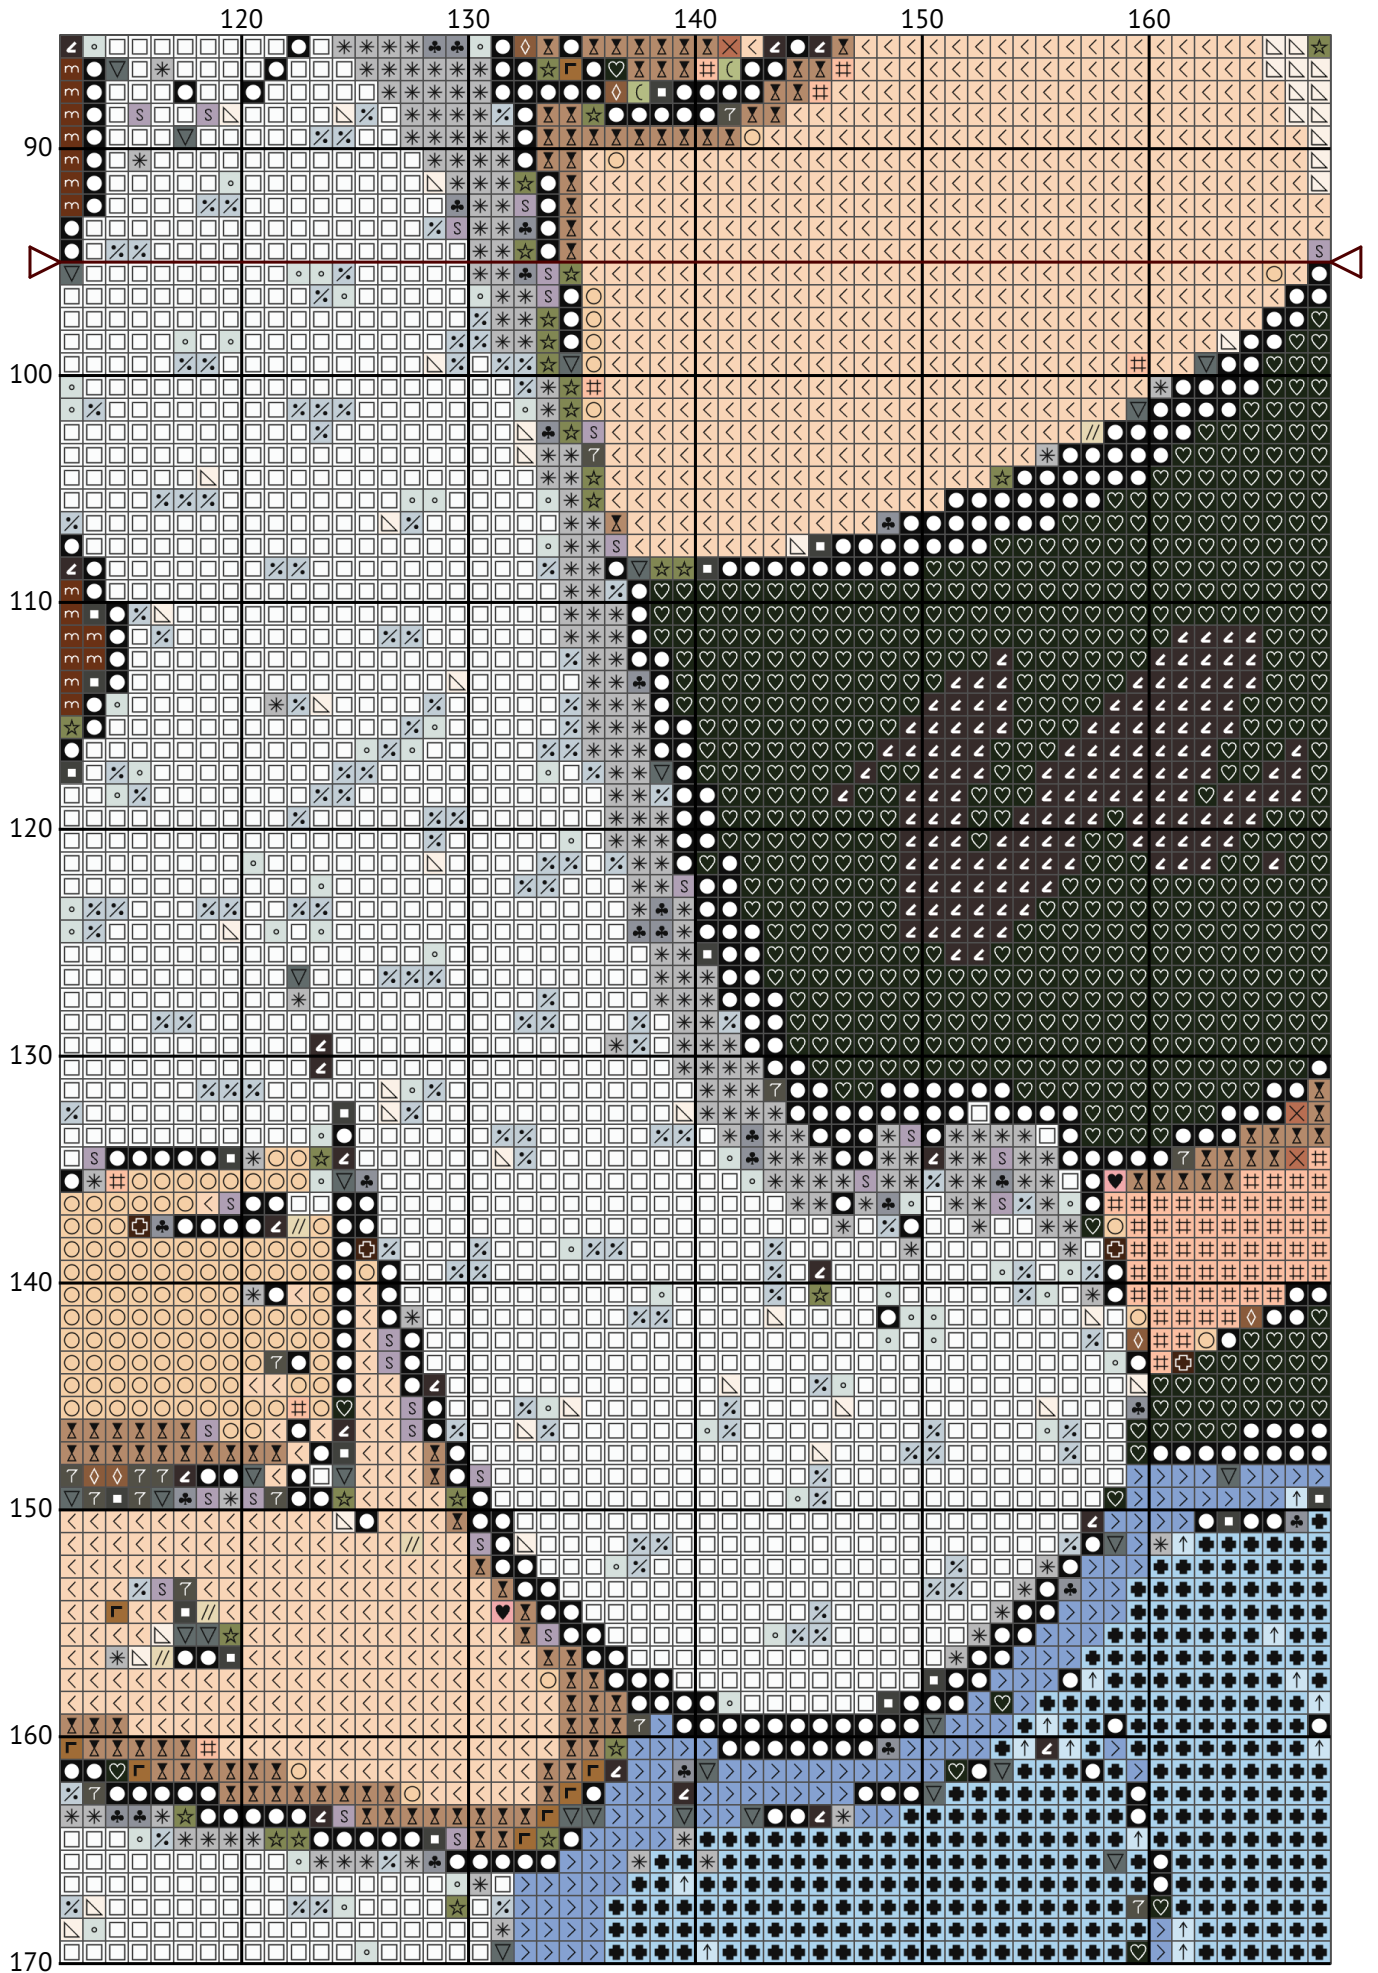

Подруги

Схема вишивки хрестиком

Розмір: 190 x 190 хрестиків

Подруги

Подруги

Подруги

Подруги

Подруги

Подруги

Подруги

Подруги

Подруги

Подруги
Список ниток муліне (DMC)

N	Symbol	Number	Name	Stitches
1		 DMC 01	Tin - White	616
2		 DMC 03	Tin - Medium	143
3		 DMC 09	Cocoa - Very Dark	304
4		 DMC 157	Cornflower Blue - Very Light	162
5		 DMC 162	Blue - Ultra Very Light	1314
6		 DMC 167	Yellow Beige - Very Dark	140
7		 DMC 168	Pewter - Very Light	380
8		 DMC 169	Pewter - Light	134
9		 DMC 310	Black	2245
10		 DMC 433	Brown - Medium	1251
11		 DMC 434	Brown - Light	172
12		 DMC 535	Ash Gray - Very Light	116
13		 DMC 645	Beaver Gray - Very Dark	235
14		 DMC 712	Cream	226
15		 DMC 772	Yellow Green - Very Light	1526
16		 DMC 819	Baby Pink - Light	445
17		 DMC 898	Coffee Brown - Very Dark	929
18		 DMC 934	Avocado Green - Black	2500
19		 DMC 950	Desert Sand - Light	364
20		 DMC 967	Apricot - Very Light	504
21		 DMC 3053	Green Gray	382
22		 DMC 3064	Desert Sand	496
23		 DMC 3713	Salmon - Very Light	458
24		 DMC 3743	Antique Violet - Very Light	104
25		 DMC 3753	Antique Blue - Ultra Very Light	183
26		 DMC 3756	Baby Blue - Ultra Very Light	174
27		 DMC 3774	Desert Sand - Very Light	1739
28		 DMC 3863	Mocha Beige - Medium	369
29		 DMC 3864	Mocha Beige - Light	568

Подруги

N	Symbol	Number	Name	Stitches
30	<input type="checkbox"/> <input type="checkbox"/>	DMC B5200	Snow White	17921