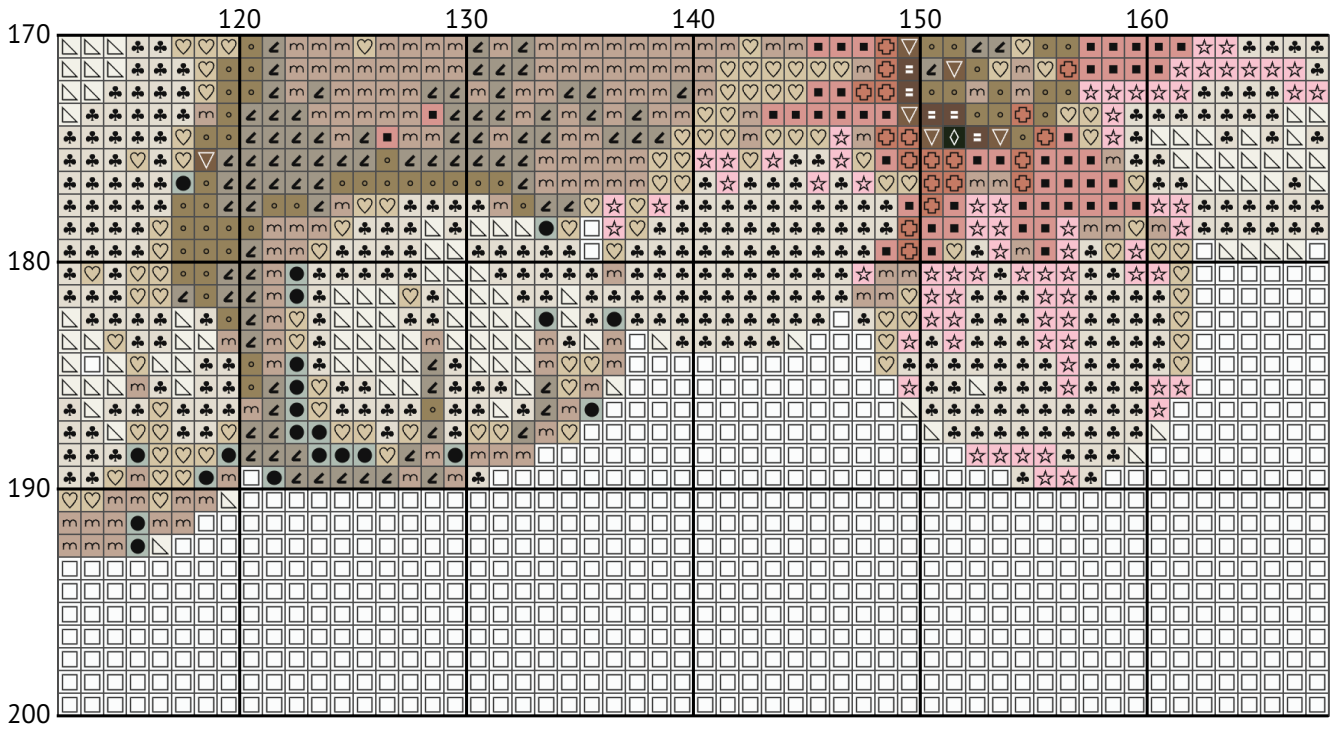

# Милий котик

Схема вишивки хрестиком

---

Розмір: 200 x 200 хрестиків

Милый котик

Миллиард котик

120

130

50

Милый котик

Милый котик

Милый котик

Милый котик

Милий котик  
Список ниток муліне (DMC)

N	Symbol	Number	Name	Stitches
1		 DMC 06	Driftwood - Medium Light	1911
2		 DMC 08	Driftwood - Dark	249
3		 DMC 224	Shell Pink - Very Light	534
4		 DMC 310	Black	84
5		 DMC 407	Desert Sand - Dark	174
6		 DMC 648	Beaver Gray - Light	1275
7		 DMC 822	Beige Gray - Light	3387
8		 DMC 840	Beige Brown - Medium	578
9		 DMC 927	Gray Green - Light	220
10		 DMC 928	Gray Green - Very Light	944
11		 DMC 934	Avocado Green - Black	66
12		 DMC 963	Dusty Rose - Ultra Very Light	1208
13		 DMC 3032	Mocha Brown - Medium	1204
14		 DMC 3808	Turquoise - Ultra Very Dark	81
15		 DMC 3865	Winter White	3609
16		 DMC 3866	Mocha - Ultra Very Light	5530
17		 DMC B5200	Snow White	18946