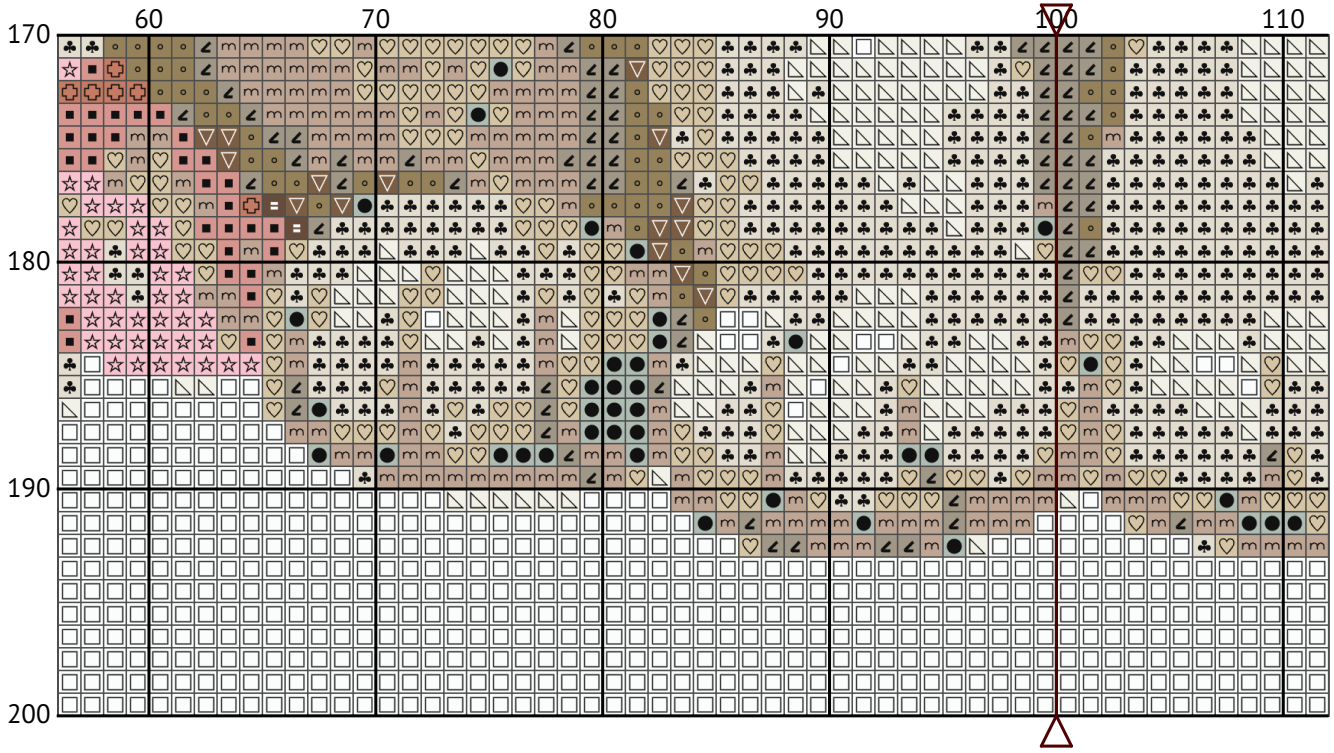

# Милий котик

Схема вишивки хрестиком

---

Розмір: 200 x 200 хрестиків

Милый котик

Миллиард котик

120

130

50

Милый котик

Милый котик

Милый котик

Милый котик

Милий котик  
Список ниток муліне (DMC)

N	Symbol	Number	Name	Stitches
1		 DMC 06	Driftwood - Medium Light	1911
2		 DMC 08	Driftwood - Dark	249
3		 DMC 224	Shell Pink - Very Light	534
4		 DMC 310	Black	84
5		 DMC 407	Desert Sand - Dark	174
6		 DMC 648	Beaver Gray - Light	1275
7		 DMC 822	Beige Gray - Light	3387
8		 DMC 840	Beige Brown - Medium	578
9		 DMC 927	Gray Green - Light	220
10		 DMC 928	Gray Green - Very Light	944
11		 DMC 934	Avocado Green - Black	66
12		 DMC 963	Dusty Rose - Ultra Very Light	1208
13		 DMC 3032	Mocha Brown - Medium	1204
14		 DMC 3808	Turquoise - Ultra Very Dark	81
15		 DMC 3865	Winter White	3609
16		 DMC 3866	Mocha - Ultra Very Light	5530
17		 DMC B5200	Snow White	18946