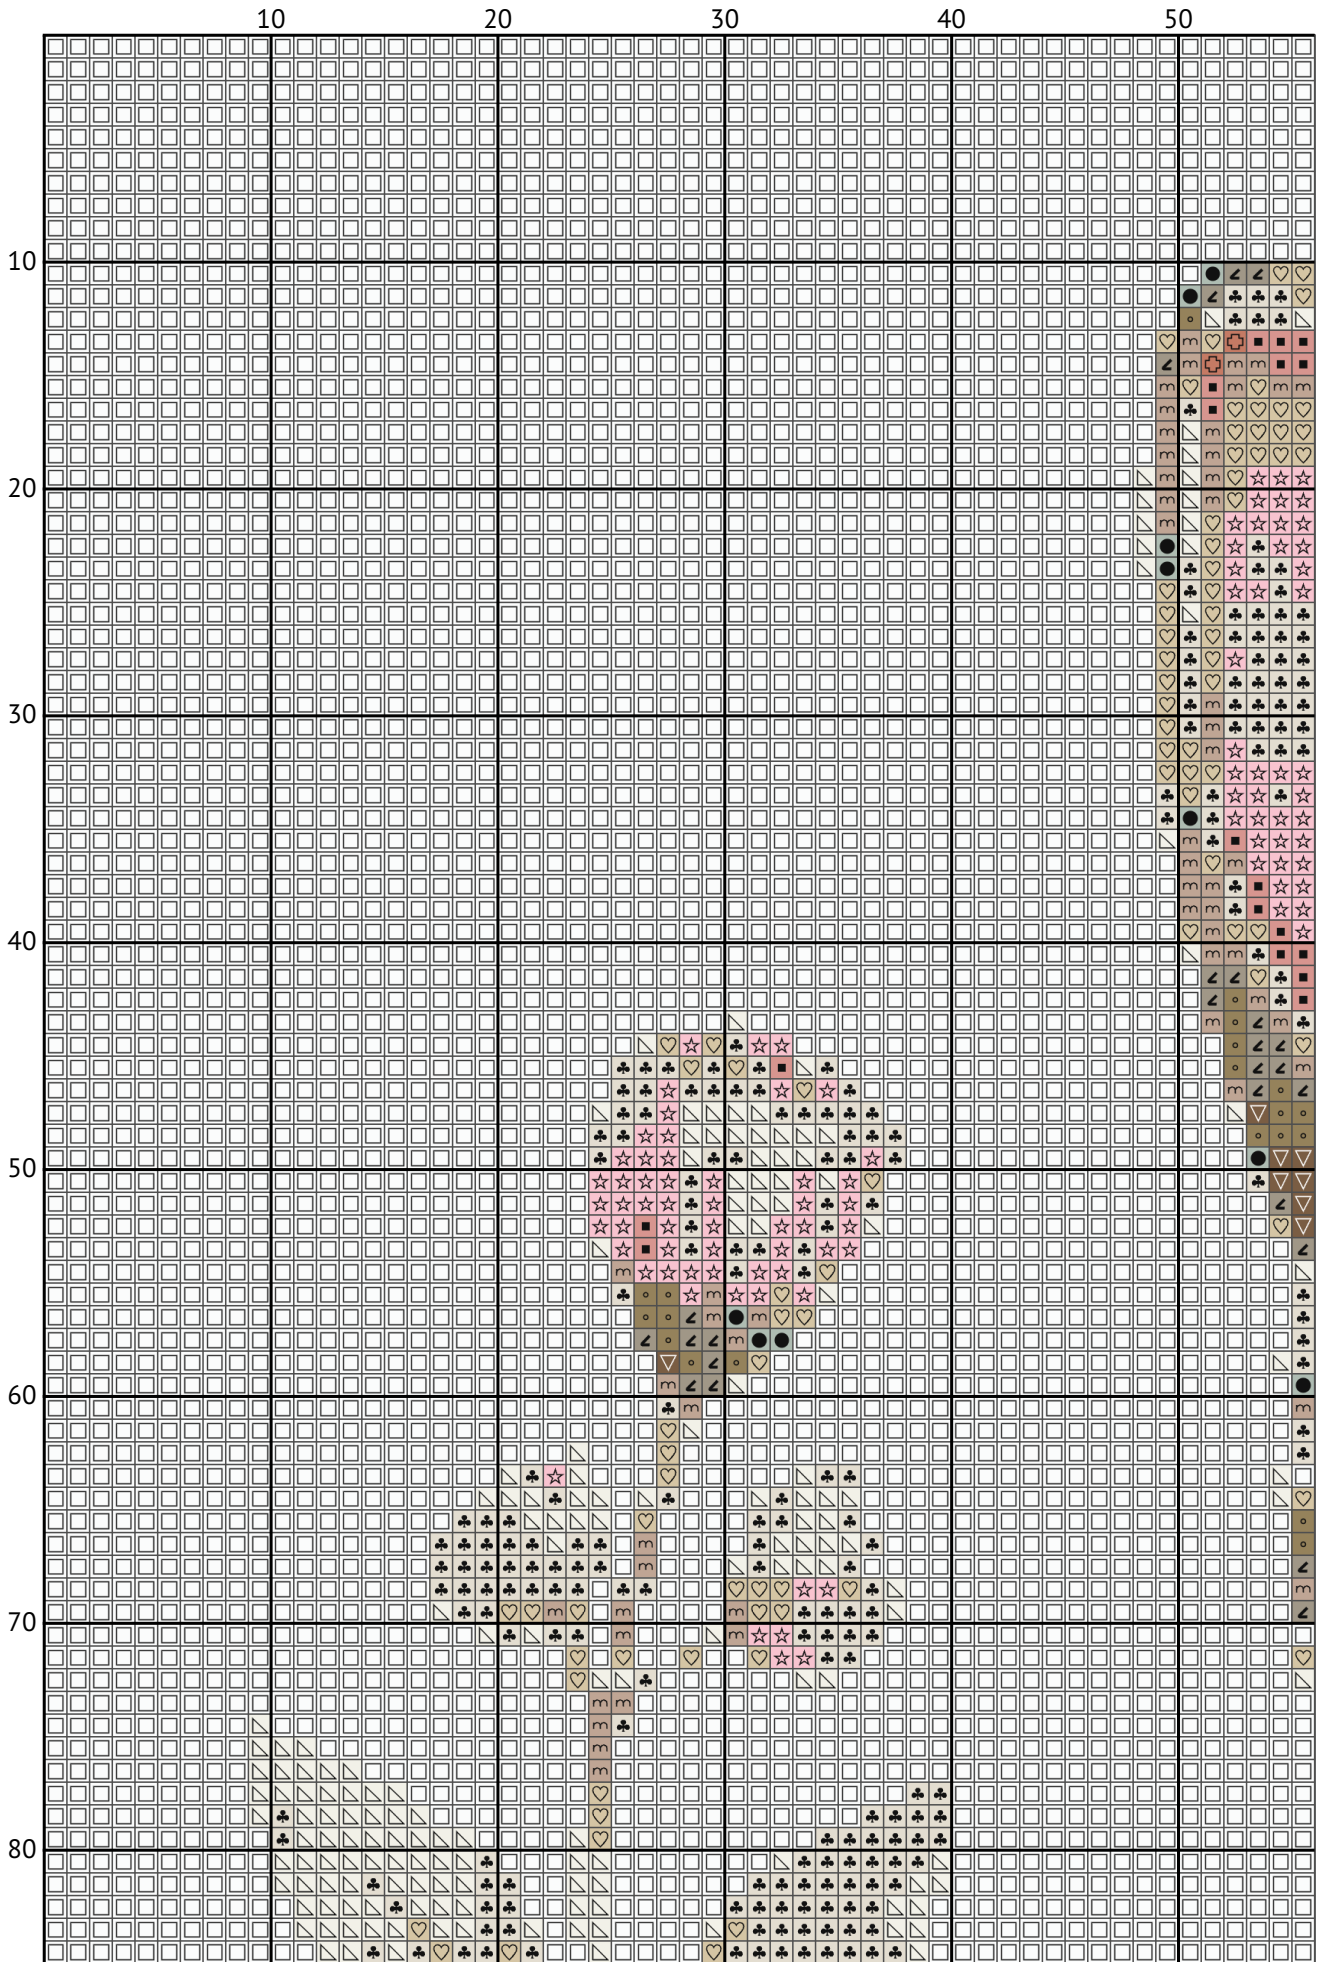

# Милий котик

Схема вишивки хрестиком

---

Розмір: 200 x 200 хрестиків

Милый котик

Миллиард котик

120

130

140

150

160

Милый котик

10

20

30

40

50

Милый котик

Милый котик

Милый котик

Милый котик

Милий котик  
Список ниток муліне (DMC)

N	Symbol	Number	Name	Stitches
1		 DMC 06	Driftwood - Medium Light	1911
2		 DMC 08	Driftwood - Dark	249
3		 DMC 224	Shell Pink - Very Light	534
4		 DMC 310	Black	84
5		 DMC 407	Desert Sand - Dark	174
6		 DMC 648	Beaver Gray - Light	1275
7		 DMC 822	Beige Gray - Light	3387
8		 DMC 840	Beige Brown - Medium	578
9		 DMC 927	Gray Green - Light	220
10		 DMC 928	Gray Green - Very Light	944
11		 DMC 934	Avocado Green - Black	66
12		 DMC 963	Dusty Rose - Ultra Very Light	1208
13		 DMC 3032	Mocha Brown - Medium	1204
14		 DMC 3808	Turquoise - Ultra Very Dark	81
15		 DMC 3865	Winter White	3609
16		 DMC 3866	Mocha - Ultra Very Light	5530
17		 DMC B5200	Snow White	18946