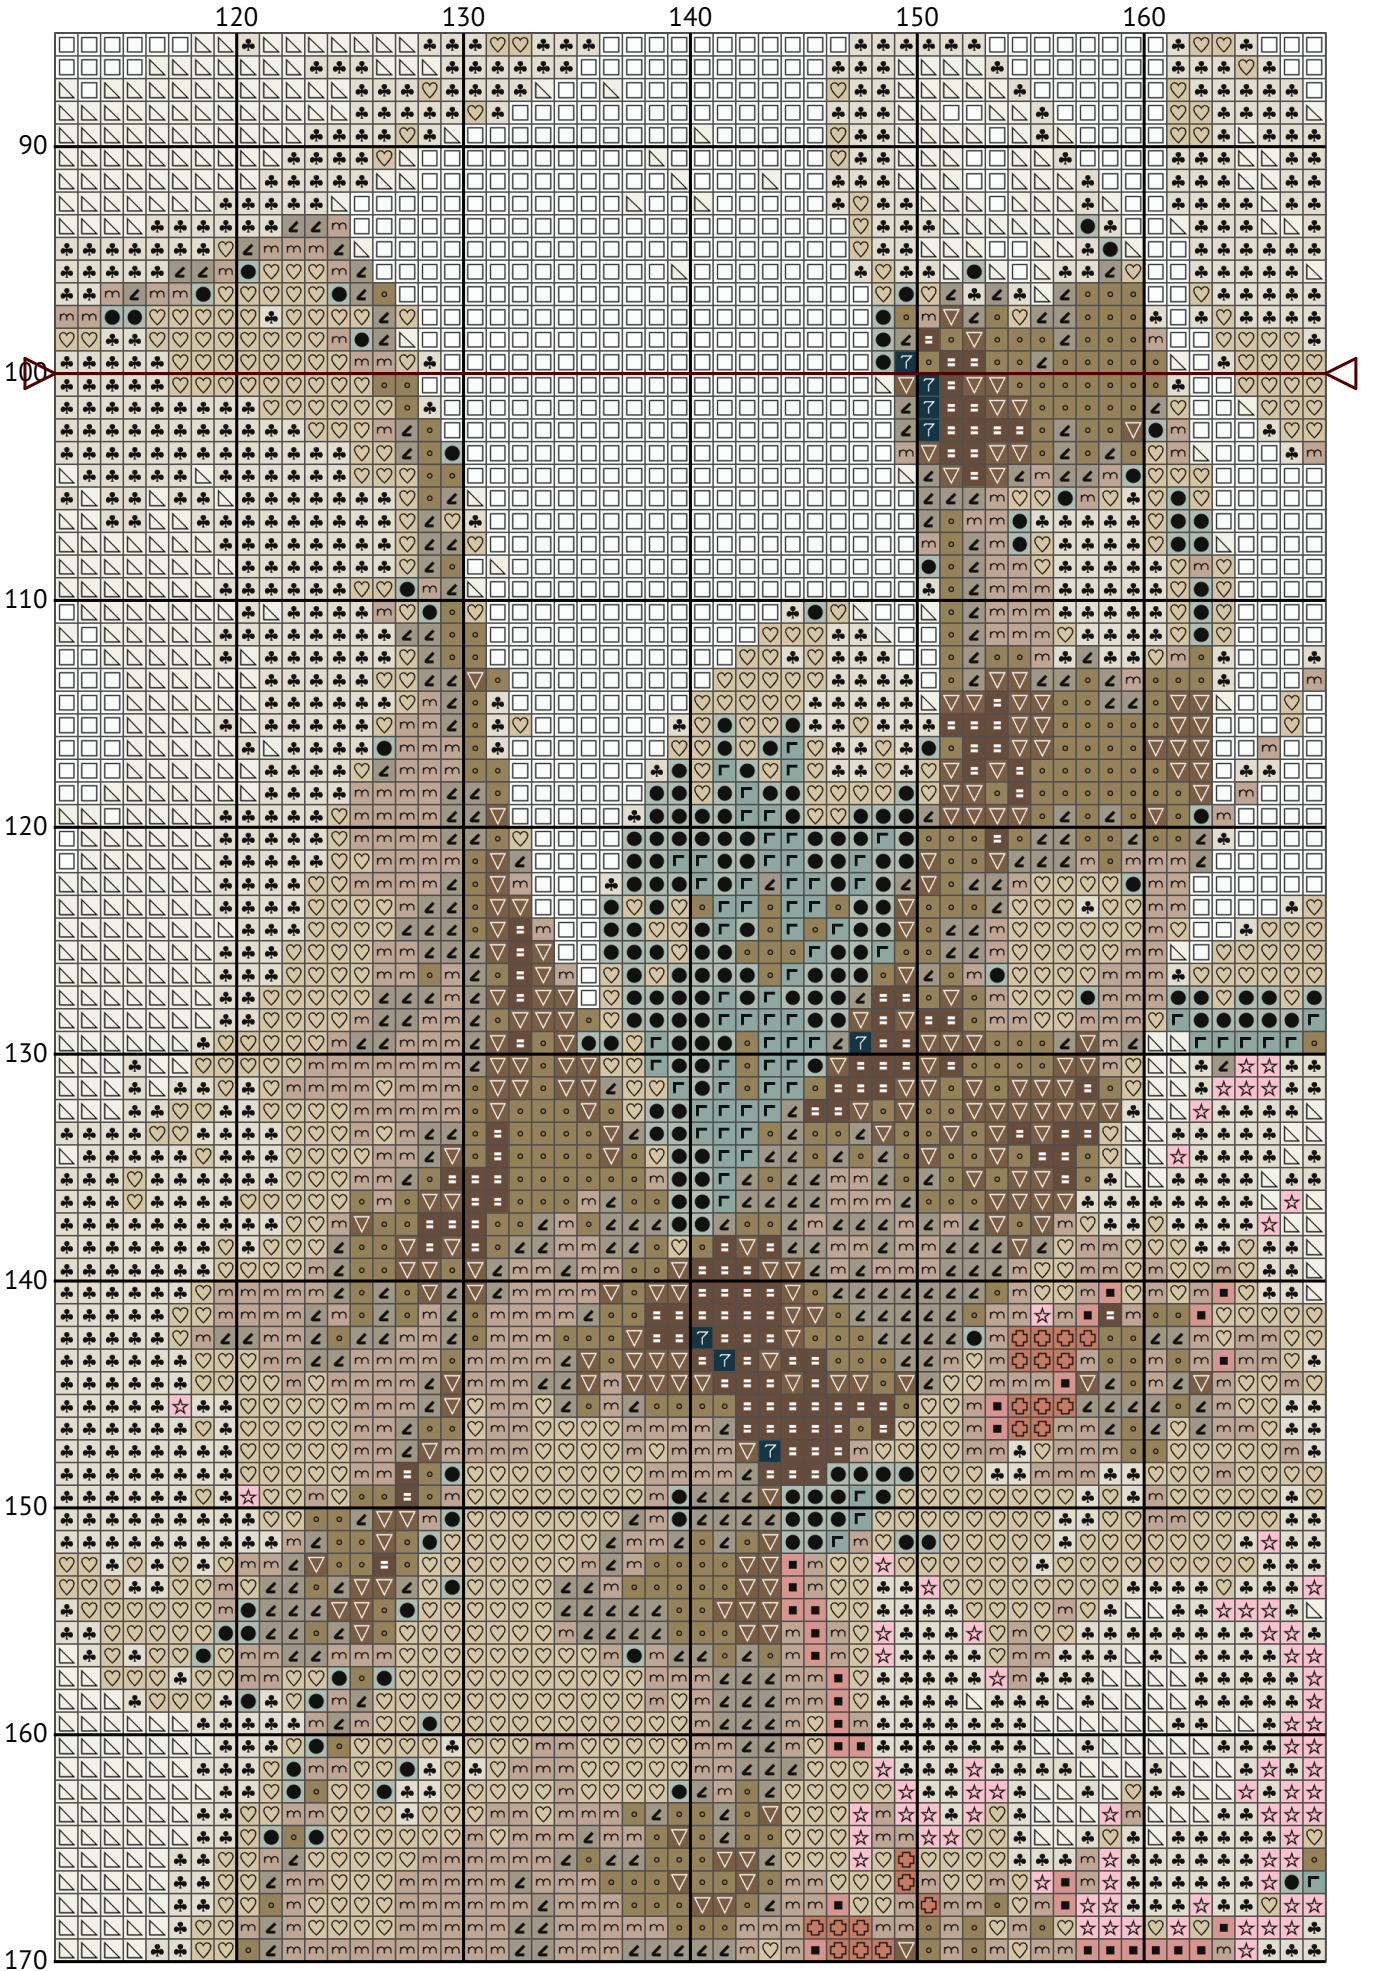

# Милий котик

Схема вишивки хрестиком

---

Розмір: 200 x 200 хрестиків

Милый котик

Миллиард котик

120

130

140

150

160

Милый котик

10

20

30

40

50

Милый котик

Милый котик

Милый котик

Милый котик

Милий котик  
Список ниток муліне (DMC)

N	Symbol	Number	Name	Stitches
1		 DMC 06	Driftwood - Medium Light	1911
2		 DMC 08	Driftwood - Dark	249
3		 DMC 224	Shell Pink - Very Light	534
4		 DMC 310	Black	84
5		 DMC 407	Desert Sand - Dark	174
6		 DMC 648	Beaver Gray - Light	1275
7		 DMC 822	Beige Gray - Light	3387
8		 DMC 840	Beige Brown - Medium	578
9		 DMC 927	Gray Green - Light	220
10		 DMC 928	Gray Green - Very Light	944
11		 DMC 934	Avocado Green - Black	66
12		 DMC 963	Dusty Rose - Ultra Very Light	1208
13		 DMC 3032	Mocha Brown - Medium	1204
14		 DMC 3808	Turquoise - Ultra Very Dark	81
15		 DMC 3865	Winter White	3609
16		 DMC 3866	Mocha - Ultra Very Light	5530
17		 DMC B5200	Snow White	18946