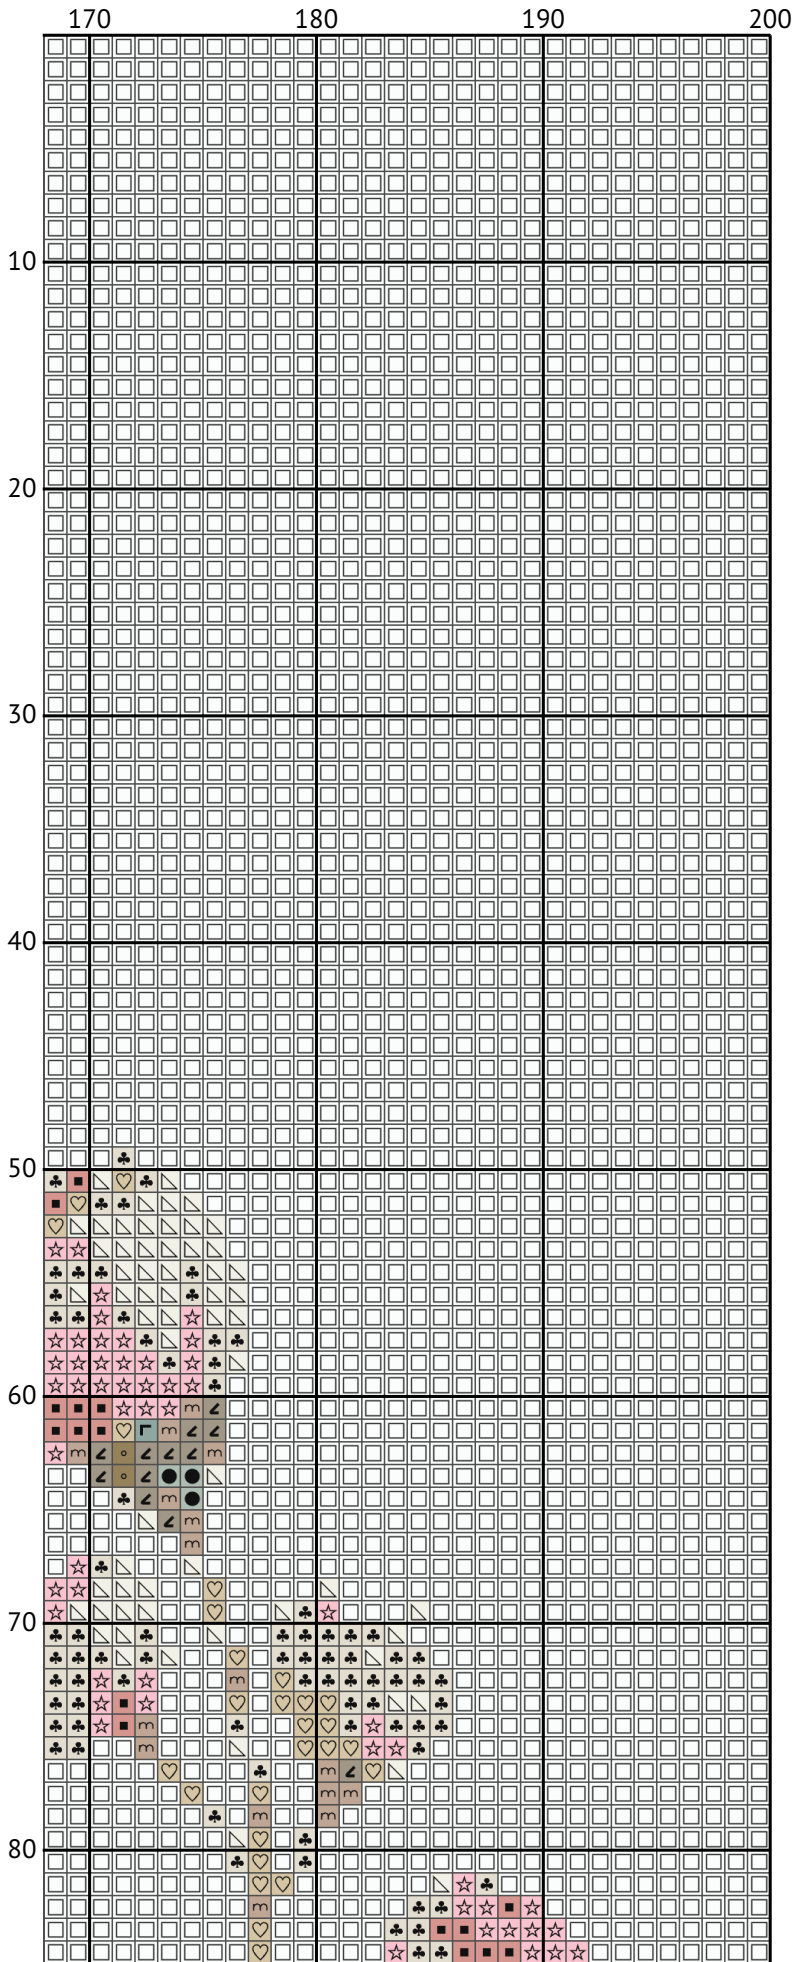

# Милий котик

Схема вишивки хрестиком

---

Розмір: 200 x 200 хрестиків

Милый котик

Миллиард котик

120

130

140

150

160

Милый котик

10

20

30

40

50

Милый котик

Милый котик

Милый котик

Милый котик

Милий котик  
Список ниток муліне (DMC)

N	Symbol	Number	Name	Stitches
1		 DMC 06	Driftwood - Medium Light	1911
2		 DMC 08	Driftwood - Dark	249
3		 DMC 224	Shell Pink - Very Light	534
4		 DMC 310	Black	84
5		 DMC 407	Desert Sand - Dark	174
6		 DMC 648	Beaver Gray - Light	1275
7		 DMC 822	Beige Gray - Light	3387
8		 DMC 840	Beige Brown - Medium	578
9		 DMC 927	Gray Green - Light	220
10		 DMC 928	Gray Green - Very Light	944
11		 DMC 934	Avocado Green - Black	66
12		 DMC 963	Dusty Rose - Ultra Very Light	1208
13		 DMC 3032	Mocha Brown - Medium	1204
14		 DMC 3808	Turquoise - Ultra Very Dark	81
15		 DMC 3865	Winter White	3609
16		 DMC 3866	Mocha - Ultra Very Light	5530
17		 DMC B5200	Snow White	18946