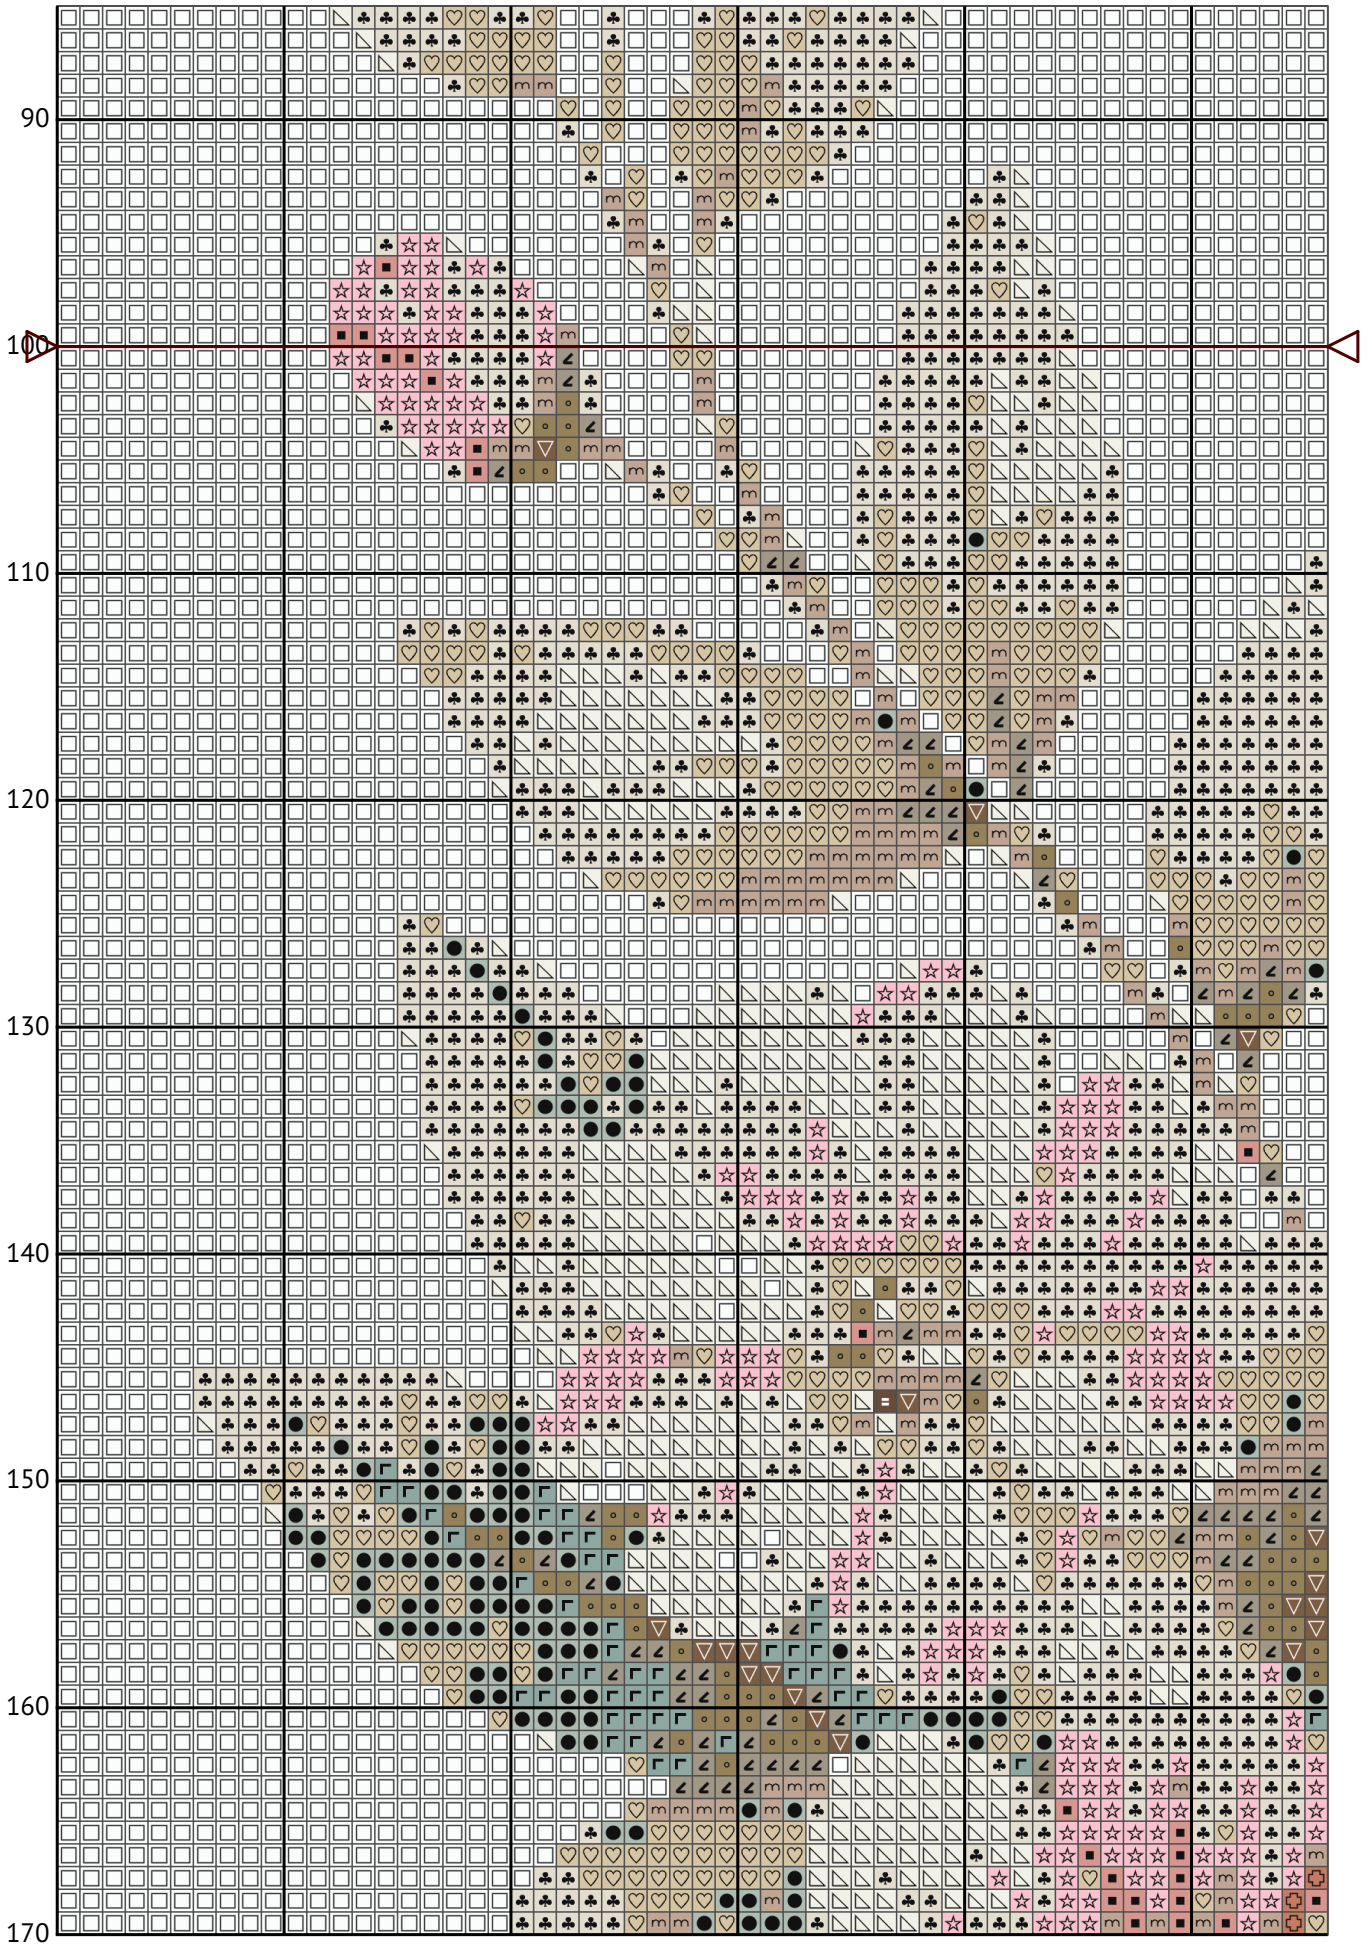

# Милий котик

Схема вишивки хрестиком

---

Розмір: 200 x 200 хрестиків

Милый котик

Миллиард котик

120

130

140

150

160

Милый котик

10

20

30

40

50

Милый котик

Милый котик

Милый котик

Милый котик

Милий котик  
Список ниток муліне (DMC)

N	Symbol	Number	Name	Stitches
1		 DMC 06	Driftwood - Medium Light	1911
2		 DMC 08	Driftwood - Dark	249
3		 DMC 224	Shell Pink - Very Light	534
4		 DMC 310	Black	84
5		 DMC 407	Desert Sand - Dark	174
6		 DMC 648	Beaver Gray - Light	1275
7		 DMC 822	Beige Gray - Light	3387
8		 DMC 840	Beige Brown - Medium	578
9		 DMC 927	Gray Green - Light	220
10		 DMC 928	Gray Green - Very Light	944
11		 DMC 934	Avocado Green - Black	66
12		 DMC 963	Dusty Rose - Ultra Very Light	1208
13		 DMC 3032	Mocha Brown - Medium	1204
14		 DMC 3808	Turquoise - Ultra Very Dark	81
15		 DMC 3865	Winter White	3609
16		 DMC 3866	Mocha - Ultra Very Light	5530
17		 DMC B5200	Snow White	18946