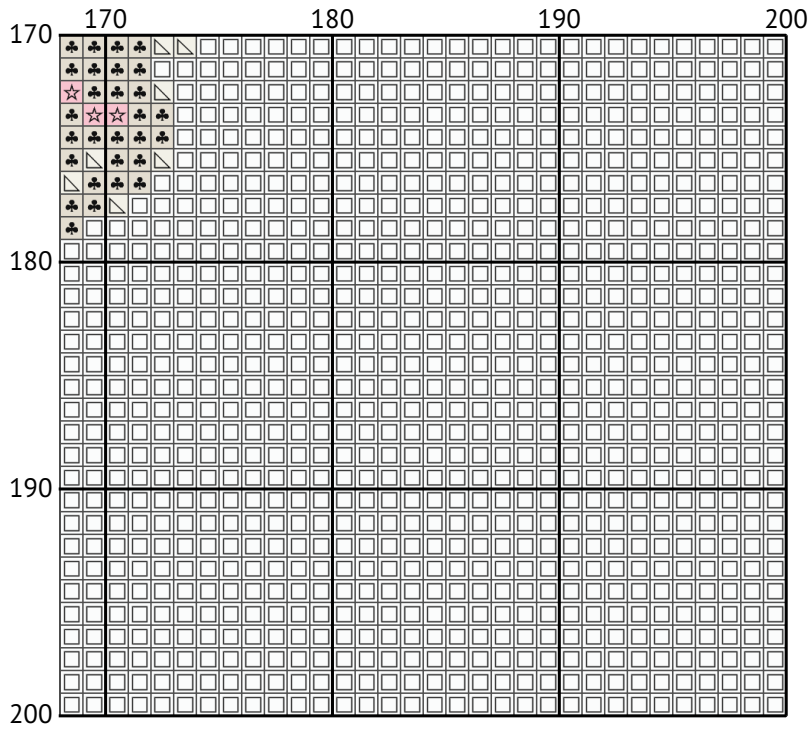

# Милий котик

Схема вишивки хрестиком

---

Розмір: 200 x 200 хрестиків

Милый котик

Миллиард котик

120

130

50

Милый котик

Милый котик

Милый котик

Милый котик

Милий котик  
Список ниток муліне (DMC)

N	Symbol	Number	Name	Stitches
1		 DMC 06	Driftwood - Medium Light	1911
2		 DMC 08	Driftwood - Dark	249
3		 DMC 224	Shell Pink - Very Light	534
4		 DMC 310	Black	84
5		 DMC 407	Desert Sand - Dark	174
6		 DMC 648	Beaver Gray - Light	1275
7		 DMC 822	Beige Gray - Light	3387
8		 DMC 840	Beige Brown - Medium	578
9		 DMC 927	Gray Green - Light	220
10		 DMC 928	Gray Green - Very Light	944
11		 DMC 934	Avocado Green - Black	66
12		 DMC 963	Dusty Rose - Ultra Very Light	1208
13		 DMC 3032	Mocha Brown - Medium	1204
14		 DMC 3808	Turquoise - Ultra Very Dark	81
15		 DMC 3865	Winter White	3609
16		 DMC 3866	Mocha - Ultra Very Light	5530
17		 DMC B5200	Snow White	18946