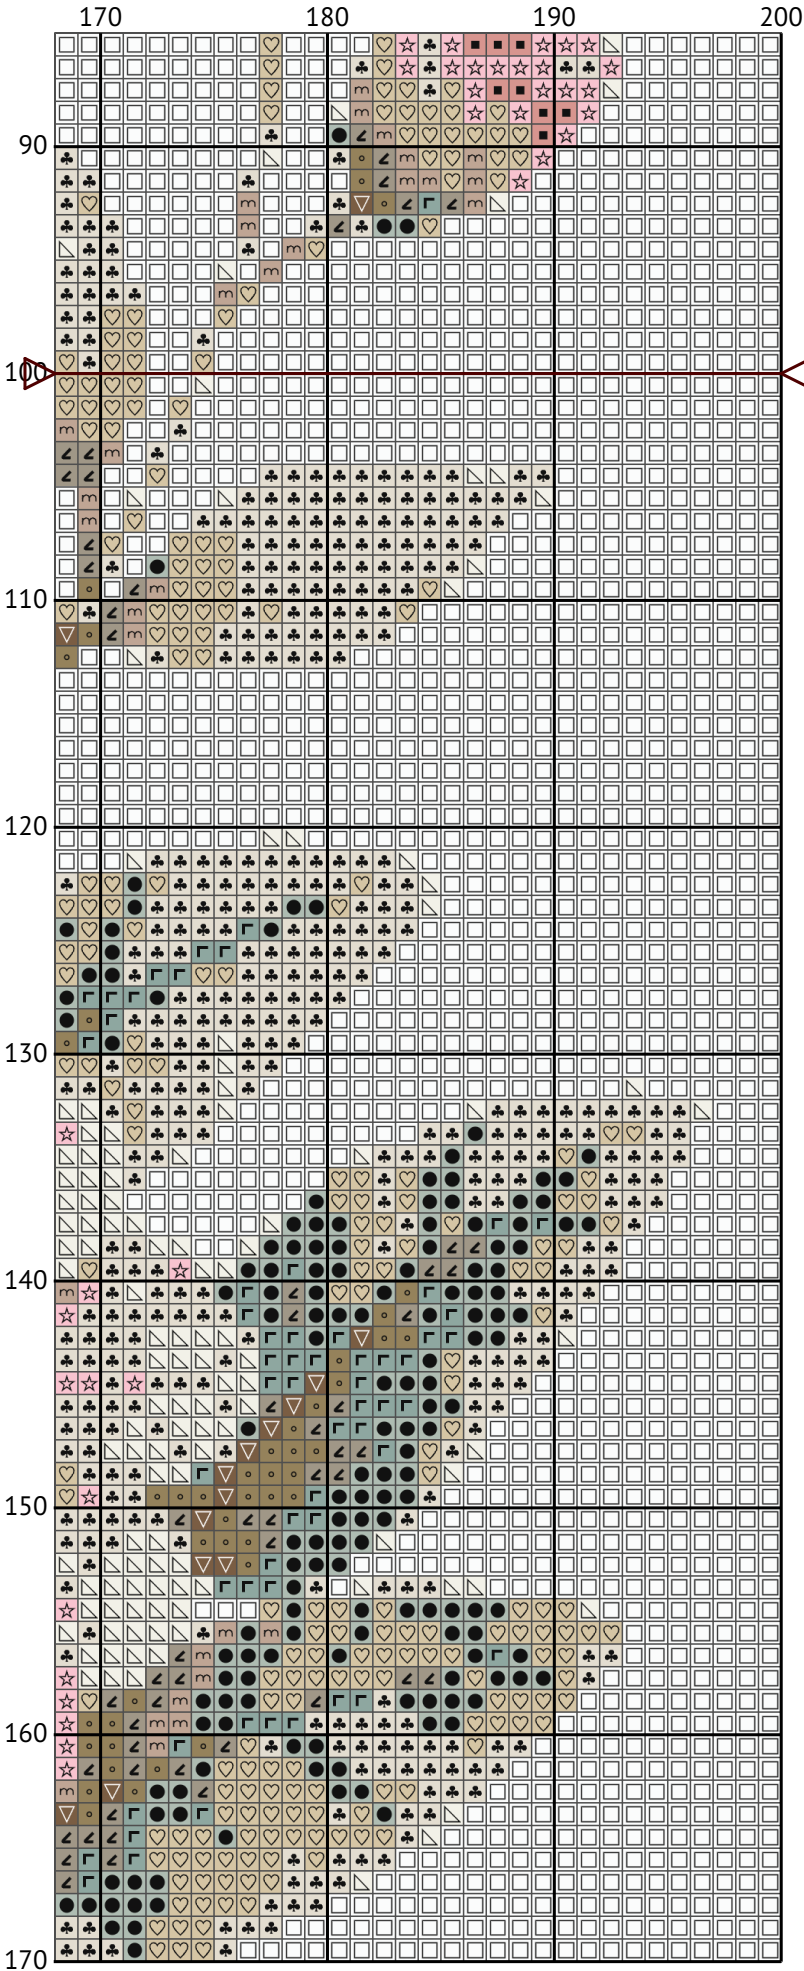

# Милий котик

Схема вишивки хрестиком

---

Розмір: 200 x 200 хрестиків

Милый котик

Миллиард котик

120

130

140

150

160

Милый котик

10

20

30

40

50

Милый котик

Милый котик

Милый котик

Милый котик

Милий котик  
Список ниток муліне (DMC)

N	Symbol	Number	Name	Stitches
1		 DMC 06	Driftwood - Medium Light	1911
2		 DMC 08	Driftwood - Dark	249
3		 DMC 224	Shell Pink - Very Light	534
4		 DMC 310	Black	84
5		 DMC 407	Desert Sand - Dark	174
6		 DMC 648	Beaver Gray - Light	1275
7		 DMC 822	Beige Gray - Light	3387
8		 DMC 840	Beige Brown - Medium	578
9		 DMC 927	Gray Green - Light	220
10		 DMC 928	Gray Green - Very Light	944
11		 DMC 934	Avocado Green - Black	66
12		 DMC 963	Dusty Rose - Ultra Very Light	1208
13		 DMC 3032	Mocha Brown - Medium	1204
14		 DMC 3808	Turquoise - Ultra Very Dark	81
15		 DMC 3865	Winter White	3609
16		 DMC 3866	Mocha - Ultra Very Light	5530
17		 DMC B5200	Snow White	18946