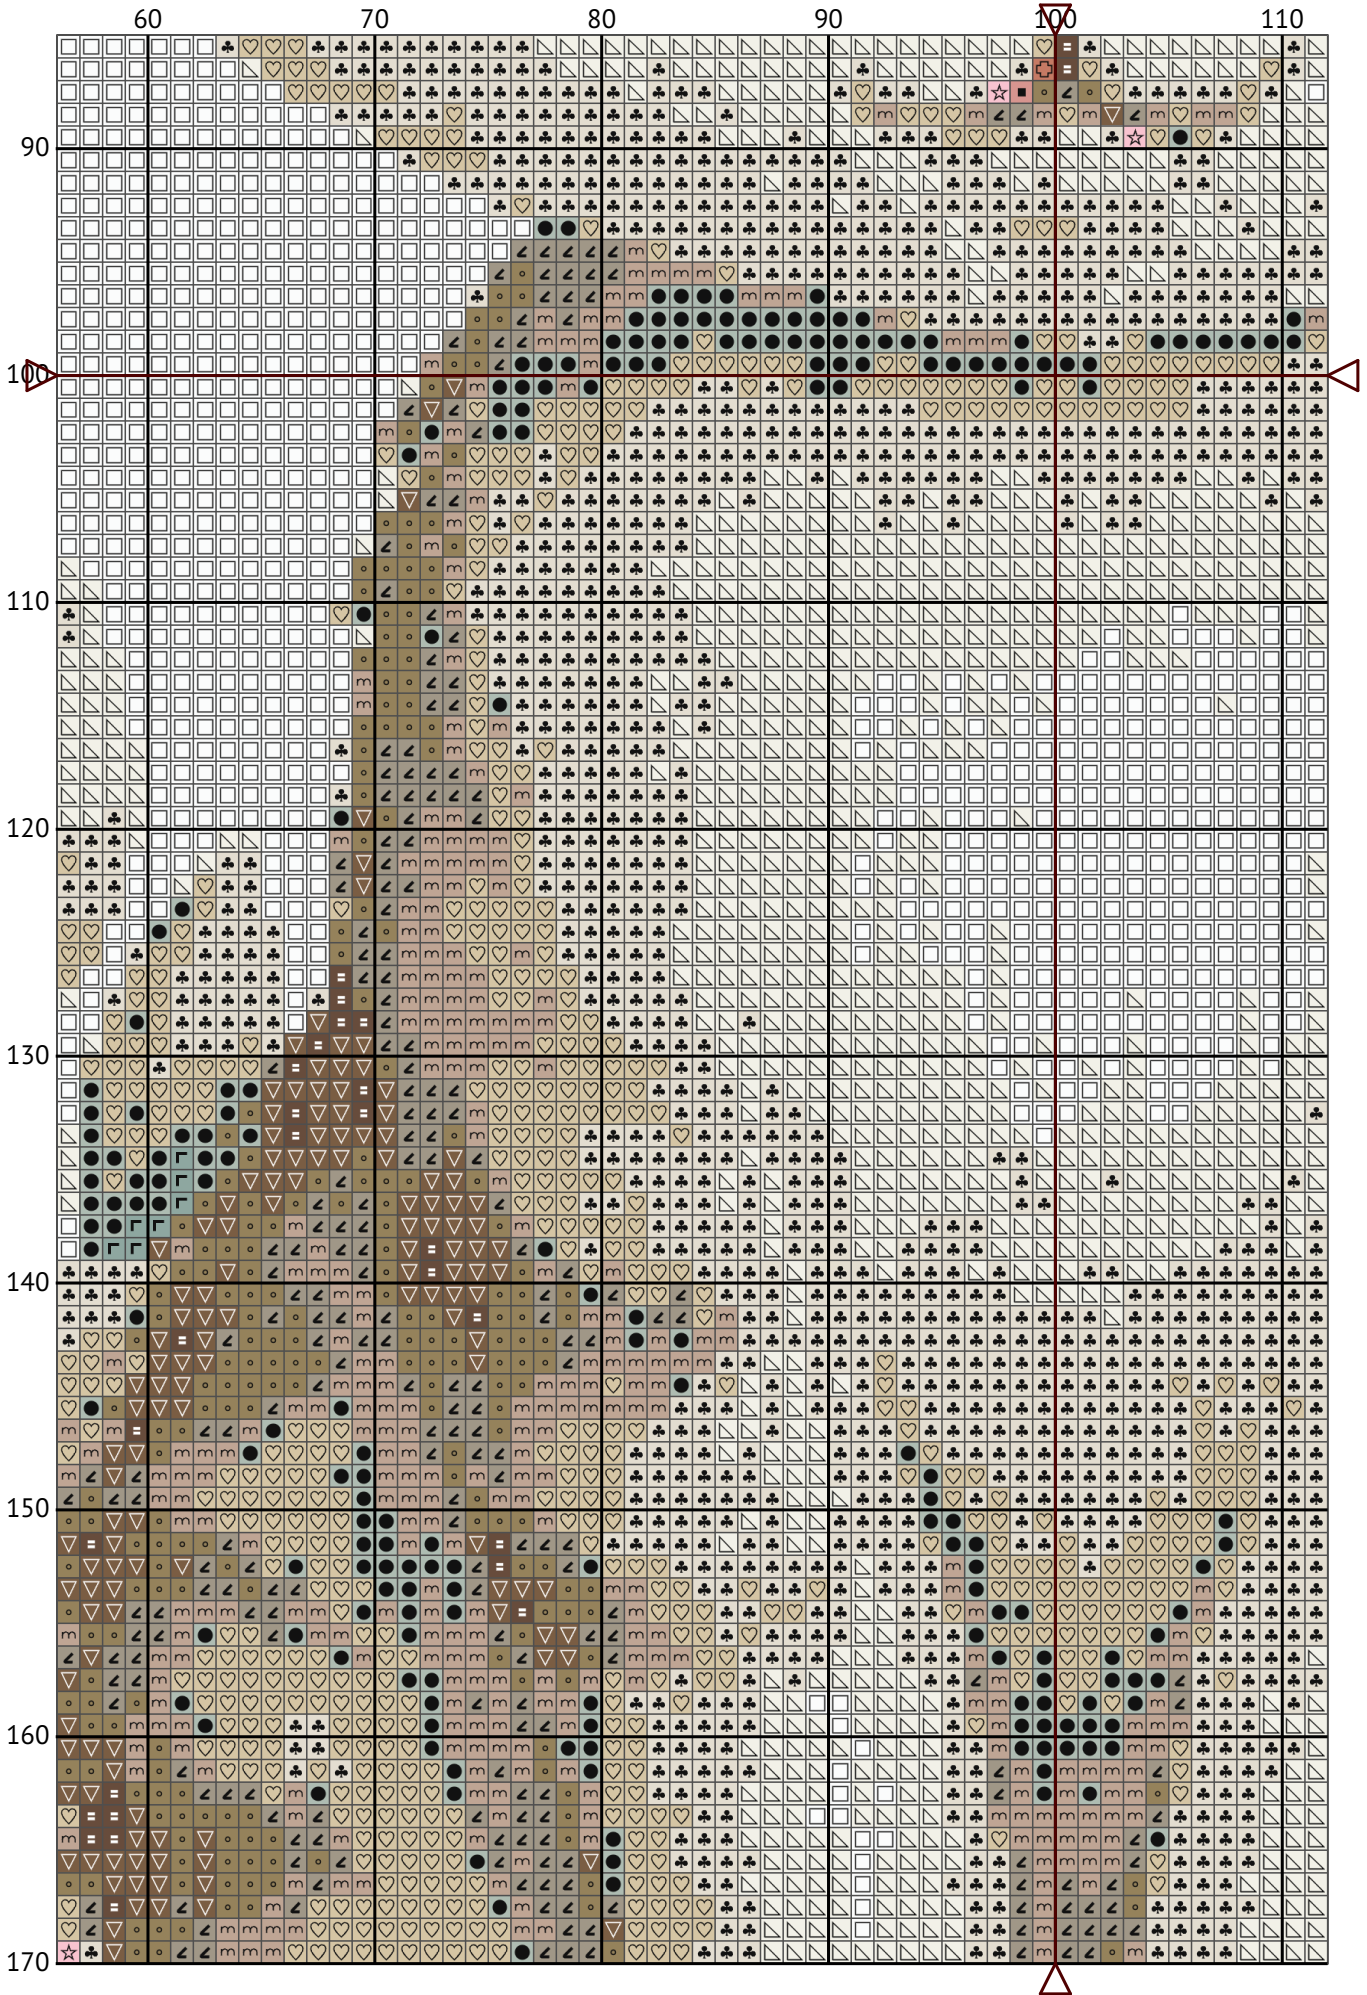

# Милий котик

Схема вишивки хрестиком

---

Розмір: 200 x 200 хрестиків

Милый котик

Миллиард котик

120

130

140

150

160

Милый котик

10

20

30

40

50

Милый котик

Милый котик

Милый котик

Милый котик

Милий котик  
Список ниток муліне (DMC)

N	Symbol	Number	Name	Stitches
1		 DMC 06	Driftwood - Medium Light	1911
2		 DMC 08	Driftwood - Dark	249
3		 DMC 224	Shell Pink - Very Light	534
4		 DMC 310	Black	84
5		 DMC 407	Desert Sand - Dark	174
6		 DMC 648	Beaver Gray - Light	1275
7		 DMC 822	Beige Gray - Light	3387
8		 DMC 840	Beige Brown - Medium	578
9		 DMC 927	Gray Green - Light	220
10		 DMC 928	Gray Green - Very Light	944
11		 DMC 934	Avocado Green - Black	66
12		 DMC 963	Dusty Rose - Ultra Very Light	1208
13		 DMC 3032	Mocha Brown - Medium	1204
14		 DMC 3808	Turquoise - Ultra Very Dark	81
15		 DMC 3865	Winter White	3609
16		 DMC 3866	Mocha - Ultra Very Light	5530
17		 DMC B5200	Snow White	18946