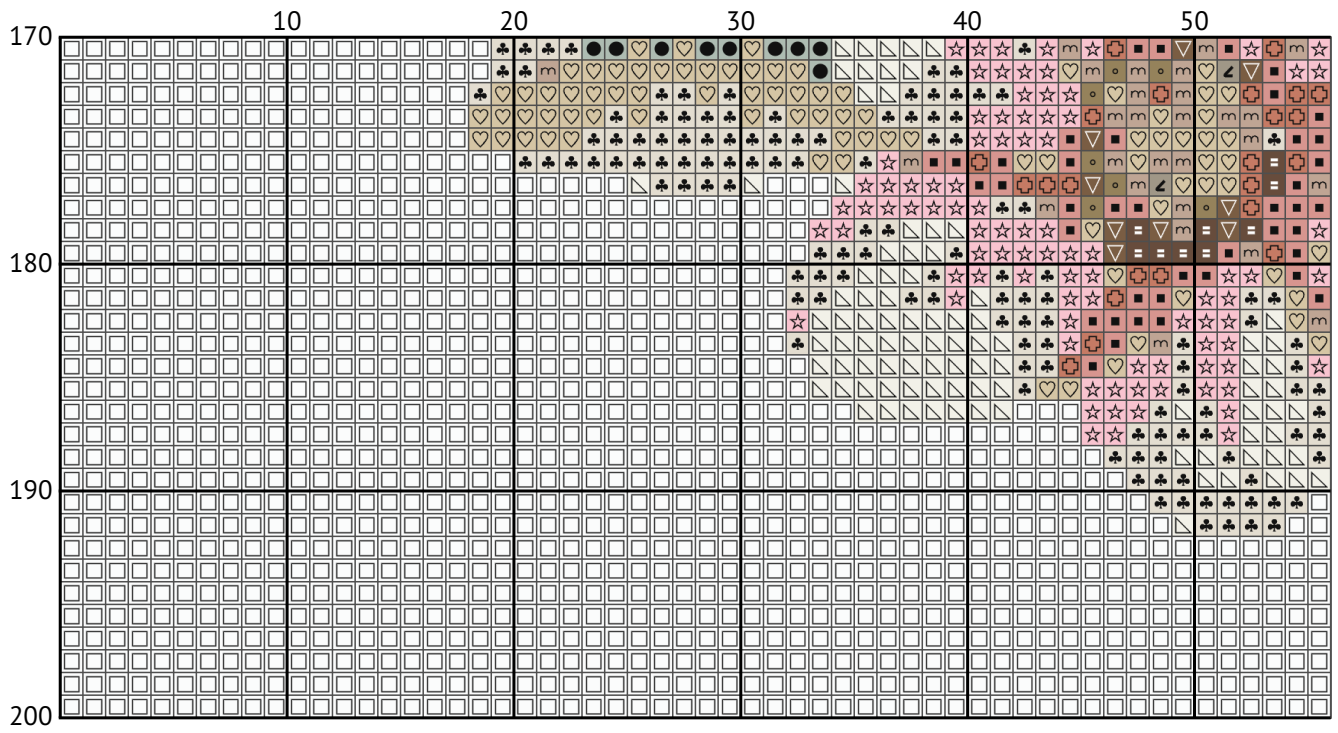

# Милий котик

Схема вишивки хрестиком

---

Розмір: 200 x 200 хрестиків

Милый котик

Миллиард котик

120

130

50

Милый котик

Милый котик

Милый котик

Милый котик

Милий котик  
Список ниток муліне (DMC)

N	Symbol	Number	Name	Stitches
1		 DMC 06	Driftwood - Medium Light	1911
2		 DMC 08	Driftwood - Dark	249
3		 DMC 224	Shell Pink - Very Light	534
4		 DMC 310	Black	84
5		 DMC 407	Desert Sand - Dark	174
6		 DMC 648	Beaver Gray - Light	1275
7		 DMC 822	Beige Gray - Light	3387
8		 DMC 840	Beige Brown - Medium	578
9		 DMC 927	Gray Green - Light	220
10		 DMC 928	Gray Green - Very Light	944
11		 DMC 934	Avocado Green - Black	66
12		 DMC 963	Dusty Rose - Ultra Very Light	1208
13		 DMC 3032	Mocha Brown - Medium	1204
14		 DMC 3808	Turquoise - Ultra Very Dark	81
15		 DMC 3865	Winter White	3609
16		 DMC 3866	Mocha - Ultra Very Light	5530
17		 DMC B5200	Snow White	18946