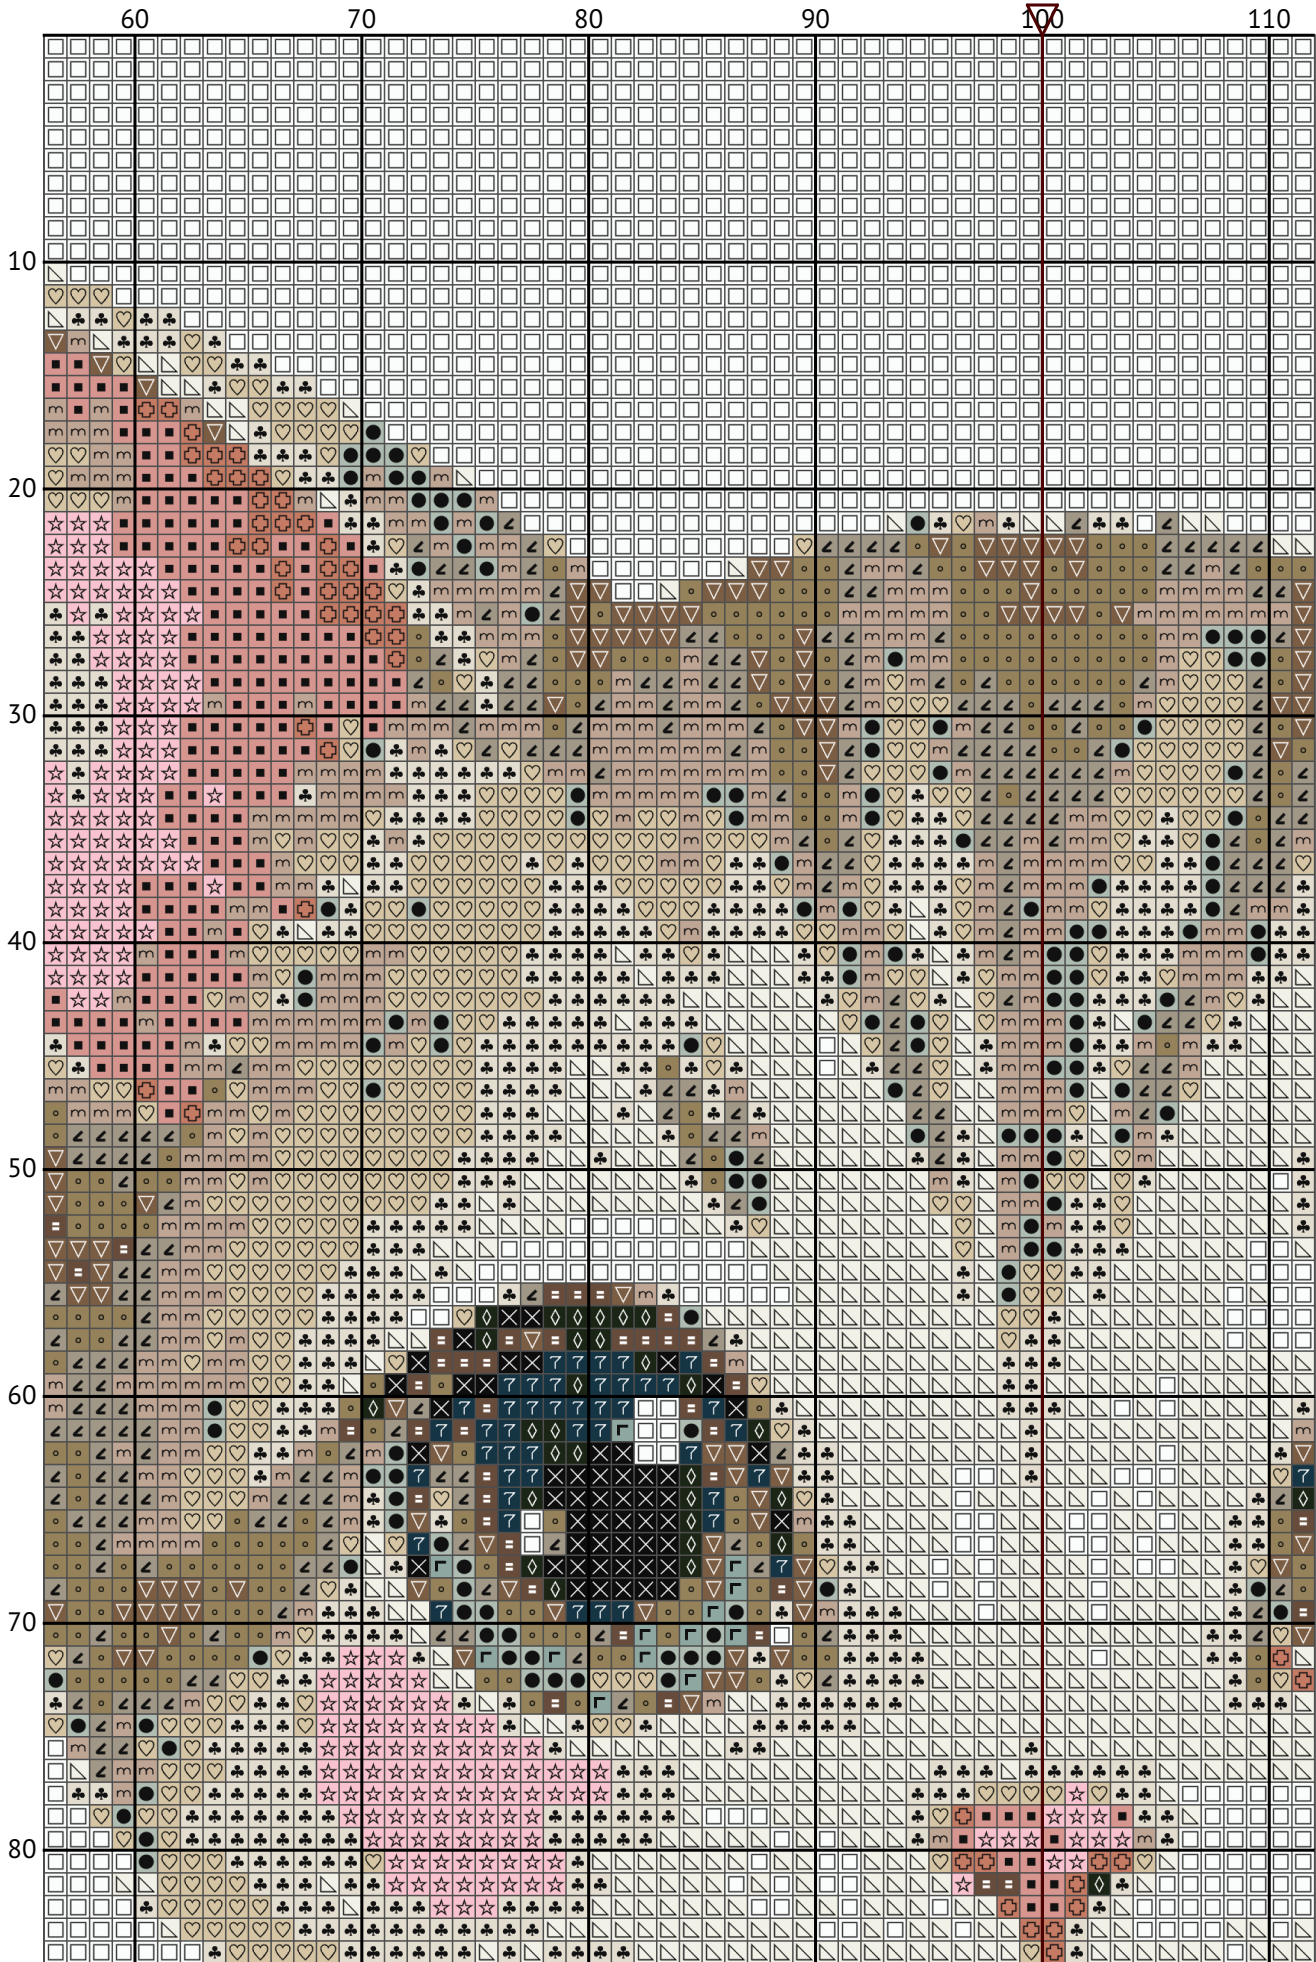

# Милий котик

Схема вишивки хрестиком

---

Розмір: 200 x 200 хрестиків

Милый котик

Миллиард котик

120

130

140

150

160

Милый котик

10

20

30

40

50

Милый котик

Милый котик

Милый котик

Милый котик

Милий котик  
Список ниток муліне (DMC)

N	Symbol	Number	Name	Stitches
1		 DMC 06	Driftwood - Medium Light	1911
2		 DMC 08	Driftwood - Dark	249
3		 DMC 224	Shell Pink - Very Light	534
4		 DMC 310	Black	84
5		 DMC 407	Desert Sand - Dark	174
6		 DMC 648	Beaver Gray - Light	1275
7		 DMC 822	Beige Gray - Light	3387
8		 DMC 840	Beige Brown - Medium	578
9		 DMC 927	Gray Green - Light	220
10		 DMC 928	Gray Green - Very Light	944
11		 DMC 934	Avocado Green - Black	66
12		 DMC 963	Dusty Rose - Ultra Very Light	1208
13		 DMC 3032	Mocha Brown - Medium	1204
14		 DMC 3808	Turquoise - Ultra Very Dark	81
15		 DMC 3865	Winter White	3609
16		 DMC 3866	Mocha - Ultra Very Light	5530
17		 DMC B5200	Snow White	18946