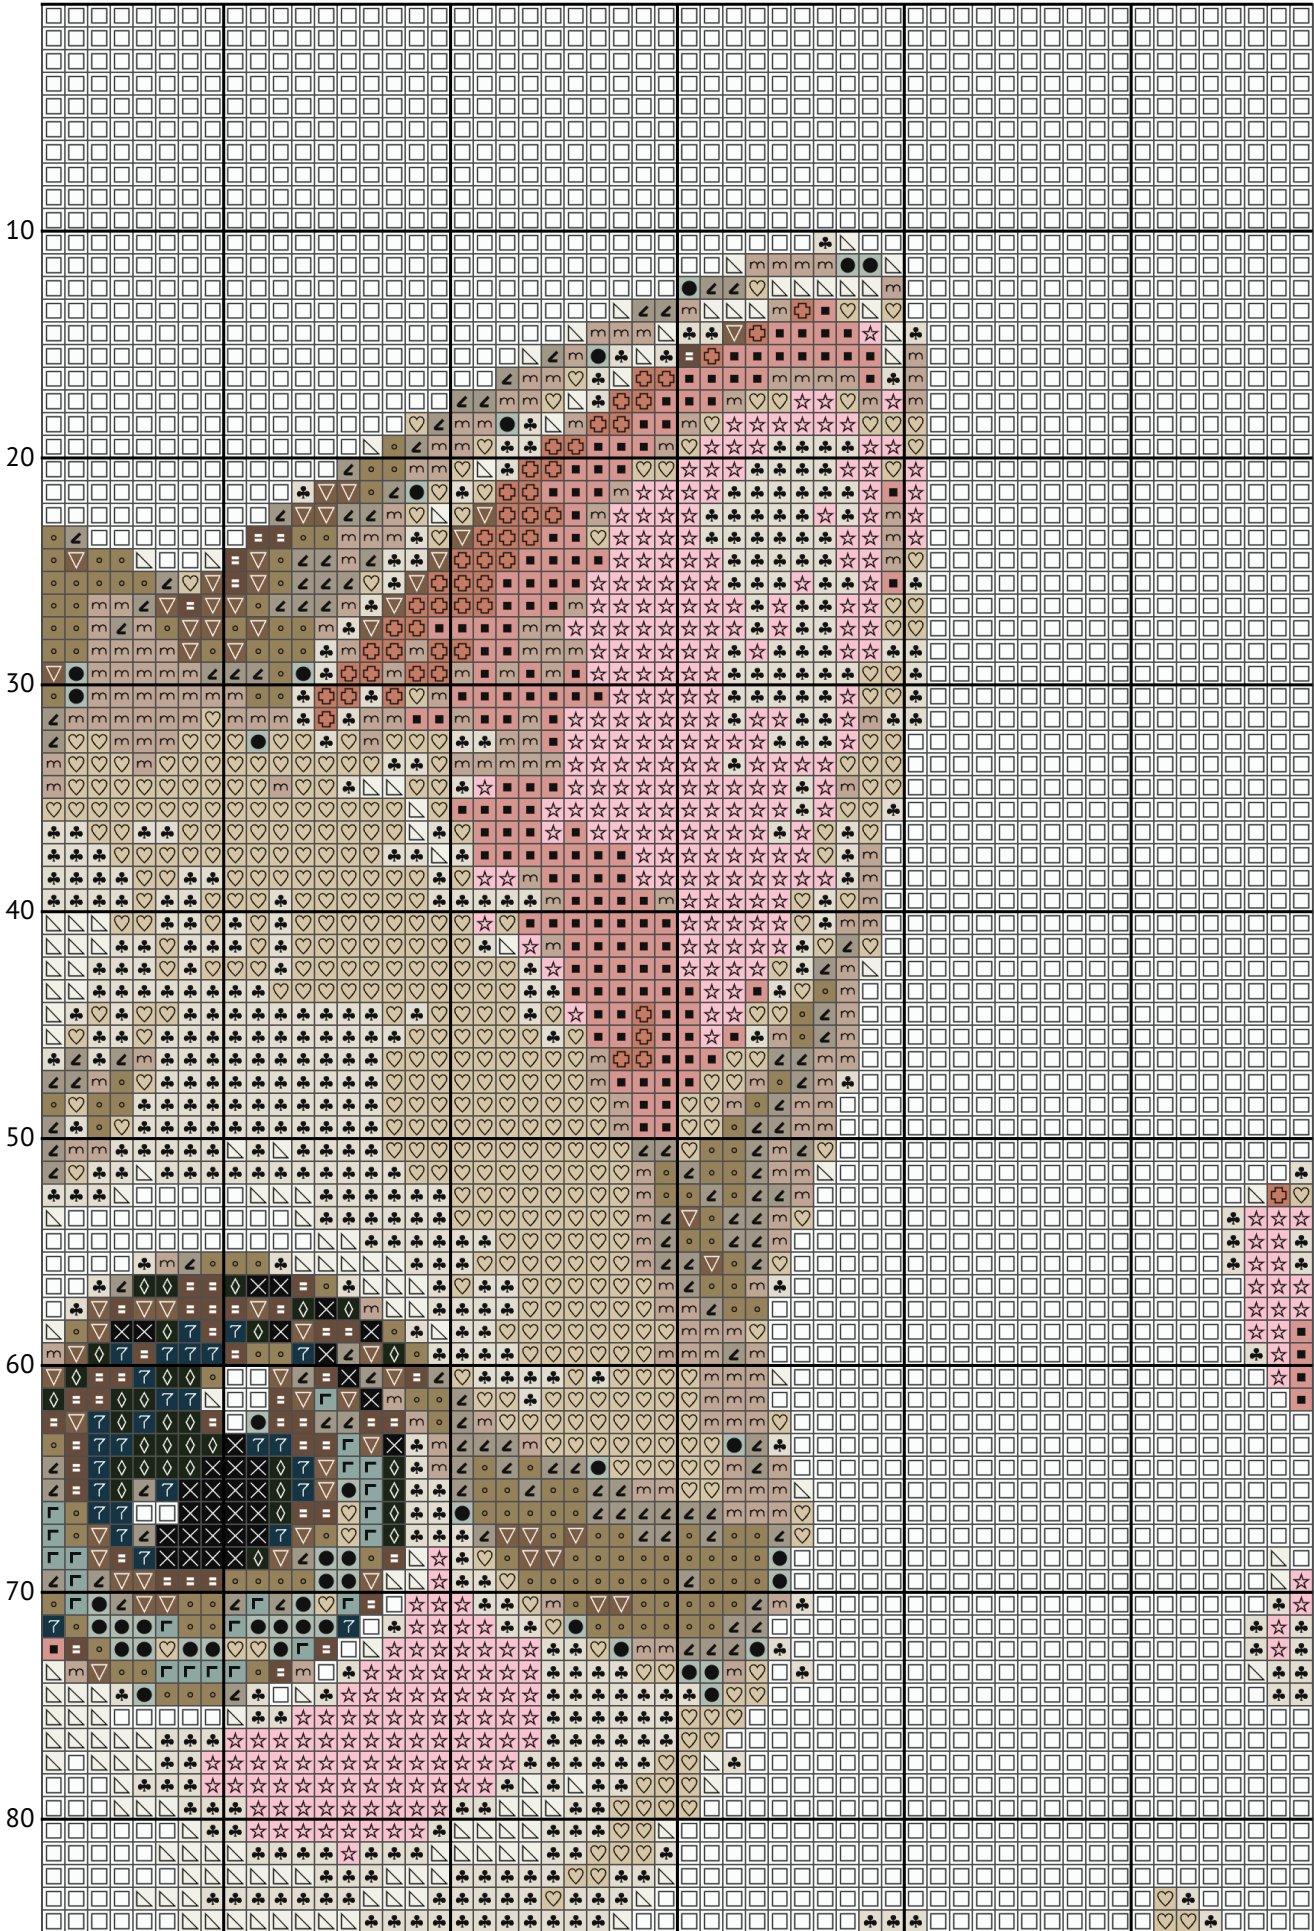

# Милий котик

Схема вишивки хрестиком

---

Розмір: 200 x 200 хрестиків

Милый котик

Миллиард котик

120

130

140

150

160

Милый котик

10

20

30

40

50

Милый котик

Милый котик

Милый котик

Милый котик

Милий котик  
Список ниток муліне (DMC)

N	Symbol	Number	Name	Stitches
1		 DMC 06	Driftwood - Medium Light	1911
2		 DMC 08	Driftwood - Dark	249
3		 DMC 224	Shell Pink - Very Light	534
4		 DMC 310	Black	84
5		 DMC 407	Desert Sand - Dark	174
6		 DMC 648	Beaver Gray - Light	1275
7		 DMC 822	Beige Gray - Light	3387
8		 DMC 840	Beige Brown - Medium	578
9		 DMC 927	Gray Green - Light	220
10		 DMC 928	Gray Green - Very Light	944
11		 DMC 934	Avocado Green - Black	66
12		 DMC 963	Dusty Rose - Ultra Very Light	1208
13		 DMC 3032	Mocha Brown - Medium	1204
14		 DMC 3808	Turquoise - Ultra Very Dark	81
15		 DMC 3865	Winter White	3609
16		 DMC 3866	Mocha - Ultra Very Light	5530
17		 DMC B5200	Snow White	18946