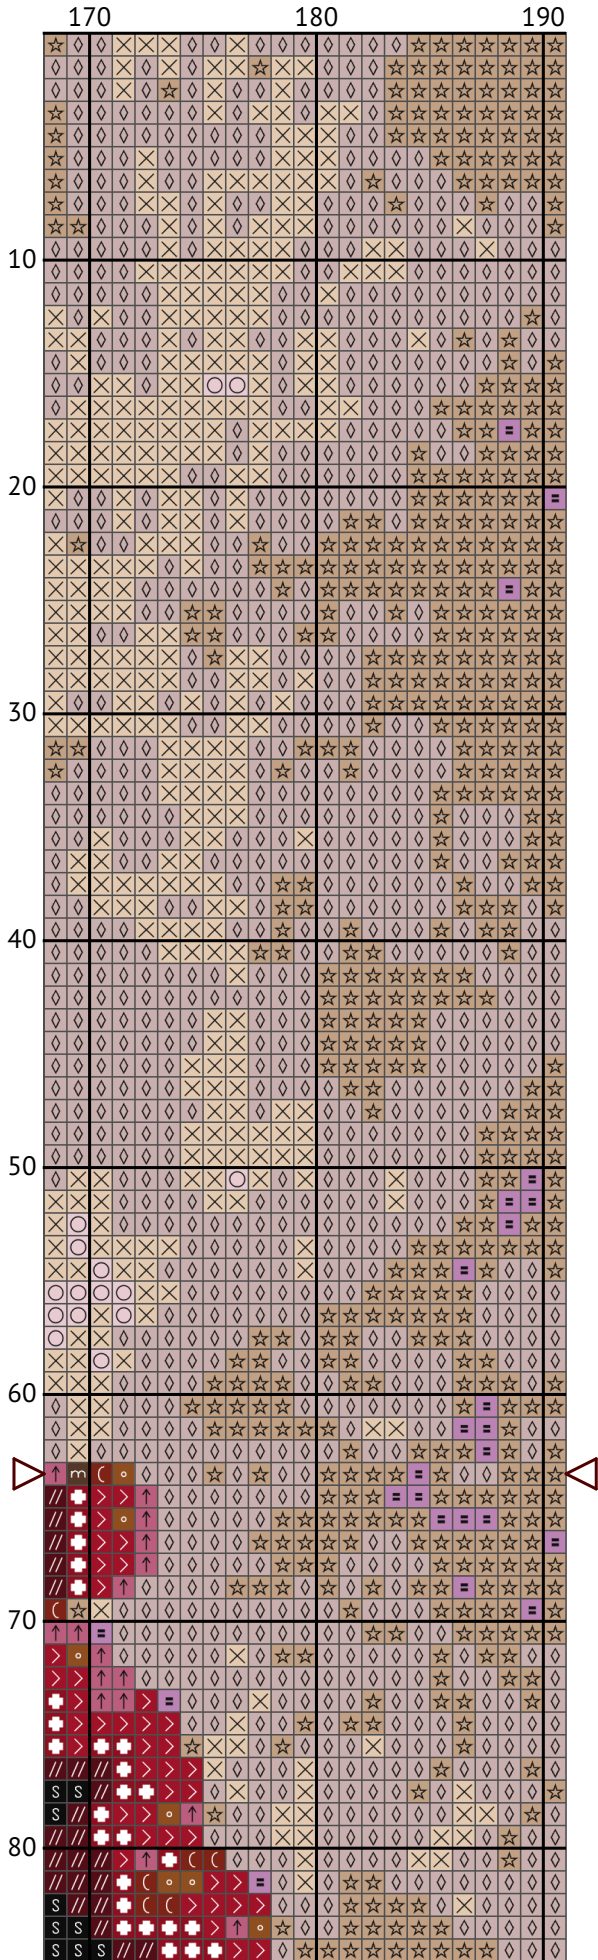

# Натюрморт з фруктами у чаші

Схема вишивки хрестиком

---

Розмір: 191 x 127 хрестиків

Натюрморт з фруктами у чаші

Натюрморт з фруктами у чаші

Натюрморт з фруктами у чаші

Натюрморт з фруктами у чаші

Натюрморт з фруктами у чаші

Натюрморт з фруктами у чаші

Натюрморт з фруктами у чаші

Натюрморт з фруктами у чаші

Натюрморт з фруктами у чаші  
Список ниток муліне (DMC)

N	Symbol	Number	Name	Stitches
1	■	DMC 07	Driftwood	761
2	○	DMC 23	Apple Blossom	40
3	>	DMC 150	Dusty Rose - Ultra Very Dark	468
4	S	DMC 310	Black	1513
5	◦	DMC 435	Brown - Very Light	1202
6	◇	DMC 452	Shell Gray - Medium	3431
7	T	DMC 469	Avocado Green	106
8	#	DMC 676	Old Gold - Light	391
9	└	DMC 680	Old Gold - Dark	367
10	*	DMC 729	Old Gold - Medium	498
11	<	DMC 782	Topaz - Dark	375
12	//	DMC 814	Garnet - Dark	927
13	+	DMC 816	Garnet	425
14	m	DMC 839	Beige Brown - Dark	1826
15	☆	DMC 842	Beige Brown - Very Light	3683
16	7	DMC 898	Coffee Brown - Very Dark	1527
17	(	DMC 918	Red Copper - Dark	548
18	⌵	DMC 934	Avocado Green - Black	123
19	↑	DMC 3688	Mauve - Medium	210
20	×	DMC 3770	Tawny - Very Light	976
21	‰	DMC 3821	Straw	739
22	♥	DMC 3823	Yellow - Ultra Pale	249
23	=	DMC 3836	Grape - Light	634
24	▽	DMC 3861	Cocoa - Light	1831
25	⊕	DMC 3863	Mocha Beige - Medium	1407