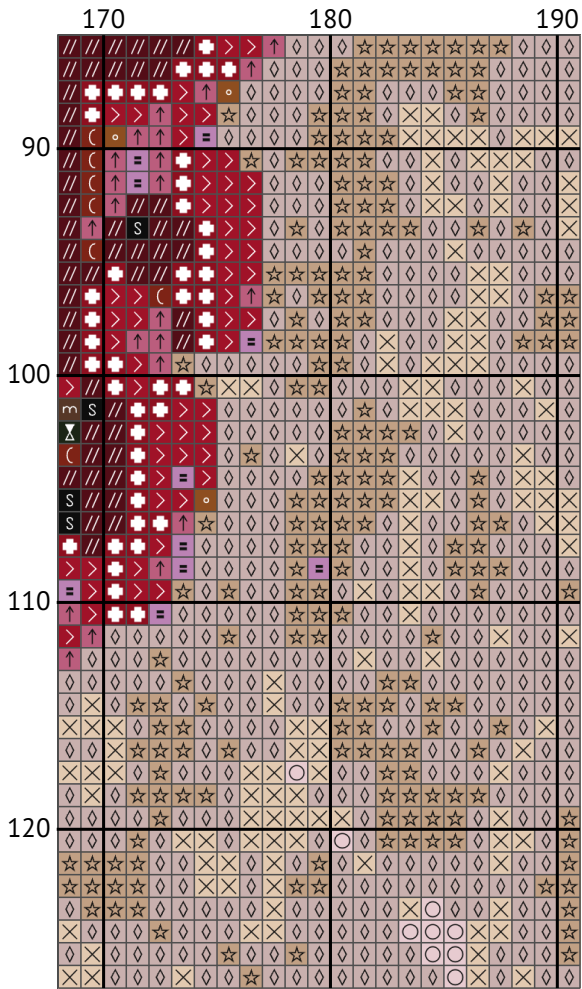

# Натюрморт з фруктами у чаші

Схема вишивки хрестиком

---

Розмір: 191 x 127 хрестиків

Натюрморт з фруктами у чаші

Натюрморт з фруктами у чаші

Натюрморт з фруктами у чаші

Натюрморт з фруктами у чаші

Натюрморт з фруктами у чаші

Натюрморт з фруктами у чаші

Натюрморт з фруктами у чаші

Натюрморт з фруктами у чаші

Натюрморт з фруктами у чаші  
Список ниток муліне (DMC)

N	Symbol	Number	Name	Stitches
1	■	DMC 07	Driftwood	761
2	○	DMC 23	Apple Blossom	40
3	>	DMC 150	Dusty Rose - Ultra Very Dark	468
4	S	DMC 310	Black	1513
5	◦	DMC 435	Brown - Very Light	1202
6	◇	DMC 452	Shell Gray - Medium	3431
7	T	DMC 469	Avocado Green	106
8	#	DMC 676	Old Gold - Light	391
9	└	DMC 680	Old Gold - Dark	367
10	*	DMC 729	Old Gold - Medium	498
11	<	DMC 782	Topaz - Dark	375
12	//	DMC 814	Garnet - Dark	927
13	+	DMC 816	Garnet	425
14	m	DMC 839	Beige Brown - Dark	1826
15	☆	DMC 842	Beige Brown - Very Light	3683
16	7	DMC 898	Coffee Brown - Very Dark	1527
17	(	DMC 918	Red Copper - Dark	548
18	⌵	DMC 934	Avocado Green - Black	123
19	↑	DMC 3688	Mauve - Medium	210
20	×	DMC 3770	Tawny - Very Light	976
21	‰	DMC 3821	Straw	739
22	♥	DMC 3823	Yellow - Ultra Pale	249
23	=	DMC 3836	Grape - Light	634
24	▽	DMC 3861	Cocoa - Light	1831
25	⊕	DMC 3863	Mocha Beige - Medium	1407