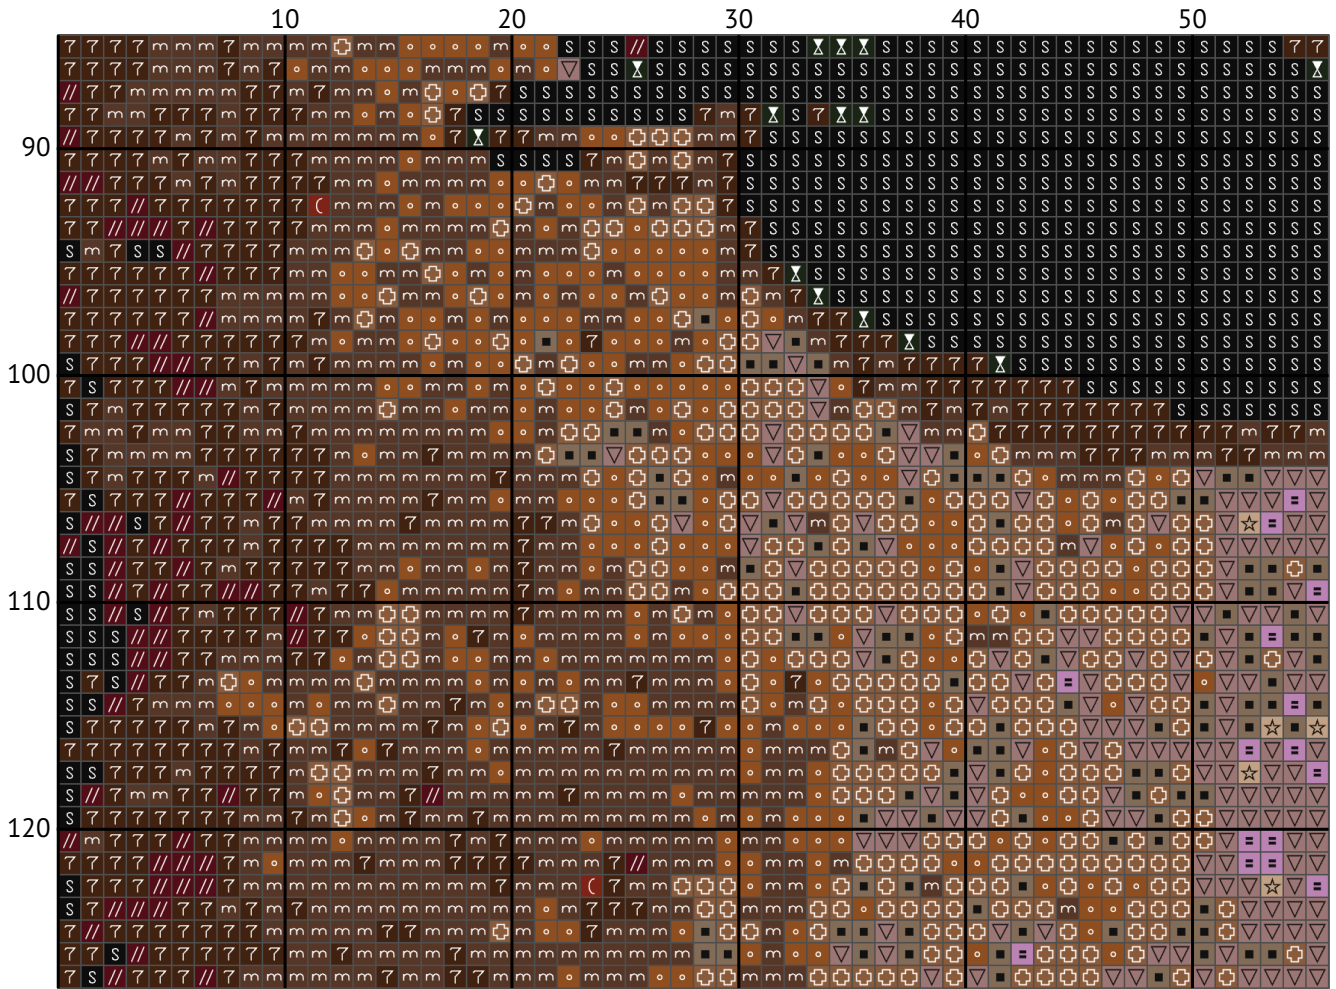

# Натюрморт з фруктами у чаші

Схема вишивки хрестиком

---

Розмір: 191 x 127 хрестиків

Натюрморт з фруктами у чаші

Натюрморт з фруктами у чаші

Натюрморт з фруктами у чаші

Натюрморт з фруктами у чаші

Натюрморт з фруктами у чаші

Натюрморт з фруктами у чаші

Натюрморт з фруктами у чаші

Натюрморт з фруктами у чаші

Натюрморт з фруктами у чаші  
Список ниток муліне (DMC)

N	Symbol	Number	Name	Stitches
1	■	DMC 07	Driftwood	761
2	○	DMC 23	Apple Blossom	40
3	>	DMC 150	Dusty Rose - Ultra Very Dark	468
4	S	DMC 310	Black	1513
5	◦	DMC 435	Brown - Very Light	1202
6	◇	DMC 452	Shell Gray - Medium	3431
7	T	DMC 469	Avocado Green	106
8	#	DMC 676	Old Gold - Light	391
9	└	DMC 680	Old Gold - Dark	367
10	*	DMC 729	Old Gold - Medium	498
11	<	DMC 782	Topaz - Dark	375
12	//	DMC 814	Garnet - Dark	927
13	+	DMC 816	Garnet	425
14	m	DMC 839	Beige Brown - Dark	1826
15	☆	DMC 842	Beige Brown - Very Light	3683
16	7	DMC 898	Coffee Brown - Very Dark	1527
17	(	DMC 918	Red Copper - Dark	548
18	⌵	DMC 934	Avocado Green - Black	123
19	↑	DMC 3688	Mauve - Medium	210
20	×	DMC 3770	Tawny - Very Light	976
21	‰	DMC 3821	Straw	739
22	♥	DMC 3823	Yellow - Ultra Pale	249
23	=	DMC 3836	Grape - Light	634
24	▽	DMC 3861	Cocoa - Light	1831
25	⊕	DMC 3863	Mocha Beige - Medium	1407