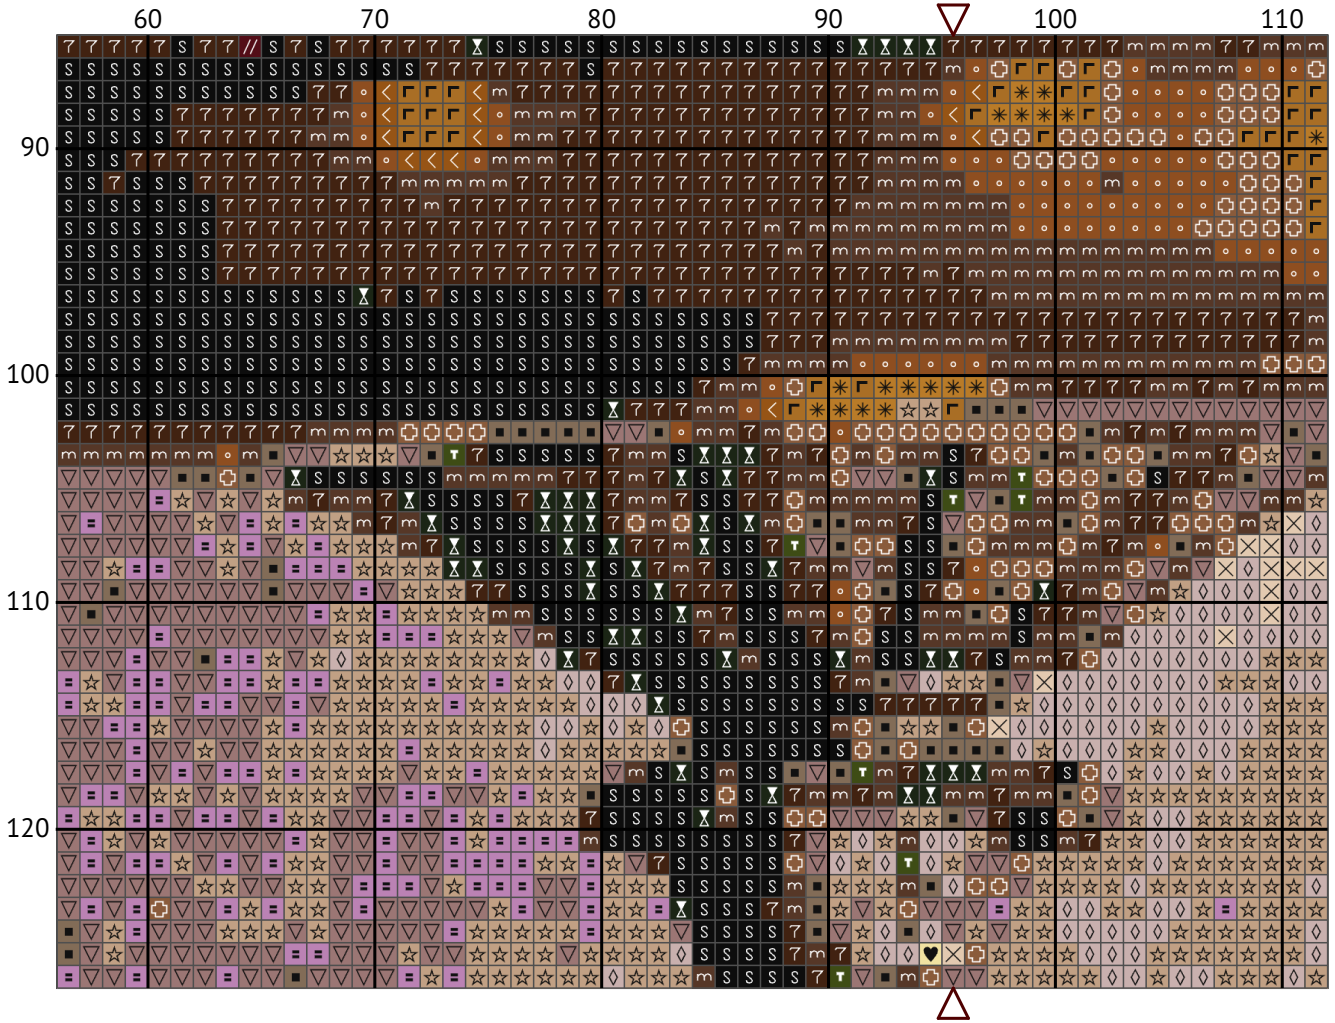

# Натюрморт з фруктами у чаші

Схема вишивки хрестиком

---

Розмір: 191 x 127 хрестиків

Натюрморт з фруктами у чаші

Натюрморт з фруктами у чаші

Натюрморт з фруктами у чаші

Натюрморт з фруктами у чаші

Натюрморт з фруктами у чаші

Натюрморт з фруктами у чаші

Натюрморт з фруктами у чаші

Натюрморт з фруктами у чаші

Натюрморт з фруктами у чаші  
Список ниток муліне (DMC)

N	Symbol	Number	Name	Stitches
1	■	DMC 07	Driftwood	761
2	○	DMC 23	Apple Blossom	40
3	>	DMC 150	Dusty Rose - Ultra Very Dark	468
4	S	DMC 310	Black	1513
5	◦	DMC 435	Brown - Very Light	1202
6	◇	DMC 452	Shell Gray - Medium	3431
7	T	DMC 469	Avocado Green	106
8	#	DMC 676	Old Gold - Light	391
9	└	DMC 680	Old Gold - Dark	367
10	*	DMC 729	Old Gold - Medium	498
11	<	DMC 782	Topaz - Dark	375
12	//	DMC 814	Garnet - Dark	927
13	+	DMC 816	Garnet	425
14	m	DMC 839	Beige Brown - Dark	1826
15	☆	DMC 842	Beige Brown - Very Light	3683
16	7	DMC 898	Coffee Brown - Very Dark	1527
17	(	DMC 918	Red Copper - Dark	548
18	⌵	DMC 934	Avocado Green - Black	123
19	↑	DMC 3688	Mauve - Medium	210
20	×	DMC 3770	Tawny - Very Light	976
21	‰	DMC 3821	Straw	739
22	♥	DMC 3823	Yellow - Ultra Pale	249
23	=	DMC 3836	Grape - Light	634
24	▽	DMC 3861	Cocoa - Light	1831
25	⊕	DMC 3863	Mocha Beige - Medium	1407