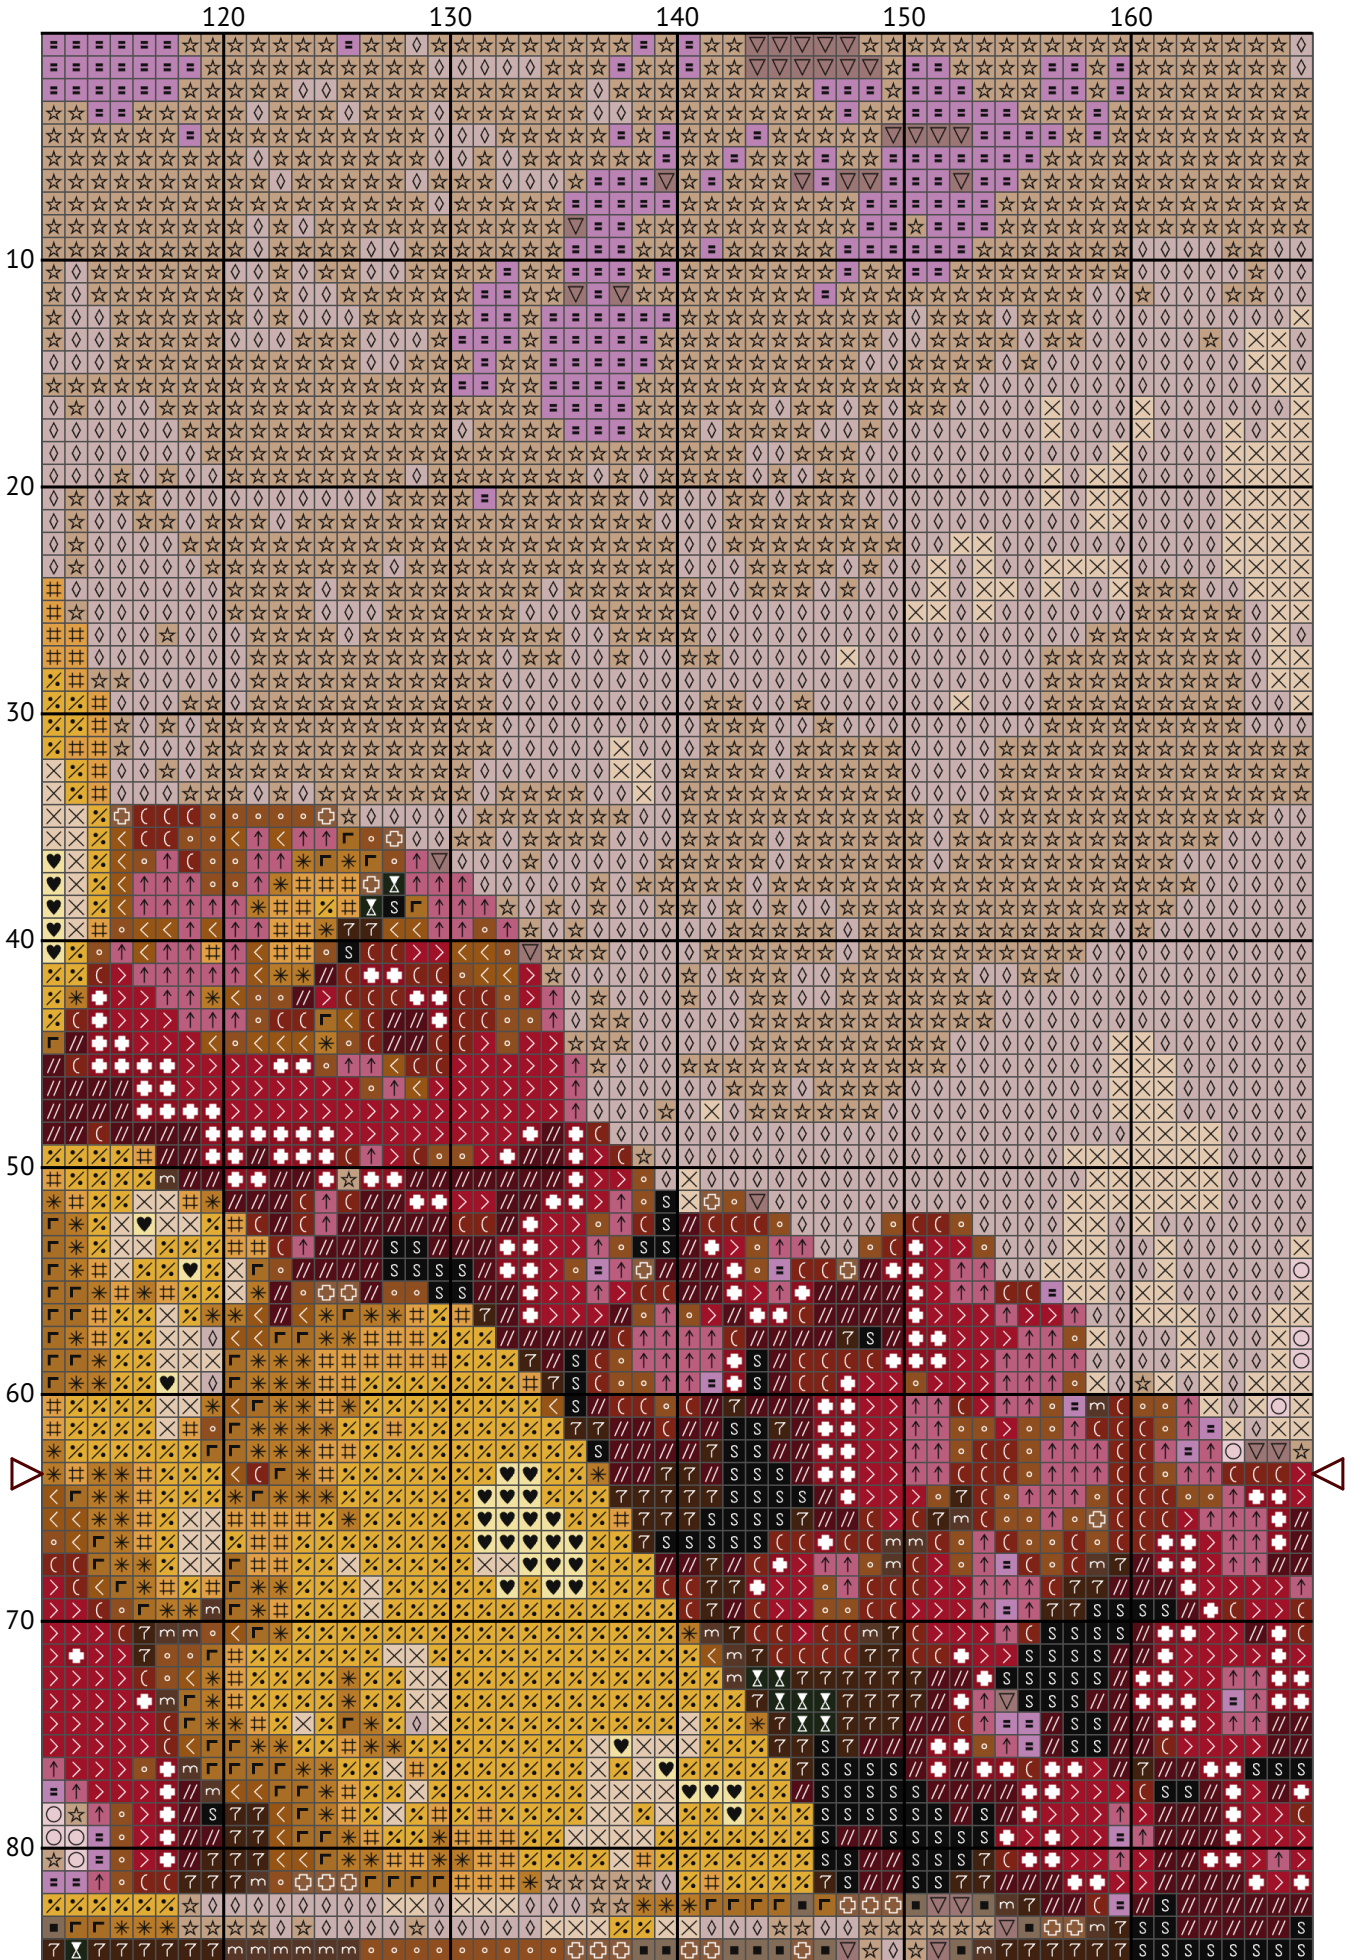

# Натюрморт з фруктами у чаші

Схема вишивки хрестиком

---

Розмір: 191 x 127 хрестиків

Натюрморт з фруктами у чаші

Натюрморт з фруктами у чаші

Натюрморт з фруктами у чаші

Натюрморт з фруктами у чаші

Натюрморт з фруктами у чаші

Натюрморт з фруктами у чаші

Натюрморт з фруктами у чаші

Натюрморт з фруктами у чаші

Натюрморт з фруктами у чаші  
Список ниток муліне (DMC)

N	Symbol	Number	Name	Stitches
1	■	DMC 07	Driftwood	761
2	○	DMC 23	Apple Blossom	40
3	>	DMC 150	Dusty Rose - Ultra Very Dark	468
4	S	DMC 310	Black	1513
5	◦	DMC 435	Brown - Very Light	1202
6	◇	DMC 452	Shell Gray - Medium	3431
7	T	DMC 469	Avocado Green	106
8	#	DMC 676	Old Gold - Light	391
9	└	DMC 680	Old Gold - Dark	367
10	*	DMC 729	Old Gold - Medium	498
11	<	DMC 782	Topaz - Dark	375
12	//	DMC 814	Garnet - Dark	927
13	+	DMC 816	Garnet	425
14	m	DMC 839	Beige Brown - Dark	1826
15	☆	DMC 842	Beige Brown - Very Light	3683
16	7	DMC 898	Coffee Brown - Very Dark	1527
17	(	DMC 918	Red Copper - Dark	548
18	⌵	DMC 934	Avocado Green - Black	123
19	↑	DMC 3688	Mauve - Medium	210
20	×	DMC 3770	Tawny - Very Light	976
21	‰	DMC 3821	Straw	739
22	♥	DMC 3823	Yellow - Ultra Pale	249
23	=	DMC 3836	Grape - Light	634
24	▽	DMC 3861	Cocoa - Light	1831
25	⊕	DMC 3863	Mocha Beige - Medium	1407