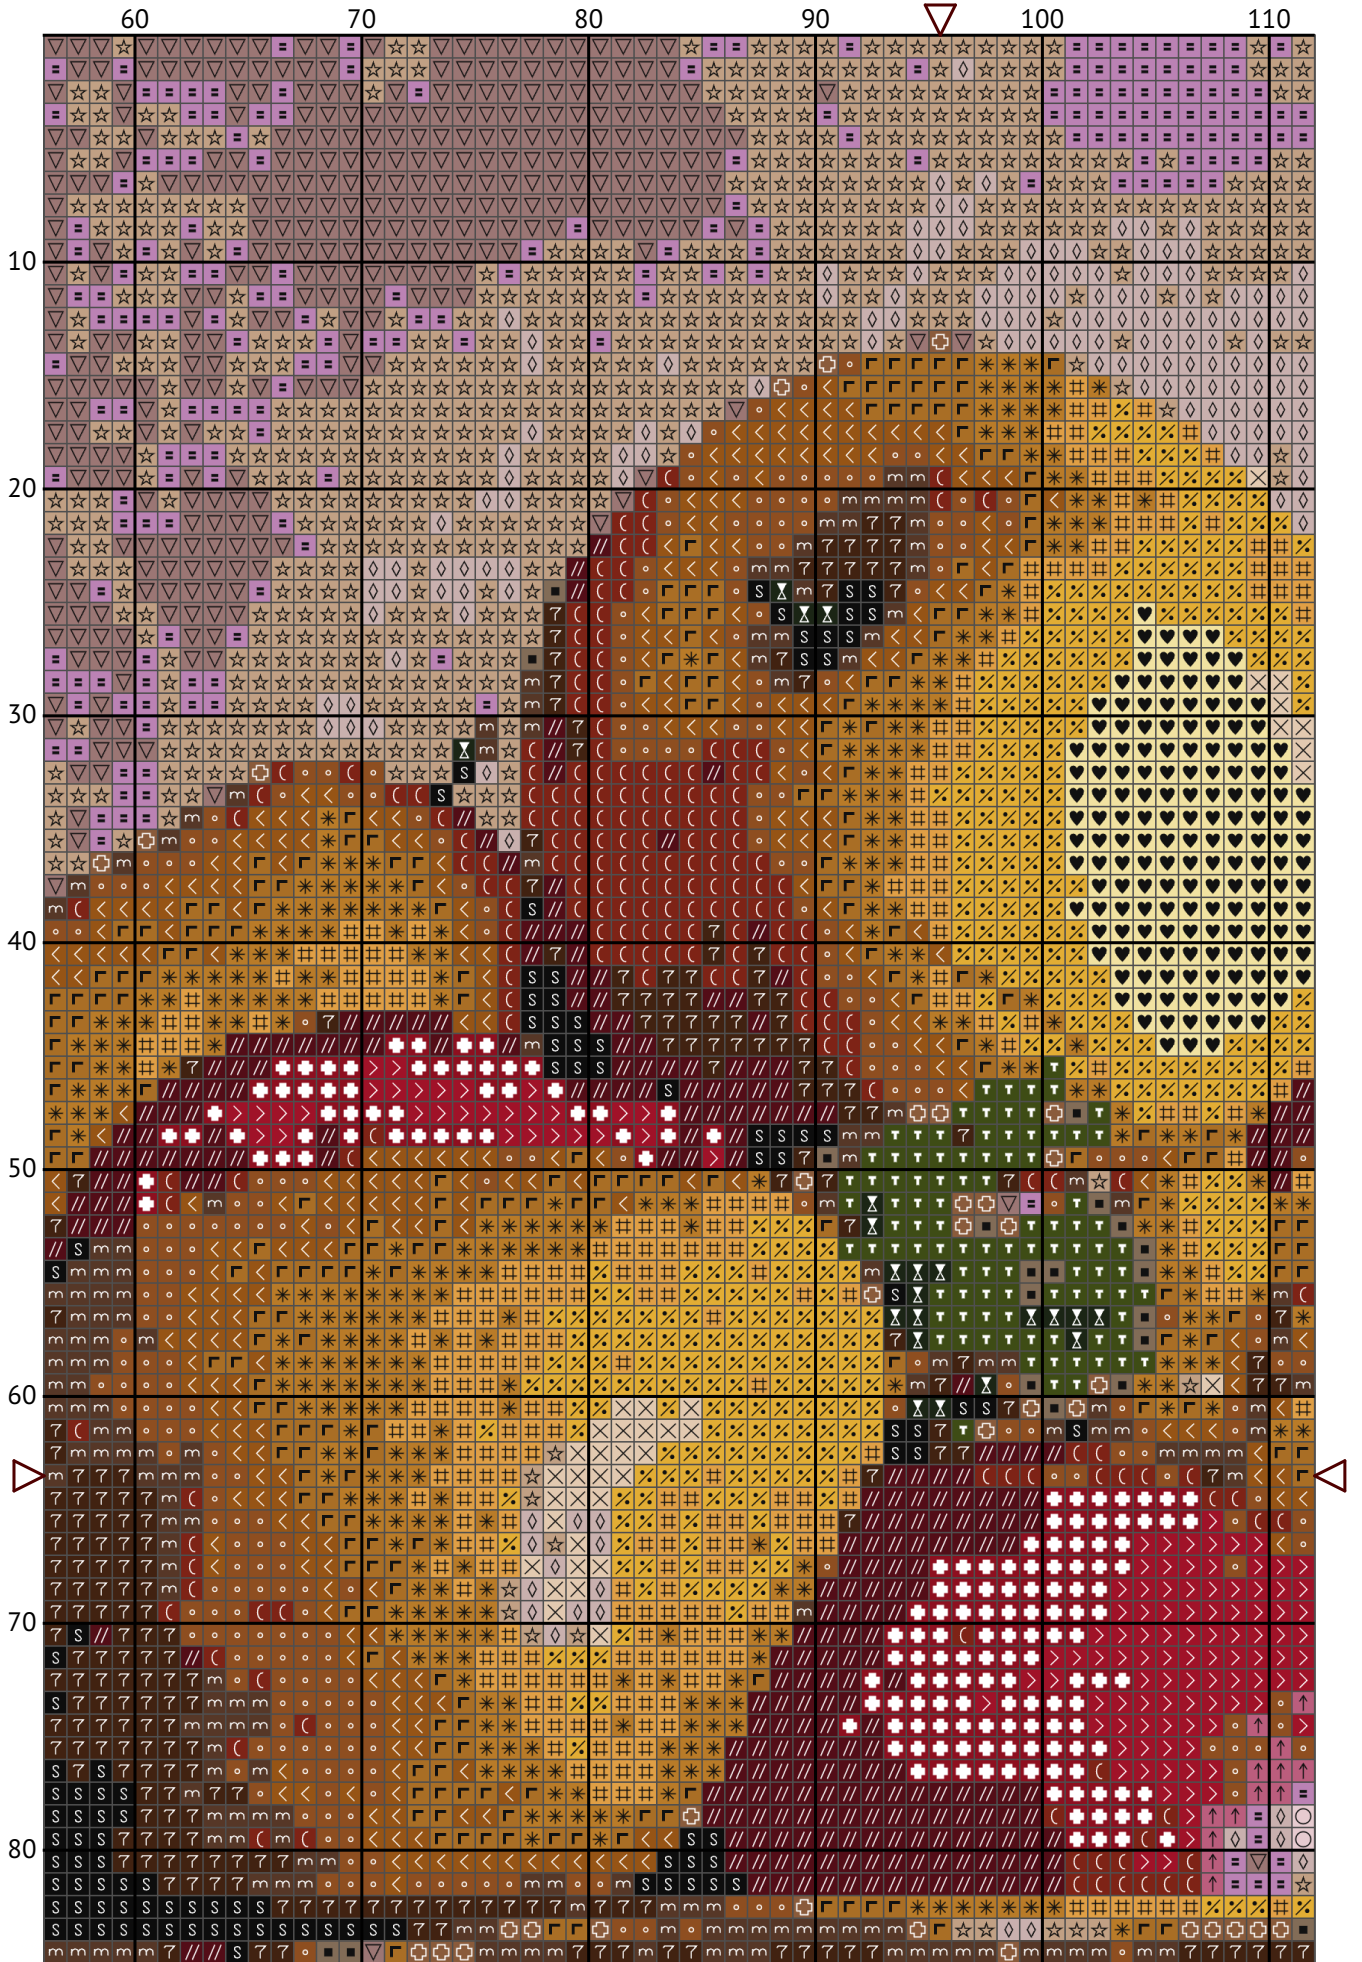

# Натюрморт з фруктами у чаші

Схема вишивки хрестиком

---

Розмір: 191 x 127 хрестиків

Натюрморт з фруктами у чаші

Натюрморт з фруктами у чаші

Натюрморт з фруктами у чаші

Натюрморт з фруктами у чаші

Натюрморт з фруктами у чаші

Натюрморт з фруктами у чаші

Натюрморт з фруктами у чаші

Натюрморт з фруктами у чаші

Натюрморт з фруктами у чаші  
Список ниток муліне (DMC)

N	Symbol	Number	Name	Stitches
1	■	DMC 07	Driftwood	761
2	○	DMC 23	Apple Blossom	40
3	>	DMC 150	Dusty Rose - Ultra Very Dark	468
4	S	DMC 310	Black	1513
5	◦	DMC 435	Brown - Very Light	1202
6	◇	DMC 452	Shell Gray - Medium	3431
7	T	DMC 469	Avocado Green	106
8	#	DMC 676	Old Gold - Light	391
9	└	DMC 680	Old Gold - Dark	367
10	*	DMC 729	Old Gold - Medium	498
11	<	DMC 782	Topaz - Dark	375
12	//	DMC 814	Garnet - Dark	927
13	+	DMC 816	Garnet	425
14	m	DMC 839	Beige Brown - Dark	1826
15	☆	DMC 842	Beige Brown - Very Light	3683
16	7	DMC 898	Coffee Brown - Very Dark	1527
17	(	DMC 918	Red Copper - Dark	548
18	⌵	DMC 934	Avocado Green - Black	123
19	↑	DMC 3688	Mauve - Medium	210
20	×	DMC 3770	Tawny - Very Light	976
21	‰	DMC 3821	Straw	739
22	♥	DMC 3823	Yellow - Ultra Pale	249
23	=	DMC 3836	Grape - Light	634
24	▽	DMC 3861	Cocoa - Light	1831
25	⊕	DMC 3863	Mocha Beige - Medium	1407