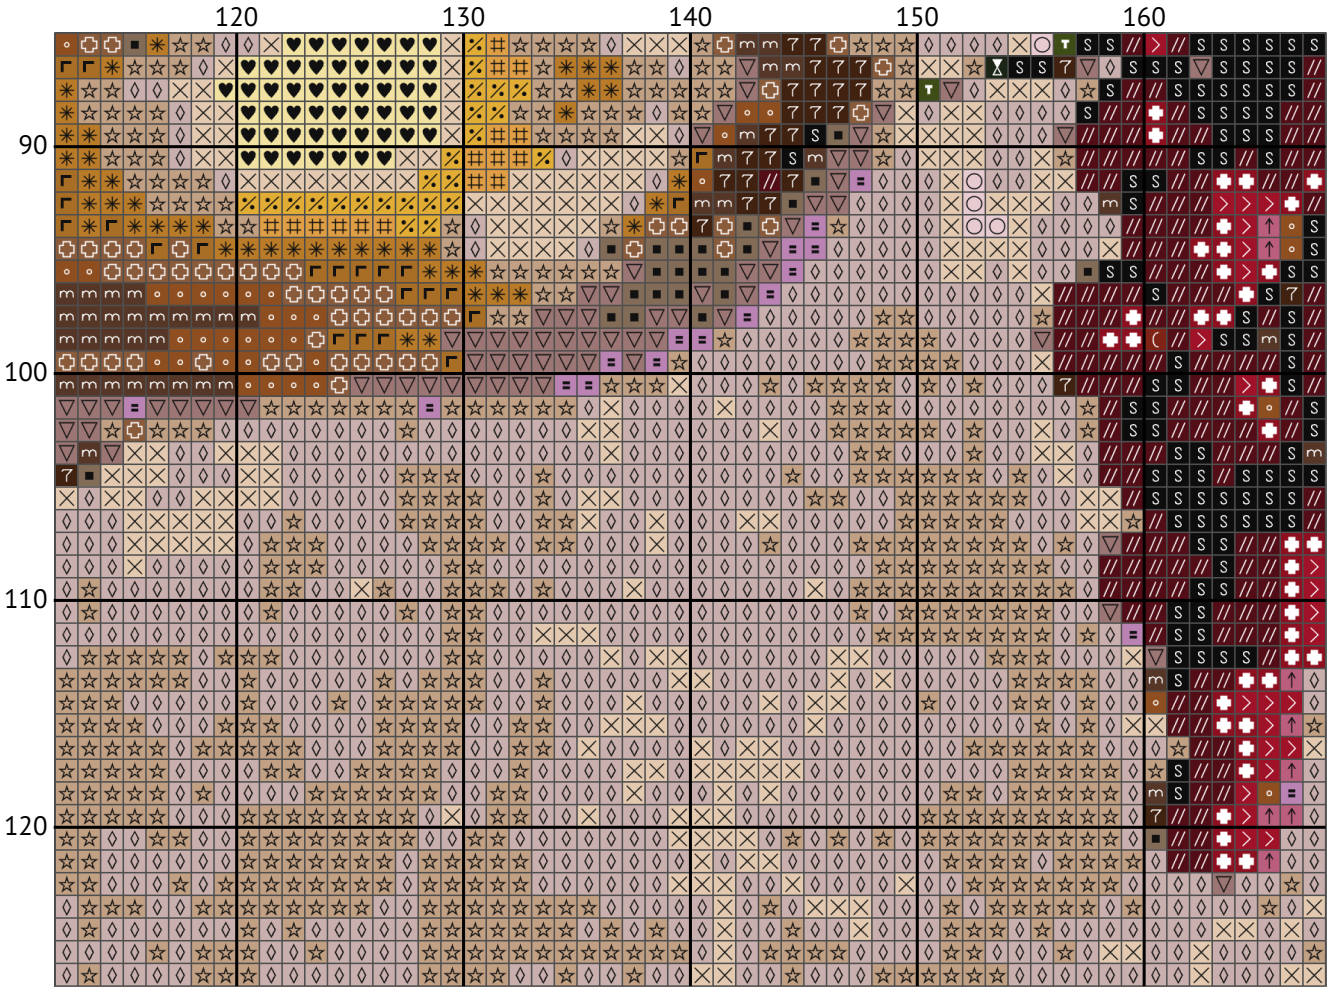

# Натюрморт з фруктами у чаші

Схема вишивки хрестиком

---

Розмір: 191 x 127 хрестиків

Натюрморт з фруктами у чаші

Натюрморт з фруктами у чаші

Натюрморт з фруктами у чаші

Натюрморт з фруктами у чаші

Натюрморт з фруктами у чаші

Натюрморт з фруктами у чаші

Натюрморт з фруктами у чаші

Натюрморт з фруктами у чаші

Натюрморт з фруктами у чаші  
Список ниток муліне (DMC)

N	Symbol	Number	Name	Stitches
1	■	DMC 07	Driftwood	761
2	○	DMC 23	Apple Blossom	40
3	>	DMC 150	Dusty Rose - Ultra Very Dark	468
4	S	DMC 310	Black	1513
5	◦	DMC 435	Brown - Very Light	1202
6	◇	DMC 452	Shell Gray - Medium	3431
7	T	DMC 469	Avocado Green	106
8	#	DMC 676	Old Gold - Light	391
9	└	DMC 680	Old Gold - Dark	367
10	*	DMC 729	Old Gold - Medium	498
11	<	DMC 782	Topaz - Dark	375
12	//	DMC 814	Garnet - Dark	927
13	+	DMC 816	Garnet	425
14	m	DMC 839	Beige Brown - Dark	1826
15	☆	DMC 842	Beige Brown - Very Light	3683
16	7	DMC 898	Coffee Brown - Very Dark	1527
17	(	DMC 918	Red Copper - Dark	548
18	⌵	DMC 934	Avocado Green - Black	123
19	↑	DMC 3688	Mauve - Medium	210
20	×	DMC 3770	Tawny - Very Light	976
21	‰	DMC 3821	Straw	739
22	♥	DMC 3823	Yellow - Ultra Pale	249
23	=	DMC 3836	Grape - Light	634
24	▽	DMC 3861	Cocoa - Light	1831
25	⊕	DMC 3863	Mocha Beige - Medium	1407