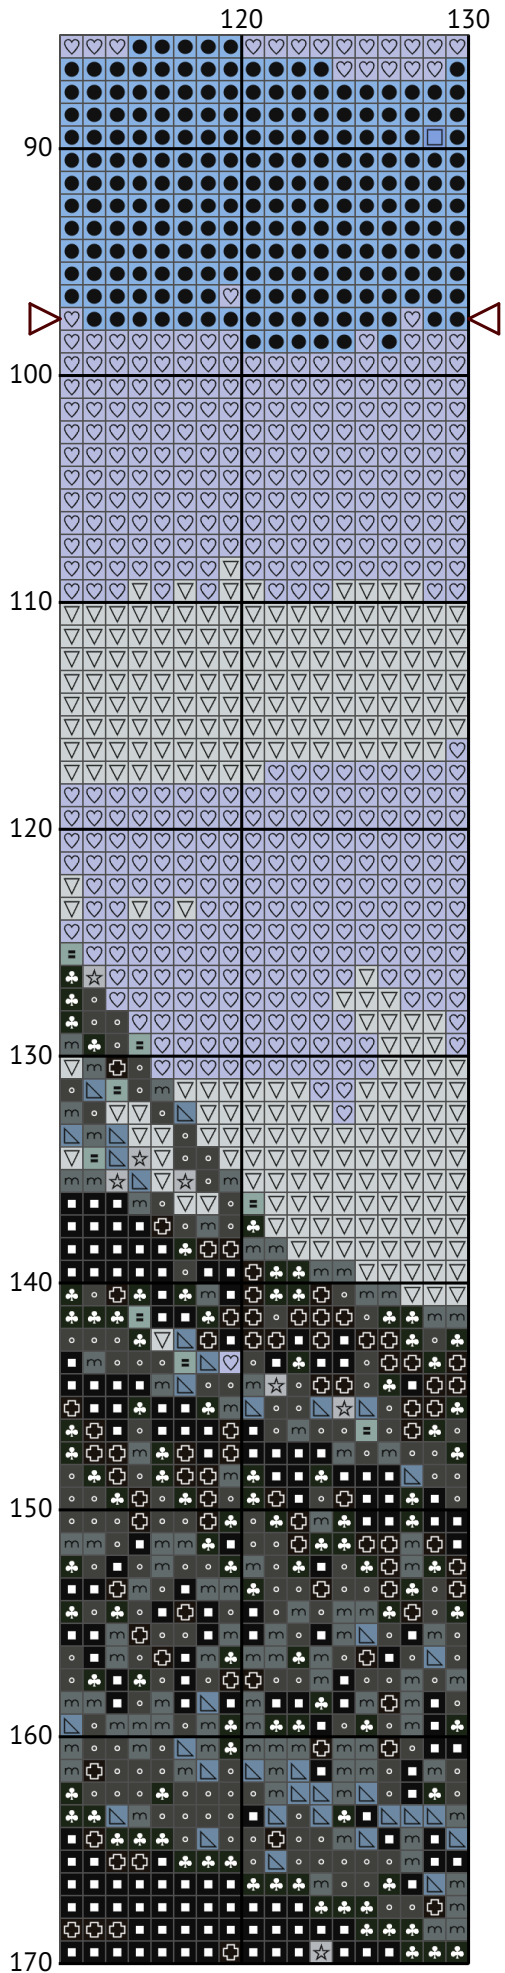

# Ейфелева вежа

Схема вишивки хрестиком

---

Розмір: 130 x 195 хрестиків

Ейфелева вежа

Ейфелева вежа

Ейфелева вежа

Ейфелева вежа

Ейфелева вежа

Ейфелева вежа

Ейфелева вежа

Ейфелева вежа

Ейфелева вежа

Ейфелева вежа  
Список ниток муліне (DMC)

N	Symbol	Number	Name	Stitches
1		 DMC 02	Tin	135
2		 DMC 169	Pewter - Light	1472
3		 DMC 310	Black	1892
4		 DMC 535	Ash Gray - Very Light	2726
5		 DMC 762	Pearl Gray - Very Light	3933
6		 DMC 794	Cornflower Blue - Light	1541
7		 DMC 813	Blue - Light	773
8		 DMC 927	Gray Green - Light	251
9		 DMC 932	Antique Blue - Light	406
10		 DMC 934	Avocado Green - Black	2209
11		 DMC 3325	Baby Blue - Light	2588
12		 DMC 3371	Black Brown	1464
13		 DMC 3747	Blue Violet - Very Light	5304
14		 DMC B5200	Snow White	190
15		 DMC BLANK	White	466