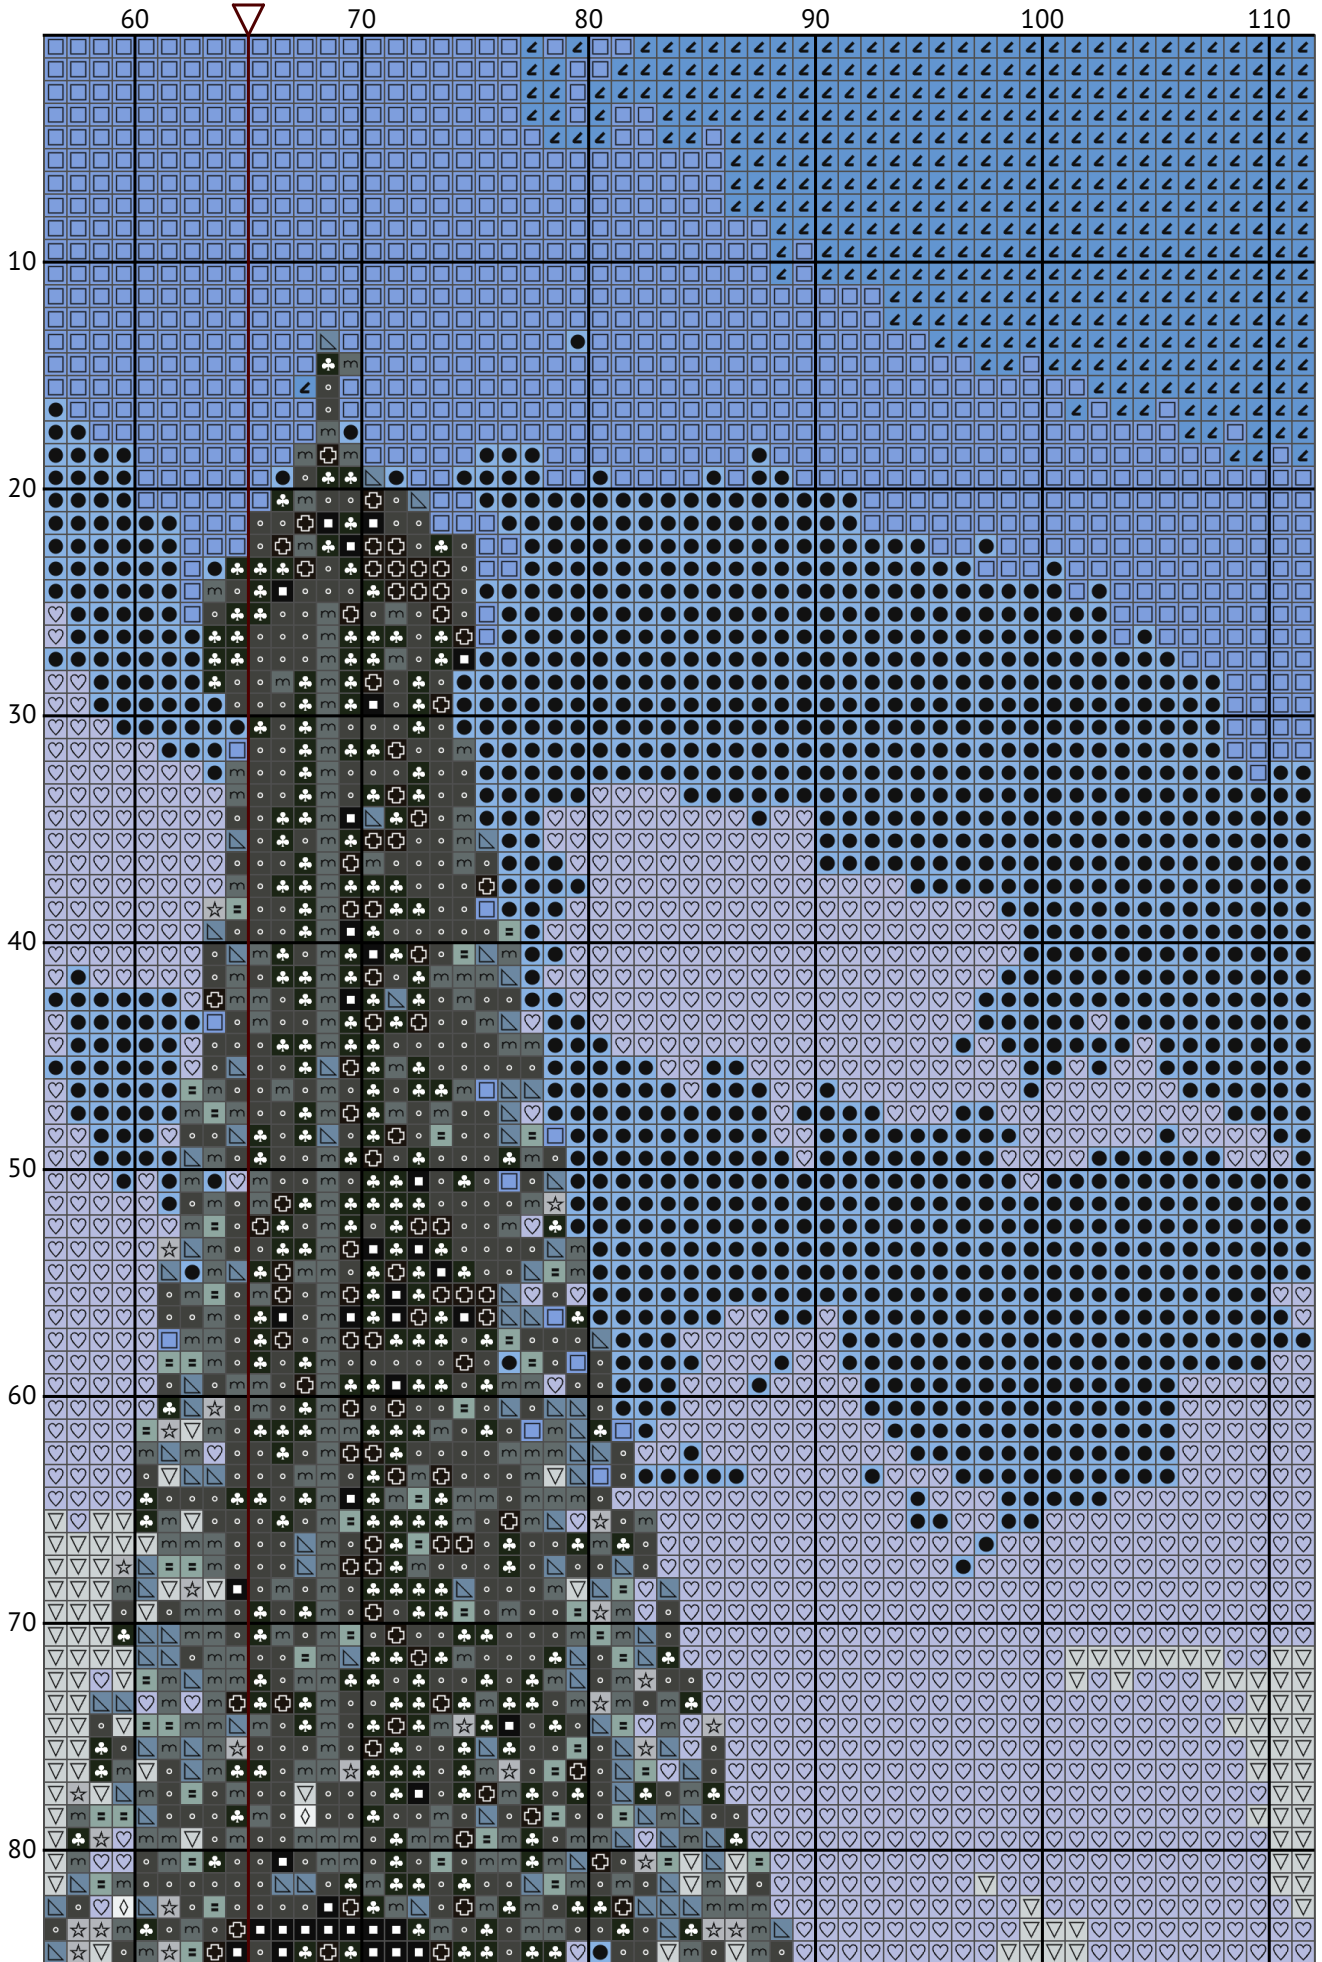

# Ейфелева вежа

Схема вишивки хрестиком

---

Розмір: 130 x 195 хрестиків

Ейфелева вежа

Ейфелева вежа

Ейфелева вежа

Ейфелева вежа

Ейфелева вежа

Ейфелева вежа

Ейфелева вежа

Ейфелева вежа

Ейфелева вежа

Ейфелева вежа  
Список ниток муліне (DMC)

N	Symbol	Number	Name	Stitches
1		 DMC 02	Tin	135
2		 DMC 169	Pewter - Light	1472
3		 DMC 310	Black	1892
4		 DMC 535	Ash Gray - Very Light	2726
5		 DMC 762	Pearl Gray - Very Light	3933
6		 DMC 794	Cornflower Blue - Light	1541
7		 DMC 813	Blue - Light	773
8		 DMC 927	Gray Green - Light	251
9		 DMC 932	Antique Blue - Light	406
10		 DMC 934	Avocado Green - Black	2209
11		 DMC 3325	Baby Blue - Light	2588
12		 DMC 3371	Black Brown	1464
13		 DMC 3747	Blue Violet - Very Light	5304
14		 DMC B5200	Snow White	190
15		 DMC BLANK	White	466