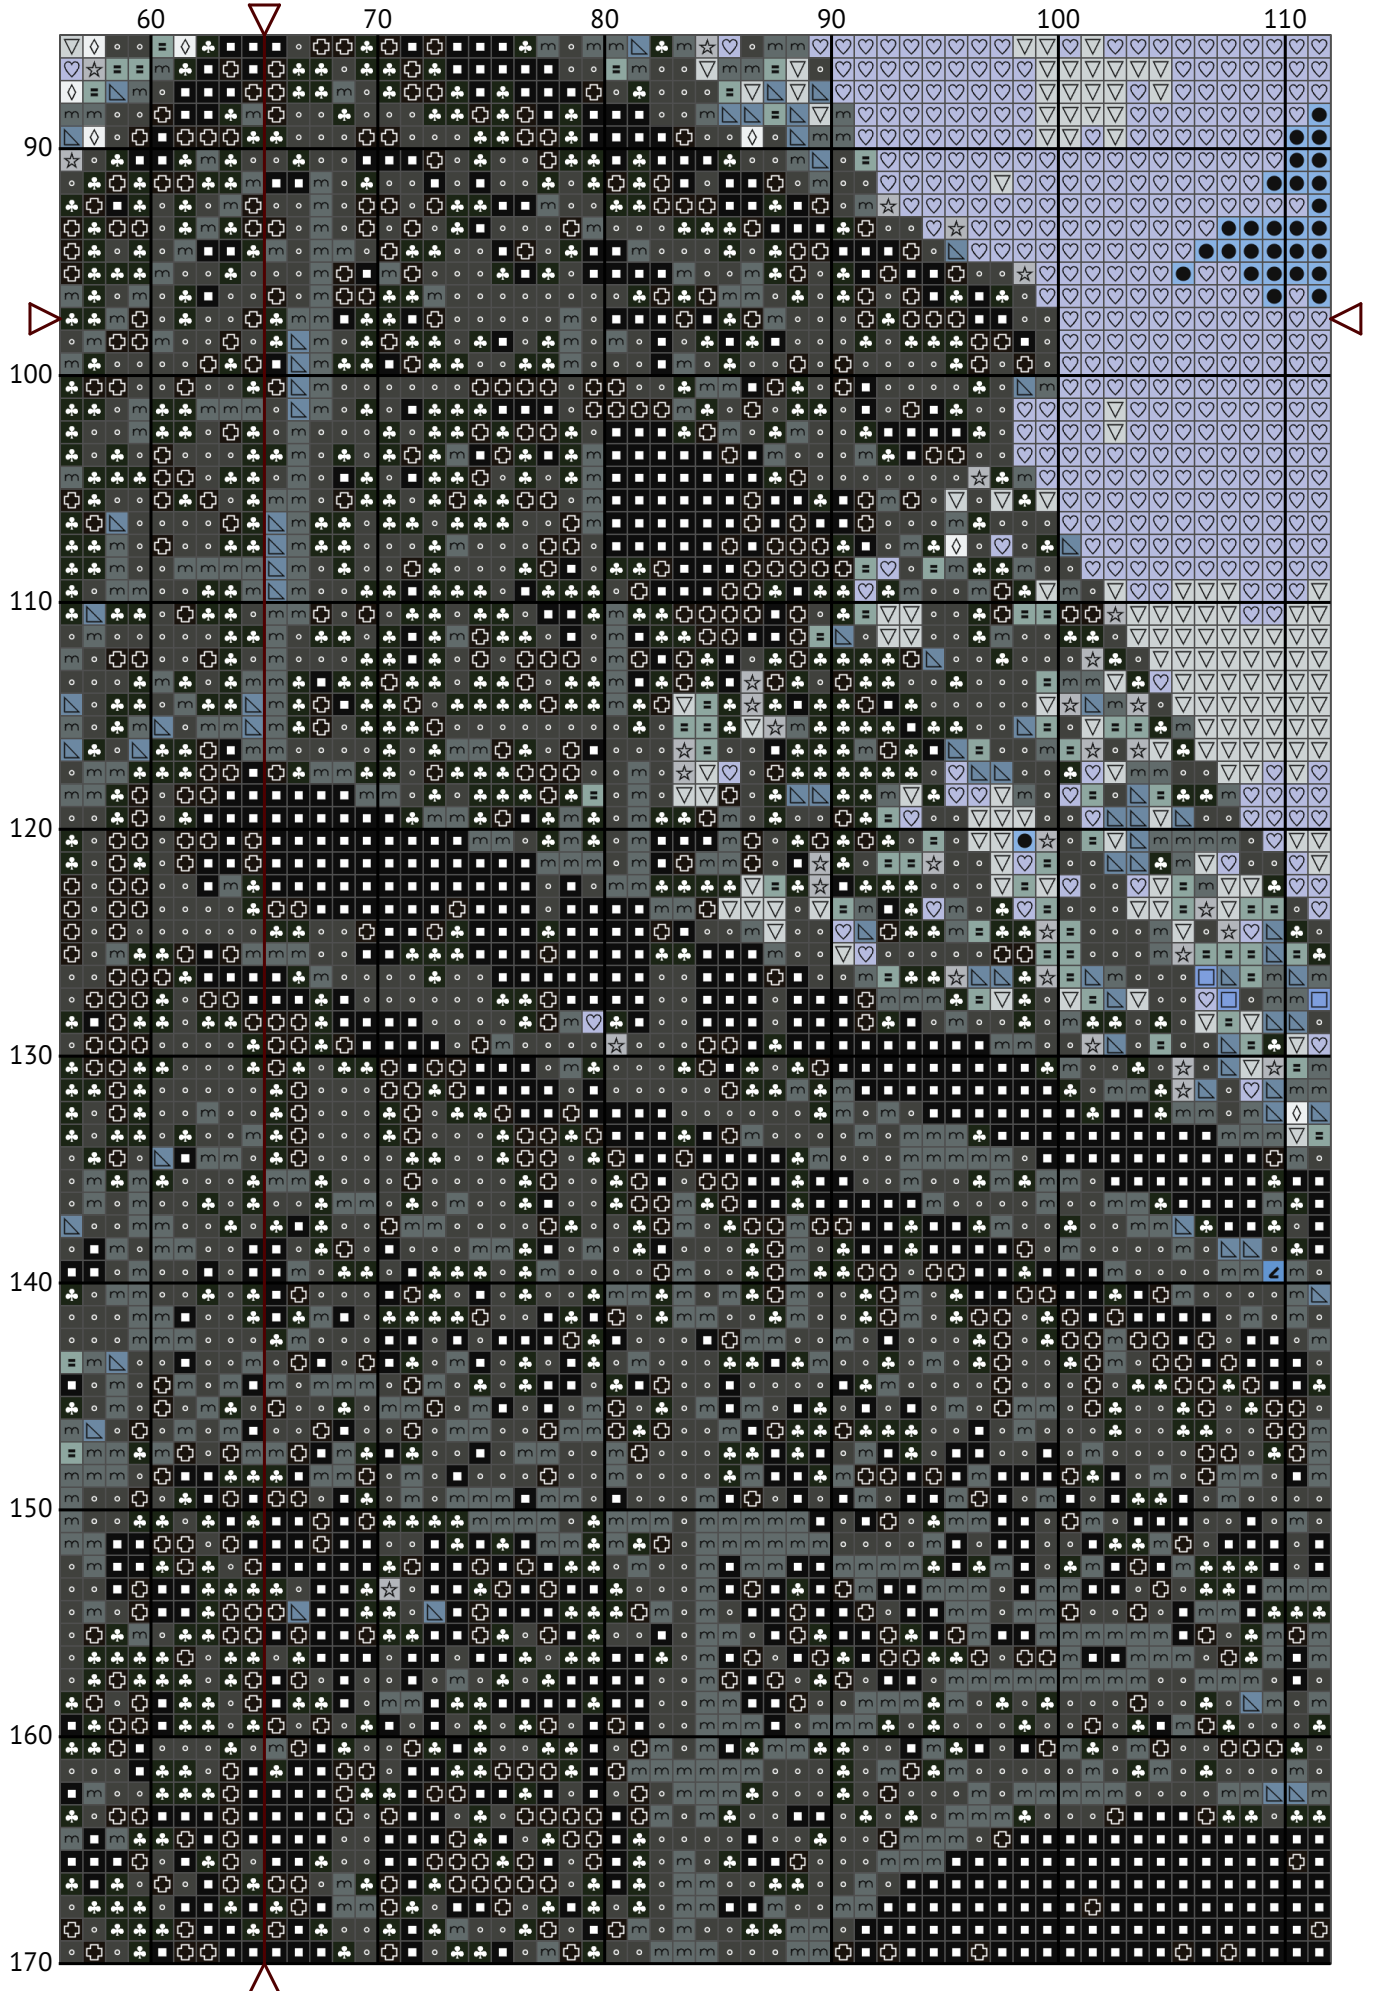

# Ейфелева вежа

Схема вишивки хрестиком

---

Розмір: 130 x 195 хрестиків

Ейфелева вежа

Ейфелева вежа

Ейфелева вежа

Ейфелева вежа

Ейфелева вежа

Ейфелева вежа

Ейфелева вежа

Ейфелева вежа

Ейфелева вежа

Ейфелева вежа  
Список ниток муліне (DMC)

N	Symbol	Number	Name	Stitches
1		 DMC 02	Tin	135
2		 DMC 169	Pewter - Light	1472
3		 DMC 310	Black	1892
4		 DMC 535	Ash Gray - Very Light	2726
5		 DMC 762	Pearl Gray - Very Light	3933
6		 DMC 794	Cornflower Blue - Light	1541
7		 DMC 813	Blue - Light	773
8		 DMC 927	Gray Green - Light	251
9		 DMC 932	Antique Blue - Light	406
10		 DMC 934	Avocado Green - Black	2209
11		 DMC 3325	Baby Blue - Light	2588
12		 DMC 3371	Black Brown	1464
13		 DMC 3747	Blue Violet - Very Light	5304
14		 DMC B5200	Snow White	190
15		 DMC BLANK	White	466