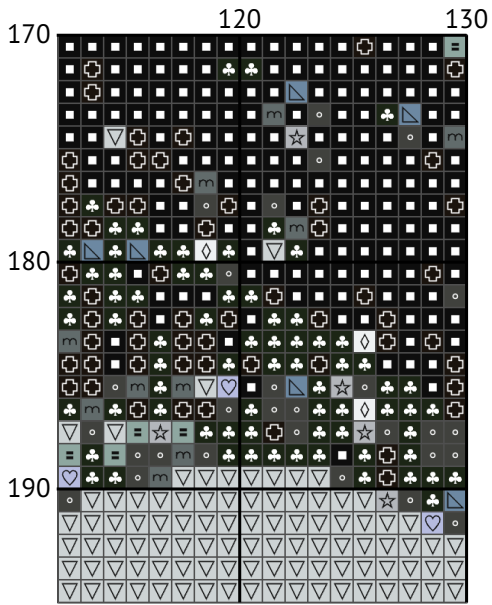

# Ейфелева вежа

Схема вишивки хрестиком

---

Розмір: 130 x 195 хрестиків

Ейфелева вежа

Ейфелева вежа

Ейфелева вежа

Ейфелева вежа

Ейфелева вежа

Ейфелева вежа

Ейфелева вежа

Ейфелева вежа

Ейфелева вежа

Ейфелева вежа  
Список ниток муліне (DMC)

N	Symbol	Number	Name	Stitches
1		 DMC 02	Tin	135
2		 DMC 169	Pewter - Light	1472
3		 DMC 310	Black	1892
4		 DMC 535	Ash Gray - Very Light	2726
5		 DMC 762	Pearl Gray - Very Light	3933
6		 DMC 794	Cornflower Blue - Light	1541
7		 DMC 813	Blue - Light	773
8		 DMC 927	Gray Green - Light	251
9		 DMC 932	Antique Blue - Light	406
10		 DMC 934	Avocado Green - Black	2209
11		 DMC 3325	Baby Blue - Light	2588
12		 DMC 3371	Black Brown	1464
13		 DMC 3747	Blue Violet - Very Light	5304
14		 DMC B5200	Snow White	190
15		 DMC BLANK	White	466