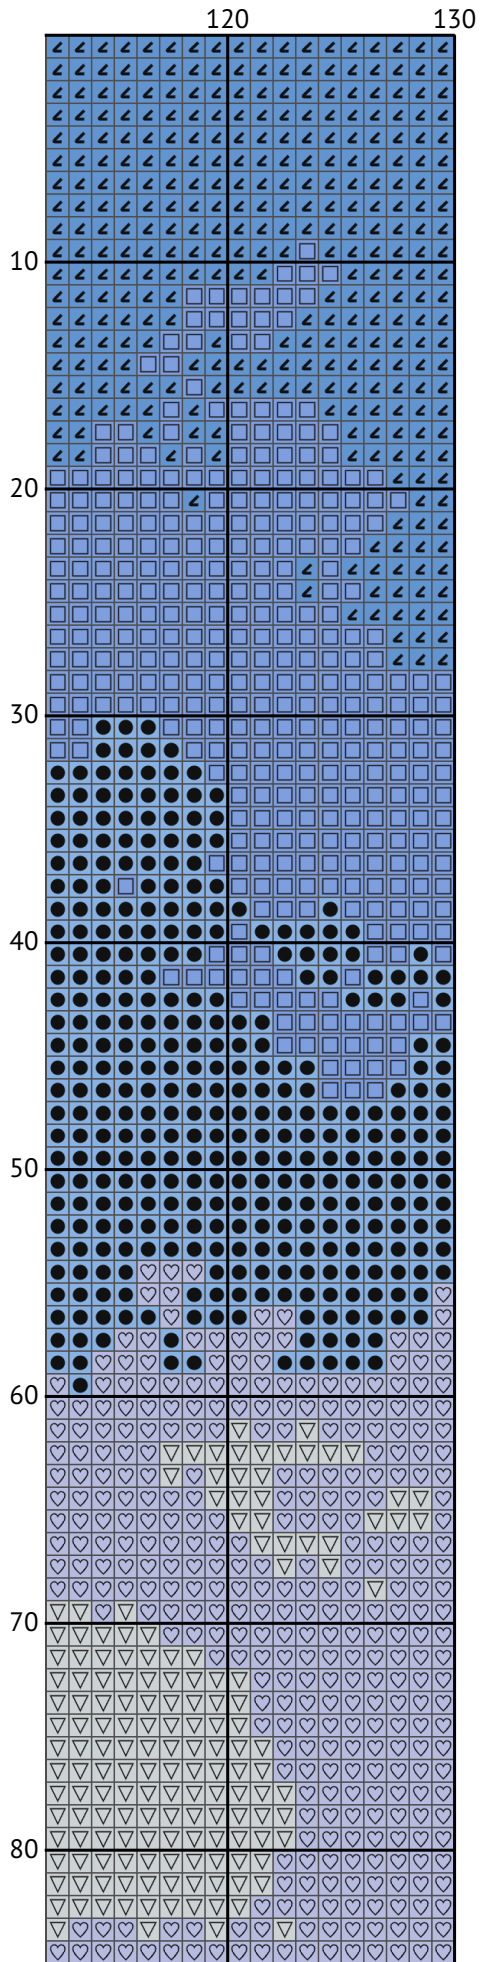

# Ейфелева вежа

Схема вишивки хрестиком

---

Розмір: 130 x 195 хрестиків

Ейфелева вежа

Ейфелева вежа

Ейфелева вежа

Ейфелева вежа

Ейфелева вежа

Ейфелева вежа

Ейфелева вежа

Ейфелева вежа

Ейфелева вежа

Ейфелева вежа  
Список ниток муліне (DMC)

N	Symbol	Number	Name	Stitches
1		 DMC 02	Tin	135
2		 DMC 169	Pewter - Light	1472
3		 DMC 310	Black	1892
4		 DMC 535	Ash Gray - Very Light	2726
5		 DMC 762	Pearl Gray - Very Light	3933
6		 DMC 794	Cornflower Blue - Light	1541
7		 DMC 813	Blue - Light	773
8		 DMC 927	Gray Green - Light	251
9		 DMC 932	Antique Blue - Light	406
10		 DMC 934	Avocado Green - Black	2209
11		 DMC 3325	Baby Blue - Light	2588
12		 DMC 3371	Black Brown	1464
13		 DMC 3747	Blue Violet - Very Light	5304
14		 DMC B5200	Snow White	190
15		 DMC BLANK	White	466