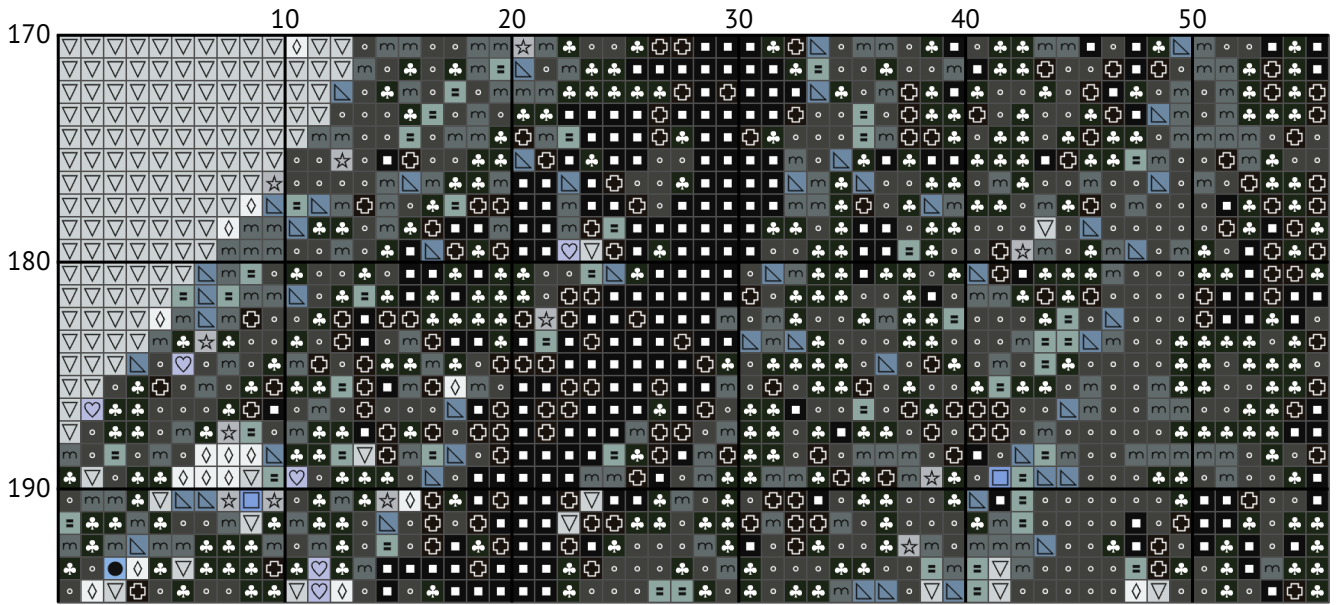

# Ейфелева вежа

Схема вишивки хрестиком

---

Розмір: 130 x 195 хрестиків

Ейфелева вежа

Ейфелева вежа

Ейфелева вежа

Ейфелева вежа

Ейфелева вежа

Ейфелева вежа

Ейфелева вежа

Ейфелева вежа

Ейфелева вежа

Ейфелева вежа  
Список ниток муліне (DMC)

N	Symbol	Number	Name	Stitches
1		 DMC 02	Tin	135
2		 DMC 169	Pewter - Light	1472
3		 DMC 310	Black	1892
4		 DMC 535	Ash Gray - Very Light	2726
5		 DMC 762	Pearl Gray - Very Light	3933
6		 DMC 794	Cornflower Blue - Light	1541
7		 DMC 813	Blue - Light	773
8		 DMC 927	Gray Green - Light	251
9		 DMC 932	Antique Blue - Light	406
10		 DMC 934	Avocado Green - Black	2209
11		 DMC 3325	Baby Blue - Light	2588
12		 DMC 3371	Black Brown	1464
13		 DMC 3747	Blue Violet - Very Light	5304
14		 DMC B5200	Snow White	190
15		 DMC BLANK	White	466