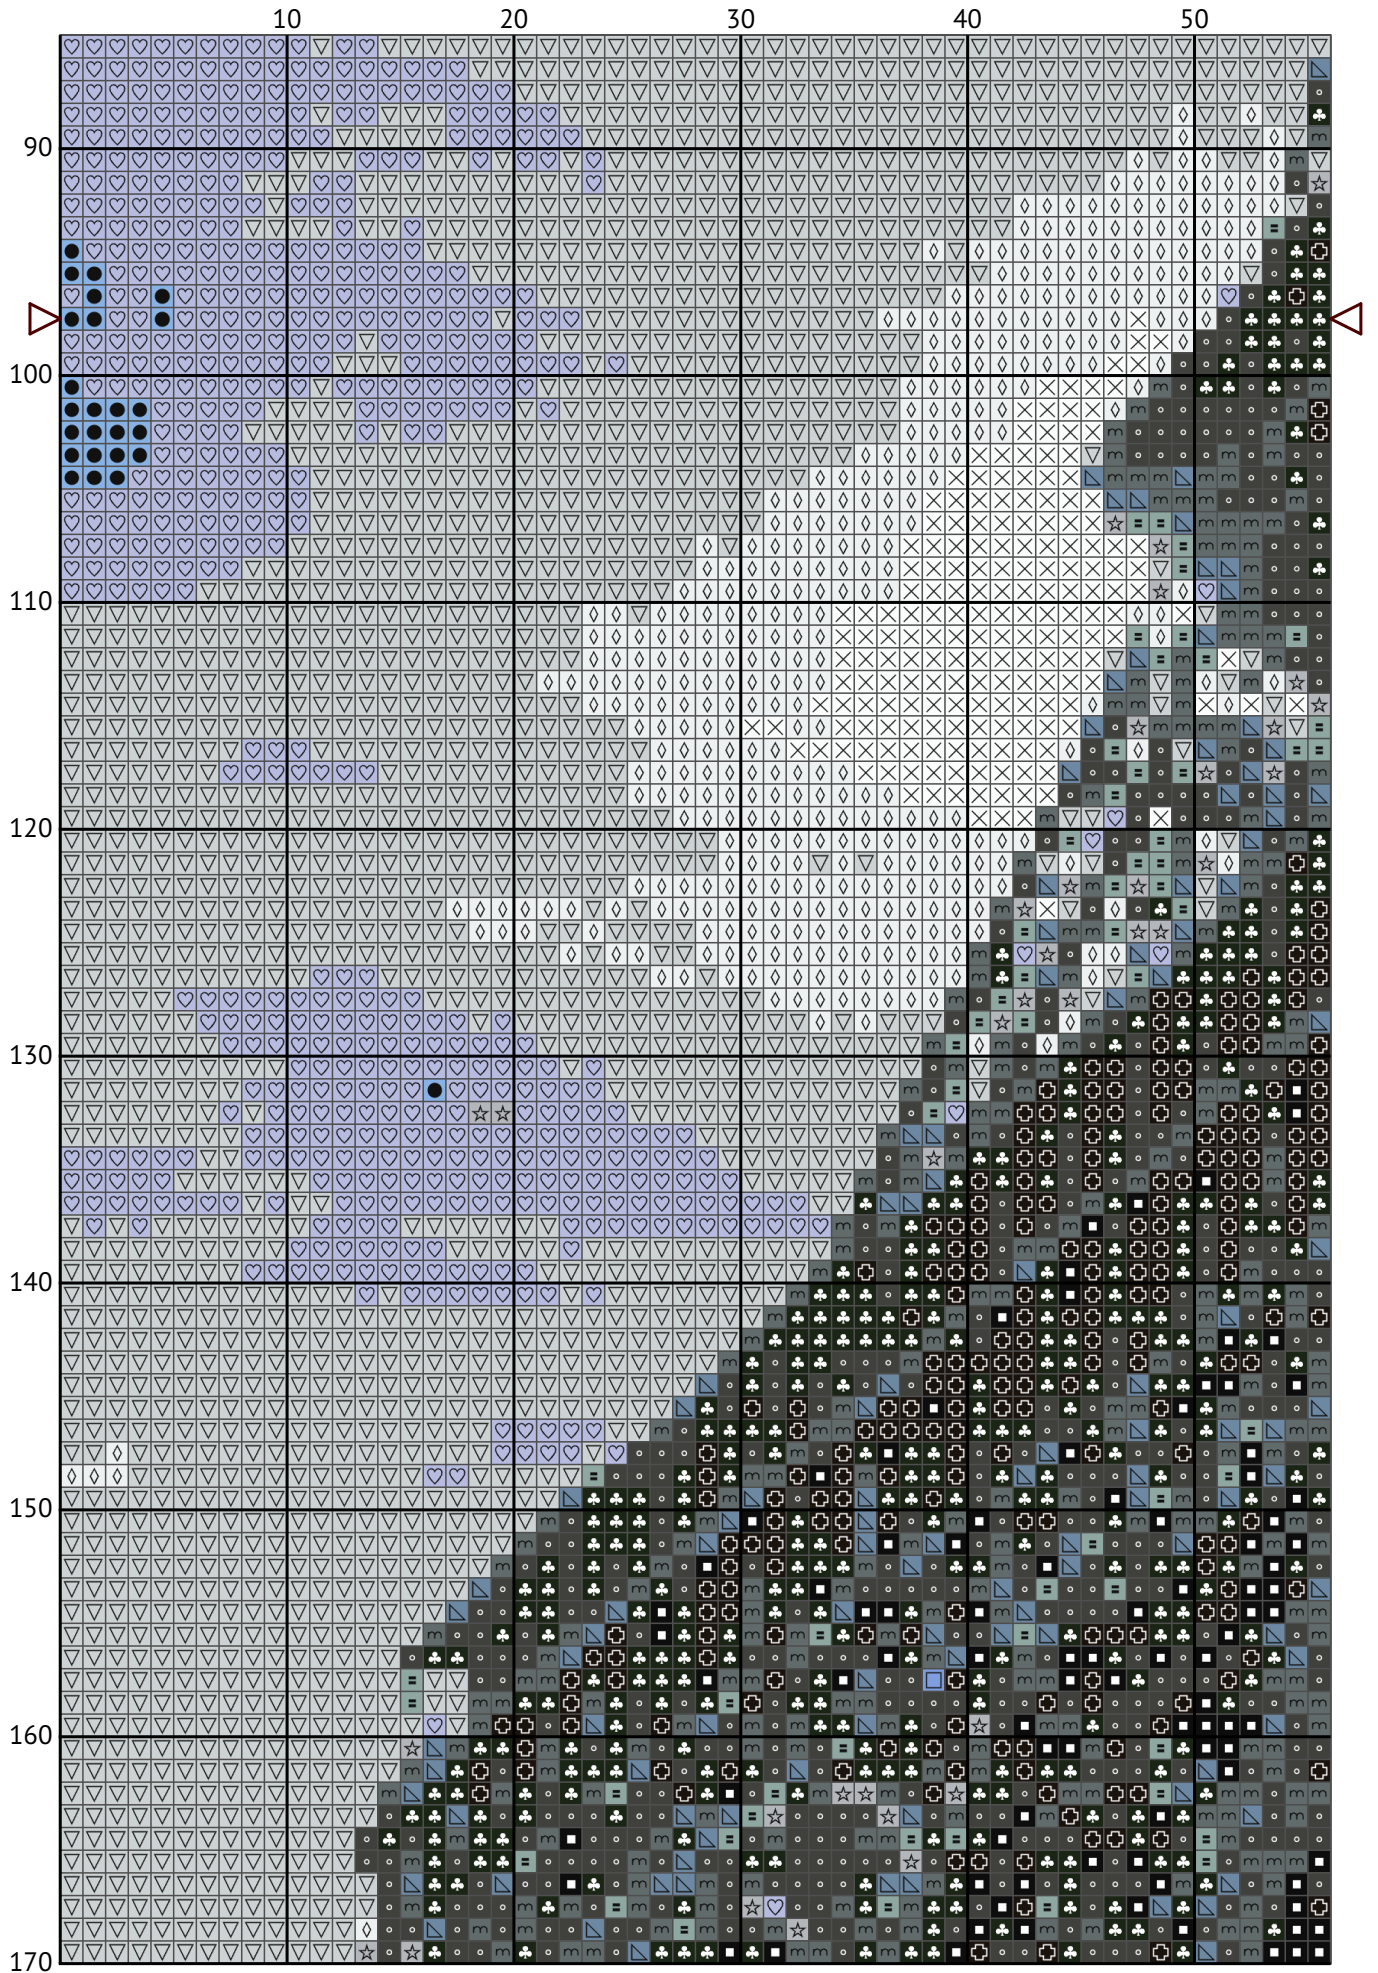

# Ейфелева вежа

Схема вишивки хрестиком

---

Розмір: 130 x 195 хрестиків

Ейфелева вежа

Ейфелева вежа

Ейфелева вежа

Ейфелева вежа

Ейфелева вежа

Ейфелева вежа

Ейфелева вежа

Ейфелева вежа

Ейфелева вежа

Ейфелева вежа  
Список ниток муліне (DMC)

N	Symbol	Number	Name	Stitches
1		 DMC 02	Tin	135
2		 DMC 169	Pewter - Light	1472
3		 DMC 310	Black	1892
4		 DMC 535	Ash Gray - Very Light	2726
5		 DMC 762	Pearl Gray - Very Light	3933
6		 DMC 794	Cornflower Blue - Light	1541
7		 DMC 813	Blue - Light	773
8		 DMC 927	Gray Green - Light	251
9		 DMC 932	Antique Blue - Light	406
10		 DMC 934	Avocado Green - Black	2209
11		 DMC 3325	Baby Blue - Light	2588
12		 DMC 3371	Black Brown	1464
13		 DMC 3747	Blue Violet - Very Light	5304
14		 DMC B5200	Snow White	190
15		 DMC BLANK	White	466