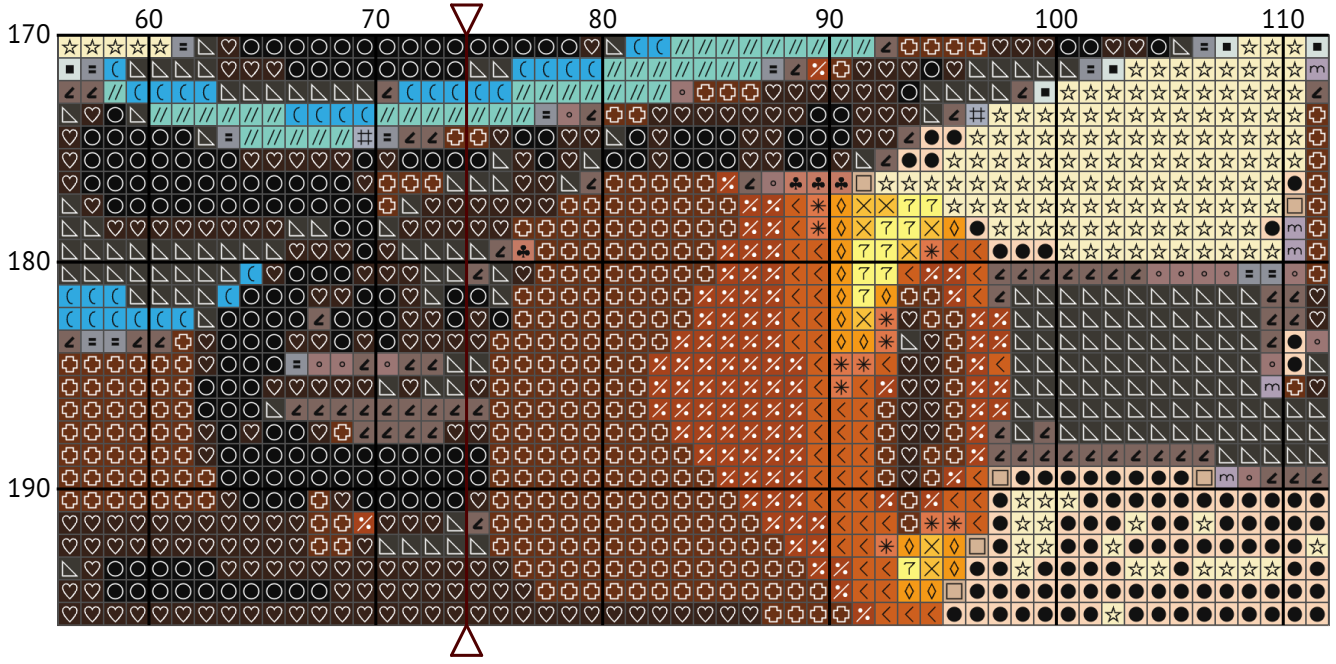

Мавпеня на скейтборді

Схема вишивки хрестиком

Розмір: 148 x 196 хрестиків

Мавпеня на скейтборді

Мавпеня на скейтборді

Мавпеня на скейтборді

Мавпеня на скейтборді

Мавпеня на скейтборді

Мавпеня на скейтборді

Мавпеня на скейтборді

Мавпеня на скейтборді

Мавпеня на скейтборді

Мавпеня на скейтборді
Список ниток муліне (DMC)

| N | Symbol | Number | Name | Stitches |
|----|--------|--------|--|----------|
| 1 | | | DMC 03 Tin - Medium | 851 |
| 2 | | | DMC 301 Mahogany - Medium | 1059 |
| 3 | | | DMC 310 Black | 1438 |
| 4 | | | DMC 402 Mahogany - Very Light | 252 |
| 5 | | | DMC 407 Desert Sand - Dark | 426 |
| 6 | | | DMC 415 Pearl Gray | 532 |
| 7 | | | DMC 433 Brown - Medium | 1592 |
| 8 | | | DMC 445 Lemon - Light | 245 |
| 9 | | | DMC 451 Shell Gray - Dark | 3030 |
| 10 | | | DMC 543 Beige - Ultra Very Light | 1778 |
| 11 | | | DMC 742 Tangerine - Light | 154 |
| 12 | | | DMC 743 Yellow - Medium | 237 |
| 13 | | | DMC 746 Off White | 2645 |
| 14 | | | DMC 838 Beige Brown - Very Dark | 3421 |
| 15 | | | DMC 844 Beaver Gray - Ultra Dark | 2946 |
| 16 | | | DMC 964 Seagreen - Light | 156 |
| 17 | | | DMC 972 Canary - Deep | 139 |
| 18 | | | DMC 976 Golden Brown - Medium | 868 |
| 19 | | | DMC 3743 Antique Violet - Very Light | 1222 |
| 20 | | | DMC 3753 Antique Blue - Ultra Very Light | 1810 |
| 21 | | | DMC 3756 Baby Blue - Ultra Very Light | 549 |
| 22 | | | DMC 3774 Desert Sand - Very Light | 2021 |
| 23 | | | DMC 3846 Bright Turquoise - Light | 93 |
| 24 | | | DMC 3861 Cocoa - Light | 1544 |