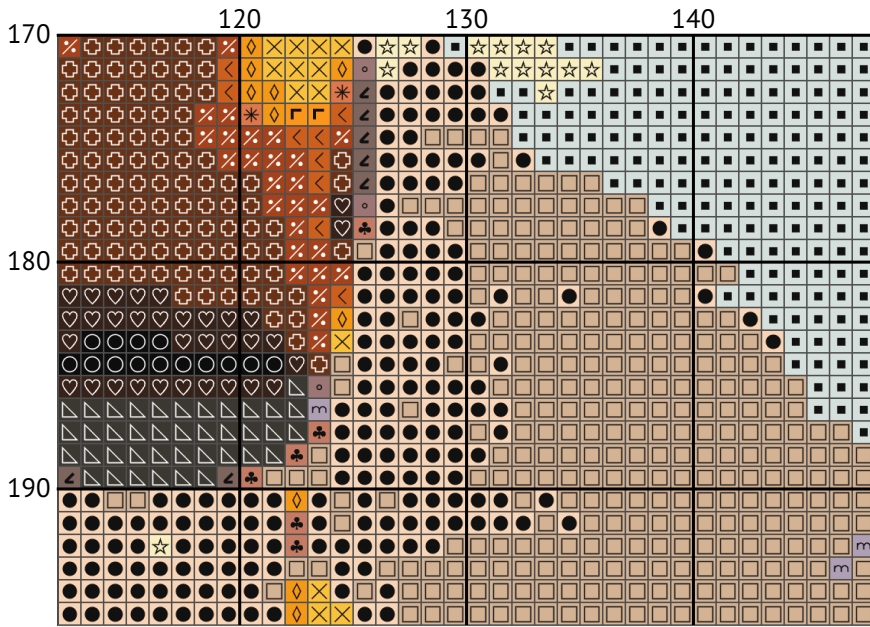

Мавпеня на скейтборді

Схема вишивки хрестиком

Розмір: 148 x 196 хрестиків

Мавпеня на скейтборді

Мавпеня на скейтборді

Мавпеня на скейтборді

Мавпеня на скейтборді

Мавпеня на скейтборді

Мавпеня на скейтборді

Мавпеня на скейтборді

Мавпеня на скейтборді

Мавпеня на скейтборді

Мавпеня на скейтборді
Список ниток муліне (DMC)

| N | Symbol | Number | Name | Stitches |
|----|--------|--------|--|----------|
| 1 | | | DMC 03 Tin - Medium | 851 |
| 2 | | | DMC 301 Mahogany - Medium | 1059 |
| 3 | | | DMC 310 Black | 1438 |
| 4 | | | DMC 402 Mahogany - Very Light | 252 |
| 5 | | | DMC 407 Desert Sand - Dark | 426 |
| 6 | | | DMC 415 Pearl Gray | 532 |
| 7 | | | DMC 433 Brown - Medium | 1592 |
| 8 | | | DMC 445 Lemon - Light | 245 |
| 9 | | | DMC 451 Shell Gray - Dark | 3030 |
| 10 | | | DMC 543 Beige - Ultra Very Light | 1778 |
| 11 | | | DMC 742 Tangerine - Light | 154 |
| 12 | | | DMC 743 Yellow - Medium | 237 |
| 13 | | | DMC 746 Off White | 2645 |
| 14 | | | DMC 838 Beige Brown - Very Dark | 3421 |
| 15 | | | DMC 844 Beaver Gray - Ultra Dark | 2946 |
| 16 | | | DMC 964 Seagreen - Light | 156 |
| 17 | | | DMC 972 Canary - Deep | 139 |
| 18 | | | DMC 976 Golden Brown - Medium | 868 |
| 19 | | | DMC 3743 Antique Violet - Very Light | 1222 |
| 20 | | | DMC 3753 Antique Blue - Ultra Very Light | 1810 |
| 21 | | | DMC 3756 Baby Blue - Ultra Very Light | 549 |
| 22 | | | DMC 3774 Desert Sand - Very Light | 2021 |
| 23 | | | DMC 3846 Bright Turquoise - Light | 93 |
| 24 | | | DMC 3861 Cocoa - Light | 1544 |