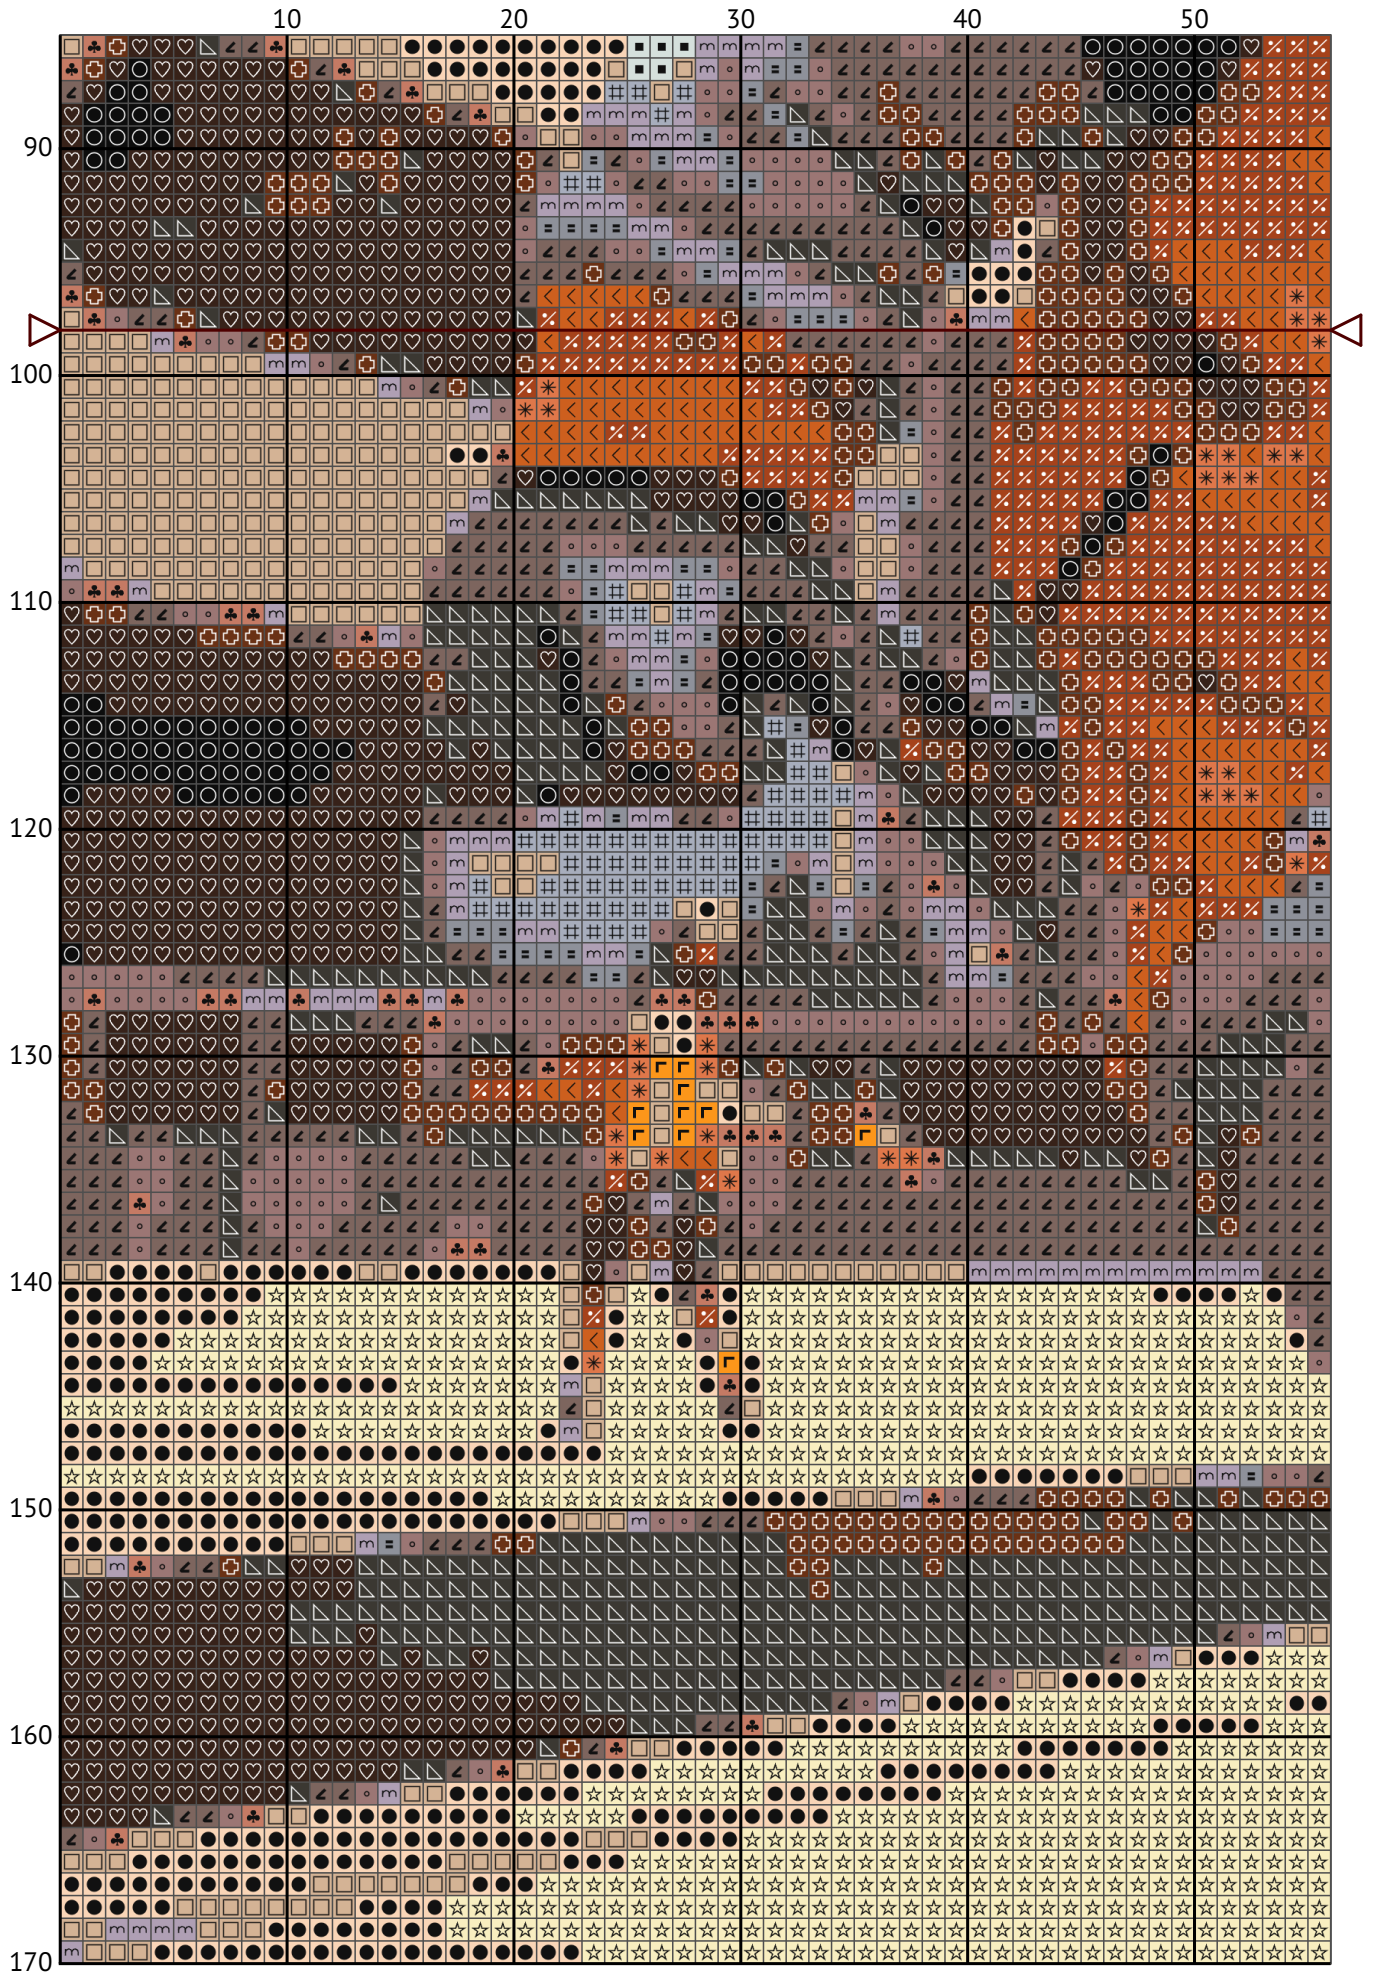

Мавпеня на скейтборді

Схема вишивки хрестиком

Розмір: 148 x 196 хрестиків

Мавпеня на скейтборді

Мавпеня на скейтборді

Мавпеня на скейтборді

Мавпеня на скейтборді

Мавпеня на скейтборді

Мавпеня на скейтборді

Мавпеня на скейтборді

Мавпеня на скейтборді

Мавпеня на скейтборді

Мавпеня на скейтборді
Список ниток муліне (DMC)

| N | Symbol | Number | Name | Stitches |
|----|--------|--------|--|----------|
| 1 | | | DMC 03 Tin - Medium | 851 |
| 2 | | | DMC 301 Mahogany - Medium | 1059 |
| 3 | | | DMC 310 Black | 1438 |
| 4 | | | DMC 402 Mahogany - Very Light | 252 |
| 5 | | | DMC 407 Desert Sand - Dark | 426 |
| 6 | | | DMC 415 Pearl Gray | 532 |
| 7 | | | DMC 433 Brown - Medium | 1592 |
| 8 | | | DMC 445 Lemon - Light | 245 |
| 9 | | | DMC 451 Shell Gray - Dark | 3030 |
| 10 | | | DMC 543 Beige - Ultra Very Light | 1778 |
| 11 | | | DMC 742 Tangerine - Light | 154 |
| 12 | | | DMC 743 Yellow - Medium | 237 |
| 13 | | | DMC 746 Off White | 2645 |
| 14 | | | DMC 838 Beige Brown - Very Dark | 3421 |
| 15 | | | DMC 844 Beaver Gray - Ultra Dark | 2946 |
| 16 | | | DMC 964 Seagreen - Light | 156 |
| 17 | | | DMC 972 Canary - Deep | 139 |
| 18 | | | DMC 976 Golden Brown - Medium | 868 |
| 19 | | | DMC 3743 Antique Violet - Very Light | 1222 |
| 20 | | | DMC 3753 Antique Blue - Ultra Very Light | 1810 |
| 21 | | | DMC 3756 Baby Blue - Ultra Very Light | 549 |
| 22 | | | DMC 3774 Desert Sand - Very Light | 2021 |
| 23 | | | DMC 3846 Bright Turquoise - Light | 93 |
| 24 | | | DMC 3861 Cocoa - Light | 1544 |