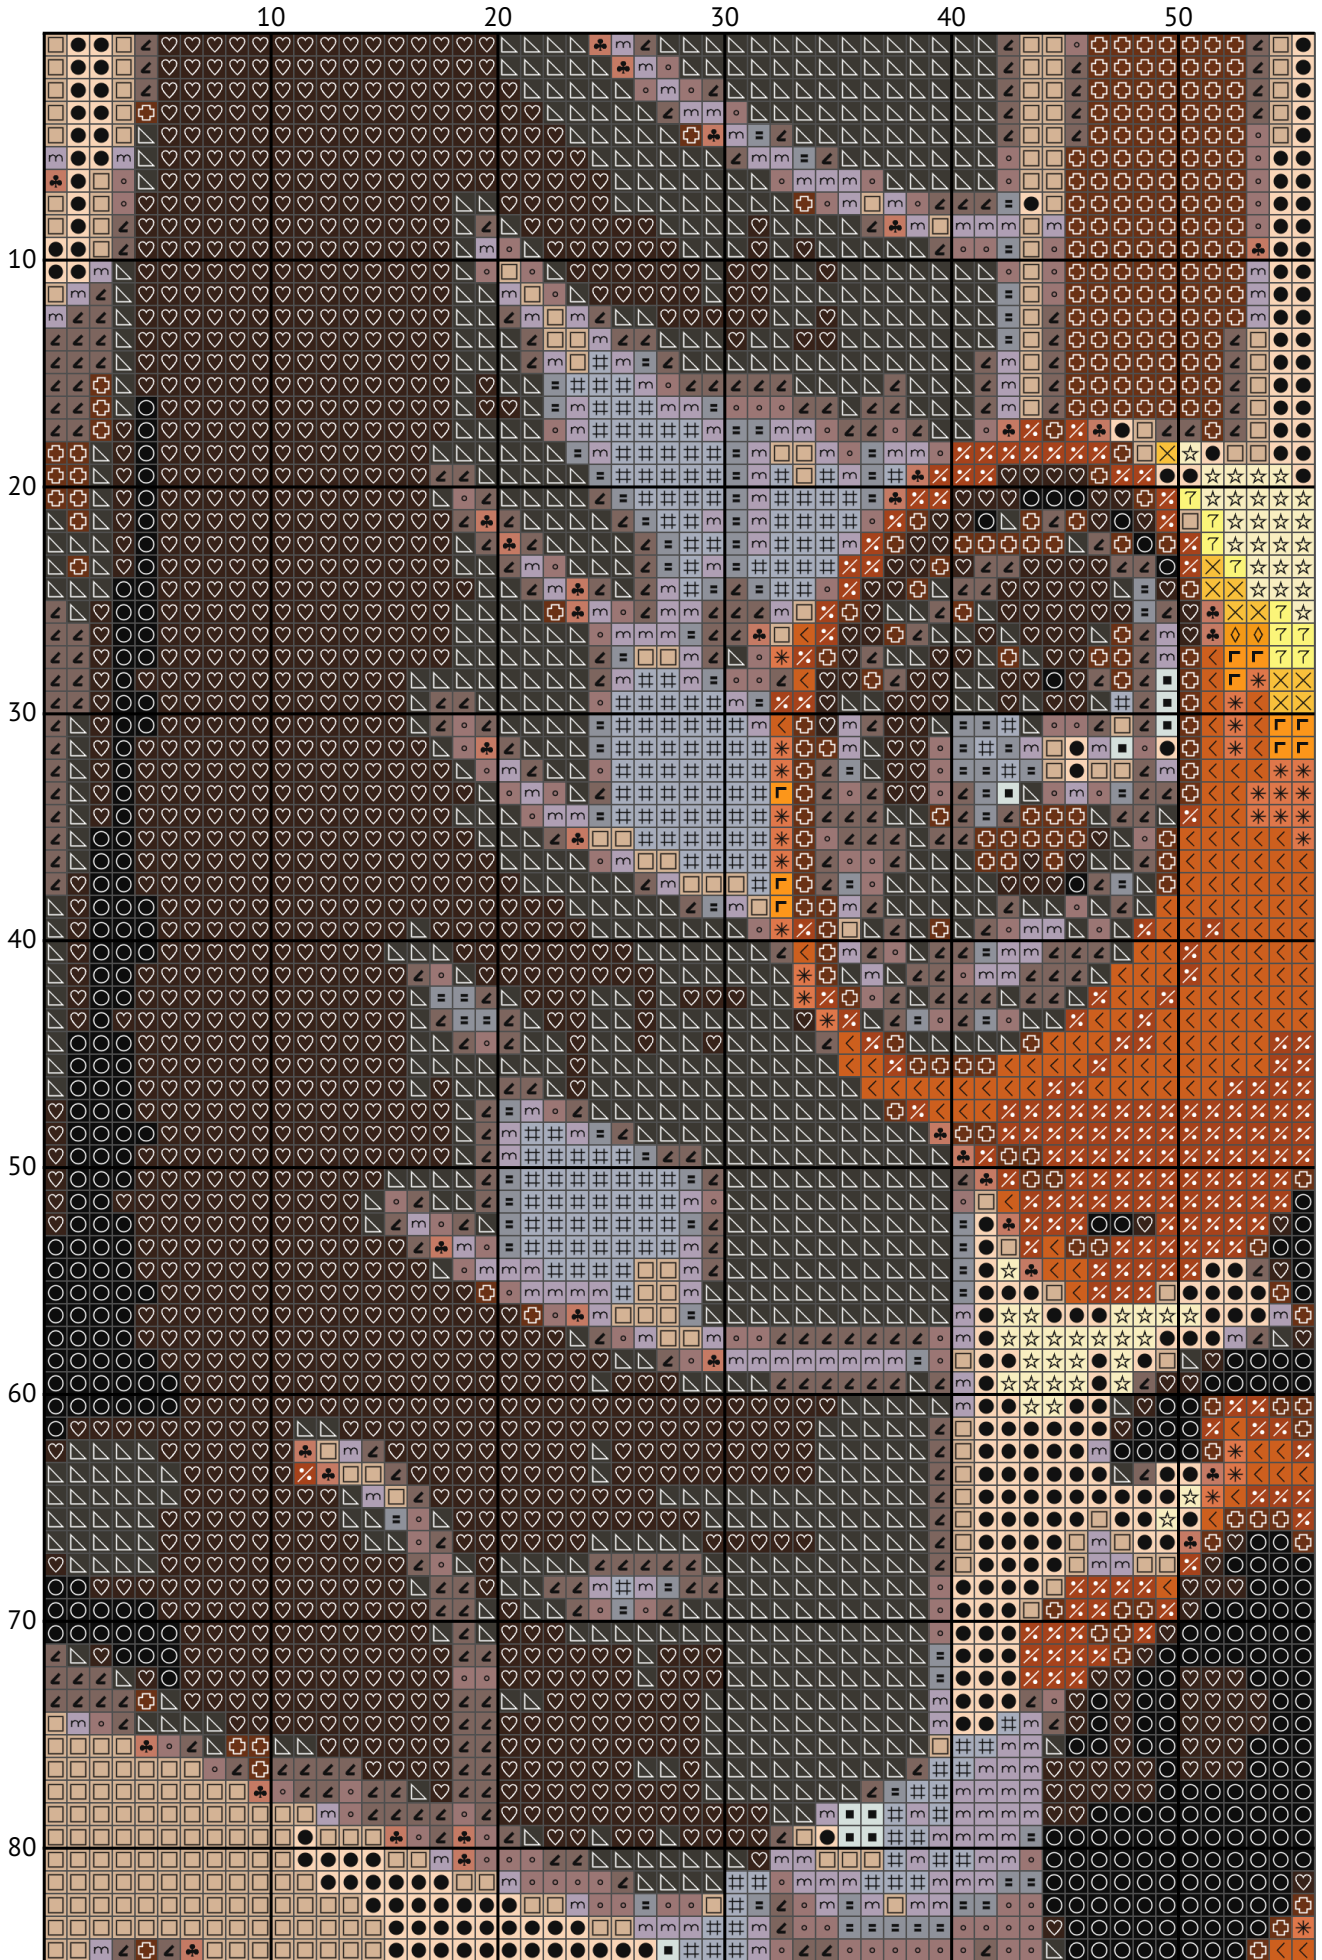

Мавпеня на скейтборді

Схема вишивки хрестиком

Розмір: 148 x 196 хрестиків

Мавпеня на скейтборді

Мавпеня на скейтборді

Мавпеня на скейтборді

Мавпеня на скейтборді

Мавпеня на скейтборді

Мавпеня на скейтборді

Мавпеня на скейтборді

Мавпеня на скейтборді

Мавпеня на скейтборді

Мавпеня на скейтборді
Список ниток муліне (DMC)

| N | Symbol | Number | Name | Stitches |
|----|--------|--------|--|----------|
| 1 | | | DMC 03 Tin - Medium | 851 |
| 2 | | | DMC 301 Mahogany - Medium | 1059 |
| 3 | | | DMC 310 Black | 1438 |
| 4 | | | DMC 402 Mahogany - Very Light | 252 |
| 5 | | | DMC 407 Desert Sand - Dark | 426 |
| 6 | | | DMC 415 Pearl Gray | 532 |
| 7 | | | DMC 433 Brown - Medium | 1592 |
| 8 | | | DMC 445 Lemon - Light | 245 |
| 9 | | | DMC 451 Shell Gray - Dark | 3030 |
| 10 | | | DMC 543 Beige - Ultra Very Light | 1778 |
| 11 | | | DMC 742 Tangerine - Light | 154 |
| 12 | | | DMC 743 Yellow - Medium | 237 |
| 13 | | | DMC 746 Off White | 2645 |
| 14 | | | DMC 838 Beige Brown - Very Dark | 3421 |
| 15 | | | DMC 844 Beaver Gray - Ultra Dark | 2946 |
| 16 | | | DMC 964 Seagreen - Light | 156 |
| 17 | | | DMC 972 Canary - Deep | 139 |
| 18 | | | DMC 976 Golden Brown - Medium | 868 |
| 19 | | | DMC 3743 Antique Violet - Very Light | 1222 |
| 20 | | | DMC 3753 Antique Blue - Ultra Very Light | 1810 |
| 21 | | | DMC 3756 Baby Blue - Ultra Very Light | 549 |
| 22 | | | DMC 3774 Desert Sand - Very Light | 2021 |
| 23 | | | DMC 3846 Bright Turquoise - Light | 93 |
| 24 | | | DMC 3861 Cocoa - Light | 1544 |