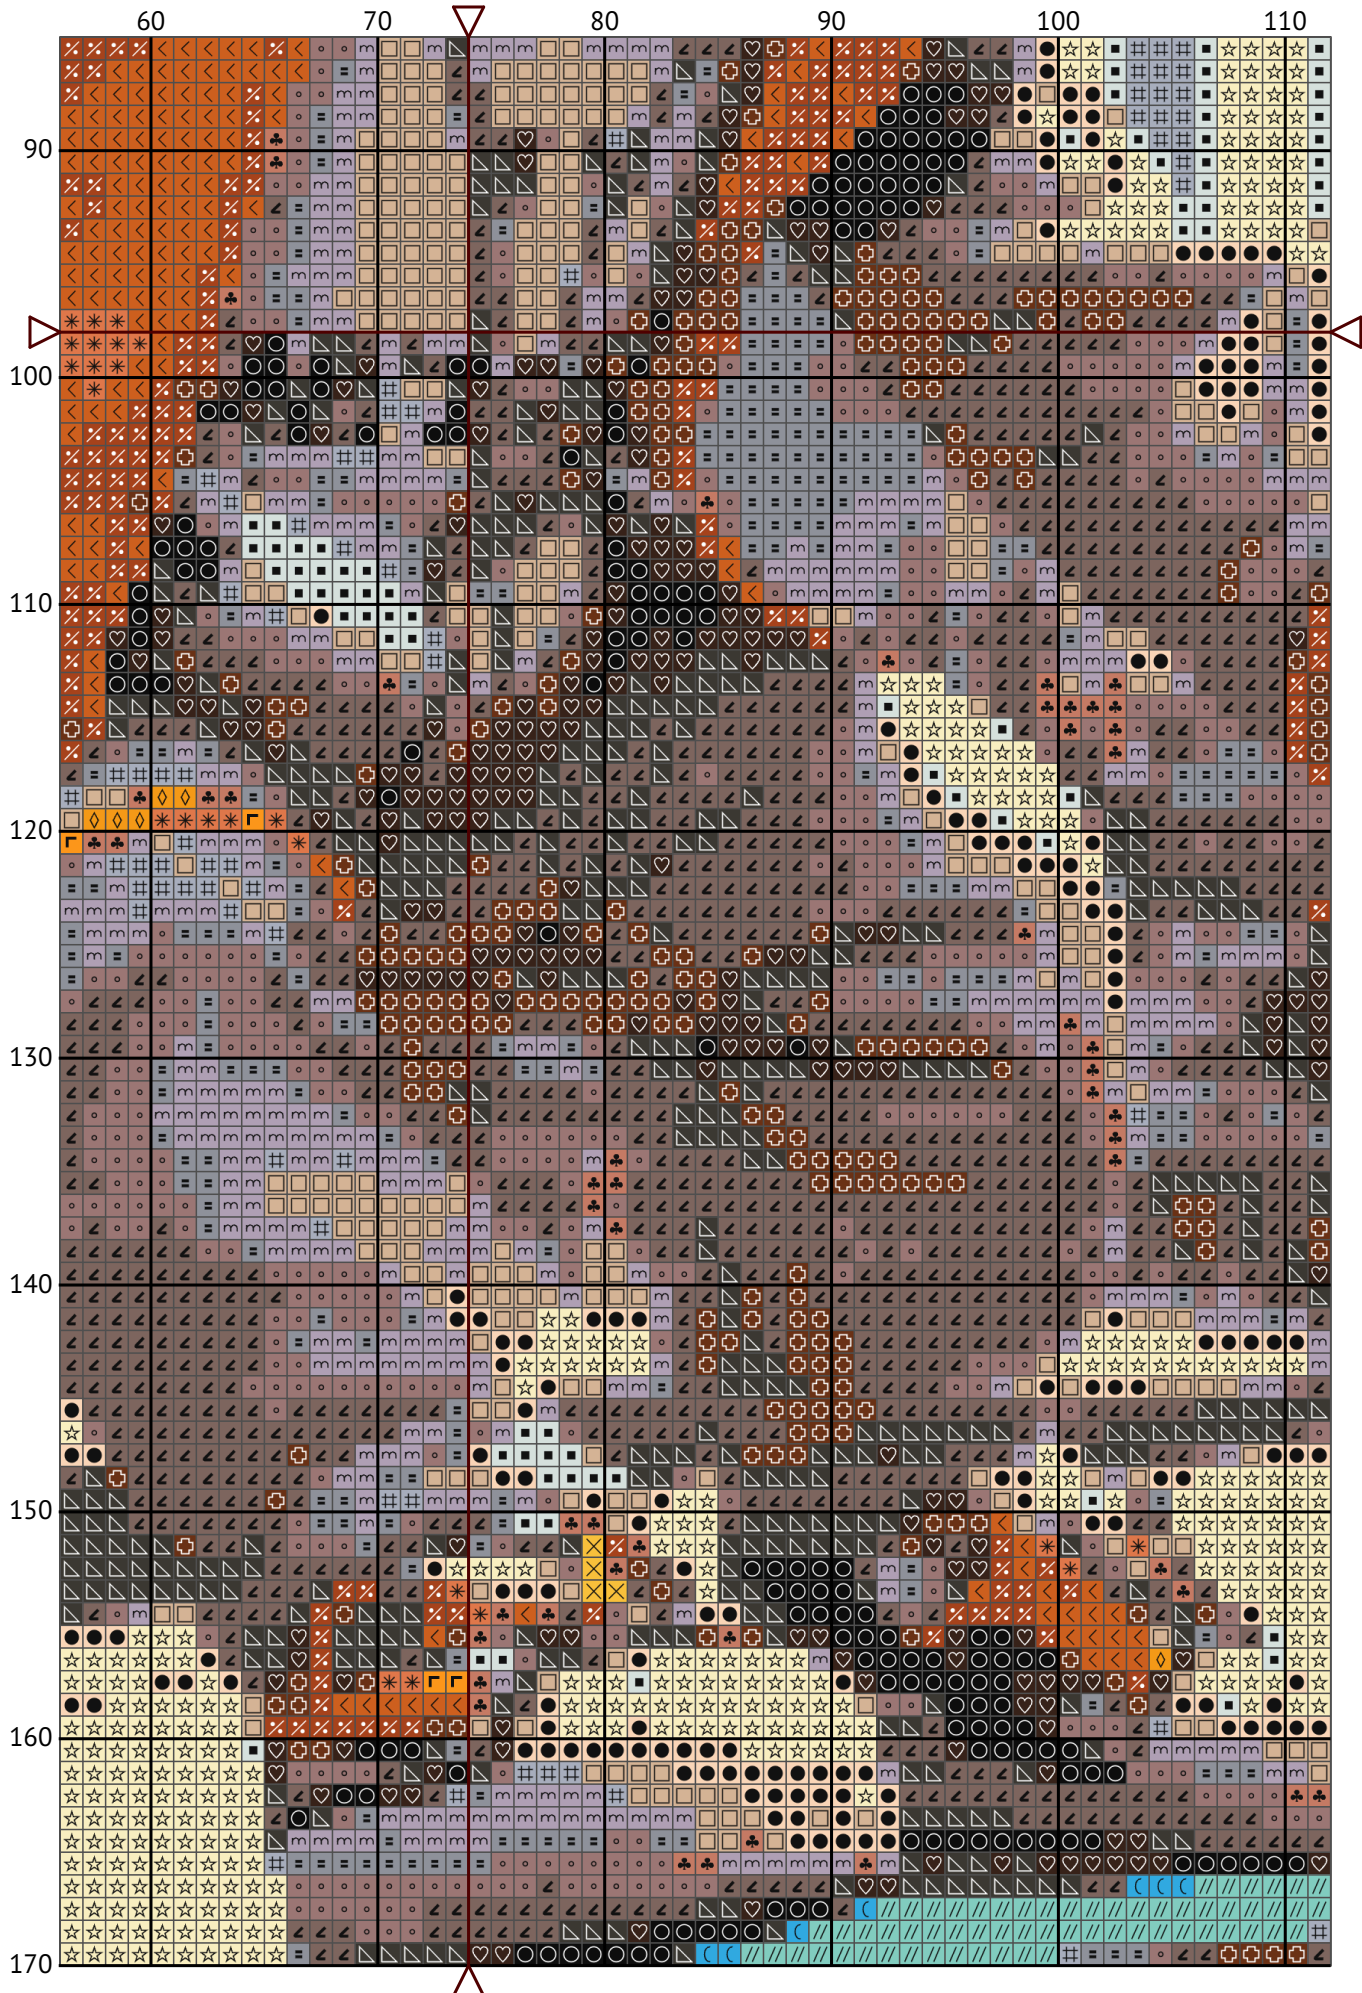

Мавпеня на скейтборді

Схема вишивки хрестиком

Розмір: 148 x 196 хрестиків

Мавпеня на скейтборді

Мавпеня на скейтборді

Мавпеня на скейтборді

Мавпеня на скейтборді

Мавпеня на скейтборді

Мавпеня на скейтборді

Мавпеня на скейтборді

Мавпеня на скейтборді

Мавпеня на скейтборді

Мавпеня на скейтборді
Список ниток муліне (DMC)

| N | Symbol | Number | Name | Stitches |
|----|--------|--------|--|----------|
| 1 | | | DMC 03 Tin - Medium | 851 |
| 2 | | | DMC 301 Mahogany - Medium | 1059 |
| 3 | | | DMC 310 Black | 1438 |
| 4 | | | DMC 402 Mahogany - Very Light | 252 |
| 5 | | | DMC 407 Desert Sand - Dark | 426 |
| 6 | | | DMC 415 Pearl Gray | 532 |
| 7 | | | DMC 433 Brown - Medium | 1592 |
| 8 | | | DMC 445 Lemon - Light | 245 |
| 9 | | | DMC 451 Shell Gray - Dark | 3030 |
| 10 | | | DMC 543 Beige - Ultra Very Light | 1778 |
| 11 | | | DMC 742 Tangerine - Light | 154 |
| 12 | | | DMC 743 Yellow - Medium | 237 |
| 13 | | | DMC 746 Off White | 2645 |
| 14 | | | DMC 838 Beige Brown - Very Dark | 3421 |
| 15 | | | DMC 844 Beaver Gray - Ultra Dark | 2946 |
| 16 | | | DMC 964 Seagreen - Light | 156 |
| 17 | | | DMC 972 Canary - Deep | 139 |
| 18 | | | DMC 976 Golden Brown - Medium | 868 |
| 19 | | | DMC 3743 Antique Violet - Very Light | 1222 |
| 20 | | | DMC 3753 Antique Blue - Ultra Very Light | 1810 |
| 21 | | | DMC 3756 Baby Blue - Ultra Very Light | 549 |
| 22 | | | DMC 3774 Desert Sand - Very Light | 2021 |
| 23 | | | DMC 3846 Bright Turquoise - Light | 93 |
| 24 | | | DMC 3861 Cocoa - Light | 1544 |