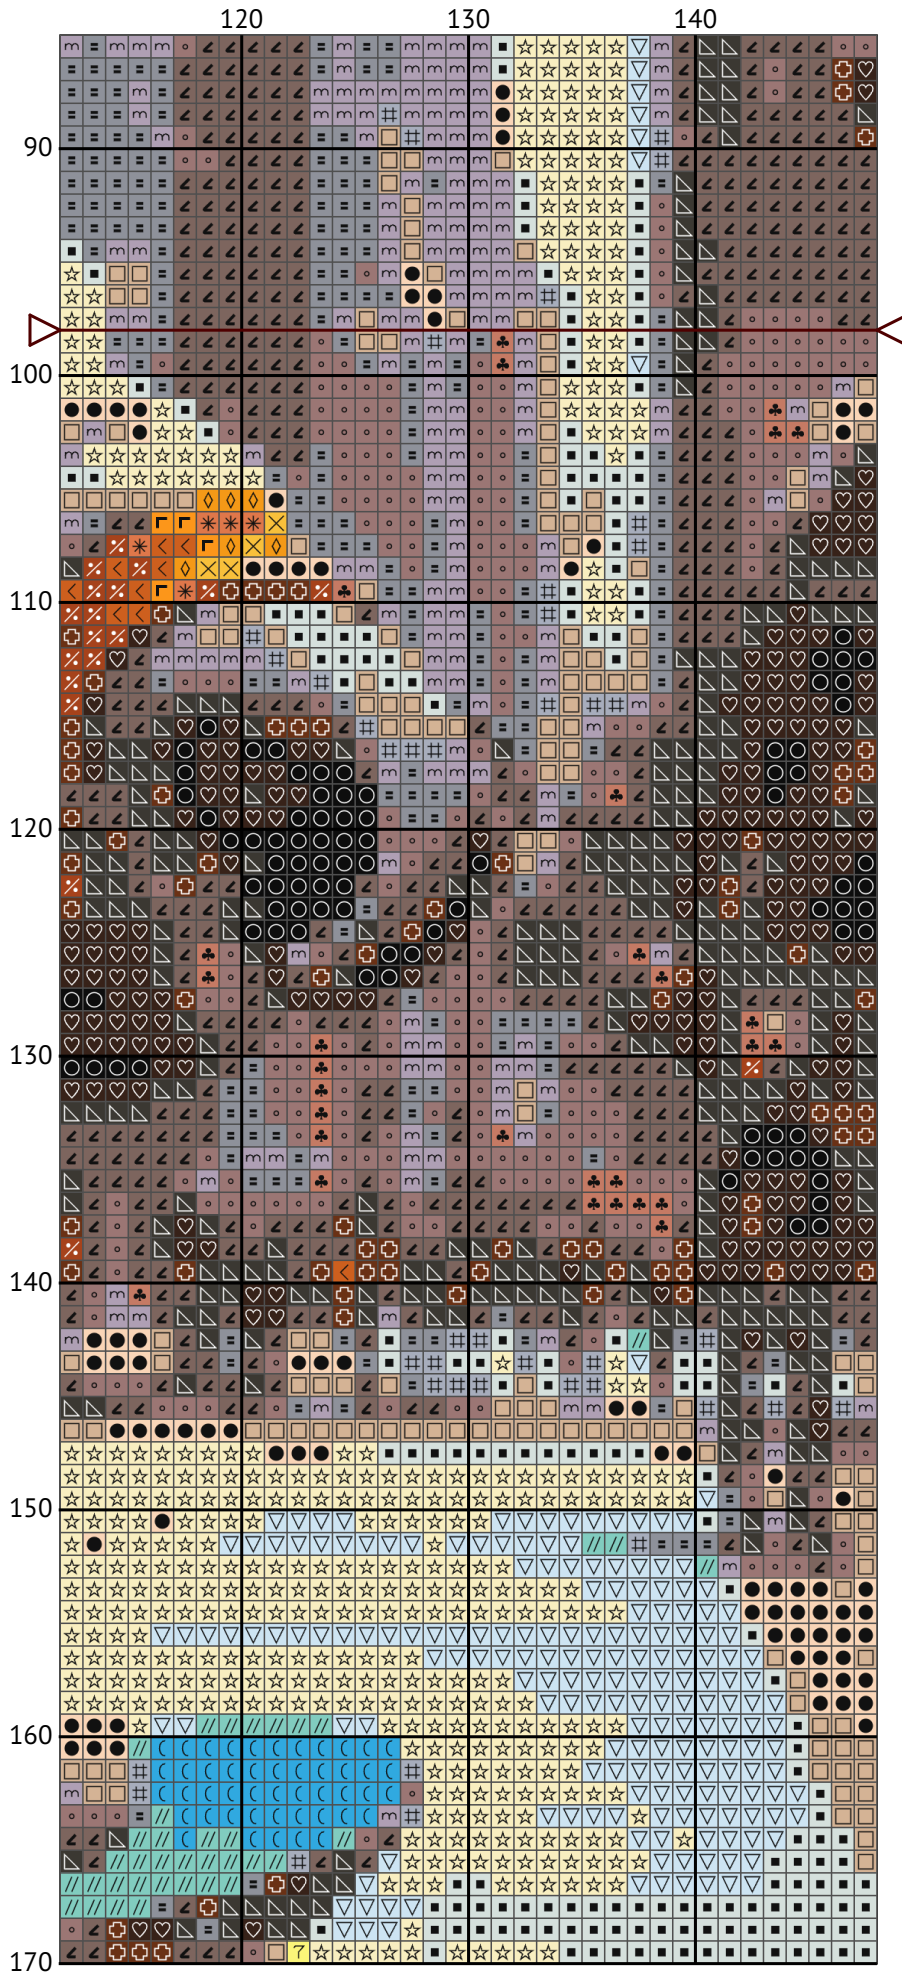

Мавпеня на скейтборді

Схема вишивки хрестиком

Розмір: 148 x 196 хрестиків

Мавпеня на скейтборді

Мавпеня на скейтборді

Мавпеня на скейтборді

Мавпеня на скейтборді

Мавпеня на скейтборді

Мавпеня на скейтборді

Мавпеня на скейтборді

Мавпеня на скейтборді

Мавпеня на скейтборді

Мавпеня на скейтборді
Список ниток муліне (DMC)

| N | Symbol | Number | Name | Stitches |
|----|--------|--------|--|----------|
| 1 | | | DMC 03 Tin - Medium | 851 |
| 2 | | | DMC 301 Mahogany - Medium | 1059 |
| 3 | | | DMC 310 Black | 1438 |
| 4 | | | DMC 402 Mahogany - Very Light | 252 |
| 5 | | | DMC 407 Desert Sand - Dark | 426 |
| 6 | | | DMC 415 Pearl Gray | 532 |
| 7 | | | DMC 433 Brown - Medium | 1592 |
| 8 | | | DMC 445 Lemon - Light | 245 |
| 9 | | | DMC 451 Shell Gray - Dark | 3030 |
| 10 | | | DMC 543 Beige - Ultra Very Light | 1778 |
| 11 | | | DMC 742 Tangerine - Light | 154 |
| 12 | | | DMC 743 Yellow - Medium | 237 |
| 13 | | | DMC 746 Off White | 2645 |
| 14 | | | DMC 838 Beige Brown - Very Dark | 3421 |
| 15 | | | DMC 844 Beaver Gray - Ultra Dark | 2946 |
| 16 | | | DMC 964 Seagreen - Light | 156 |
| 17 | | | DMC 972 Canary - Deep | 139 |
| 18 | | | DMC 976 Golden Brown - Medium | 868 |
| 19 | | | DMC 3743 Antique Violet - Very Light | 1222 |
| 20 | | | DMC 3753 Antique Blue - Ultra Very Light | 1810 |
| 21 | | | DMC 3756 Baby Blue - Ultra Very Light | 549 |
| 22 | | | DMC 3774 Desert Sand - Very Light | 2021 |
| 23 | | | DMC 3846 Bright Turquoise - Light | 93 |
| 24 | | | DMC 3861 Cocoa - Light | 1544 |