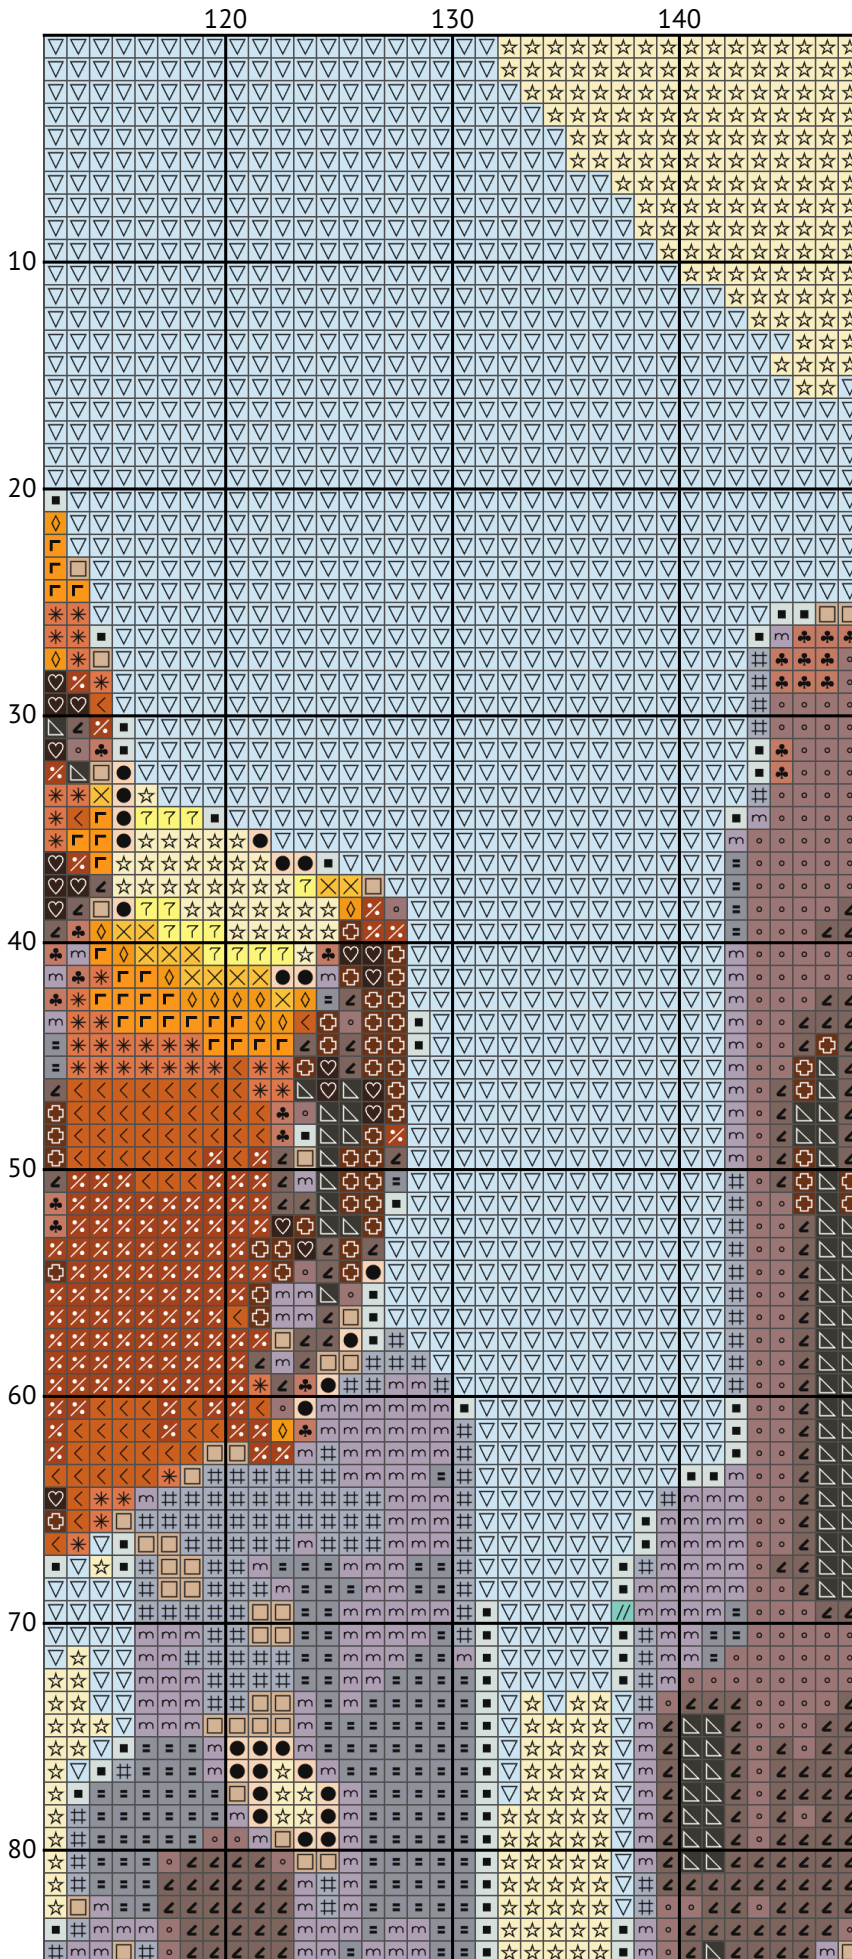

Мавпеня на скейтборді

Схема вишивки хрестиком

Розмір: 148 x 196 хрестиків

Мавпеня на скейтборді

Мавпеня на скейтборді

Мавпеня на скейтборді

Мавпеня на скейтборді

Мавпеня на скейтборді

Мавпеня на скейтборді

Мавпеня на скейтборді

Мавпеня на скейтборді

Мавпеня на скейтборді

Мавпеня на скейтборді
Список ниток муліне (DMC)

| N | Symbol | Number | Name | Stitches |
|----|--------|--------|--|----------|
| 1 | | | DMC 03 Tin - Medium | 851 |
| 2 | | | DMC 301 Mahogany - Medium | 1059 |
| 3 | | | DMC 310 Black | 1438 |
| 4 | | | DMC 402 Mahogany - Very Light | 252 |
| 5 | | | DMC 407 Desert Sand - Dark | 426 |
| 6 | | | DMC 415 Pearl Gray | 532 |
| 7 | | | DMC 433 Brown - Medium | 1592 |
| 8 | | | DMC 445 Lemon - Light | 245 |
| 9 | | | DMC 451 Shell Gray - Dark | 3030 |
| 10 | | | DMC 543 Beige - Ultra Very Light | 1778 |
| 11 | | | DMC 742 Tangerine - Light | 154 |
| 12 | | | DMC 743 Yellow - Medium | 237 |
| 13 | | | DMC 746 Off White | 2645 |
| 14 | | | DMC 838 Beige Brown - Very Dark | 3421 |
| 15 | | | DMC 844 Beaver Gray - Ultra Dark | 2946 |
| 16 | | | DMC 964 Seagreen - Light | 156 |
| 17 | | | DMC 972 Canary - Deep | 139 |
| 18 | | | DMC 976 Golden Brown - Medium | 868 |
| 19 | | | DMC 3743 Antique Violet - Very Light | 1222 |
| 20 | | | DMC 3753 Antique Blue - Ultra Very Light | 1810 |
| 21 | | | DMC 3756 Baby Blue - Ultra Very Light | 549 |
| 22 | | | DMC 3774 Desert Sand - Very Light | 2021 |
| 23 | | | DMC 3846 Bright Turquoise - Light | 93 |
| 24 | | | DMC 3861 Cocoa - Light | 1544 |