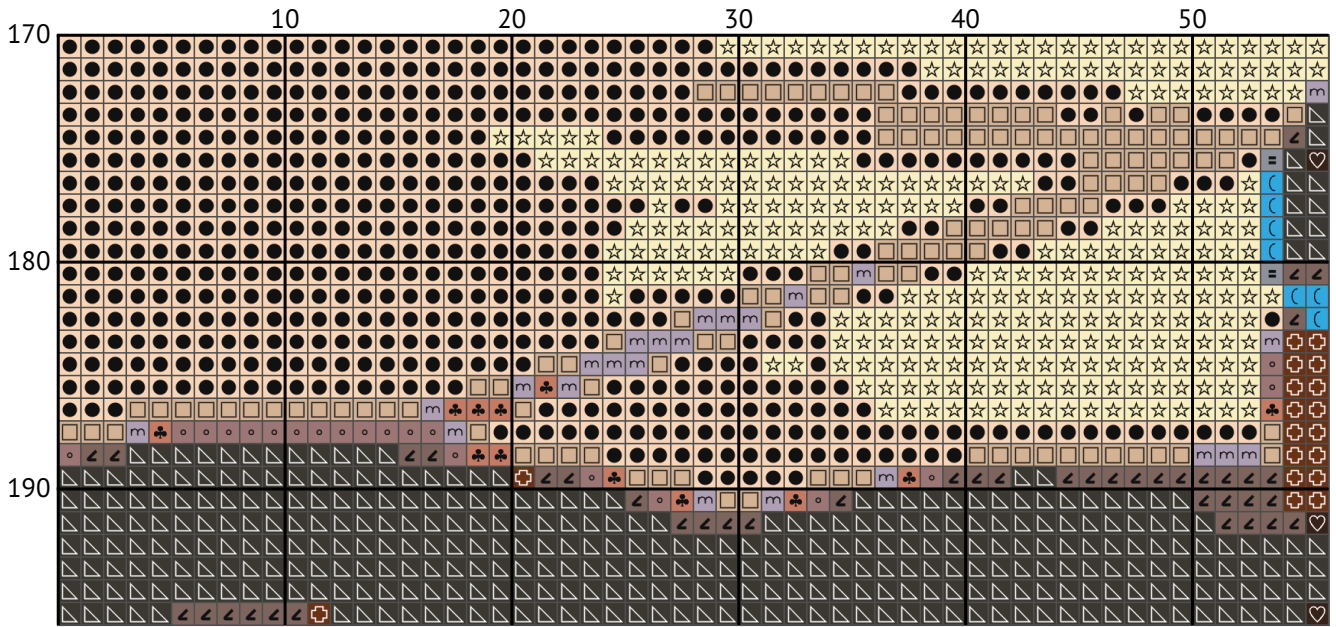

Мавпеня на скейтборді

Схема вишивки хрестиком

Розмір: 148 x 196 хрестиків

Мавпеня на скейтборді

Мавпеня на скейтборді

Мавпеня на скейтборді

Мавпеня на скейтборді

Мавпеня на скейтборді

Мавпеня на скейтборді

Мавпеня на скейтборді

Мавпеня на скейтборді

Мавпеня на скейтборді

Мавпеня на скейтборді
Список ниток муліне (DMC)

| N | Symbol | Number | Name | Stitches |
|----|--------|--------|--|----------|
| 1 | | | DMC 03 Tin - Medium | 851 |
| 2 | | | DMC 301 Mahogany - Medium | 1059 |
| 3 | | | DMC 310 Black | 1438 |
| 4 | | | DMC 402 Mahogany - Very Light | 252 |
| 5 | | | DMC 407 Desert Sand - Dark | 426 |
| 6 | | | DMC 415 Pearl Gray | 532 |
| 7 | | | DMC 433 Brown - Medium | 1592 |
| 8 | | | DMC 445 Lemon - Light | 245 |
| 9 | | | DMC 451 Shell Gray - Dark | 3030 |
| 10 | | | DMC 543 Beige - Ultra Very Light | 1778 |
| 11 | | | DMC 742 Tangerine - Light | 154 |
| 12 | | | DMC 743 Yellow - Medium | 237 |
| 13 | | | DMC 746 Off White | 2645 |
| 14 | | | DMC 838 Beige Brown - Very Dark | 3421 |
| 15 | | | DMC 844 Beaver Gray - Ultra Dark | 2946 |
| 16 | | | DMC 964 Seagreen - Light | 156 |
| 17 | | | DMC 972 Canary - Deep | 139 |
| 18 | | | DMC 976 Golden Brown - Medium | 868 |
| 19 | | | DMC 3743 Antique Violet - Very Light | 1222 |
| 20 | | | DMC 3753 Antique Blue - Ultra Very Light | 1810 |
| 21 | | | DMC 3756 Baby Blue - Ultra Very Light | 549 |
| 22 | | | DMC 3774 Desert Sand - Very Light | 2021 |
| 23 | | | DMC 3846 Bright Turquoise - Light | 93 |
| 24 | | | DMC 3861 Cocoa - Light | 1544 |