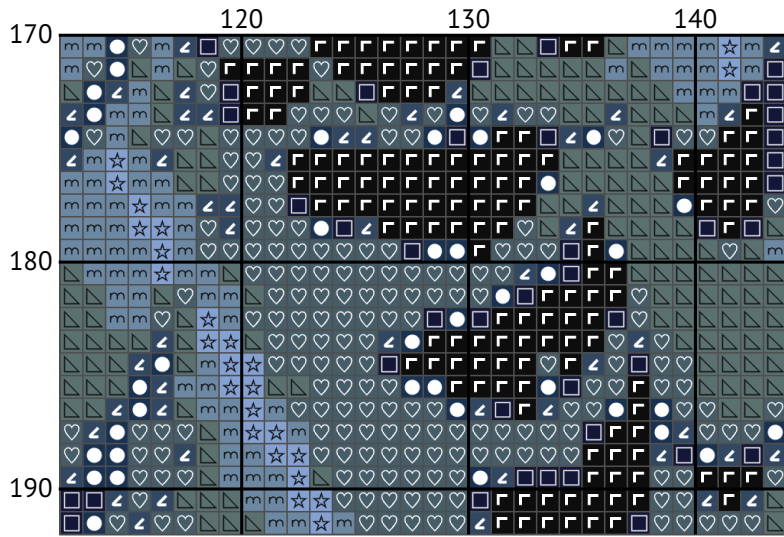

# Сніжна сова

Схема вишивки хрестиком

---

Розмір: 144 x 192 хрестиків

Сніжна сова

Сніжна сова

Сніжна сова

Сніжна сова

Сніжна сова

Сніжна сова

Сніжна сова

Сніжна сова

Сніжна сова

## Список ниток муліне DMC

N	Symbol	Number	Name	Stitches
1		 DMC 27	Violet - White	1056
2		 DMC 157	Cornflower Blue - Very Light	3010
3		 DMC 310	Black	822
4		 DMC 341	Blue Violet - Light	2021
5		 DMC 727	Topaz - Very Light	28
6		 DMC 746	Off White	86
7		 DMC 779	Cocoa - Dark	674
8		 DMC 823	Navy Blue - Dark	1289
9		 DMC 926	Gray Green - Medium	2673
10		 DMC 930	Antique Blue - Dark	2853
11		 DMC 932	Antique Blue - Light	3376
12		 DMC 3750	Antique Blue - Very Dark	4440
13		 DMC 3752	Antique Blue - Very Light	1466
14		 DMC 3768	Gray Green - Dark	2332
15		 DMC 3828	Hazelnut Brown	259
16		 DMC 3855	Autumn Gold - Light	265
17		 DMC 3863	Mocha Beige - Medium	291
18		 DMC B5200	Snow White	707