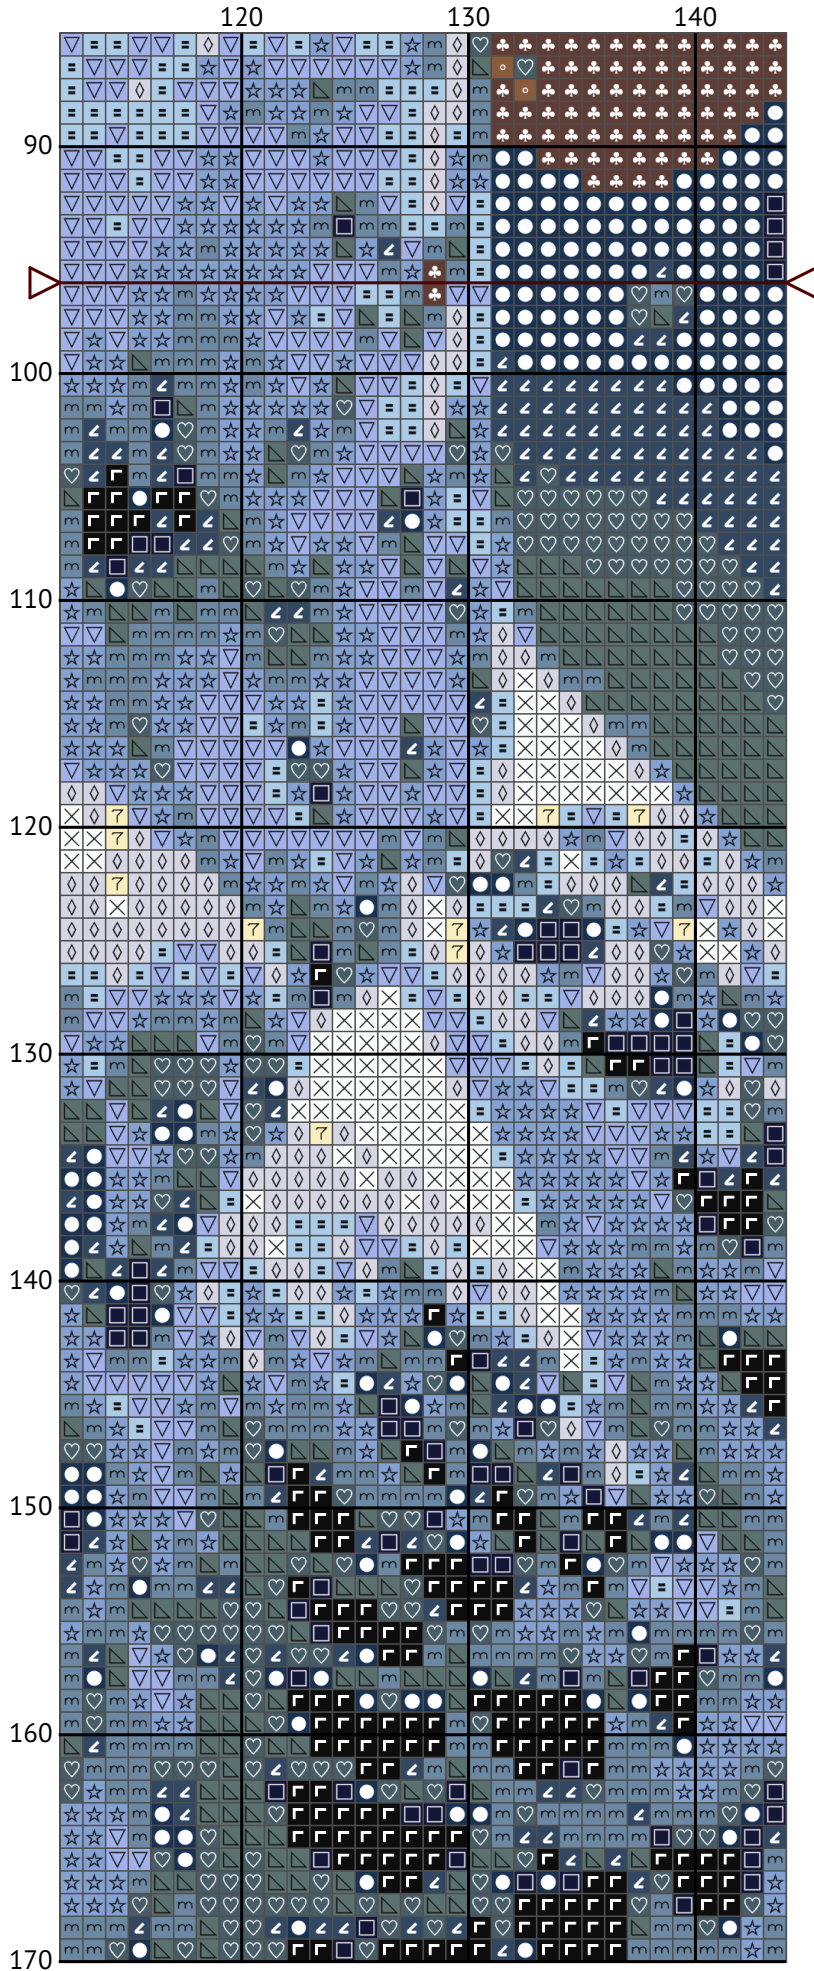

# Сніжна сова

Схема вишивки хрестиком

---

Розмір: 144 x 192 хрестиків

Сніжна сова

Сніжна сова

Сніжна сова

Сніжна сова

Сніжна сова

Сніжна сова

Сніжна сова

Сніжна сова

Сніжна сова

## Список ниток муліне DMC

N	Symbol	Number	Name	Stitches
1		 DMC 27	Violet - White	1056
2		 DMC 157	Cornflower Blue - Very Light	3010
3		 DMC 310	Black	822
4		 DMC 341	Blue Violet - Light	2021
5		 DMC 727	Topaz - Very Light	28
6		 DMC 746	Off White	86
7		 DMC 779	Cocoa - Dark	674
8		 DMC 823	Navy Blue - Dark	1289
9		 DMC 926	Gray Green - Medium	2673
10		 DMC 930	Antique Blue - Dark	2853
11		 DMC 932	Antique Blue - Light	3376
12		 DMC 3750	Antique Blue - Very Dark	4440
13		 DMC 3752	Antique Blue - Very Light	1466
14		 DMC 3768	Gray Green - Dark	2332
15		 DMC 3828	Hazelnut Brown	259
16		 DMC 3855	Autumn Gold - Light	265
17		 DMC 3863	Mocha Beige - Medium	291
18		 DMC B5200	Snow White	707