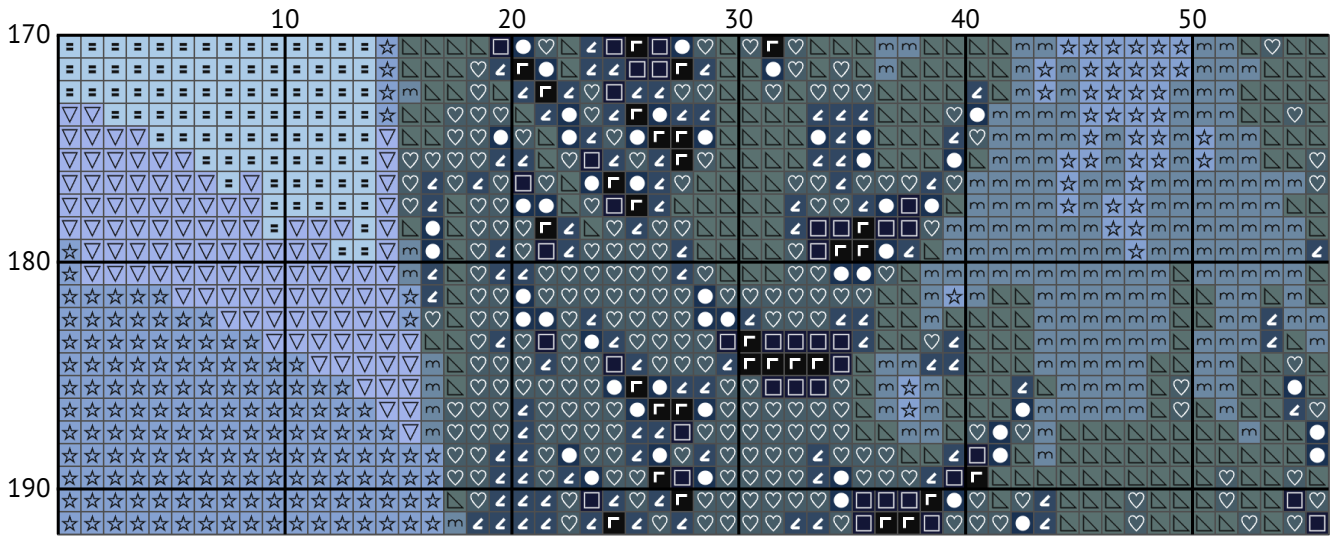

# Сніжна сова

Схема вишивки хрестиком

---

Розмір: 144 x 192 хрестиків

Сніжна сова

Сніжна сова

Сніжна сова

Сніжна сова

Сніжна сова

Сніжна сова

Сніжна сова

Сніжна сова

Сніжна сова

## Список ниток муліне DMC

N	Symbol	Number	Name	Stitches
1		 DMC 27	Violet - White	1056
2		 DMC 157	Cornflower Blue - Very Light	3010
3		 DMC 310	Black	822
4		 DMC 341	Blue Violet - Light	2021
5		 DMC 727	Topaz - Very Light	28
6		 DMC 746	Off White	86
7		 DMC 779	Cocoa - Dark	674
8		 DMC 823	Navy Blue - Dark	1289
9		 DMC 926	Gray Green - Medium	2673
10		 DMC 930	Antique Blue - Dark	2853
11		 DMC 932	Antique Blue - Light	3376
12		 DMC 3750	Antique Blue - Very Dark	4440
13		 DMC 3752	Antique Blue - Very Light	1466
14		 DMC 3768	Gray Green - Dark	2332
15		 DMC 3828	Hazelnut Brown	259
16		 DMC 3855	Autumn Gold - Light	265
17		 DMC 3863	Mocha Beige - Medium	291
18		 DMC B5200	Snow White	707