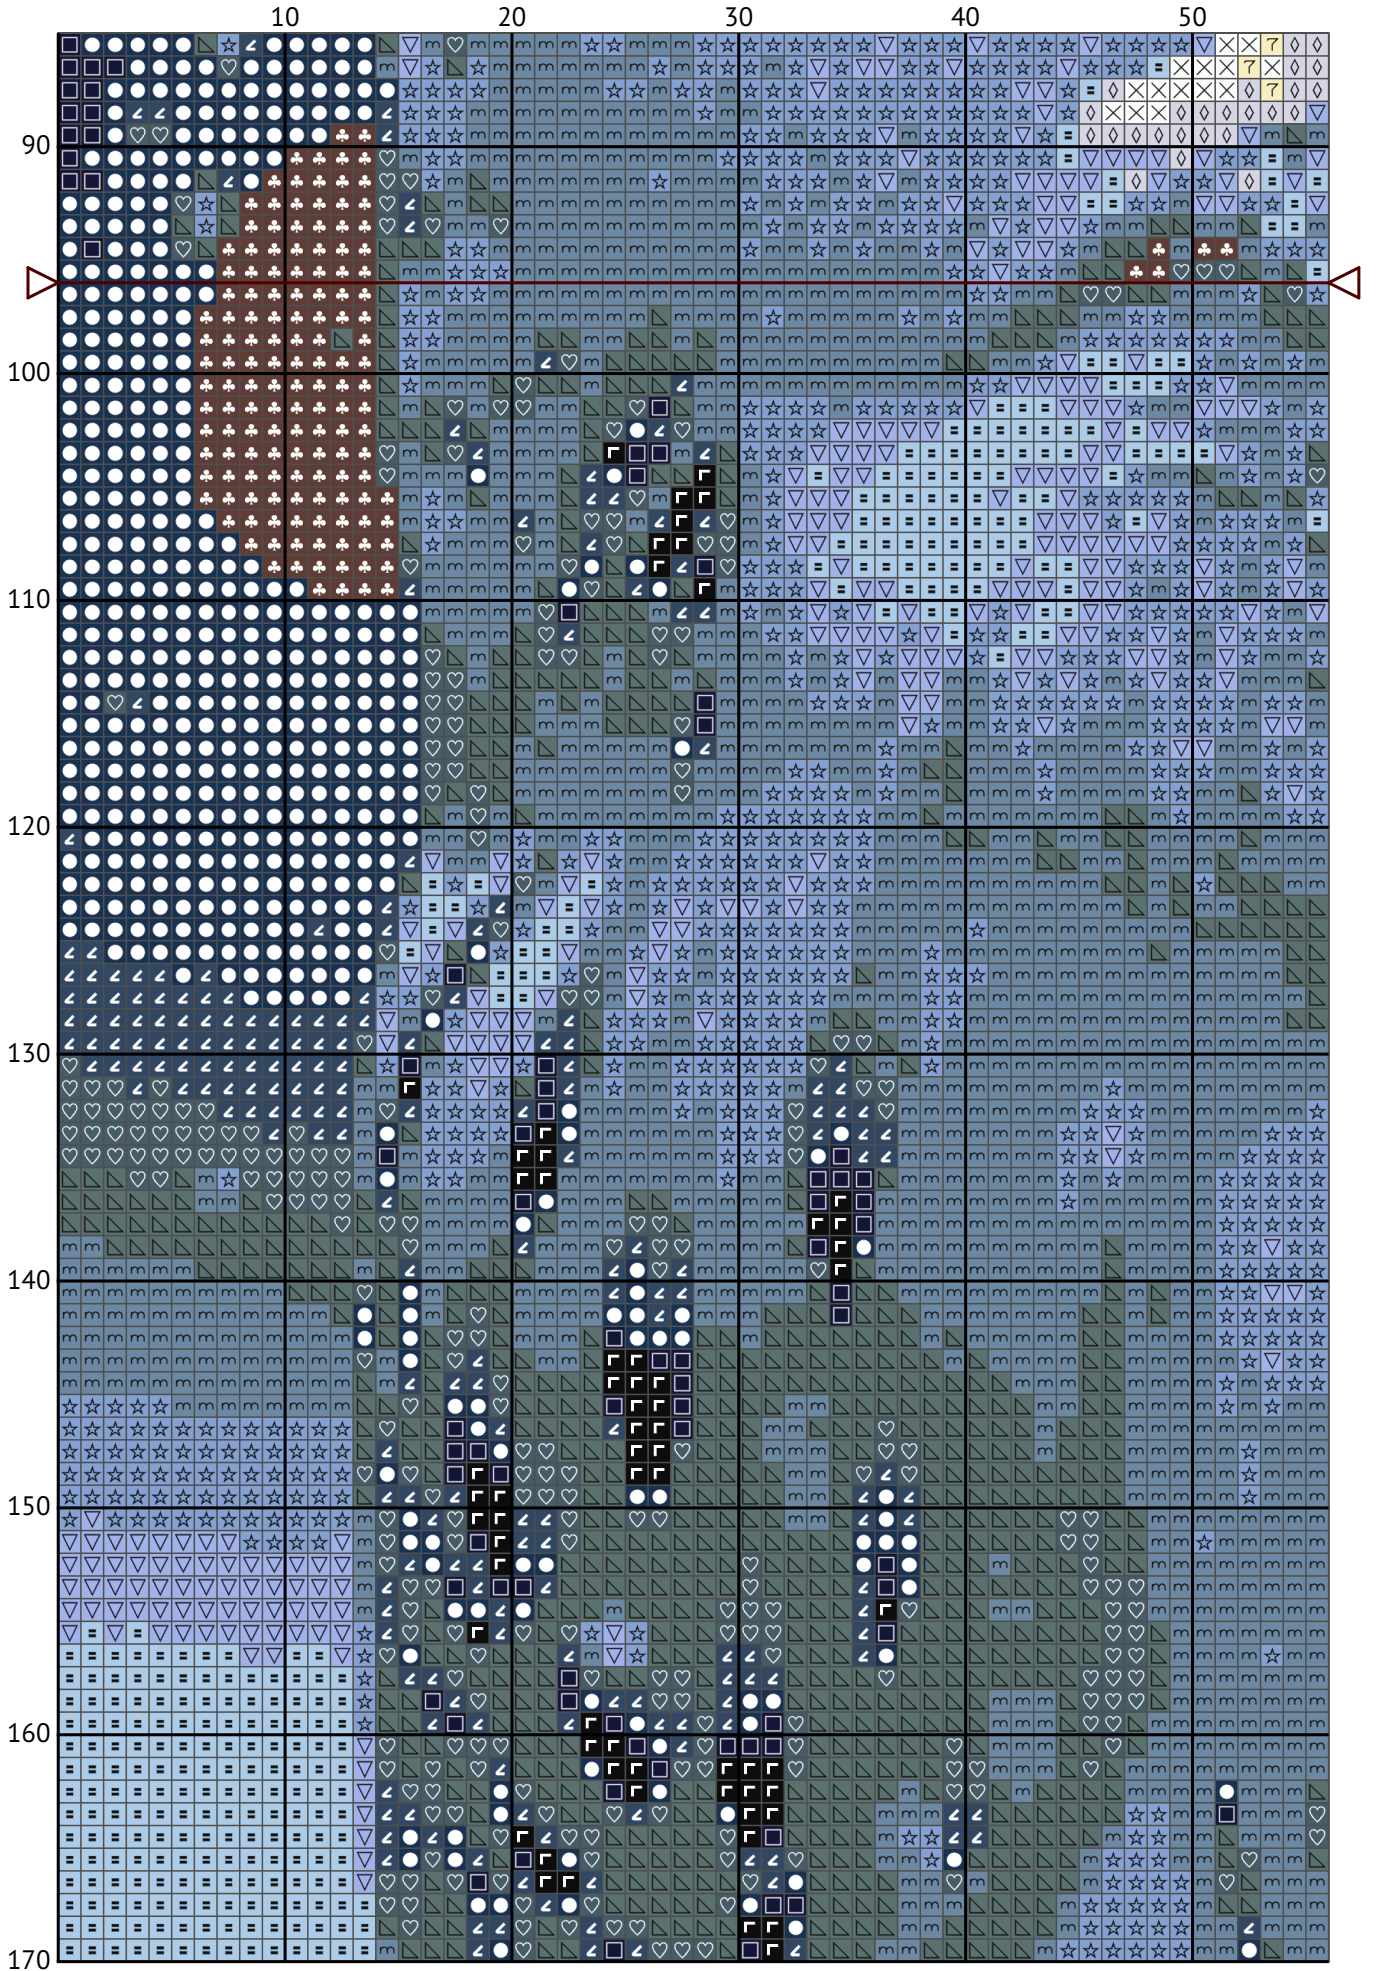

# Сніжна сова

Схема вишивки хрестиком

---

Розмір: 144 x 192 хрестиків

Сніжна сова

Сніжна сова

Сніжна сова

Сніжна сова

Сніжна сова

Сніжна сова

Сніжна сова

Сніжна сова

Сніжна сова

## Список ниток муліне DMC

N	Symbol	Number	Name	Stitches
1		 DMC 27	Violet - White	1056
2		 DMC 157	Cornflower Blue - Very Light	3010
3		 DMC 310	Black	822
4		 DMC 341	Blue Violet - Light	2021
5		 DMC 727	Topaz - Very Light	28
6		 DMC 746	Off White	86
7		 DMC 779	Cocoa - Dark	674
8		 DMC 823	Navy Blue - Dark	1289
9		 DMC 926	Gray Green - Medium	2673
10		 DMC 930	Antique Blue - Dark	2853
11		 DMC 932	Antique Blue - Light	3376
12		 DMC 3750	Antique Blue - Very Dark	4440
13		 DMC 3752	Antique Blue - Very Light	1466
14		 DMC 3768	Gray Green - Dark	2332
15		 DMC 3828	Hazelnut Brown	259
16		 DMC 3855	Autumn Gold - Light	265
17		 DMC 3863	Mocha Beige - Medium	291
18		 DMC B5200	Snow White	707