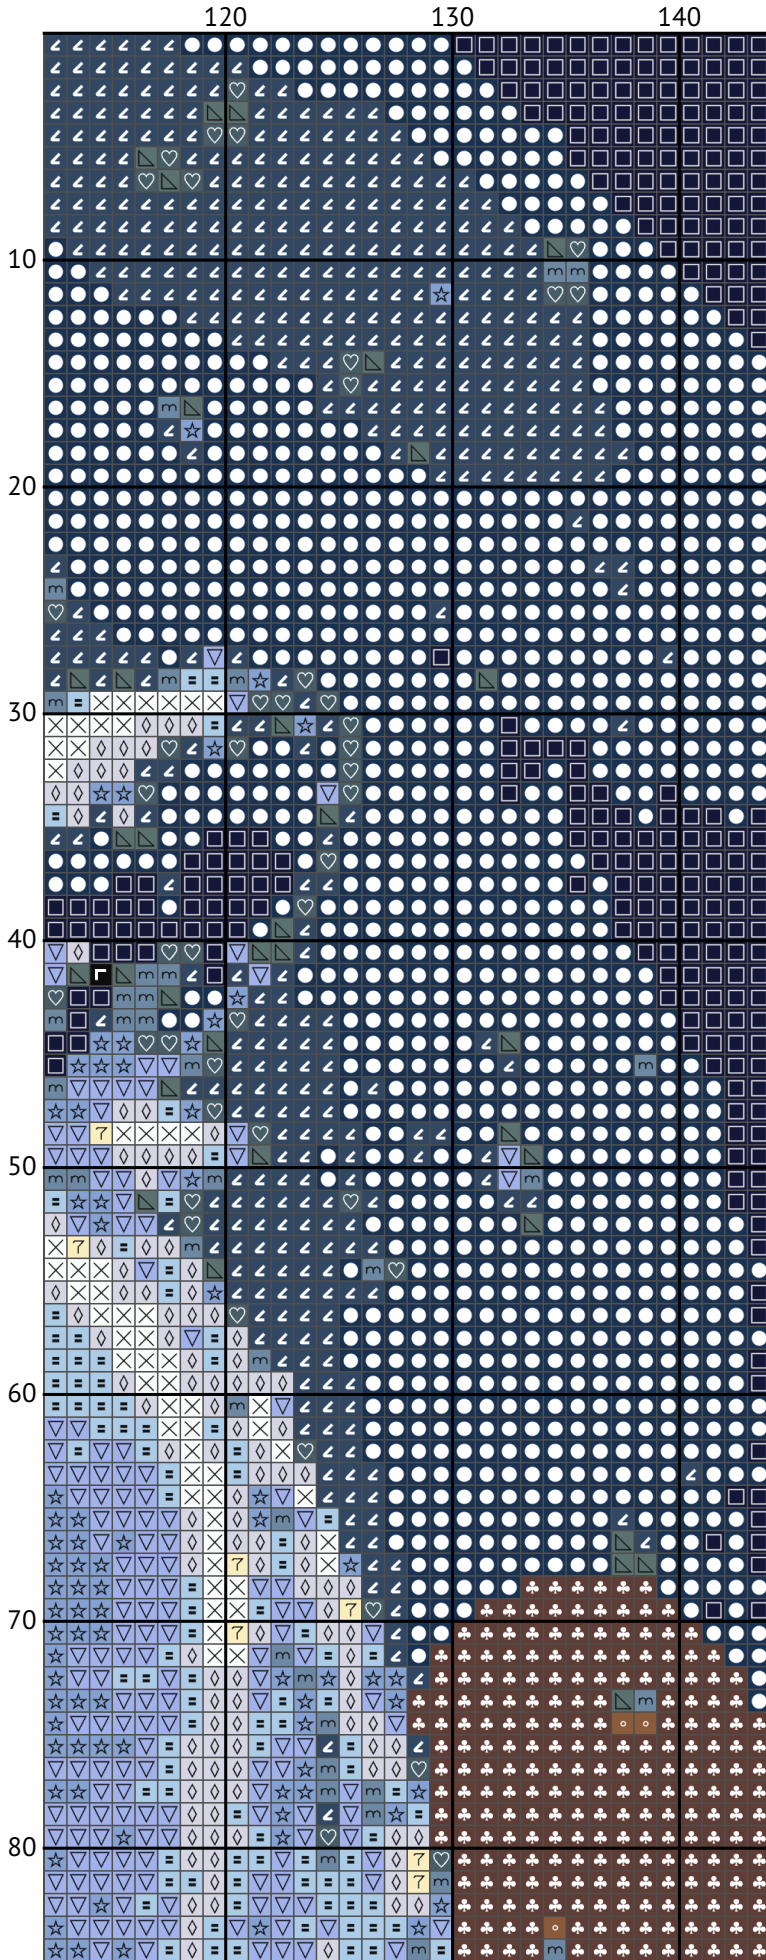

# Сніжна сова

Схема вишивки хрестиком

---

Розмір: 144 x 192 хрестиків

Сніжна сова

Сніжна сова

Сніжна сова

Сніжна сова

Сніжна сова

Сніжна сова

Сніжна сова

Сніжна сова

Сніжна сова

## Список ниток муліне DMC

N	Symbol	Number	Name	Stitches
1		 DMC 27	Violet - White	1056
2		 DMC 157	Cornflower Blue - Very Light	3010
3		 DMC 310	Black	822
4		 DMC 341	Blue Violet - Light	2021
5		 DMC 727	Topaz - Very Light	28
6		 DMC 746	Off White	86
7		 DMC 779	Cocoa - Dark	674
8		 DMC 823	Navy Blue - Dark	1289
9		 DMC 926	Gray Green - Medium	2673
10		 DMC 930	Antique Blue - Dark	2853
11		 DMC 932	Antique Blue - Light	3376
12		 DMC 3750	Antique Blue - Very Dark	4440
13		 DMC 3752	Antique Blue - Very Light	1466
14		 DMC 3768	Gray Green - Dark	2332
15		 DMC 3828	Hazelnut Brown	259
16		 DMC 3855	Autumn Gold - Light	265
17		 DMC 3863	Mocha Beige - Medium	291
18		 DMC B5200	Snow White	707