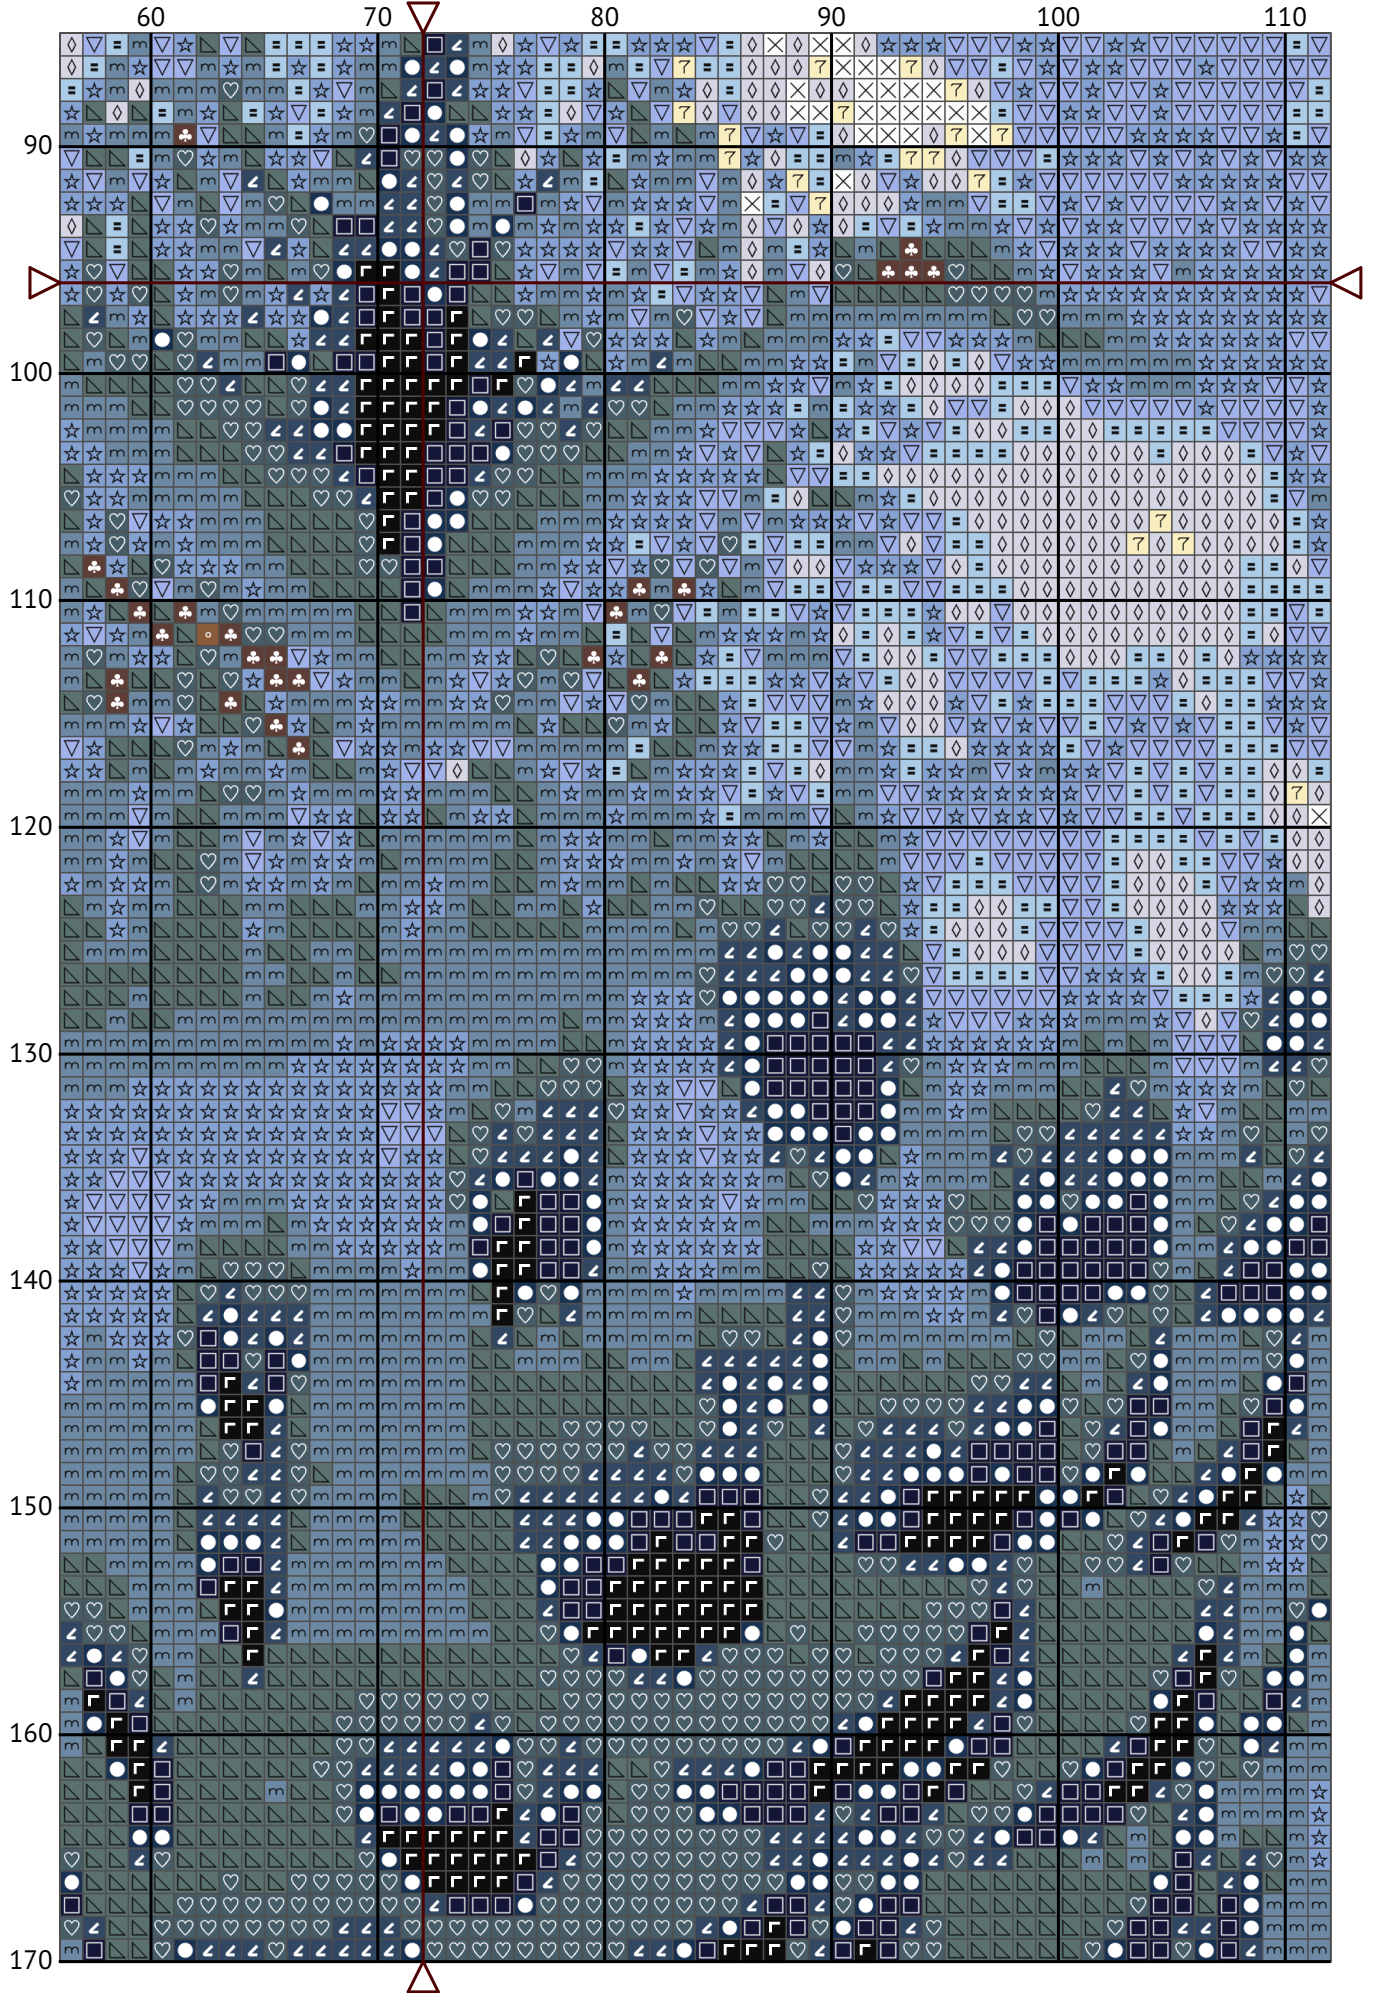

# Сніжна сова

Схема вишивки хрестиком

---

Розмір: 144 x 192 хрестиків

Сніжна сова

Сніжна сова

Сніжна сова

Сніжна сова

Сніжна сова

Сніжна сова

Сніжна сова

Сніжна сова

Сніжна сова

## Список ниток муліне DMC

N	Symbol	Number	Name	Stitches
1		 DMC 27	Violet - White	1056
2		 DMC 157	Cornflower Blue - Very Light	3010
3		 DMC 310	Black	822
4		 DMC 341	Blue Violet - Light	2021
5		 DMC 727	Topaz - Very Light	28
6		 DMC 746	Off White	86
7		 DMC 779	Cocoa - Dark	674
8		 DMC 823	Navy Blue - Dark	1289
9		 DMC 926	Gray Green - Medium	2673
10		 DMC 930	Antique Blue - Dark	2853
11		 DMC 932	Antique Blue - Light	3376
12		 DMC 3750	Antique Blue - Very Dark	4440
13		 DMC 3752	Antique Blue - Very Light	1466
14		 DMC 3768	Gray Green - Dark	2332
15		 DMC 3828	Hazelnut Brown	259
16		 DMC 3855	Autumn Gold - Light	265
17		 DMC 3863	Mocha Beige - Medium	291
18		 DMC B5200	Snow White	707