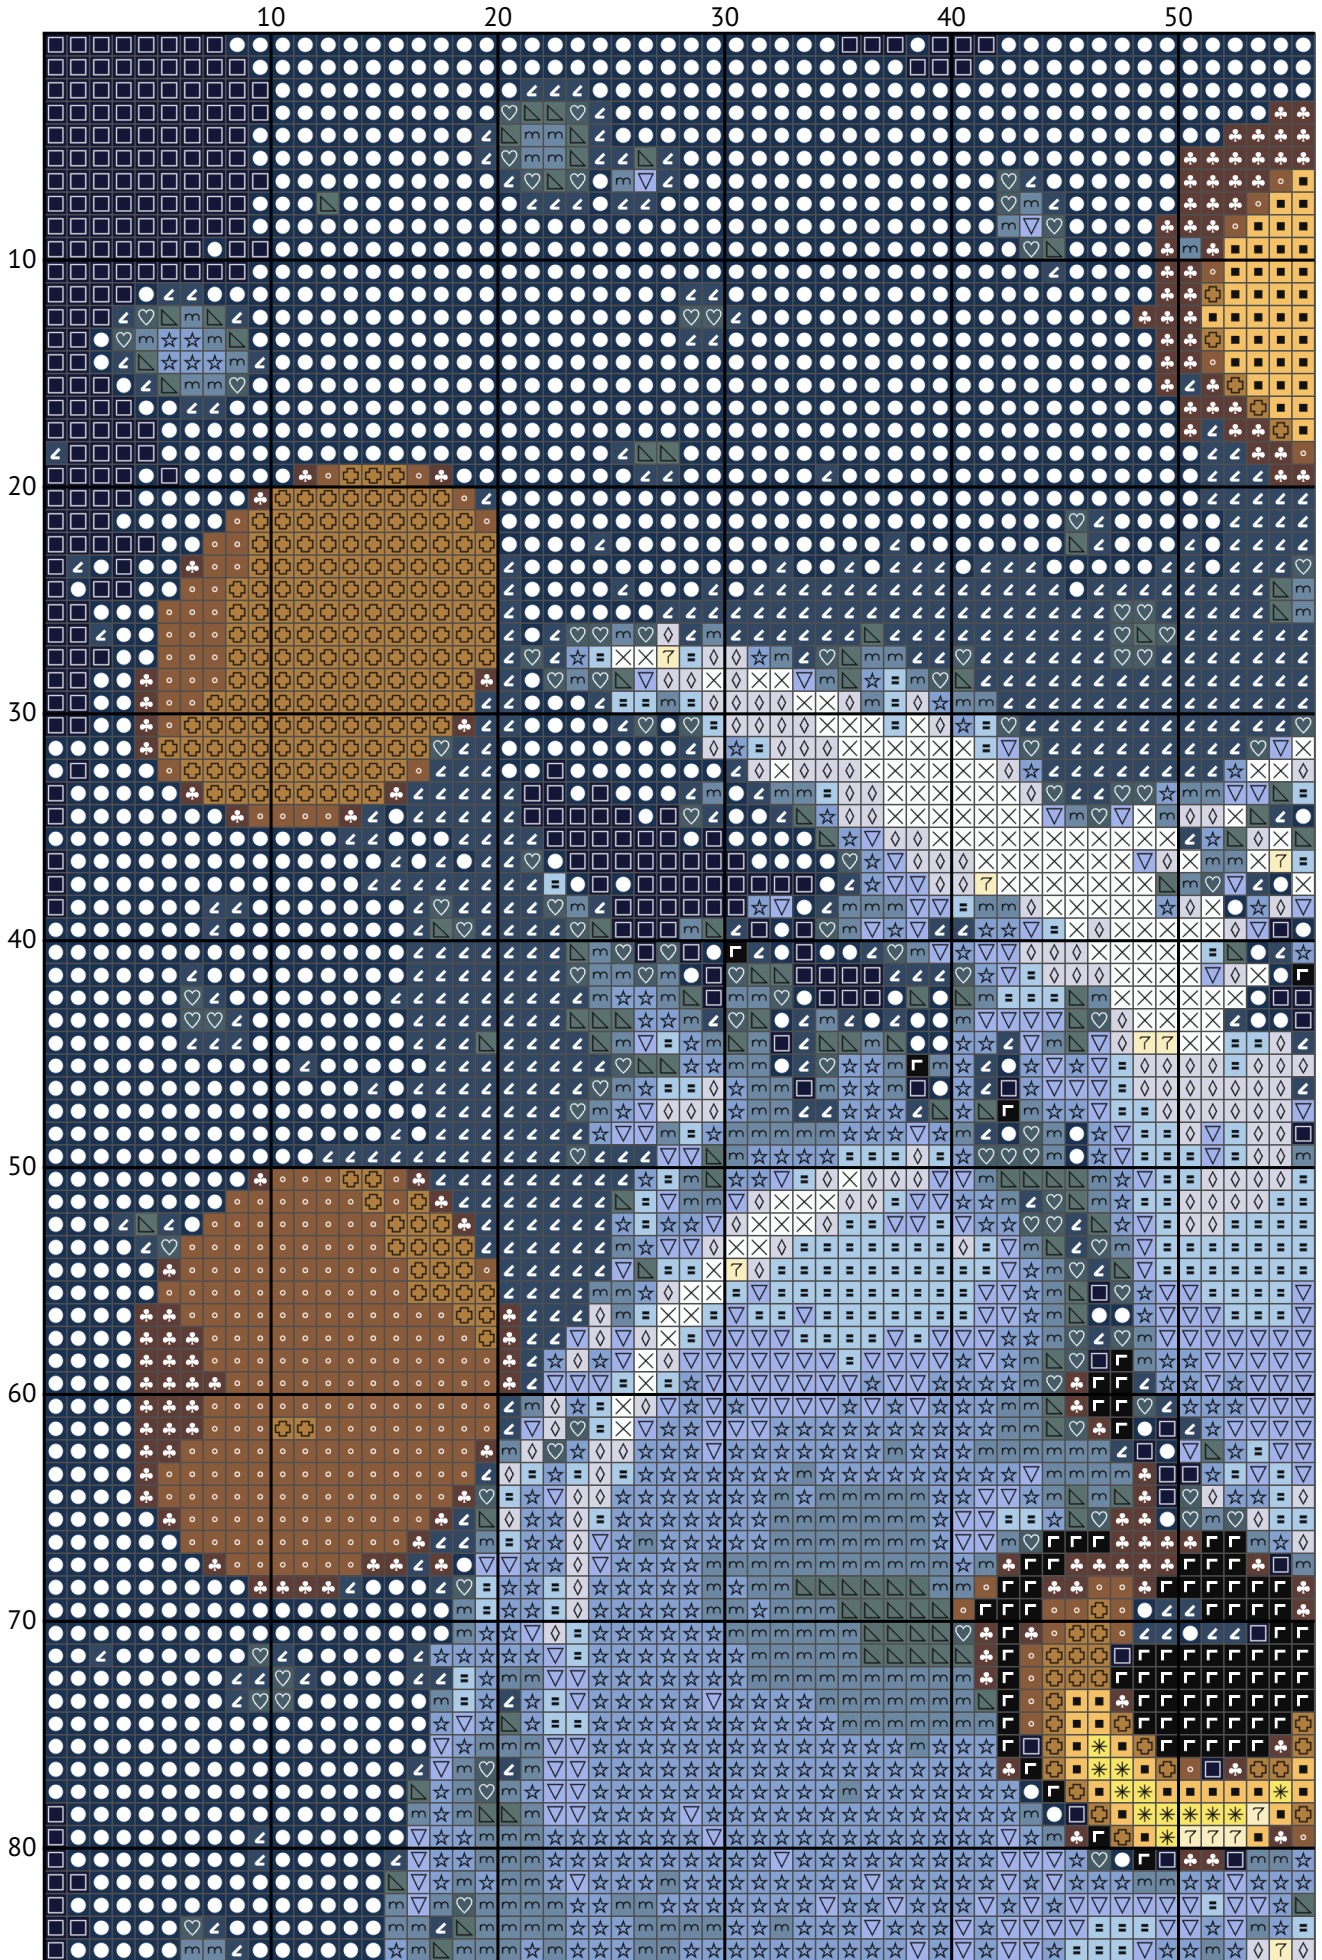

# Сніжна сова

Схема вишивки хрестиком

---

Розмір: 144 x 192 хрестиків

Сніжна сова

Сніжна сова

Сніжна сова

Сніжна сова

Сніжна сова

Сніжна сова

Сніжна сова

Сніжна сова

Сніжна сова

## Список ниток муліне DMC

N	Symbol	Number	Name	Stitches
1		 DMC 27	Violet - White	1056
2		 DMC 157	Cornflower Blue - Very Light	3010
3		 DMC 310	Black	822
4		 DMC 341	Blue Violet - Light	2021
5		 DMC 727	Topaz - Very Light	28
6		 DMC 746	Off White	86
7		 DMC 779	Cocoa - Dark	674
8		 DMC 823	Navy Blue - Dark	1289
9		 DMC 926	Gray Green - Medium	2673
10		 DMC 930	Antique Blue - Dark	2853
11		 DMC 932	Antique Blue - Light	3376
12		 DMC 3750	Antique Blue - Very Dark	4440
13		 DMC 3752	Antique Blue - Very Light	1466
14		 DMC 3768	Gray Green - Dark	2332
15		 DMC 3828	Hazelnut Brown	259
16		 DMC 3855	Autumn Gold - Light	265
17		 DMC 3863	Mocha Beige - Medium	291
18		 DMC B5200	Snow White	707