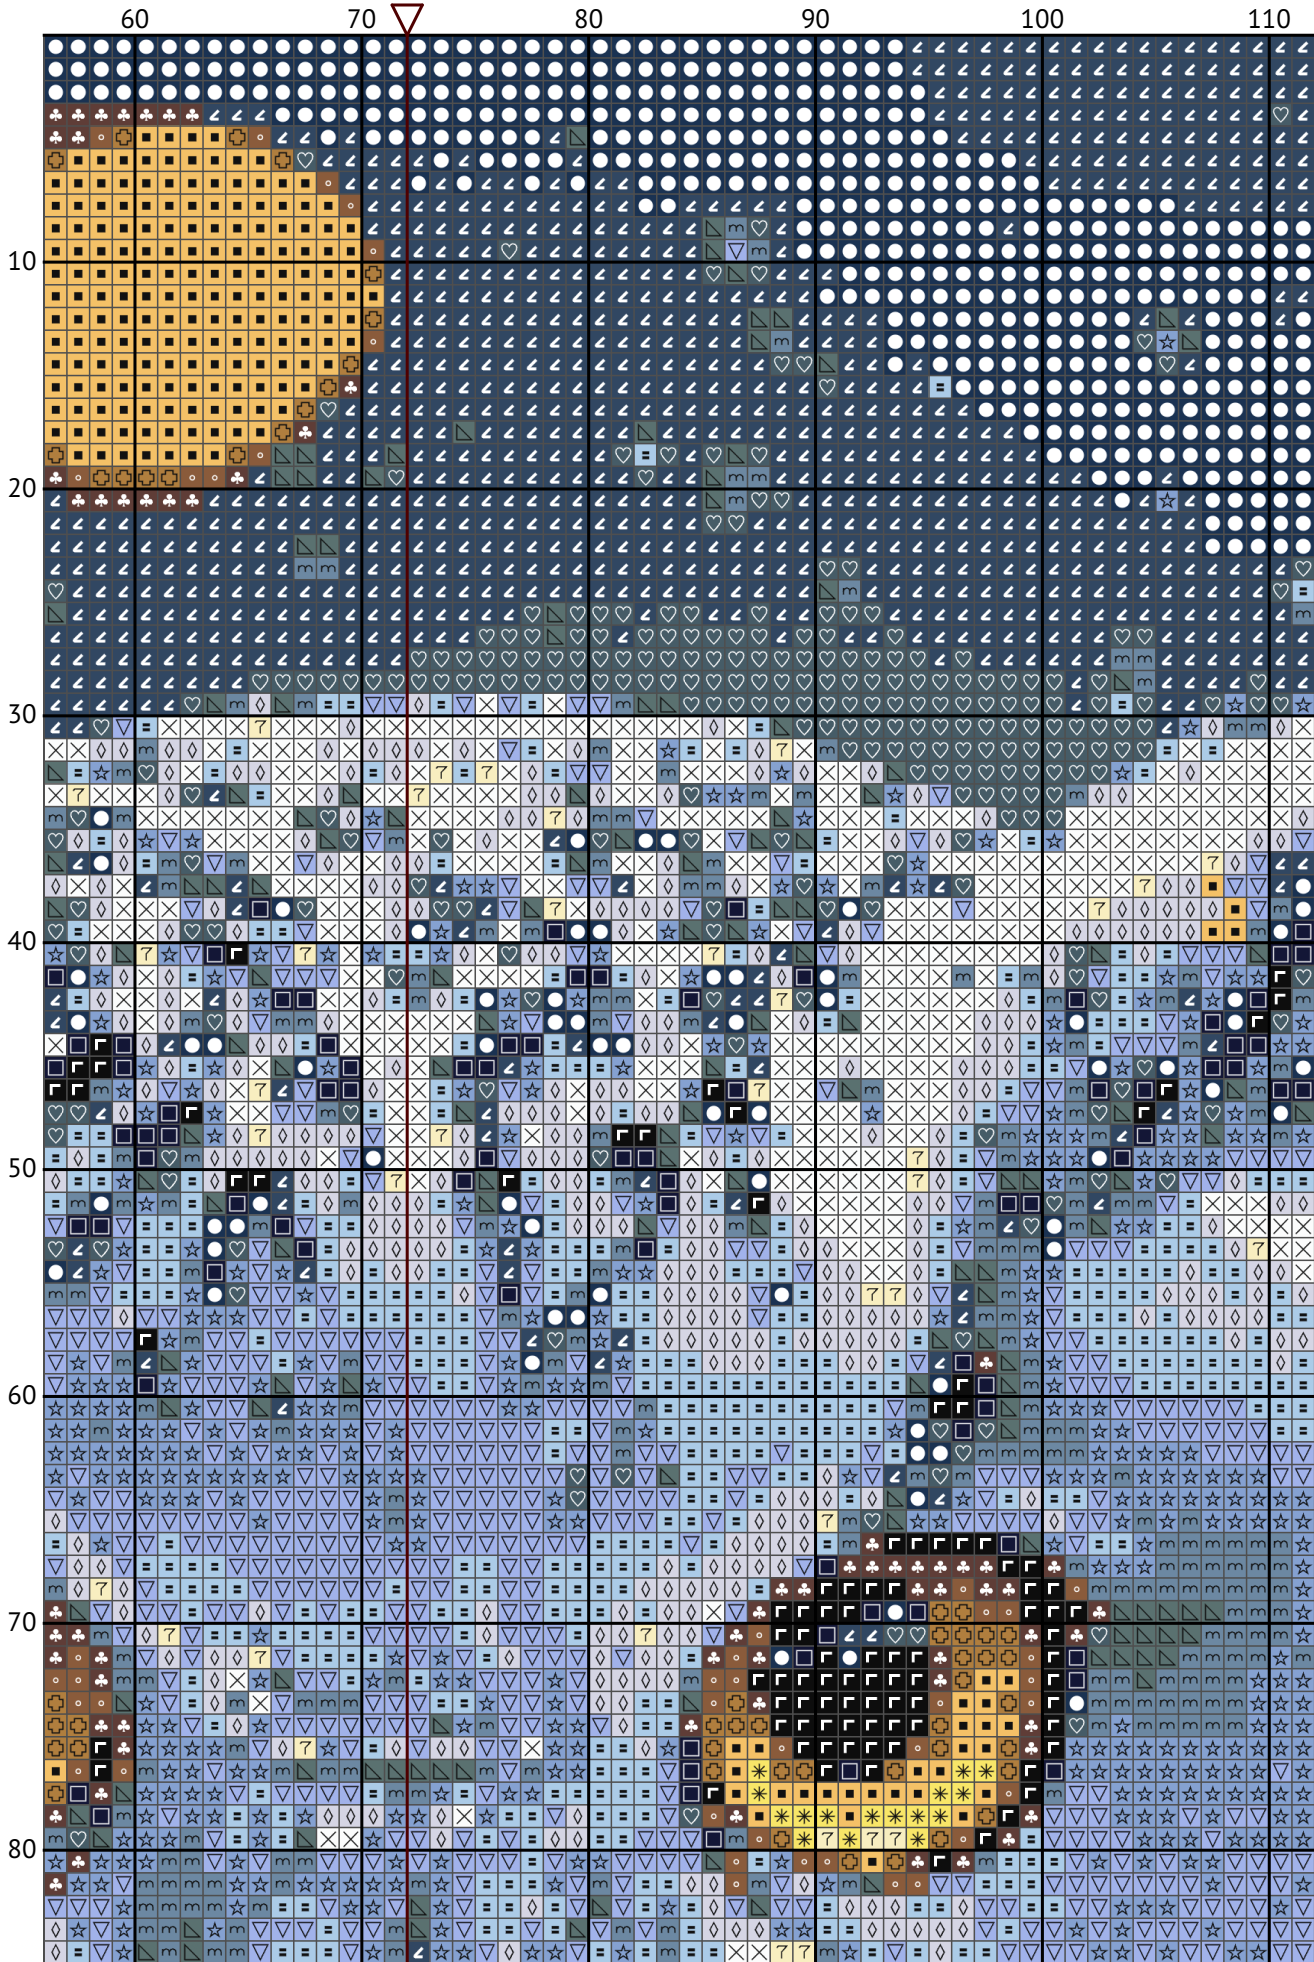

# Сніжна сова

Схема вишивки хрестиком

---

Розмір: 144 x 192 хрестиків

Сніжна сова

Сніжна сова

Сніжна сова

Сніжна сова

Сніжна сова

Сніжна сова

Сніжна сова

Сніжна сова

Сніжна сова

## Список ниток муліне DMC

N	Symbol	Number	Name	Stitches
1		 DMC 27	Violet - White	1056
2		 DMC 157	Cornflower Blue - Very Light	3010
3		 DMC 310	Black	822
4		 DMC 341	Blue Violet - Light	2021
5		 DMC 727	Topaz - Very Light	28
6		 DMC 746	Off White	86
7		 DMC 779	Cocoa - Dark	674
8		 DMC 823	Navy Blue - Dark	1289
9		 DMC 926	Gray Green - Medium	2673
10		 DMC 930	Antique Blue - Dark	2853
11		 DMC 932	Antique Blue - Light	3376
12		 DMC 3750	Antique Blue - Very Dark	4440
13		 DMC 3752	Antique Blue - Very Light	1466
14		 DMC 3768	Gray Green - Dark	2332
15		 DMC 3828	Hazelnut Brown	259
16		 DMC 3855	Autumn Gold - Light	265
17		 DMC 3863	Mocha Beige - Medium	291
18		 DMC B5200	Snow White	707