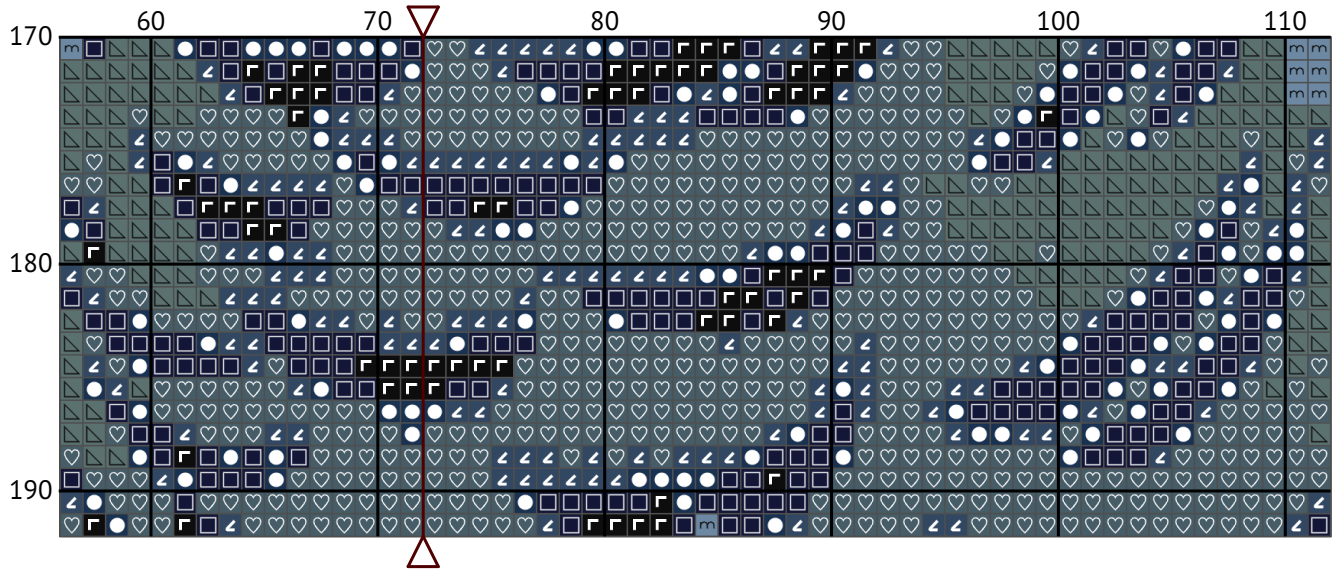

# Сніжна сова

Схема вишивки хрестиком

---

Розмір: 144 x 192 хрестиків

Сніжна сова

Сніжна сова

Сніжна сова

Сніжна сова

Сніжна сова

Сніжна сова

Сніжна сова

Сніжна сова

Сніжна сова

## Список ниток муліне DMC

N	Symbol	Number	Name	Stitches
1		 DMC 27	Violet - White	1056
2		 DMC 157	Cornflower Blue - Very Light	3010
3		 DMC 310	Black	822
4		 DMC 341	Blue Violet - Light	2021
5		 DMC 727	Topaz - Very Light	28
6		 DMC 746	Off White	86
7		 DMC 779	Cocoa - Dark	674
8		 DMC 823	Navy Blue - Dark	1289
9		 DMC 926	Gray Green - Medium	2673
10		 DMC 930	Antique Blue - Dark	2853
11		 DMC 932	Antique Blue - Light	3376
12		 DMC 3750	Antique Blue - Very Dark	4440
13		 DMC 3752	Antique Blue - Very Light	1466
14		 DMC 3768	Gray Green - Dark	2332
15		 DMC 3828	Hazelnut Brown	259
16		 DMC 3855	Autumn Gold - Light	265
17		 DMC 3863	Mocha Beige - Medium	291
18		 DMC B5200	Snow White	707