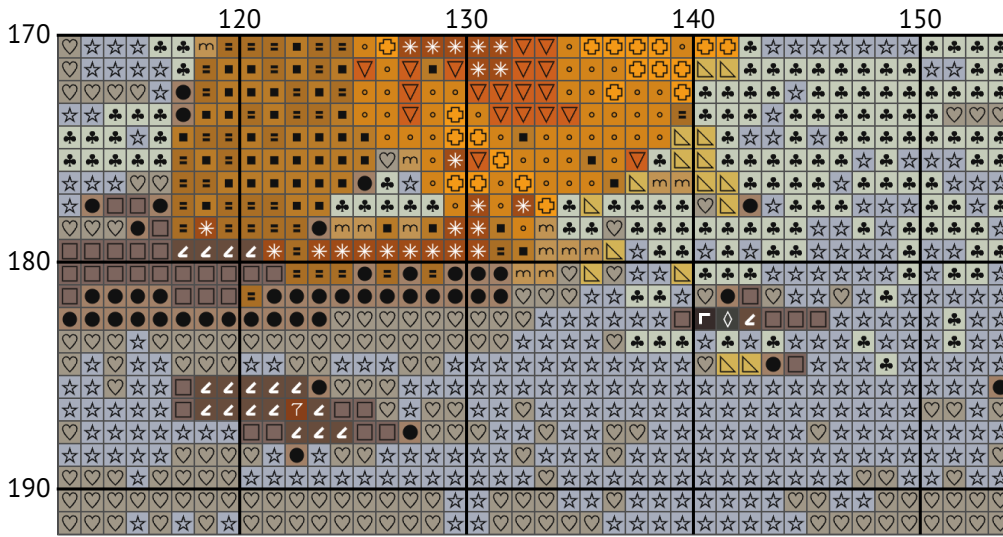

Нарциси у вазі

Схема вишивки хрестиком

Розмір: 154 x 192 хрестиків

Нарциси у вазі

Нарциси у вазі

Нарциси у вазі

Нарциси у вазі

Нарциси у вазі

Нарциси у вазі

Нарциси у вазі

Нарциси у вазі

Нарциси у вазі

Нарциси у вазі
Список ниток муліне (DMC)

N	Symbol	Number	Name	Stitches
1		 DMC 08	Driftwood - Dark	1189
2		 DMC 09	Cocoa - Very Dark	753
3		 DMC 415	Pearl Gray	1075
4		 DMC 422	Hazelnut Brown - Light	918
5		 DMC 433	Brown - Medium	311
6		 DMC 434	Brown - Light	298
7		 DMC 451	Shell Gray - Dark	4324
8		 DMC 523	Fern Green - Light	70
9		 DMC 535	Ash Gray - Very Light	690
10		 DMC 648	Beaver Gray - Light	5061
11		 DMC 680	Old Gold - Dark	1212
12		 DMC 729	Old Gold - Medium	745
13		 DMC 780	Topaz - Ultra Very Dark	635
14		 DMC 834	Golden Olive - Very Light	1420
15		 DMC 841	Beige Brown - Light	7520
16		 DMC 926	Gray Green - Medium	127
17		 DMC 972	Canary - Deep	705
18		 DMC 976	Golden Brown - Medium	470
19		 DMC 3031	Mocha Brown - Very Dark	272
20		 DMC 3072	Beaver Gray - Very Light	961
21		 DMC 3852	Straw - Very Dark	812