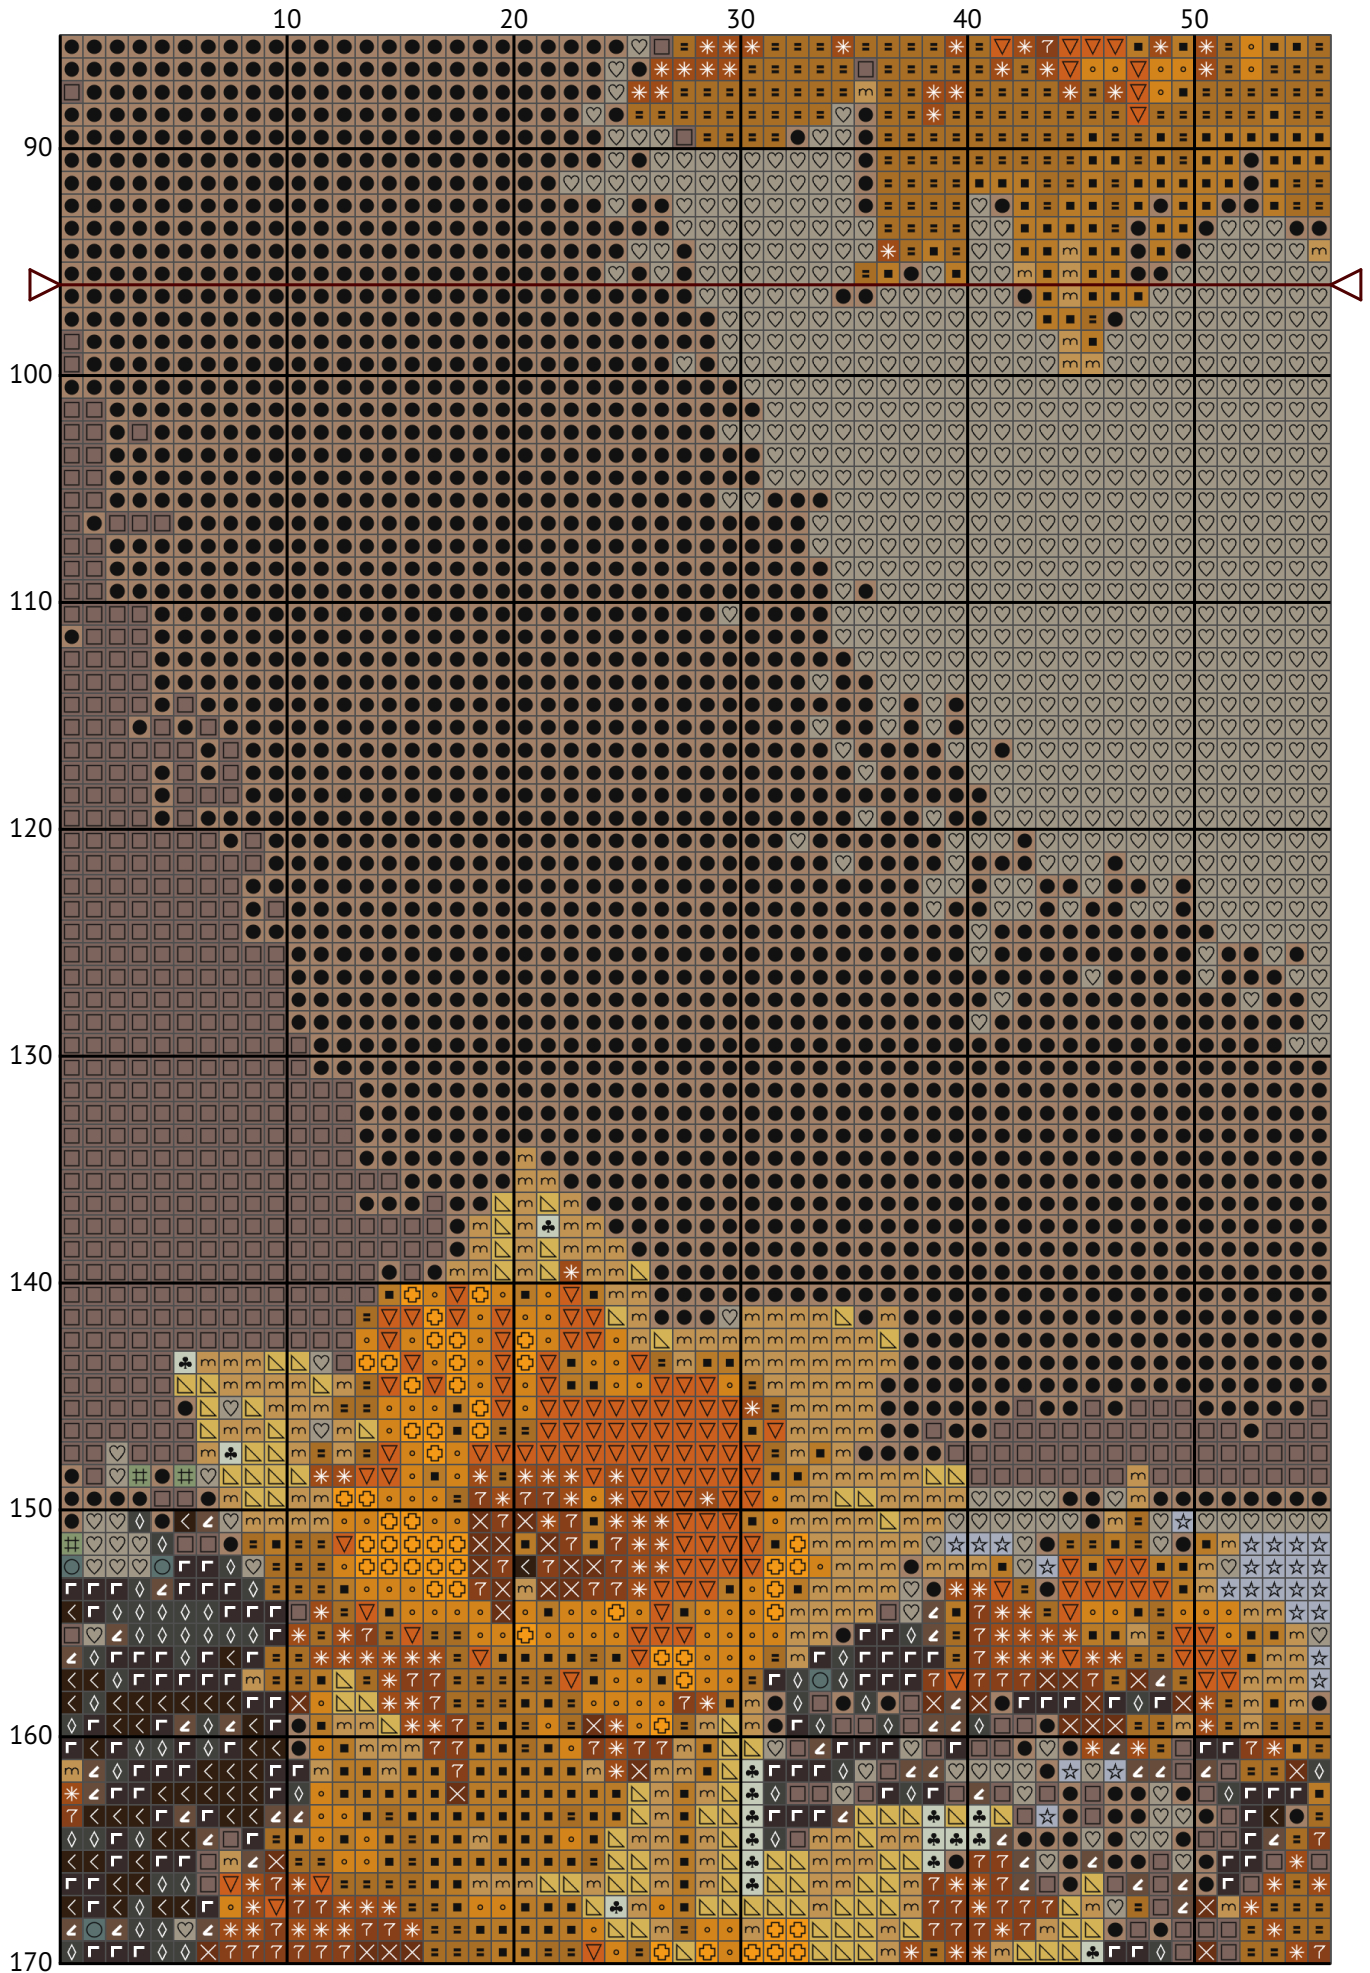

Нарциси у вазі

Схема вишивки хрестиком

Розмір: 154 x 192 хрестиків

Нарциси у вазі

Нарциси у вазі

Нарциси у вазі

Нарциси у вазі

Нарциси у вазі

Нарциси у вазі

Нарциси у вазі

Нарциси у вазі

Нарциси у вазі

Нарциси у вазі
Список ниток муліне (DMC)

N	Symbol	Number	Name	Stitches
1		 DMC 08	Driftwood - Dark	1189
2		 DMC 09	Cocoa - Very Dark	753
3		 DMC 415	Pearl Gray	1075
4		 DMC 422	Hazelnut Brown - Light	918
5		 DMC 433	Brown - Medium	311
6		 DMC 434	Brown - Light	298
7		 DMC 451	Shell Gray - Dark	4324
8		 DMC 523	Fern Green - Light	70
9		 DMC 535	Ash Gray - Very Light	690
10		 DMC 648	Beaver Gray - Light	5061
11		 DMC 680	Old Gold - Dark	1212
12		 DMC 729	Old Gold - Medium	745
13		 DMC 780	Topaz - Ultra Very Dark	635
14		 DMC 834	Golden Olive - Very Light	1420
15		 DMC 841	Beige Brown - Light	7520
16		 DMC 926	Gray Green - Medium	127
17		 DMC 972	Canary - Deep	705
18		 DMC 976	Golden Brown - Medium	470
19		 DMC 3031	Mocha Brown - Very Dark	272
20		 DMC 3072	Beaver Gray - Very Light	961
21		 DMC 3852	Straw - Very Dark	812