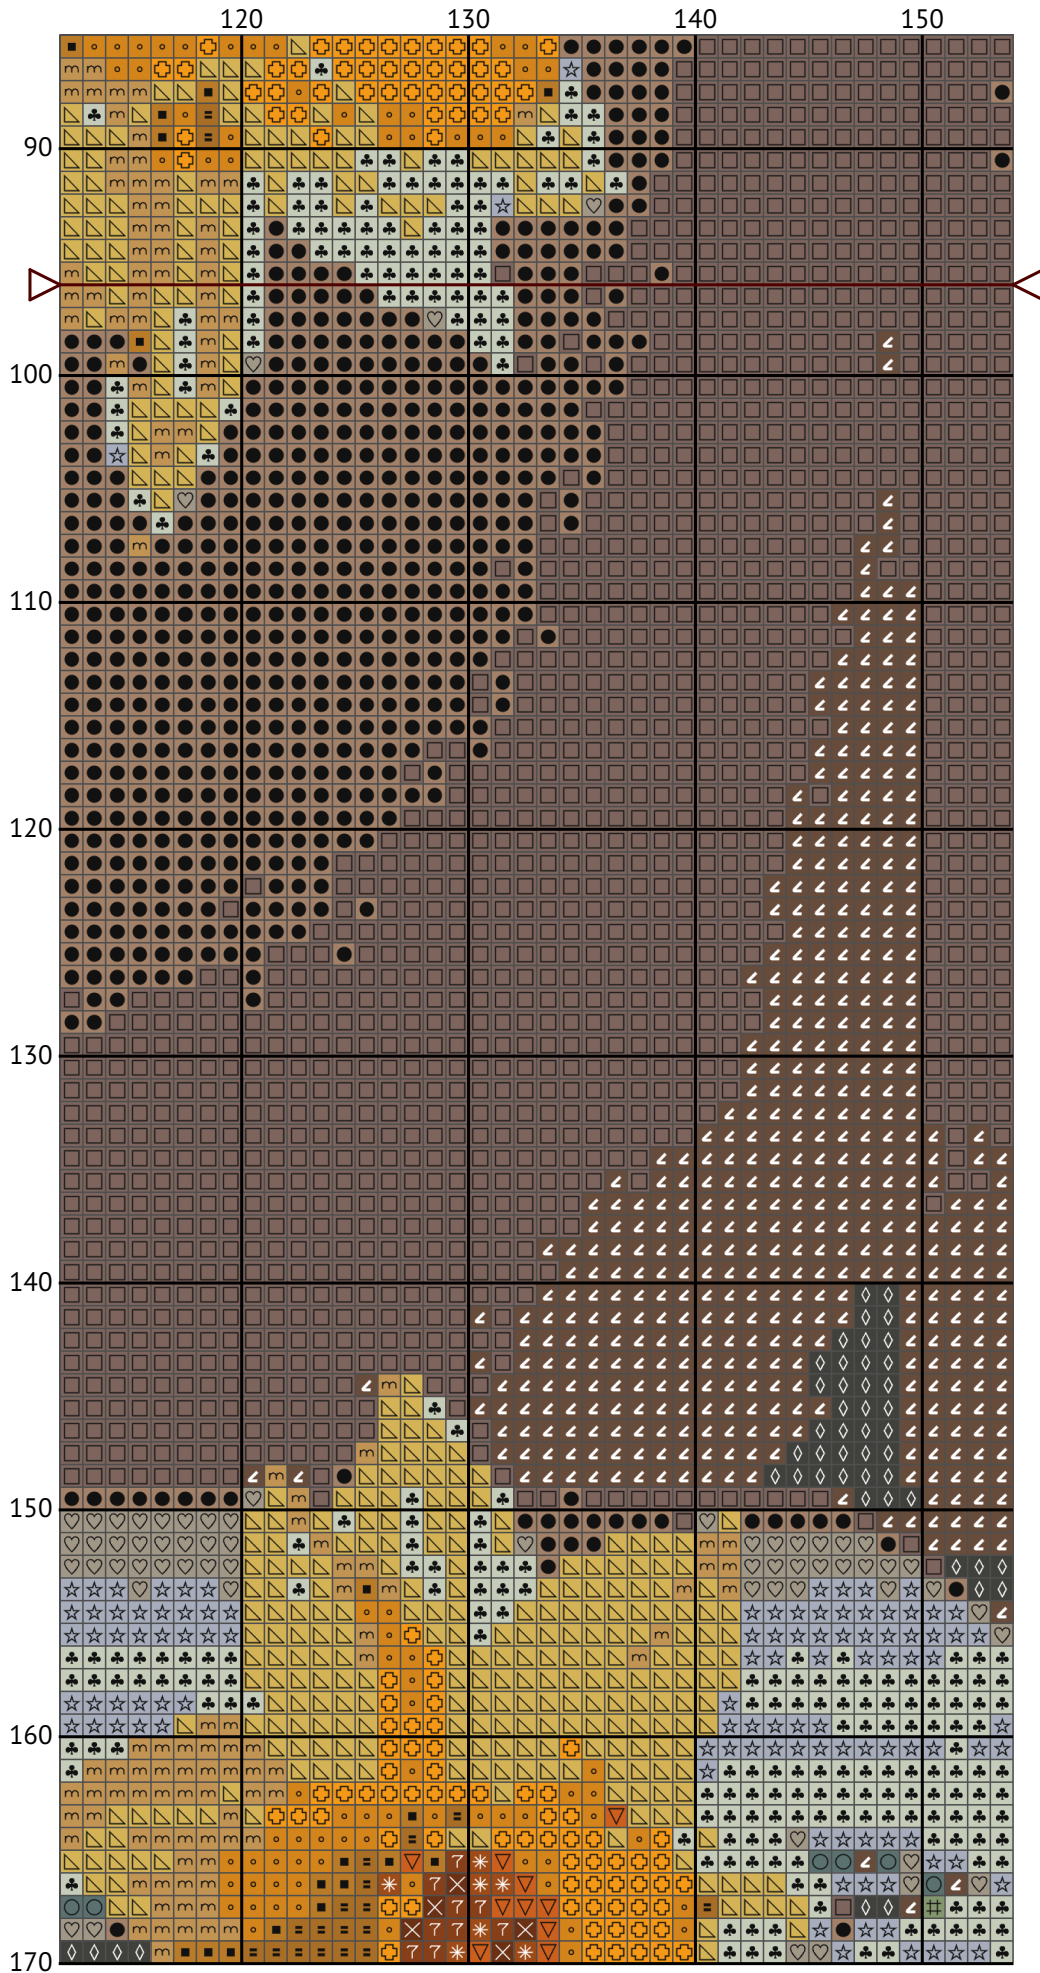

Нарциси у вазі

Схема вишивки хрестиком

Розмір: 154 x 192 хрестиків

Нарциси у вазі

Нарциси у вазі

Нарциси у вазі

Нарциси у вазі

Нарциси у вазі

Нарциси у вазі

Нарциси у вазі

Нарциси у вазі

Нарциси у вазі

Нарциси у вазі
Список ниток муліне (DMC)

N	Symbol	Number	Name	Stitches
1		 DMC 08	Driftwood - Dark	1189
2		 DMC 09	Cocoa - Very Dark	753
3		 DMC 415	Pearl Gray	1075
4		 DMC 422	Hazelnut Brown - Light	918
5		 DMC 433	Brown - Medium	311
6		 DMC 434	Brown - Light	298
7		 DMC 451	Shell Gray - Dark	4324
8		 DMC 523	Fern Green - Light	70
9		 DMC 535	Ash Gray - Very Light	690
10		 DMC 648	Beaver Gray - Light	5061
11		 DMC 680	Old Gold - Dark	1212
12		 DMC 729	Old Gold - Medium	745
13		 DMC 780	Topaz - Ultra Very Dark	635
14		 DMC 834	Golden Olive - Very Light	1420
15		 DMC 841	Beige Brown - Light	7520
16		 DMC 926	Gray Green - Medium	127
17		 DMC 972	Canary - Deep	705
18		 DMC 976	Golden Brown - Medium	470
19		 DMC 3031	Mocha Brown - Very Dark	272
20		 DMC 3072	Beaver Gray - Very Light	961
21		 DMC 3852	Straw - Very Dark	812