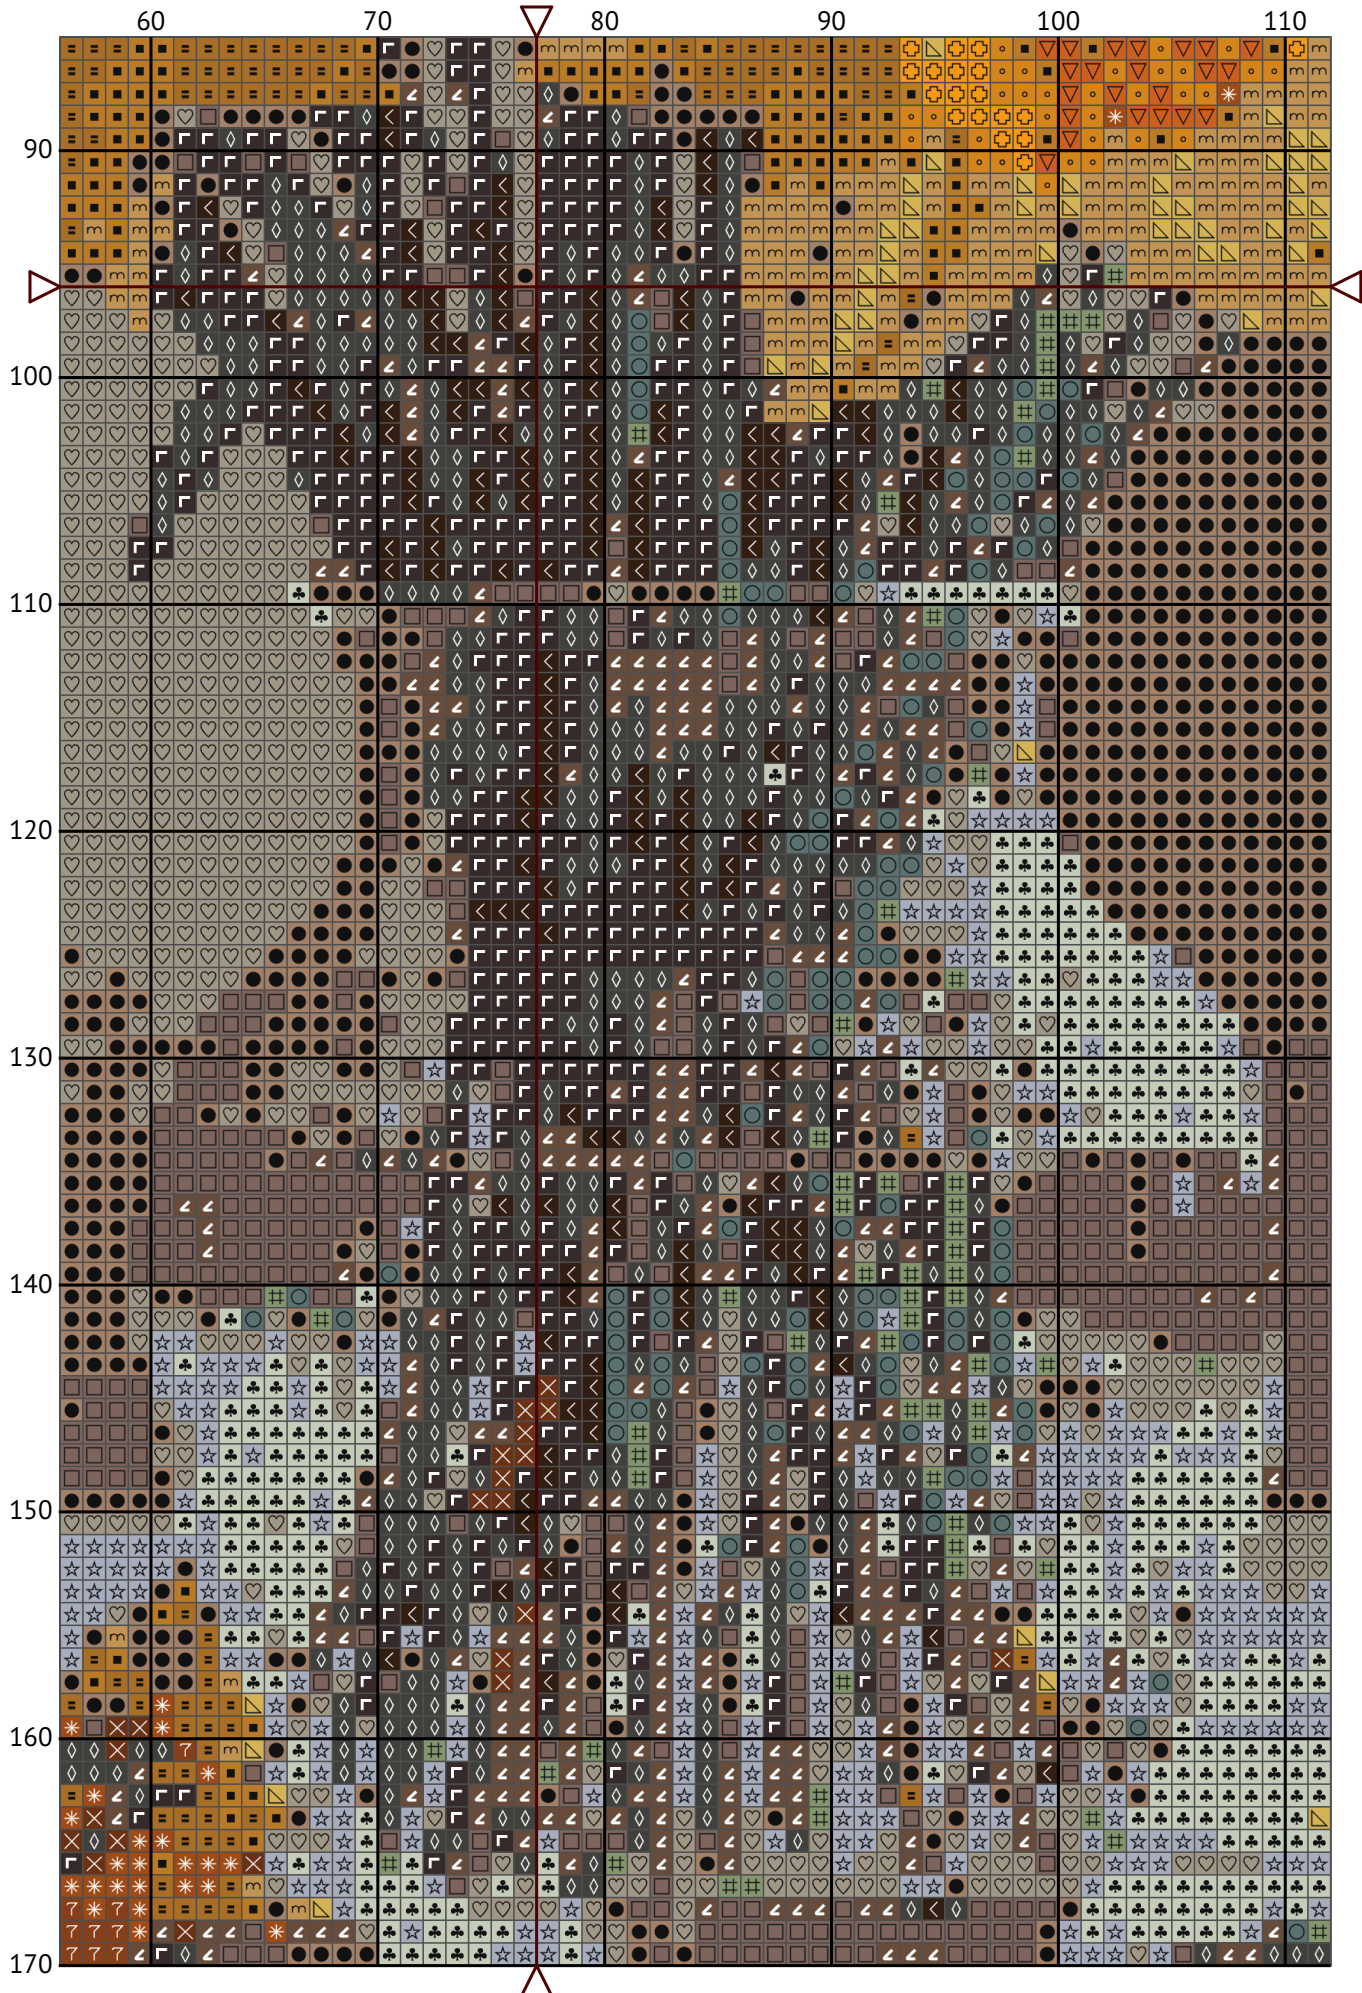

Нарциси у вазі

Схема вишивки хрестиком

Розмір: 154 x 192 хрестиків

Нарциси у вазі

Нарциси у вазі

Нарциси у вазі

Нарциси у вазі

Нарциси у вазі

Нарциси у вазі

Нарциси у вазі

Нарциси у вазі

Нарциси у вазі

Нарциси у вазі
Список ниток муліне (DMC)

N	Symbol	Number	Name	Stitches
1		 DMC 08	Driftwood - Dark	1189
2		 DMC 09	Cocoa - Very Dark	753
3		 DMC 415	Pearl Gray	1075
4		 DMC 422	Hazelnut Brown - Light	918
5		 DMC 433	Brown - Medium	311
6		 DMC 434	Brown - Light	298
7		 DMC 451	Shell Gray - Dark	4324
8		 DMC 523	Fern Green - Light	70
9		 DMC 535	Ash Gray - Very Light	690
10		 DMC 648	Beaver Gray - Light	5061
11		 DMC 680	Old Gold - Dark	1212
12		 DMC 729	Old Gold - Medium	745
13		 DMC 780	Topaz - Ultra Very Dark	635
14		 DMC 834	Golden Olive - Very Light	1420
15		 DMC 841	Beige Brown - Light	7520
16		 DMC 926	Gray Green - Medium	127
17		 DMC 972	Canary - Deep	705
18		 DMC 976	Golden Brown - Medium	470
19		 DMC 3031	Mocha Brown - Very Dark	272
20		 DMC 3072	Beaver Gray - Very Light	961
21		 DMC 3852	Straw - Very Dark	812