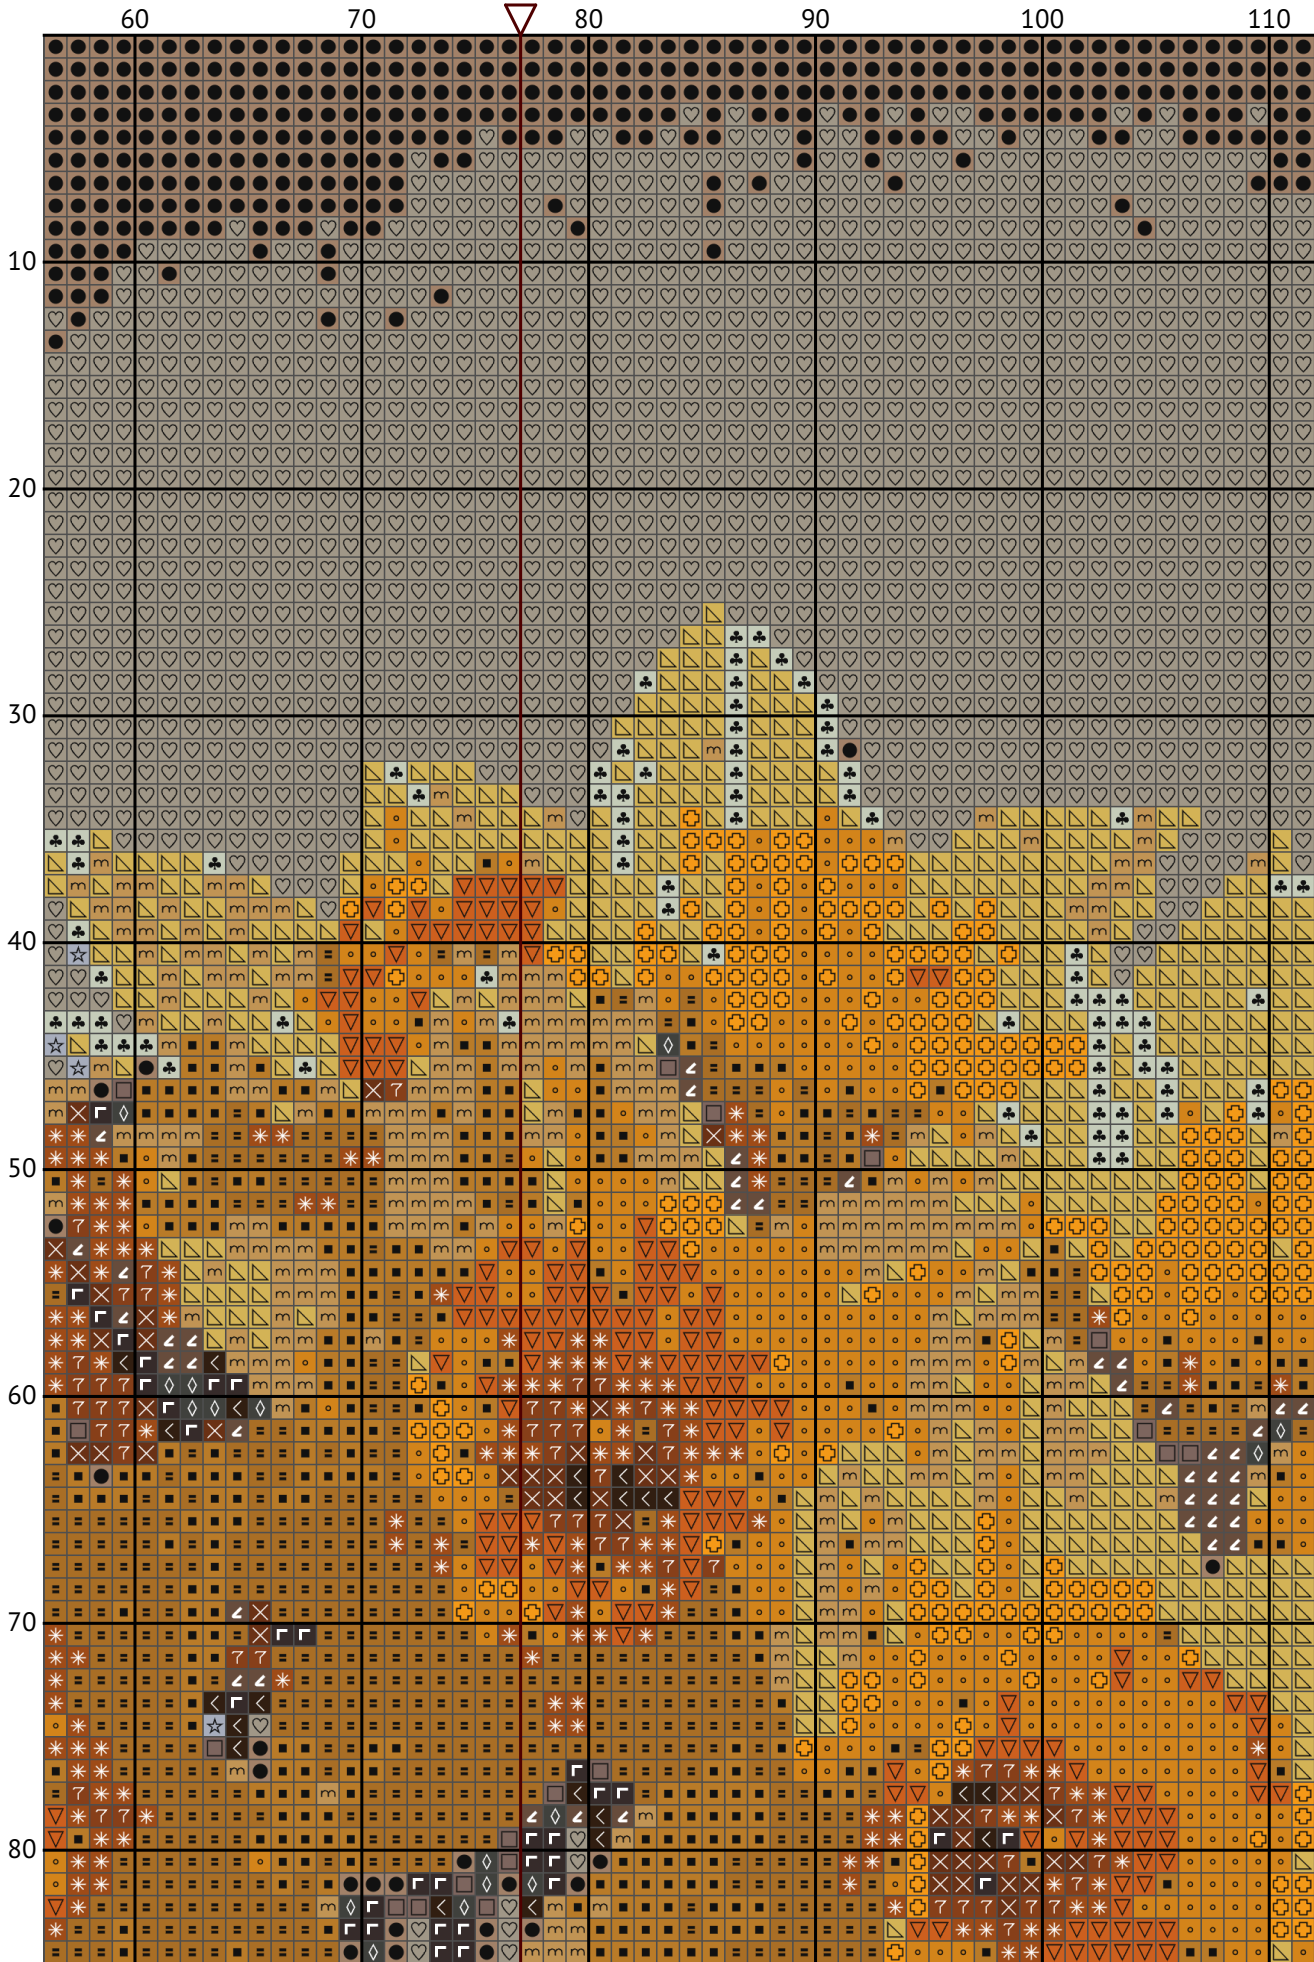

Нарциси у вазі

Схема вишивки хрестиком

Розмір: 154 x 192 хрестиків

Нарциси у вазі

Нарциси у вазі

Нарциси у вазі

Нарциси у вазі

Нарциси у вазі

Нарциси у вазі

Нарциси у вазі

Нарциси у вазі

Нарциси у вазі

Нарциси у вазі
Список ниток муліне (DMC)

N	Symbol	Number	Name	Stitches
1		 DMC 08	Driftwood - Dark	1189
2		 DMC 09	Cocoa - Very Dark	753
3		 DMC 415	Pearl Gray	1075
4		 DMC 422	Hazelnut Brown - Light	918
5		 DMC 433	Brown - Medium	311
6		 DMC 434	Brown - Light	298
7		 DMC 451	Shell Gray - Dark	4324
8		 DMC 523	Fern Green - Light	70
9		 DMC 535	Ash Gray - Very Light	690
10		 DMC 648	Beaver Gray - Light	5061
11		 DMC 680	Old Gold - Dark	1212
12		 DMC 729	Old Gold - Medium	745
13		 DMC 780	Topaz - Ultra Very Dark	635
14		 DMC 834	Golden Olive - Very Light	1420
15		 DMC 841	Beige Brown - Light	7520
16		 DMC 926	Gray Green - Medium	127
17		 DMC 972	Canary - Deep	705
18		 DMC 976	Golden Brown - Medium	470
19		 DMC 3031	Mocha Brown - Very Dark	272
20		 DMC 3072	Beaver Gray - Very Light	961
21		 DMC 3852	Straw - Very Dark	812