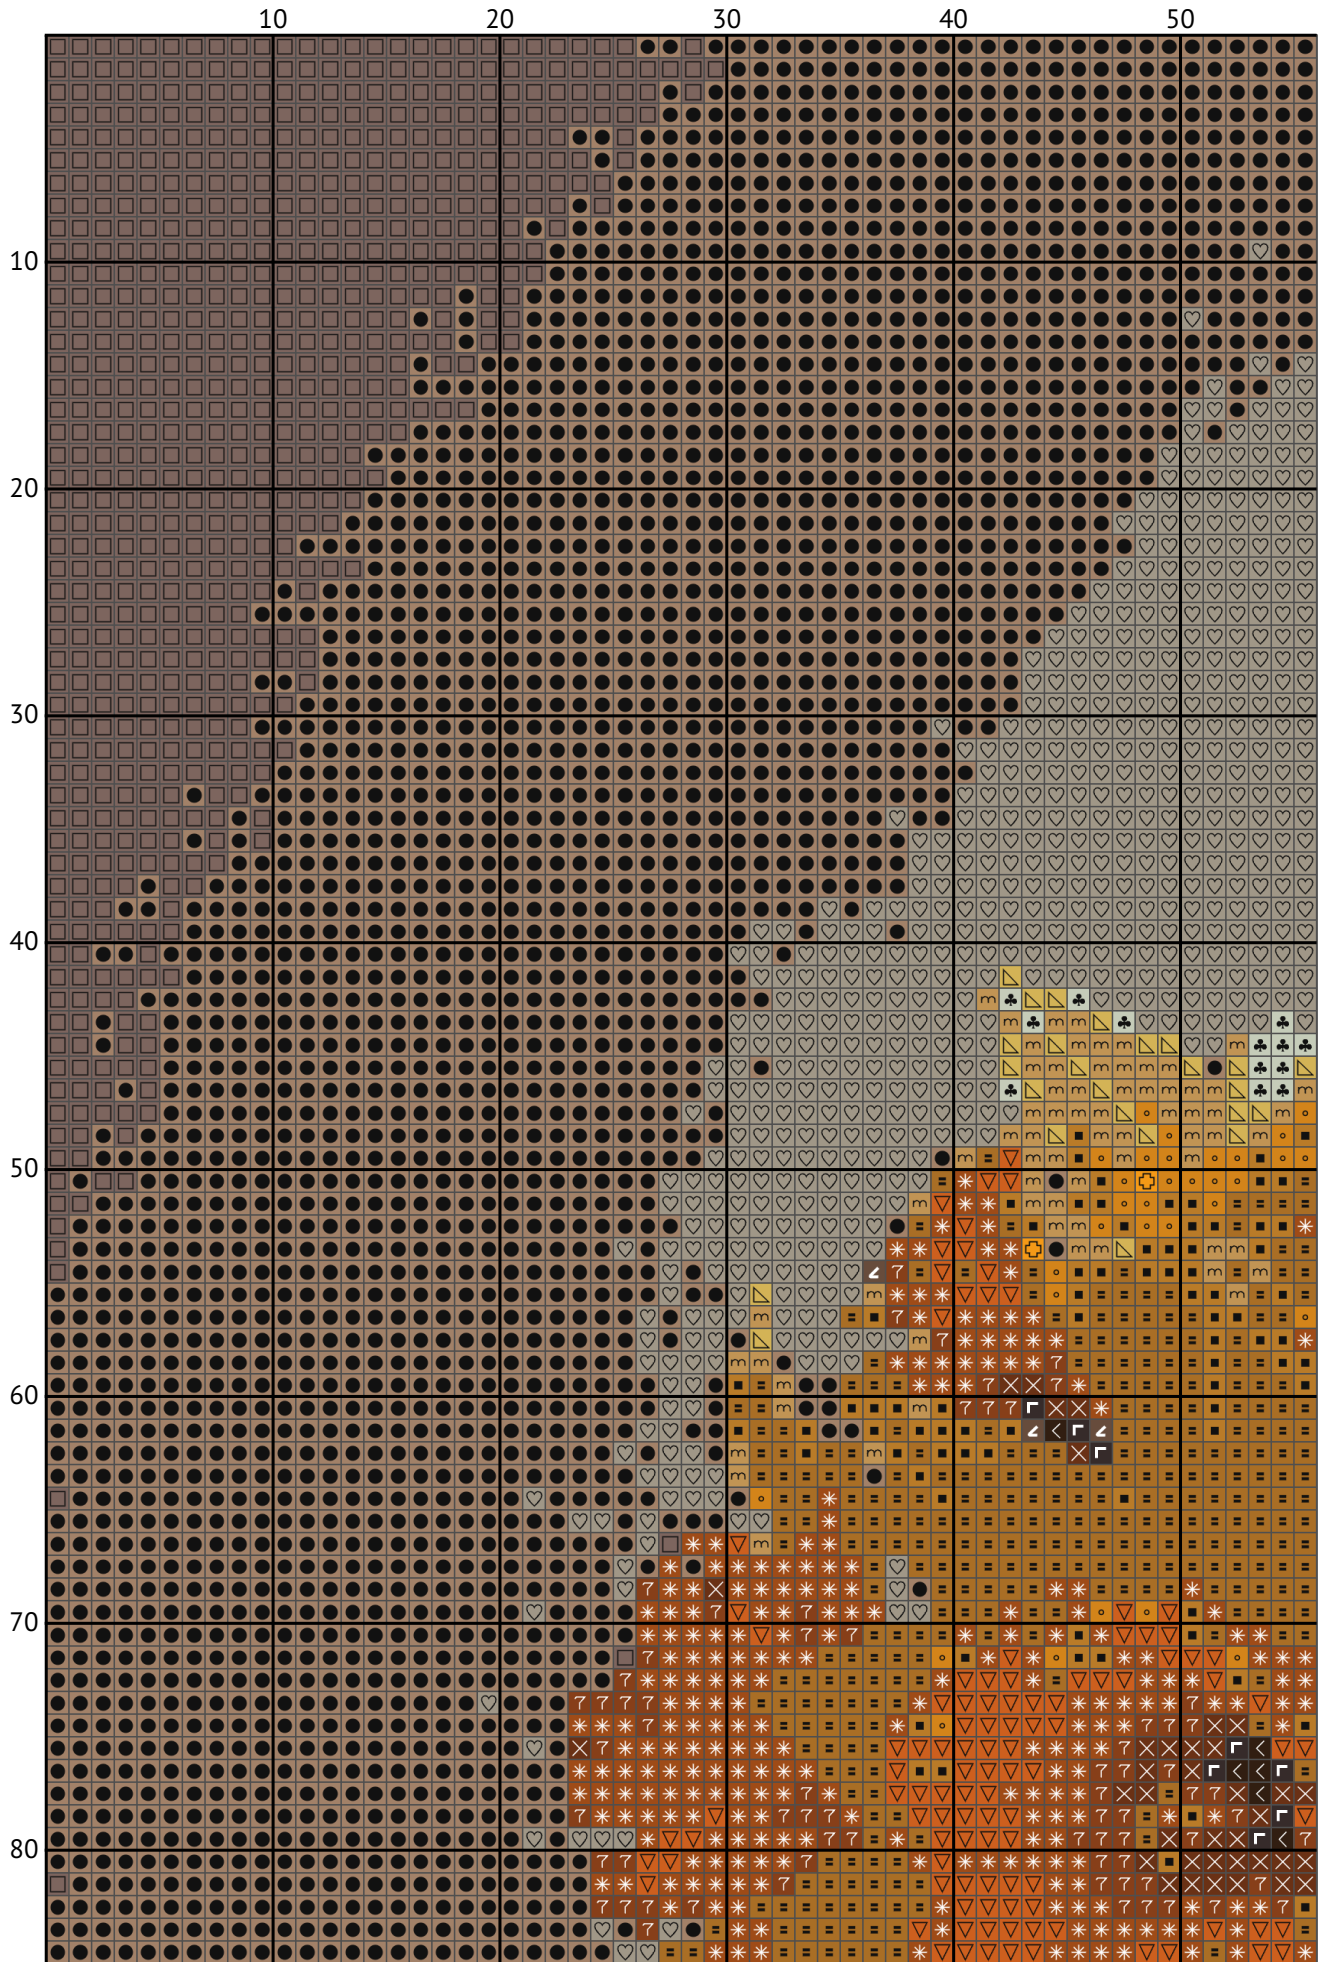

Нарциси у вазі

Схема вишивки хрестиком

Розмір: 154 x 192 хрестиків

Нарциси у вазі

Нарциси у вазі

Нарциси у вазі

Нарциси у вазі

Нарциси у вазі

Нарциси у вазі

Нарциси у вазі

Нарциси у вазі

Нарциси у вазі

Нарциси у вазі
Список ниток муліне (DMC)

N	Symbol	Number	Name	Stitches
1		 DMC 08	Driftwood - Dark	1189
2		 DMC 09	Cocoa - Very Dark	753
3		 DMC 415	Pearl Gray	1075
4		 DMC 422	Hazelnut Brown - Light	918
5		 DMC 433	Brown - Medium	311
6		 DMC 434	Brown - Light	298
7		 DMC 451	Shell Gray - Dark	4324
8		 DMC 523	Fern Green - Light	70
9		 DMC 535	Ash Gray - Very Light	690
10		 DMC 648	Beaver Gray - Light	5061
11		 DMC 680	Old Gold - Dark	1212
12		 DMC 729	Old Gold - Medium	745
13		 DMC 780	Topaz - Ultra Very Dark	635
14		 DMC 834	Golden Olive - Very Light	1420
15		 DMC 841	Beige Brown - Light	7520
16		 DMC 926	Gray Green - Medium	127
17		 DMC 972	Canary - Deep	705
18		 DMC 976	Golden Brown - Medium	470
19		 DMC 3031	Mocha Brown - Very Dark	272
20		 DMC 3072	Beaver Gray - Very Light	961
21		 DMC 3852	Straw - Very Dark	812