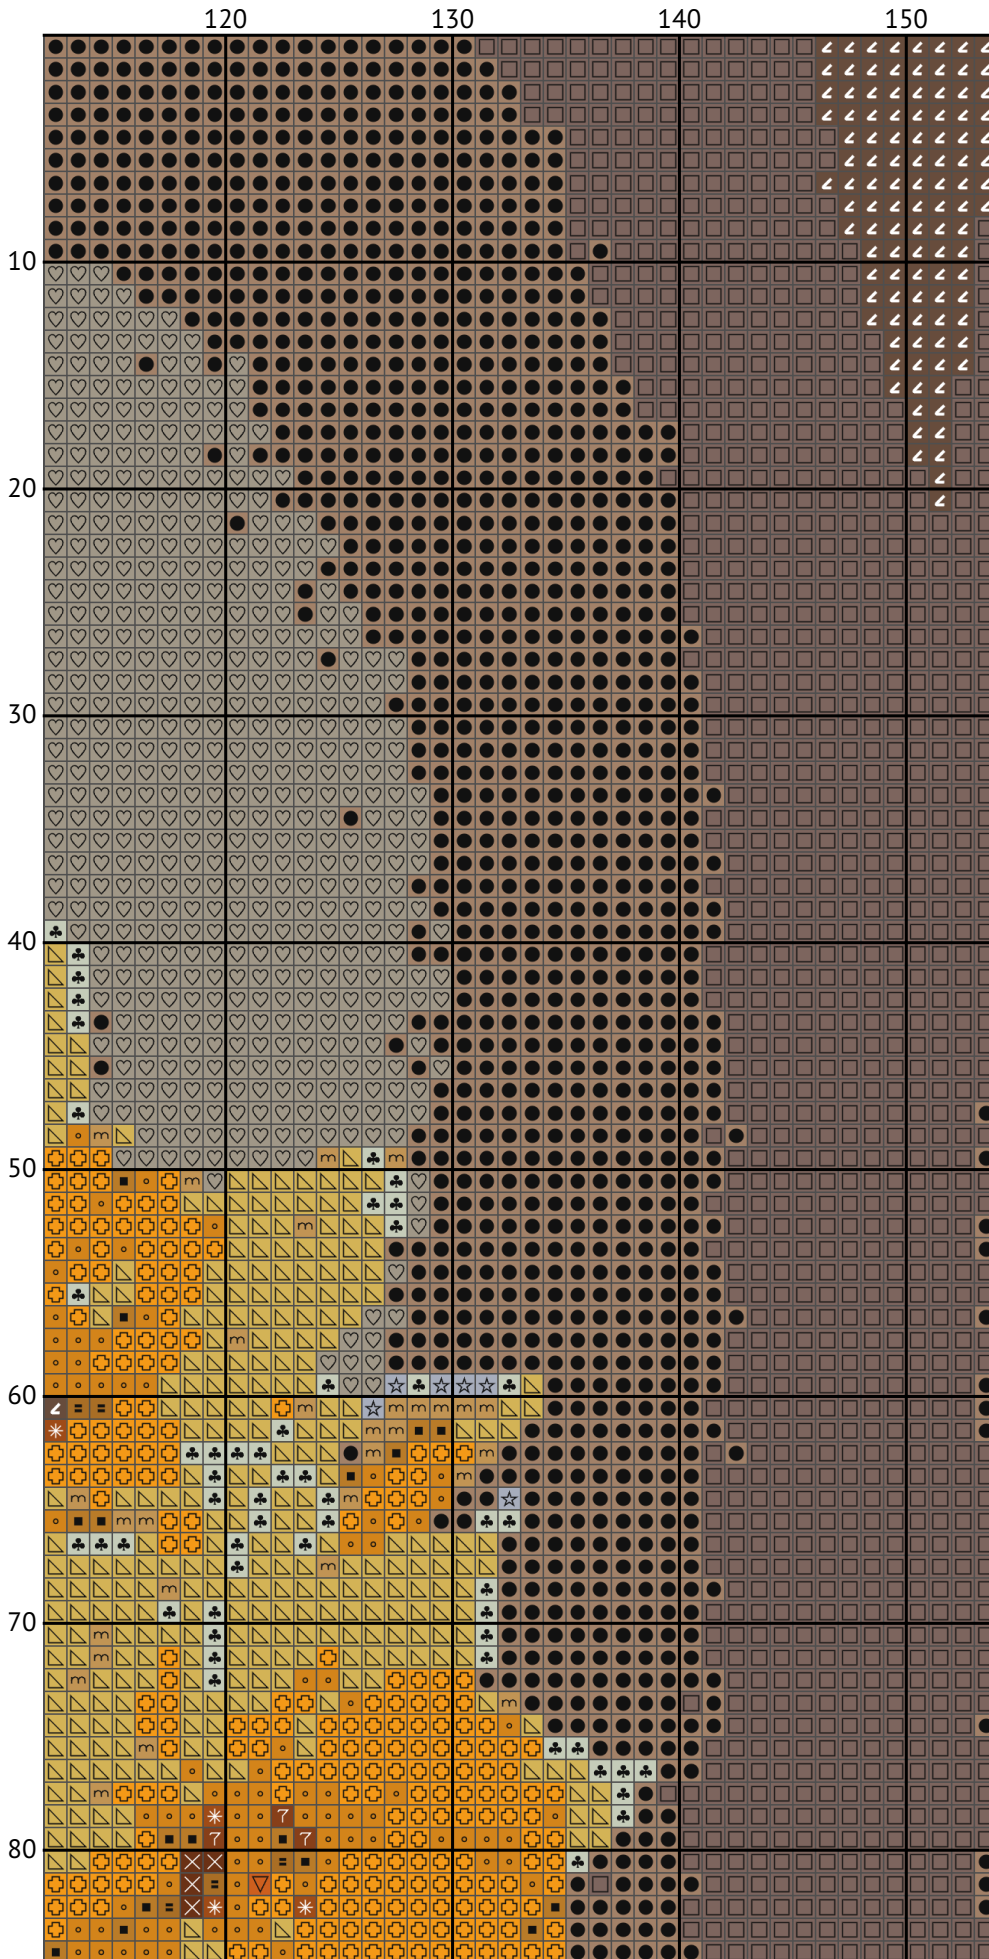

Нарциси у вазі

Схема вишивки хрестиком

Розмір: 154 x 192 хрестиків

Нарциси у вазі

Нарциси у вазі

Нарциси у вазі

Нарциси у вазі

Нарциси у вазі

Нарциси у вазі

Нарциси у вазі

Нарциси у вазі

Нарциси у вазі

Нарциси у вазі
Список ниток муліне (DMC)

N	Symbol	Number	Name	Stitches
1		 DMC 08	Driftwood - Dark	1189
2		 DMC 09	Cocoa - Very Dark	753
3		 DMC 415	Pearl Gray	1075
4		 DMC 422	Hazelnut Brown - Light	918
5		 DMC 433	Brown - Medium	311
6		 DMC 434	Brown - Light	298
7		 DMC 451	Shell Gray - Dark	4324
8		 DMC 523	Fern Green - Light	70
9		 DMC 535	Ash Gray - Very Light	690
10		 DMC 648	Beaver Gray - Light	5061
11		 DMC 680	Old Gold - Dark	1212
12		 DMC 729	Old Gold - Medium	745
13		 DMC 780	Topaz - Ultra Very Dark	635
14		 DMC 834	Golden Olive - Very Light	1420
15		 DMC 841	Beige Brown - Light	7520
16		 DMC 926	Gray Green - Medium	127
17		 DMC 972	Canary - Deep	705
18		 DMC 976	Golden Brown - Medium	470
19		 DMC 3031	Mocha Brown - Very Dark	272
20		 DMC 3072	Beaver Gray - Very Light	961
21		 DMC 3852	Straw - Very Dark	812