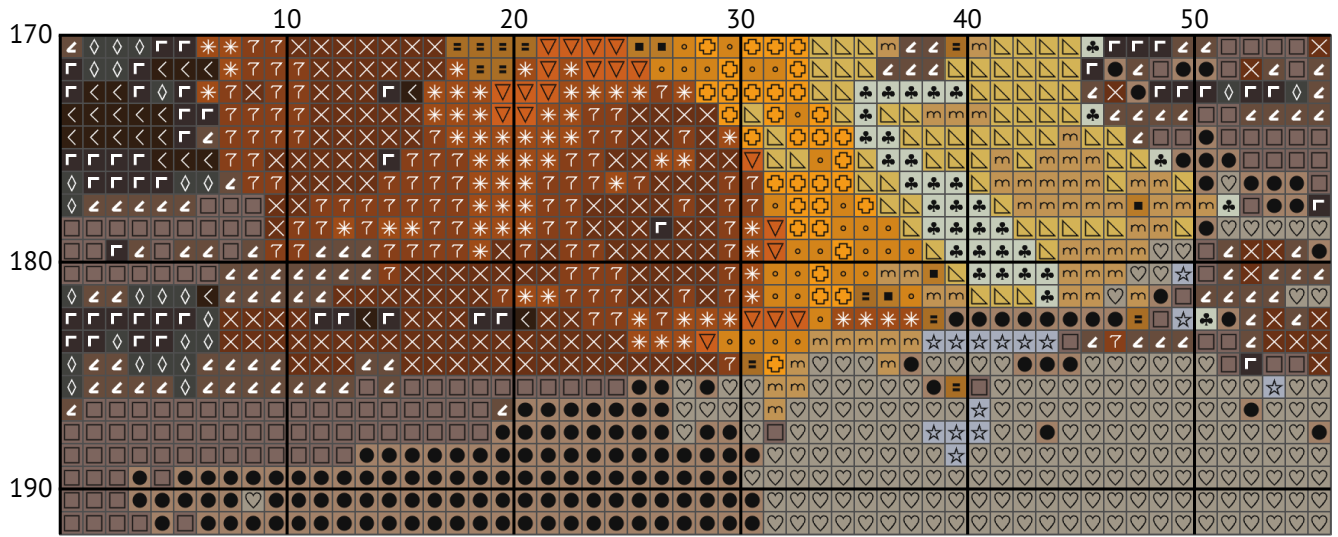

Нарциси у вазі

Схема вишивки хрестиком

Розмір: 154 x 192 хрестиків

Нарциси у вазі

Нарциси у вазі

Нарциси у вазі

Нарциси у вазі

Нарциси у вазі

Нарциси у вазі

Нарциси у вазі

Нарциси у вазі

Нарциси у вазі

Нарциси у вазі
Список ниток муліне (DMC)

N	Symbol	Number	Name	Stitches
1		 DMC 08	Driftwood - Dark	1189
2		 DMC 09	Cocoa - Very Dark	753
3		 DMC 415	Pearl Gray	1075
4		 DMC 422	Hazelnut Brown - Light	918
5		 DMC 433	Brown - Medium	311
6		 DMC 434	Brown - Light	298
7		 DMC 451	Shell Gray - Dark	4324
8		 DMC 523	Fern Green - Light	70
9		 DMC 535	Ash Gray - Very Light	690
10		 DMC 648	Beaver Gray - Light	5061
11		 DMC 680	Old Gold - Dark	1212
12		 DMC 729	Old Gold - Medium	745
13		 DMC 780	Topaz - Ultra Very Dark	635
14		 DMC 834	Golden Olive - Very Light	1420
15		 DMC 841	Beige Brown - Light	7520
16		 DMC 926	Gray Green - Medium	127
17		 DMC 972	Canary - Deep	705
18		 DMC 976	Golden Brown - Medium	470
19		 DMC 3031	Mocha Brown - Very Dark	272
20		 DMC 3072	Beaver Gray - Very Light	961
21		 DMC 3852	Straw - Very Dark	812