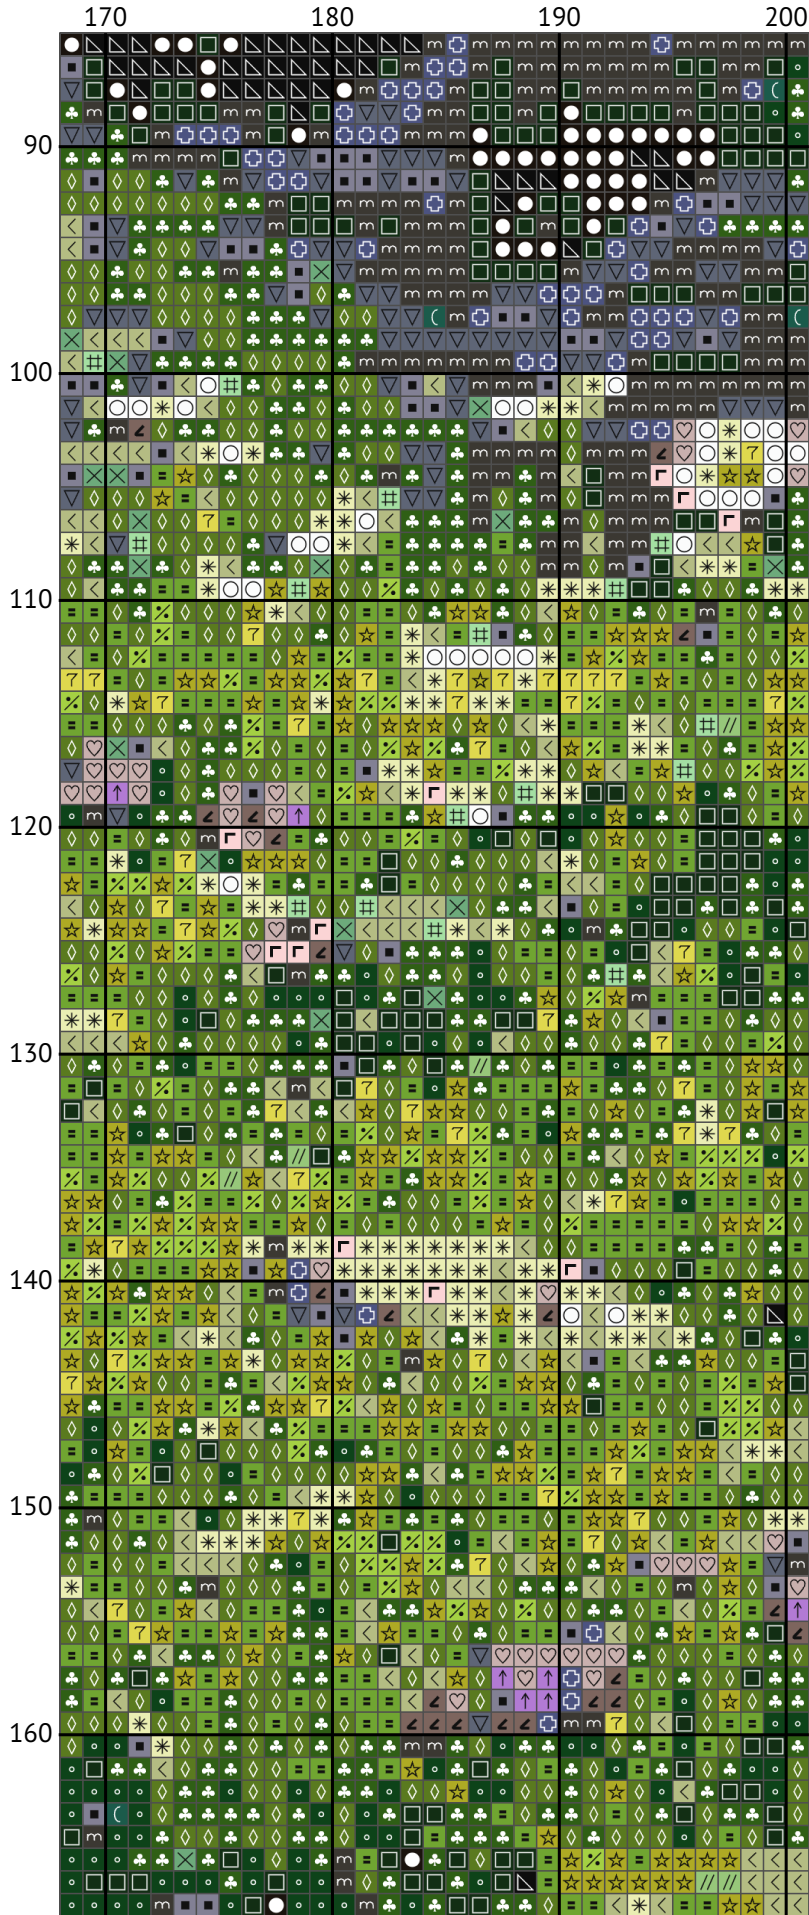

# Покемон Бульбазавр

Схема вишивки хрестиком

---

Розмір: 201 x 168 хрестиків

Покемон Бульбазвр

Покемон Бульбазавр

Покемон Бульбазавр

Покемон Бульбазавр

Покемон Бульбазвр

Покемон Бульбазвр

Покемон Бульбазвр

Покемон Бульбазавр

Покемон Бульбазавр  
Список ниток муліне (DMC)

N	Symbol	Number	Name	Stitches
1		 DMC 10	Tender Green - Very Light	1631
2		 DMC 16	Chartreuse - Light	667
3		 DMC 161	Gray Blue	382
4		 DMC 164	Forest Green - Light	437
5		 DMC 166	Moss Green - Medium Light	1743
6		 DMC 209	Lavender - Dark	21
7		 DMC 310	Black	390
8		 DMC 318	Steel Gray - Light	1163
9		 DMC 414	Steel Gray - Dark	1141
10		 DMC 451	Shell Gray - Dark	214
11		 DMC 452	Shell Gray - Medium	236
12		 DMC 470	Avocado Green - Light	3678
13		 DMC 563	Jade - Light	1352
14		 DMC 632	Desert Sand - Ultra Very Dark	124
15		 DMC 699	Green	2320
16		 DMC 704	Chartreuse - Bright	2201
17		 DMC 772	Yellow Green - Very Light	2300
18		 DMC 818	Baby Pink	286
19		 DMC 844	Beaver Gray - Ultra Dark	2026
20		 DMC 890	Pistachio Green - Ultra Dark	2830
21		 DMC 905	Parrot Green - Dark	3805
22		 DMC 943	Aquamarine - Medium	685
23		 DMC 955	Nile Green - Light	847
24		 DMC 991	Aquamarine - Dark	646
25		 DMC 992	Aquamarine - Light	971
26		 DMC 3371	Black Brown	472
27		 DMC 3722	Shell Pink - Medium	104
28		 DMC 3819	Moss Green - Light	734
29		 DMC B5200	Snow White	362