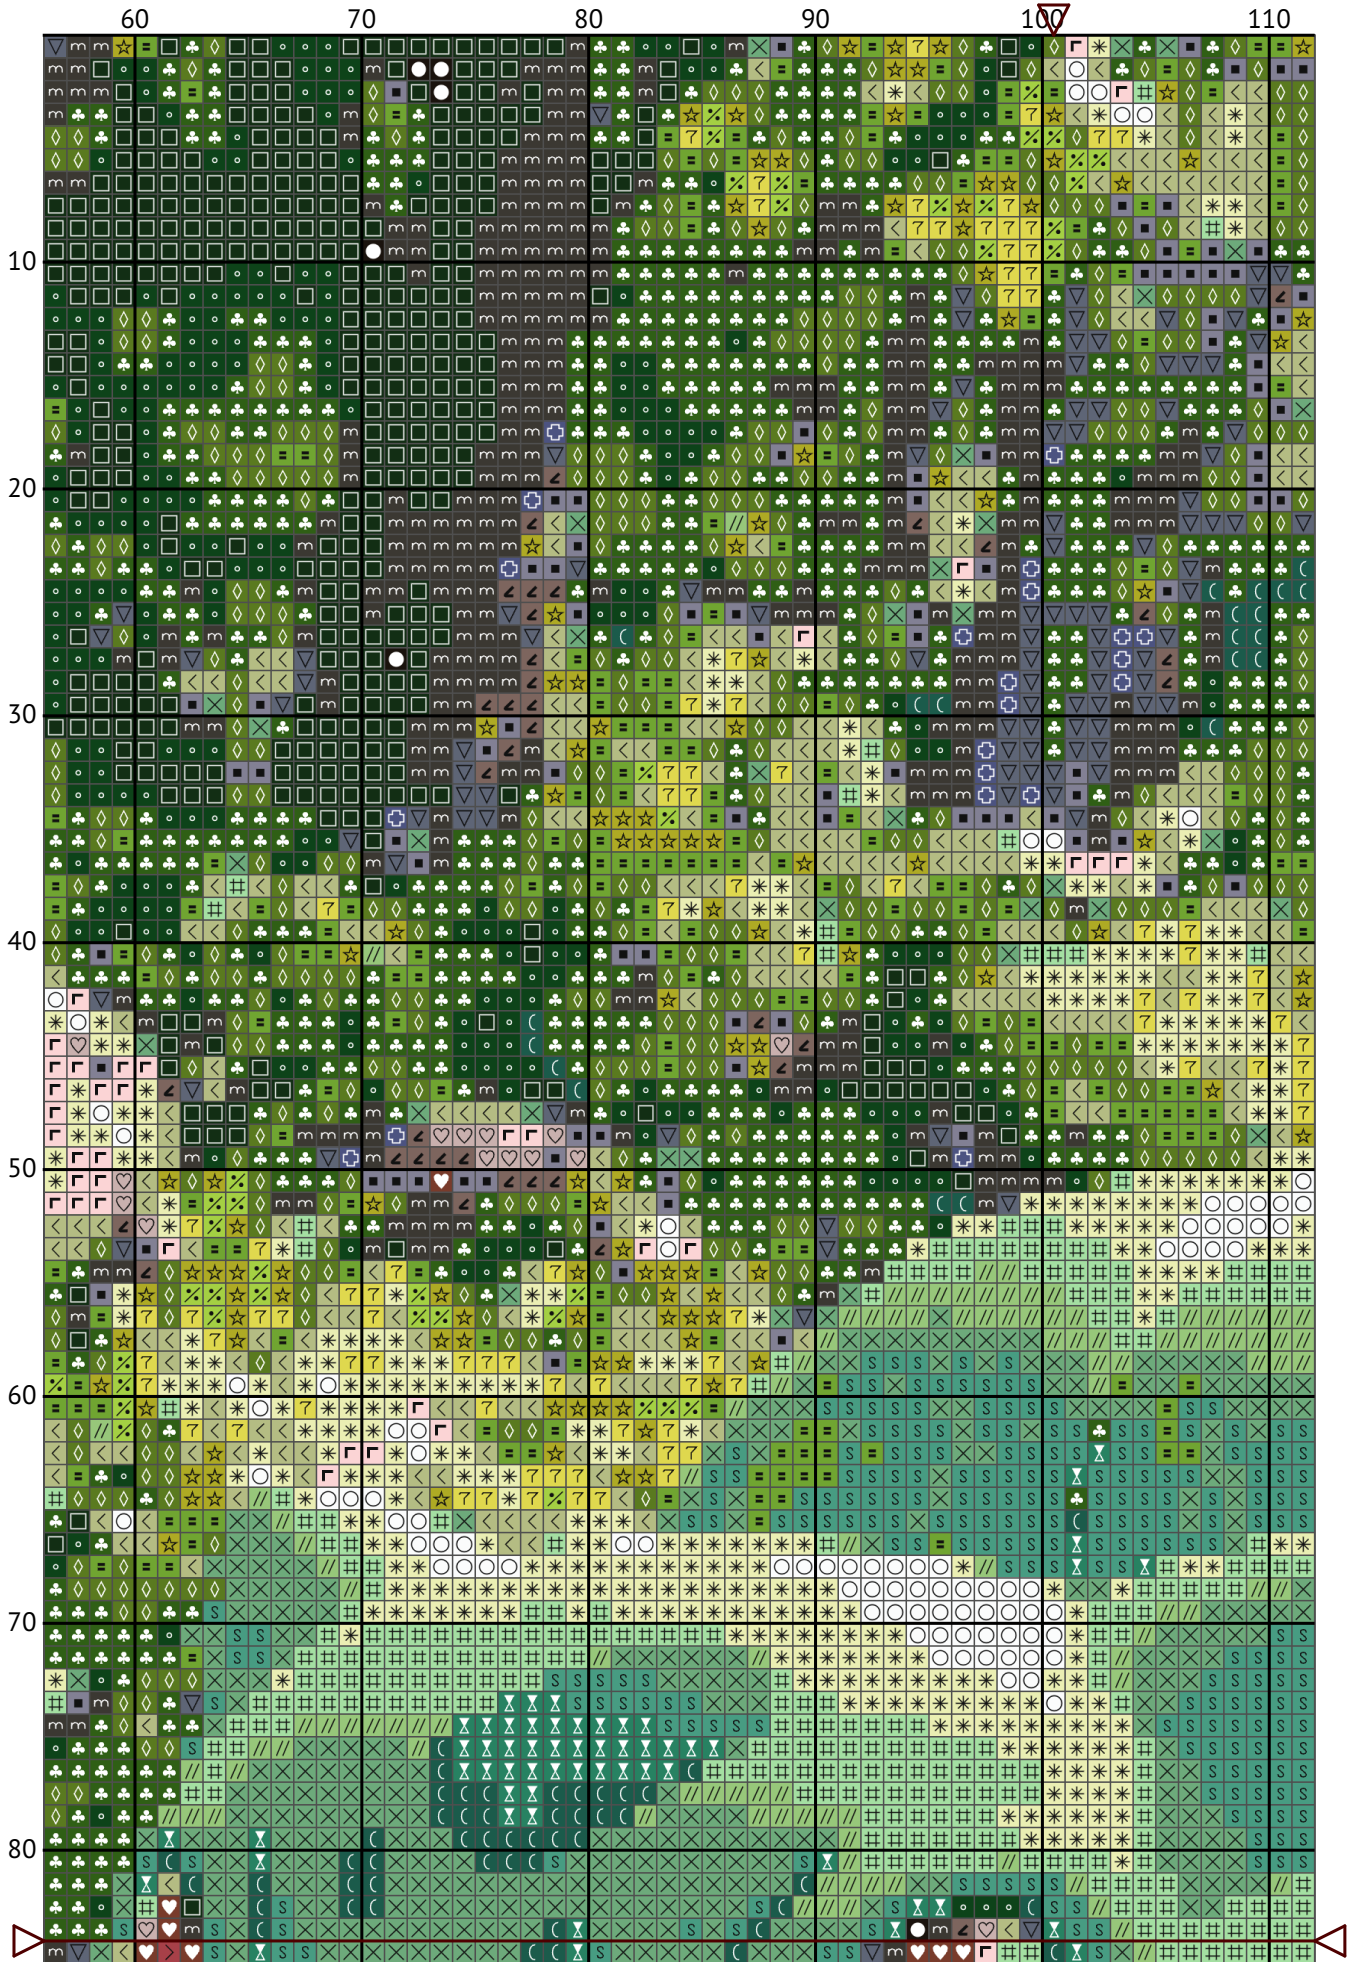

# Покемон Бульбазавр

Схема вишивки хрестиком

---

Розмір: 201 x 168 хрестиків

Покемон Бульбазвр

Покемон Бульбазавр

Покемон Бульбазавр

Покемон Бульбазавр

Покемон Бульбазвр

Покемон Бульбазвр

Покемон Бульбазвр

Покемон Бульбазавр

Покемон Бульбазавр  
Список ниток муліне (DMC)

N	Symbol	Number	Name	Stitches
1		 DMC 10	Tender Green - Very Light	1631
2		 DMC 16	Chartreuse - Light	667
3		 DMC 161	Gray Blue	382
4		 DMC 164	Forest Green - Light	437
5		 DMC 166	Moss Green - Medium Light	1743
6		 DMC 209	Lavender - Dark	21
7		 DMC 310	Black	390
8		 DMC 318	Steel Gray - Light	1163
9		 DMC 414	Steel Gray - Dark	1141
10		 DMC 451	Shell Gray - Dark	214
11		 DMC 452	Shell Gray - Medium	236
12		 DMC 470	Avocado Green - Light	3678
13		 DMC 563	Jade - Light	1352
14		 DMC 632	Desert Sand - Ultra Very Dark	124
15		 DMC 699	Green	2320
16		 DMC 704	Chartreuse - Bright	2201
17		 DMC 772	Yellow Green - Very Light	2300
18		 DMC 818	Baby Pink	286
19		 DMC 844	Beaver Gray - Ultra Dark	2026
20		 DMC 890	Pistachio Green - Ultra Dark	2830
21		 DMC 905	Parrot Green - Dark	3805
22		 DMC 943	Aquamarine - Medium	685
23		 DMC 955	Nile Green - Light	847
24		 DMC 991	Aquamarine - Dark	646
25		 DMC 992	Aquamarine - Light	971
26		 DMC 3371	Black Brown	472
27		 DMC 3722	Shell Pink - Medium	104
28		 DMC 3819	Moss Green - Light	734
29		 DMC B5200	Snow White	362