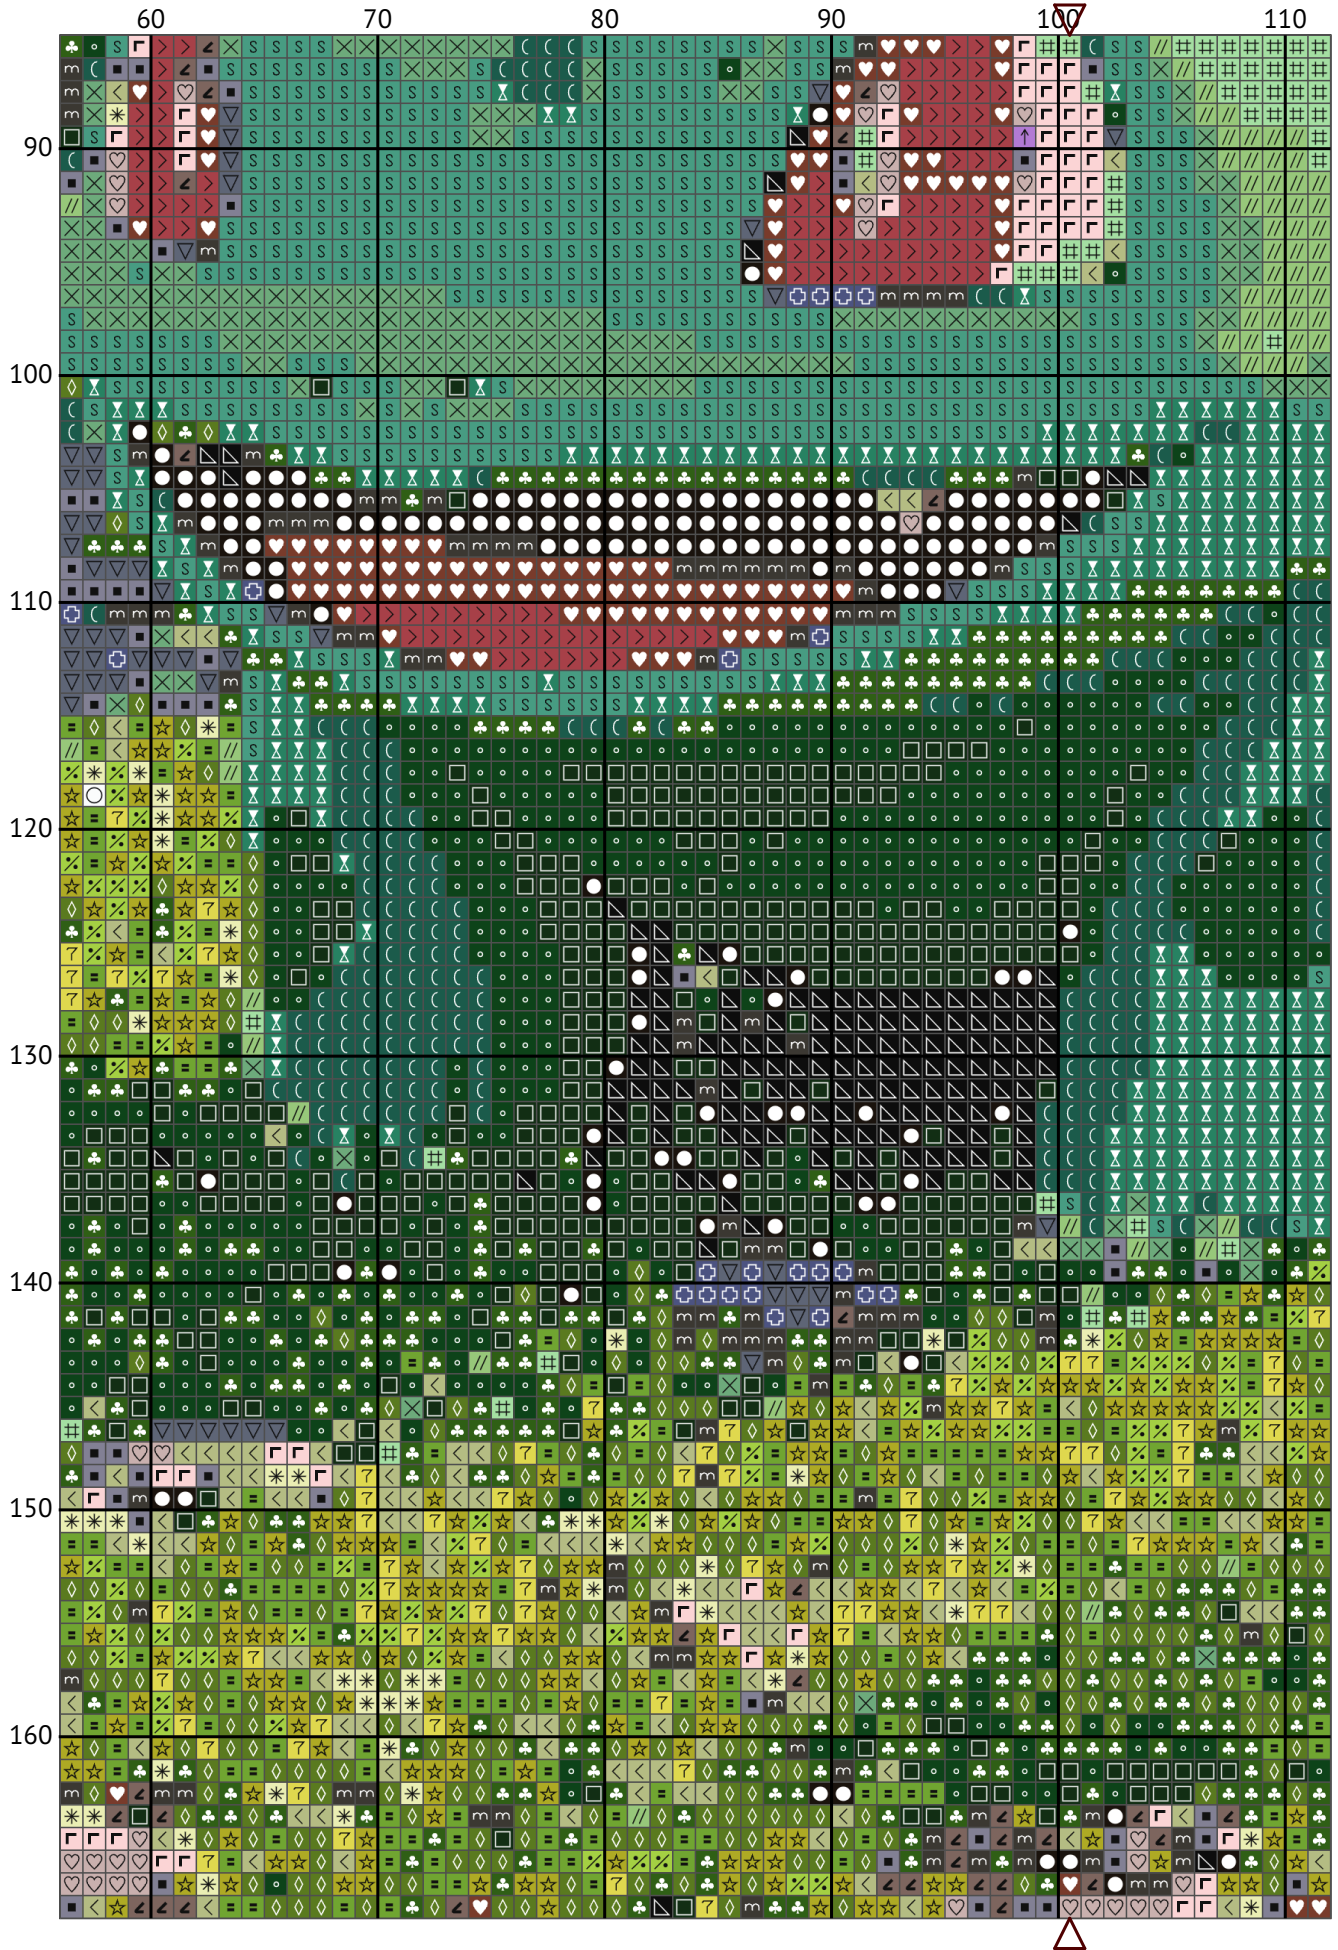

# Покемон Бульбазавр

Схема вишивки хрестиком

---

Розмір: 201 x 168 хрестиків

Покемон Бульбазвр

Покемон Бульбазавр

Покемон Бульбазавр

Покемон Бульбазавр

Покемон Бульбазвр

Покемон Бульбазвр

Покемон Бульбазвр

Покемон Бульбазавр

Покемон Бульбазавр  
Список ниток муліне (DMC)

N	Symbol	Number	Name	Stitches
1		 DMC 10	Tender Green - Very Light	1631
2		 DMC 16	Chartreuse - Light	667
3		 DMC 161	Gray Blue	382
4		 DMC 164	Forest Green - Light	437
5		 DMC 166	Moss Green - Medium Light	1743
6		 DMC 209	Lavender - Dark	21
7		 DMC 310	Black	390
8		 DMC 318	Steel Gray - Light	1163
9		 DMC 414	Steel Gray - Dark	1141
10		 DMC 451	Shell Gray - Dark	214
11		 DMC 452	Shell Gray - Medium	236
12		 DMC 470	Avocado Green - Light	3678
13		 DMC 563	Jade - Light	1352
14		 DMC 632	Desert Sand - Ultra Very Dark	124
15		 DMC 699	Green	2320
16		 DMC 704	Chartreuse - Bright	2201
17		 DMC 772	Yellow Green - Very Light	2300
18		 DMC 818	Baby Pink	286
19		 DMC 844	Beaver Gray - Ultra Dark	2026
20		 DMC 890	Pistachio Green - Ultra Dark	2830
21		 DMC 905	Parrot Green - Dark	3805
22		 DMC 943	Aquamarine - Medium	685
23		 DMC 955	Nile Green - Light	847
24		 DMC 991	Aquamarine - Dark	646
25		 DMC 992	Aquamarine - Light	971
26		 DMC 3371	Black Brown	472
27		 DMC 3722	Shell Pink - Medium	104
28		 DMC 3819	Moss Green - Light	734
29		 DMC B5200	Snow White	362