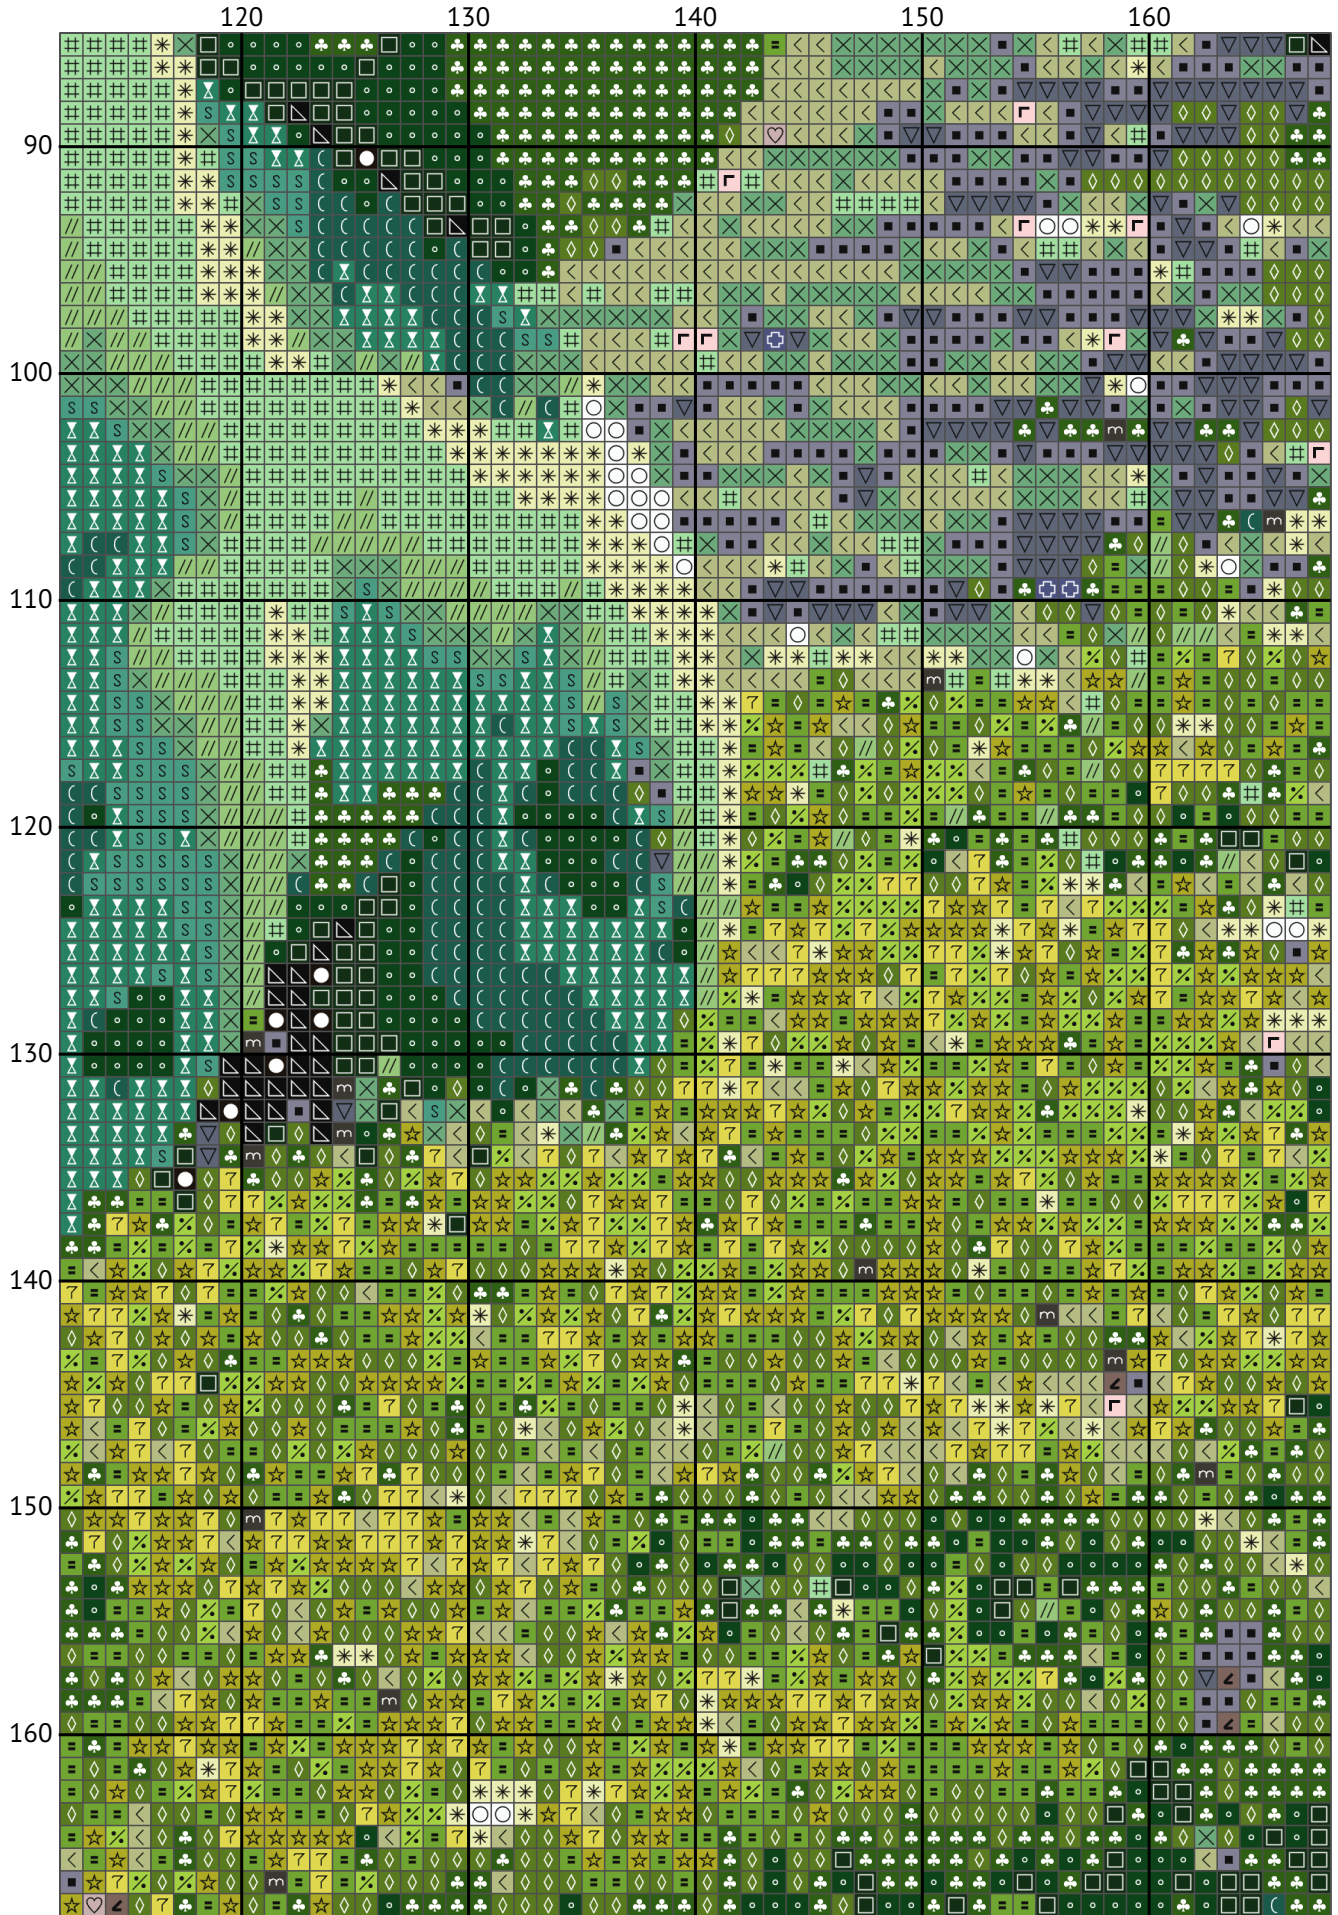

# Покемон Бульбазавр

Схема вишивки хрестиком

---

Розмір: 201 x 168 хрестиків

Покемон Бульбазвр

Покемон Бульбазавр

Покемон Бульбазавр

Покемон Бульбазавр

Покемон Бульбазвр

Покемон Бульбазвр

Покемон Бульбазвр

Покемон Бульбазавр

Покемон Бульбазавр  
Список ниток муліне (DMC)

N	Symbol	Number	Name	Stitches
1		 DMC 10	Tender Green - Very Light	1631
2		 DMC 16	Chartreuse - Light	667
3		 DMC 161	Gray Blue	382
4		 DMC 164	Forest Green - Light	437
5		 DMC 166	Moss Green - Medium Light	1743
6		 DMC 209	Lavender - Dark	21
7		 DMC 310	Black	390
8		 DMC 318	Steel Gray - Light	1163
9		 DMC 414	Steel Gray - Dark	1141
10		 DMC 451	Shell Gray - Dark	214
11		 DMC 452	Shell Gray - Medium	236
12		 DMC 470	Avocado Green - Light	3678
13		 DMC 563	Jade - Light	1352
14		 DMC 632	Desert Sand - Ultra Very Dark	124
15		 DMC 699	Green	2320
16		 DMC 704	Chartreuse - Bright	2201
17		 DMC 772	Yellow Green - Very Light	2300
18		 DMC 818	Baby Pink	286
19		 DMC 844	Beaver Gray - Ultra Dark	2026
20		 DMC 890	Pistachio Green - Ultra Dark	2830
21		 DMC 905	Parrot Green - Dark	3805
22		 DMC 943	Aquamarine - Medium	685
23		 DMC 955	Nile Green - Light	847
24		 DMC 991	Aquamarine - Dark	646
25		 DMC 992	Aquamarine - Light	971
26		 DMC 3371	Black Brown	472
27		 DMC 3722	Shell Pink - Medium	104
28		 DMC 3819	Moss Green - Light	734
29		 DMC B5200	Snow White	362