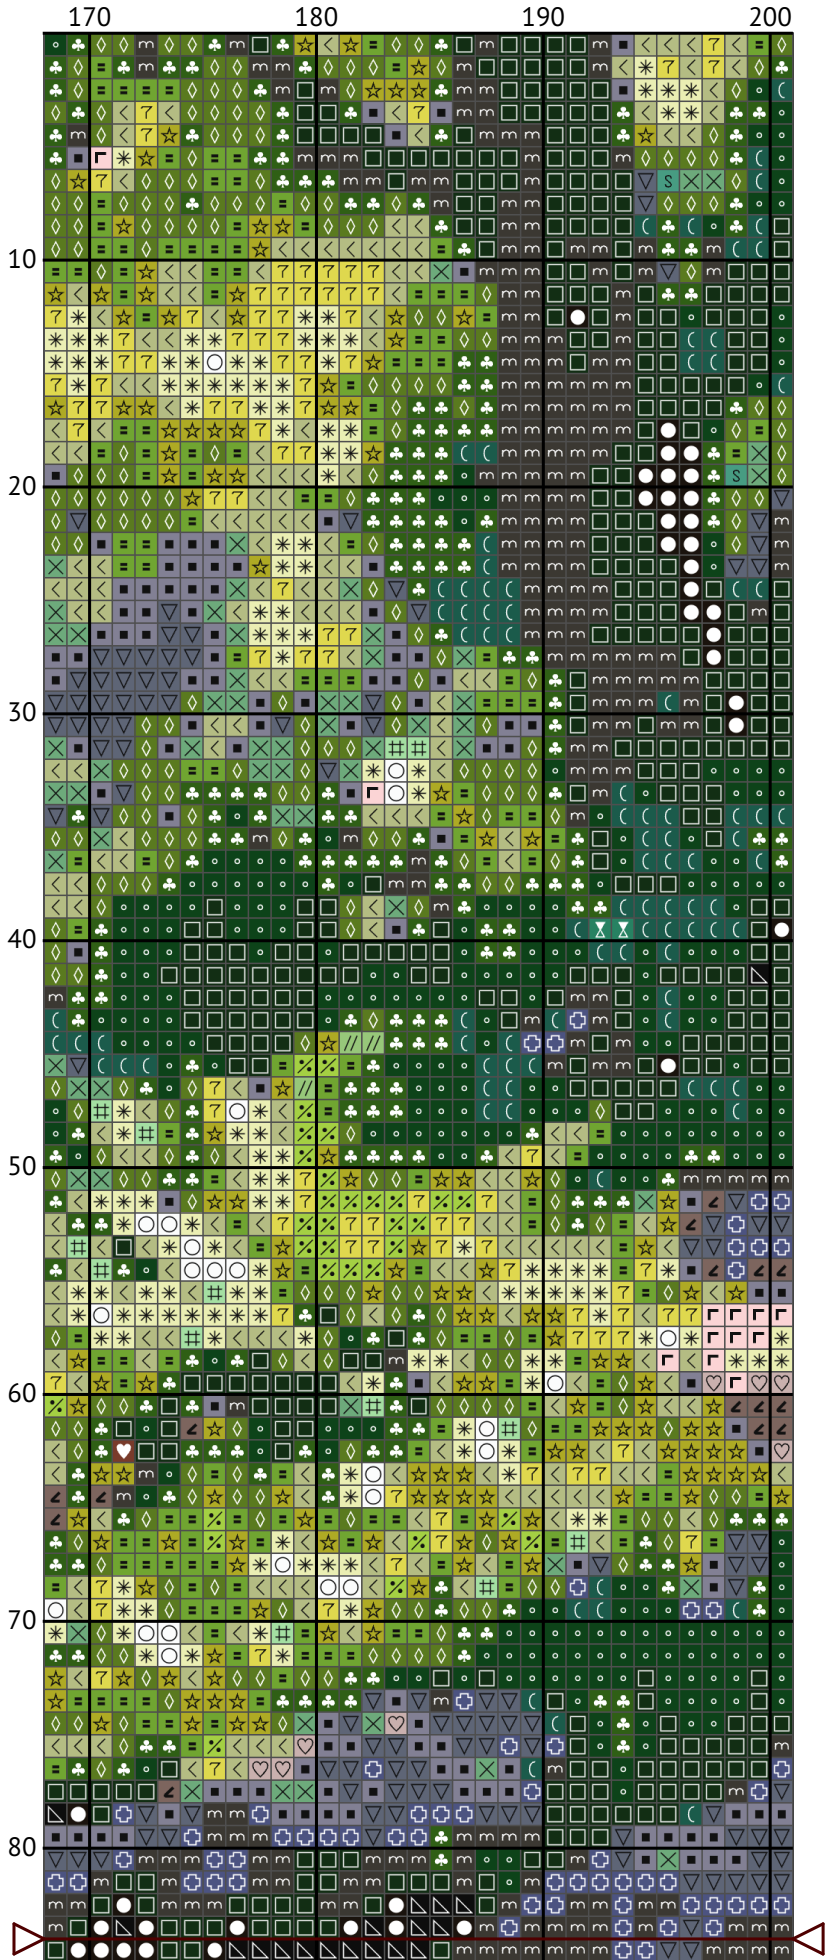

# Покемон Бульбазавр

Схема вишивки хрестиком

---

Розмір: 201 x 168 хрестиків

Покемон Бульбазвр

Покемон Бульбазавр

Покемон Бульбазавр

Покемон Бульбазавр

Покемон Бульбазвр

Покемон Бульбазвр

Покемон Бульбазвр

Покемон Бульбазавр

Покемон Бульбазавр  
Список ниток муліне (DMC)

N	Symbol	Number	Name	Stitches
1		 DMC 10	Tender Green - Very Light	1631
2		 DMC 16	Chartreuse - Light	667
3		 DMC 161	Gray Blue	382
4		 DMC 164	Forest Green - Light	437
5		 DMC 166	Moss Green - Medium Light	1743
6		 DMC 209	Lavender - Dark	21
7		 DMC 310	Black	390
8		 DMC 318	Steel Gray - Light	1163
9		 DMC 414	Steel Gray - Dark	1141
10		 DMC 451	Shell Gray - Dark	214
11		 DMC 452	Shell Gray - Medium	236
12		 DMC 470	Avocado Green - Light	3678
13		 DMC 563	Jade - Light	1352
14		 DMC 632	Desert Sand - Ultra Very Dark	124
15		 DMC 699	Green	2320
16		 DMC 704	Chartreuse - Bright	2201
17		 DMC 772	Yellow Green - Very Light	2300
18		 DMC 818	Baby Pink	286
19		 DMC 844	Beaver Gray - Ultra Dark	2026
20		 DMC 890	Pistachio Green - Ultra Dark	2830
21		 DMC 905	Parrot Green - Dark	3805
22		 DMC 943	Aquamarine - Medium	685
23		 DMC 955	Nile Green - Light	847
24		 DMC 991	Aquamarine - Dark	646
25		 DMC 992	Aquamarine - Light	971
26		 DMC 3371	Black Brown	472
27		 DMC 3722	Shell Pink - Medium	104
28		 DMC 3819	Moss Green - Light	734
29		 DMC B5200	Snow White	362