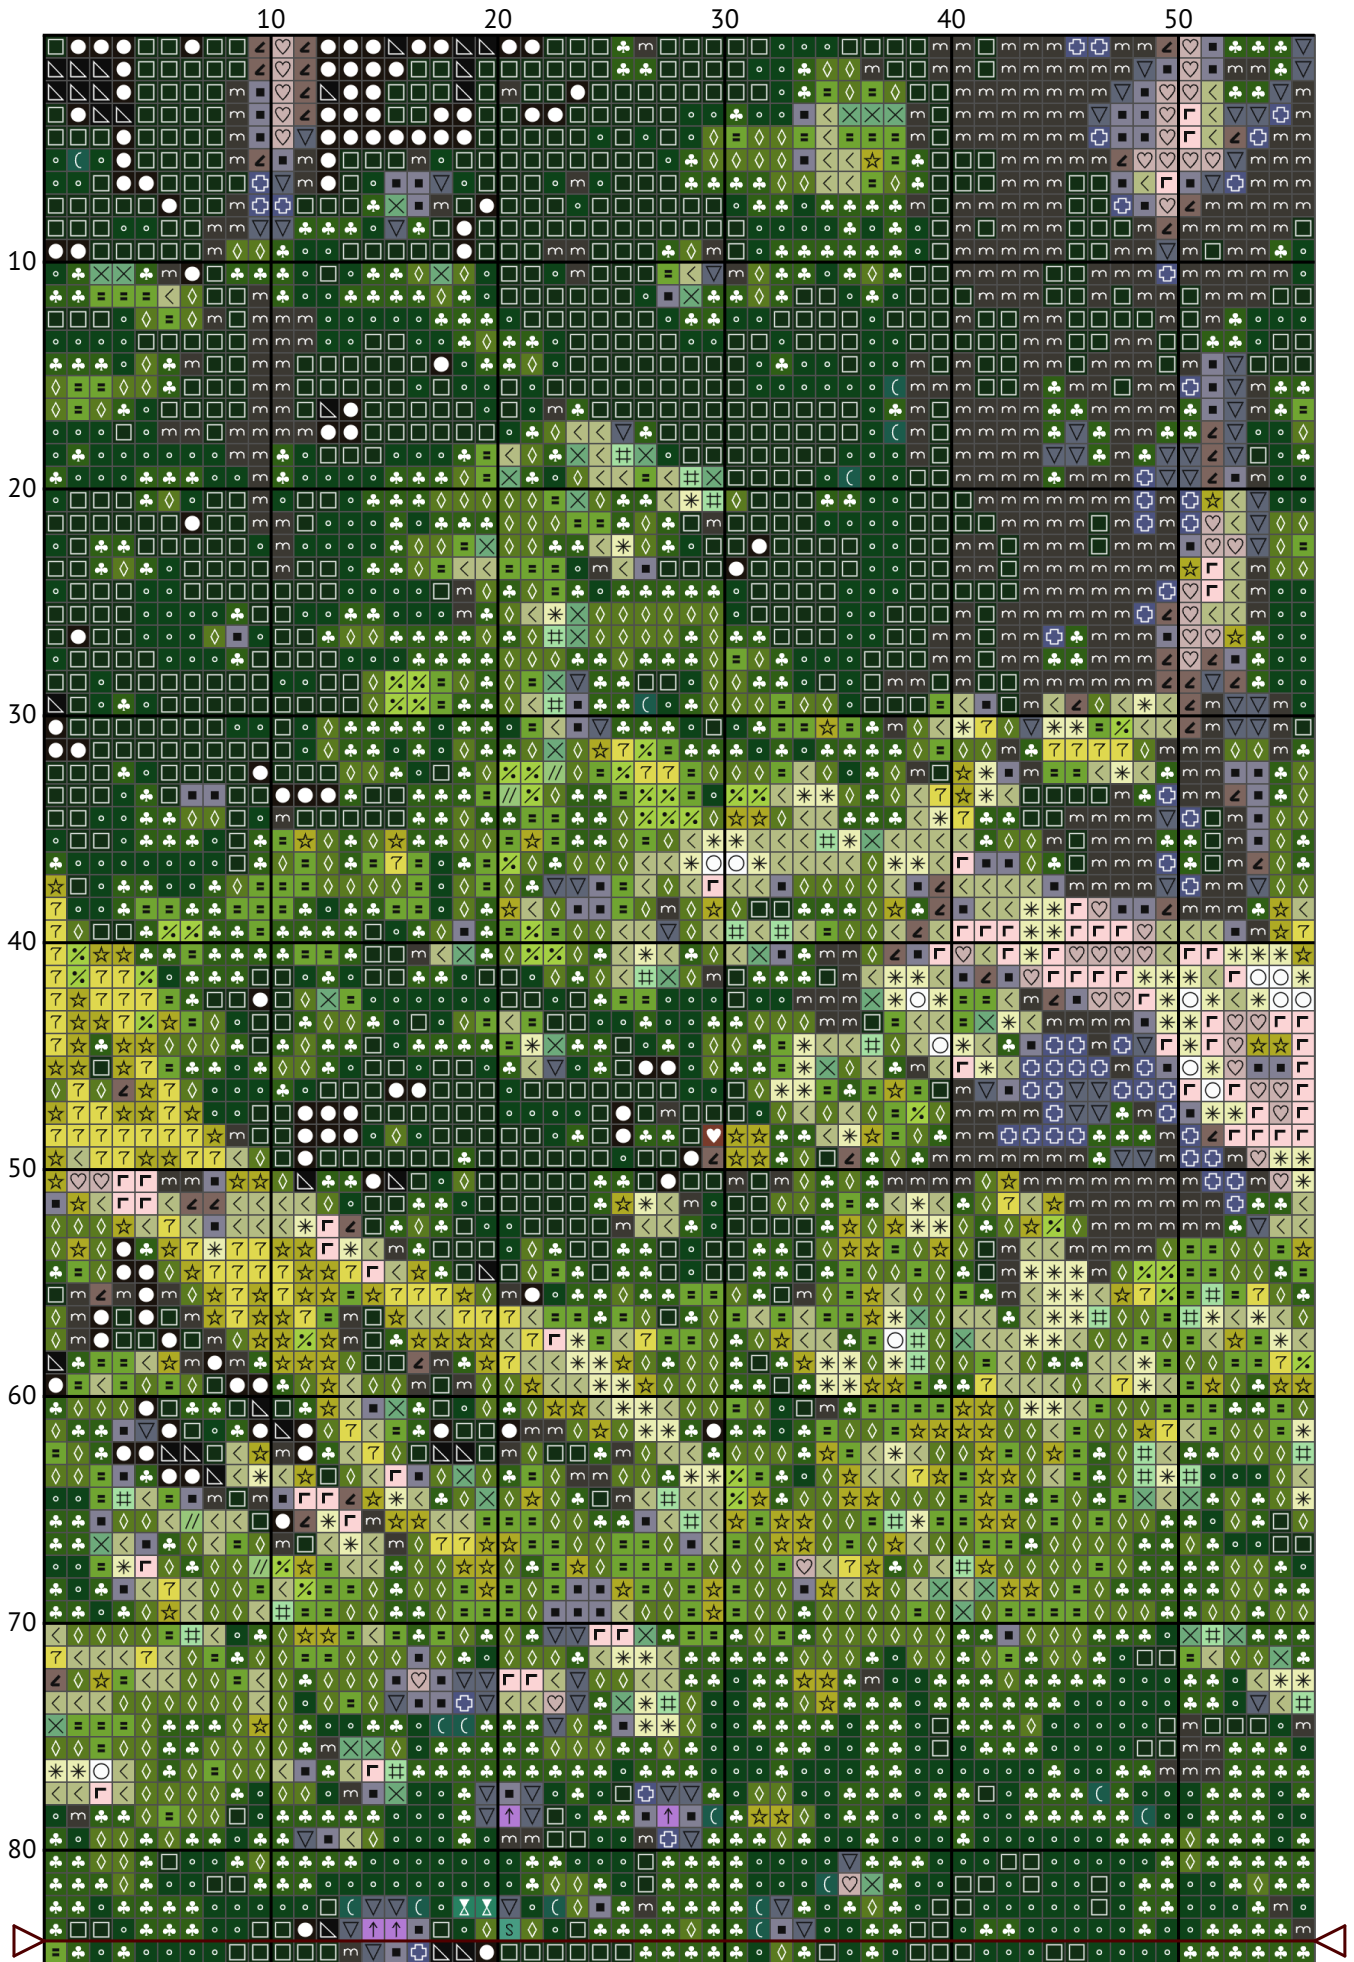

# Покемон Бульбазавр

Схема вишивки хрестиком

---

Розмір: 201 x 168 хрестиків

Покемон Бульбазвр

Покемон Бульбазавр

Покемон Бульбазавр

Покемон Бульбазавр

Покемон Бульбазвр

Покемон Бульбазвр

Покемон Бульбазвр

Покемон Бульбазавр

Покемон Бульбазавр  
Список ниток муліне (DMC)

N	Symbol	Number	Name	Stitches
1		 DMC 10	Tender Green - Very Light	1631
2		 DMC 16	Chartreuse - Light	667
3		 DMC 161	Gray Blue	382
4		 DMC 164	Forest Green - Light	437
5		 DMC 166	Moss Green - Medium Light	1743
6		 DMC 209	Lavender - Dark	21
7		 DMC 310	Black	390
8		 DMC 318	Steel Gray - Light	1163
9		 DMC 414	Steel Gray - Dark	1141
10		 DMC 451	Shell Gray - Dark	214
11		 DMC 452	Shell Gray - Medium	236
12		 DMC 470	Avocado Green - Light	3678
13		 DMC 563	Jade - Light	1352
14		 DMC 632	Desert Sand - Ultra Very Dark	124
15		 DMC 699	Green	2320
16		 DMC 704	Chartreuse - Bright	2201
17		 DMC 772	Yellow Green - Very Light	2300
18		 DMC 818	Baby Pink	286
19		 DMC 844	Beaver Gray - Ultra Dark	2026
20		 DMC 890	Pistachio Green - Ultra Dark	2830
21		 DMC 905	Parrot Green - Dark	3805
22		 DMC 943	Aquamarine - Medium	685
23		 DMC 955	Nile Green - Light	847
24		 DMC 991	Aquamarine - Dark	646
25		 DMC 992	Aquamarine - Light	971
26		 DMC 3371	Black Brown	472
27		 DMC 3722	Shell Pink - Medium	104
28		 DMC 3819	Moss Green - Light	734
29		 DMC B5200	Snow White	362