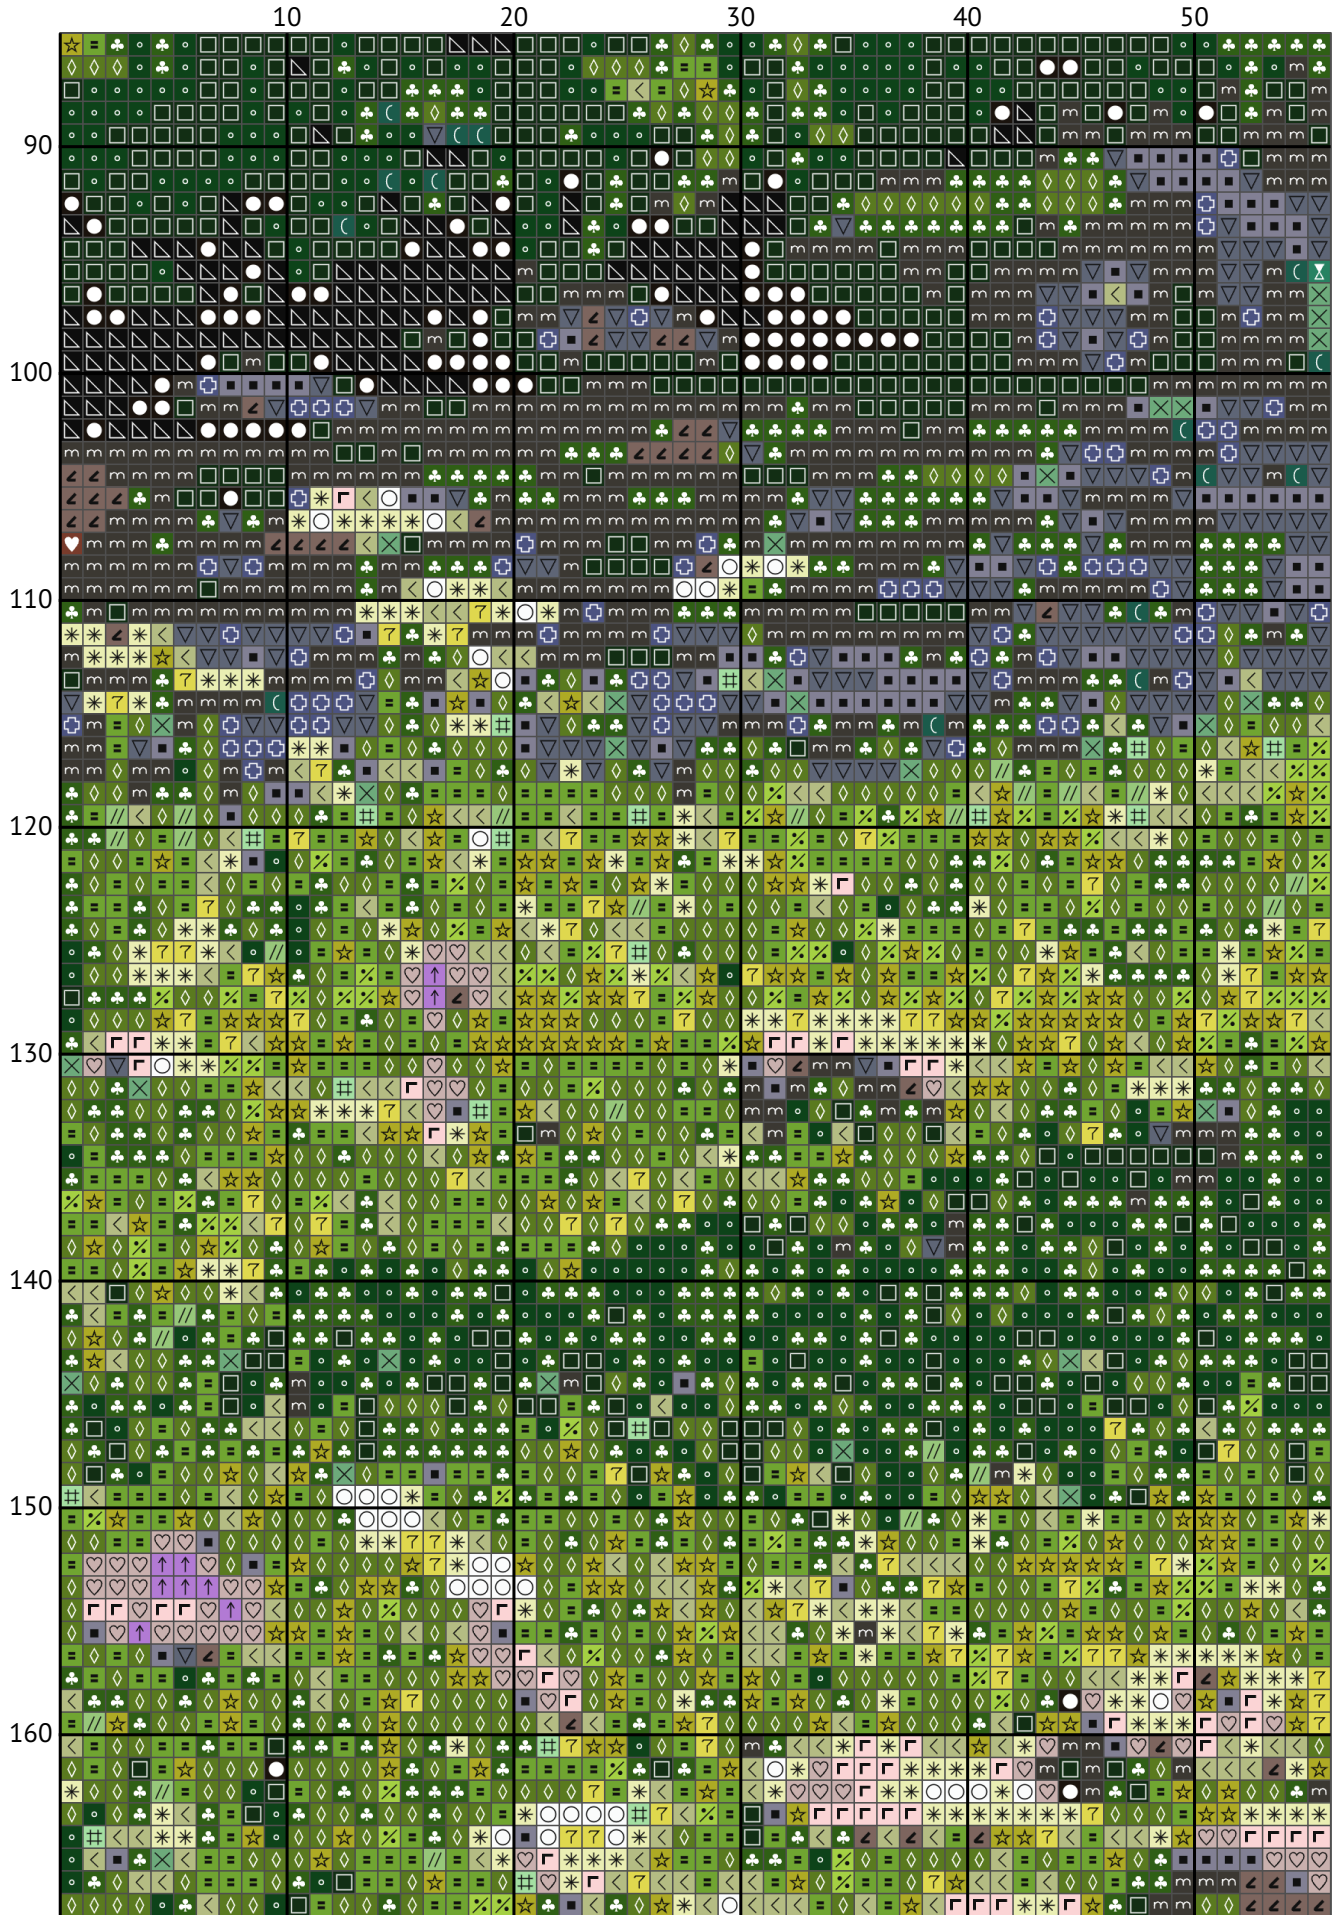

# Покемон Бульбазавр

Схема вишивки хрестиком

---

Розмір: 201 x 168 хрестиків

Покемон Бульбазвр

Покемон Бульбазавр

Покемон Бульбазавр

Покемон Бульбазавр

Покемон Бульбазвр

Покемон Бульбазвр

Покемон Бульбазвр

Покемон Бульбазавр

Покемон Бульбазавр  
Список ниток муліне (DMC)

N	Symbol	Number	Name	Stitches
1		 DMC 10	Tender Green - Very Light	1631
2		 DMC 16	Chartreuse - Light	667
3		 DMC 161	Gray Blue	382
4		 DMC 164	Forest Green - Light	437
5		 DMC 166	Moss Green - Medium Light	1743
6		 DMC 209	Lavender - Dark	21
7		 DMC 310	Black	390
8		 DMC 318	Steel Gray - Light	1163
9		 DMC 414	Steel Gray - Dark	1141
10		 DMC 451	Shell Gray - Dark	214
11		 DMC 452	Shell Gray - Medium	236
12		 DMC 470	Avocado Green - Light	3678
13		 DMC 563	Jade - Light	1352
14		 DMC 632	Desert Sand - Ultra Very Dark	124
15		 DMC 699	Green	2320
16		 DMC 704	Chartreuse - Bright	2201
17		 DMC 772	Yellow Green - Very Light	2300
18		 DMC 818	Baby Pink	286
19		 DMC 844	Beaver Gray - Ultra Dark	2026
20		 DMC 890	Pistachio Green - Ultra Dark	2830
21		 DMC 905	Parrot Green - Dark	3805
22		 DMC 943	Aquamarine - Medium	685
23		 DMC 955	Nile Green - Light	847
24		 DMC 991	Aquamarine - Dark	646
25		 DMC 992	Aquamarine - Light	971
26		 DMC 3371	Black Brown	472
27		 DMC 3722	Shell Pink - Medium	104
28		 DMC 3819	Moss Green - Light	734
29		 DMC B5200	Snow White	362