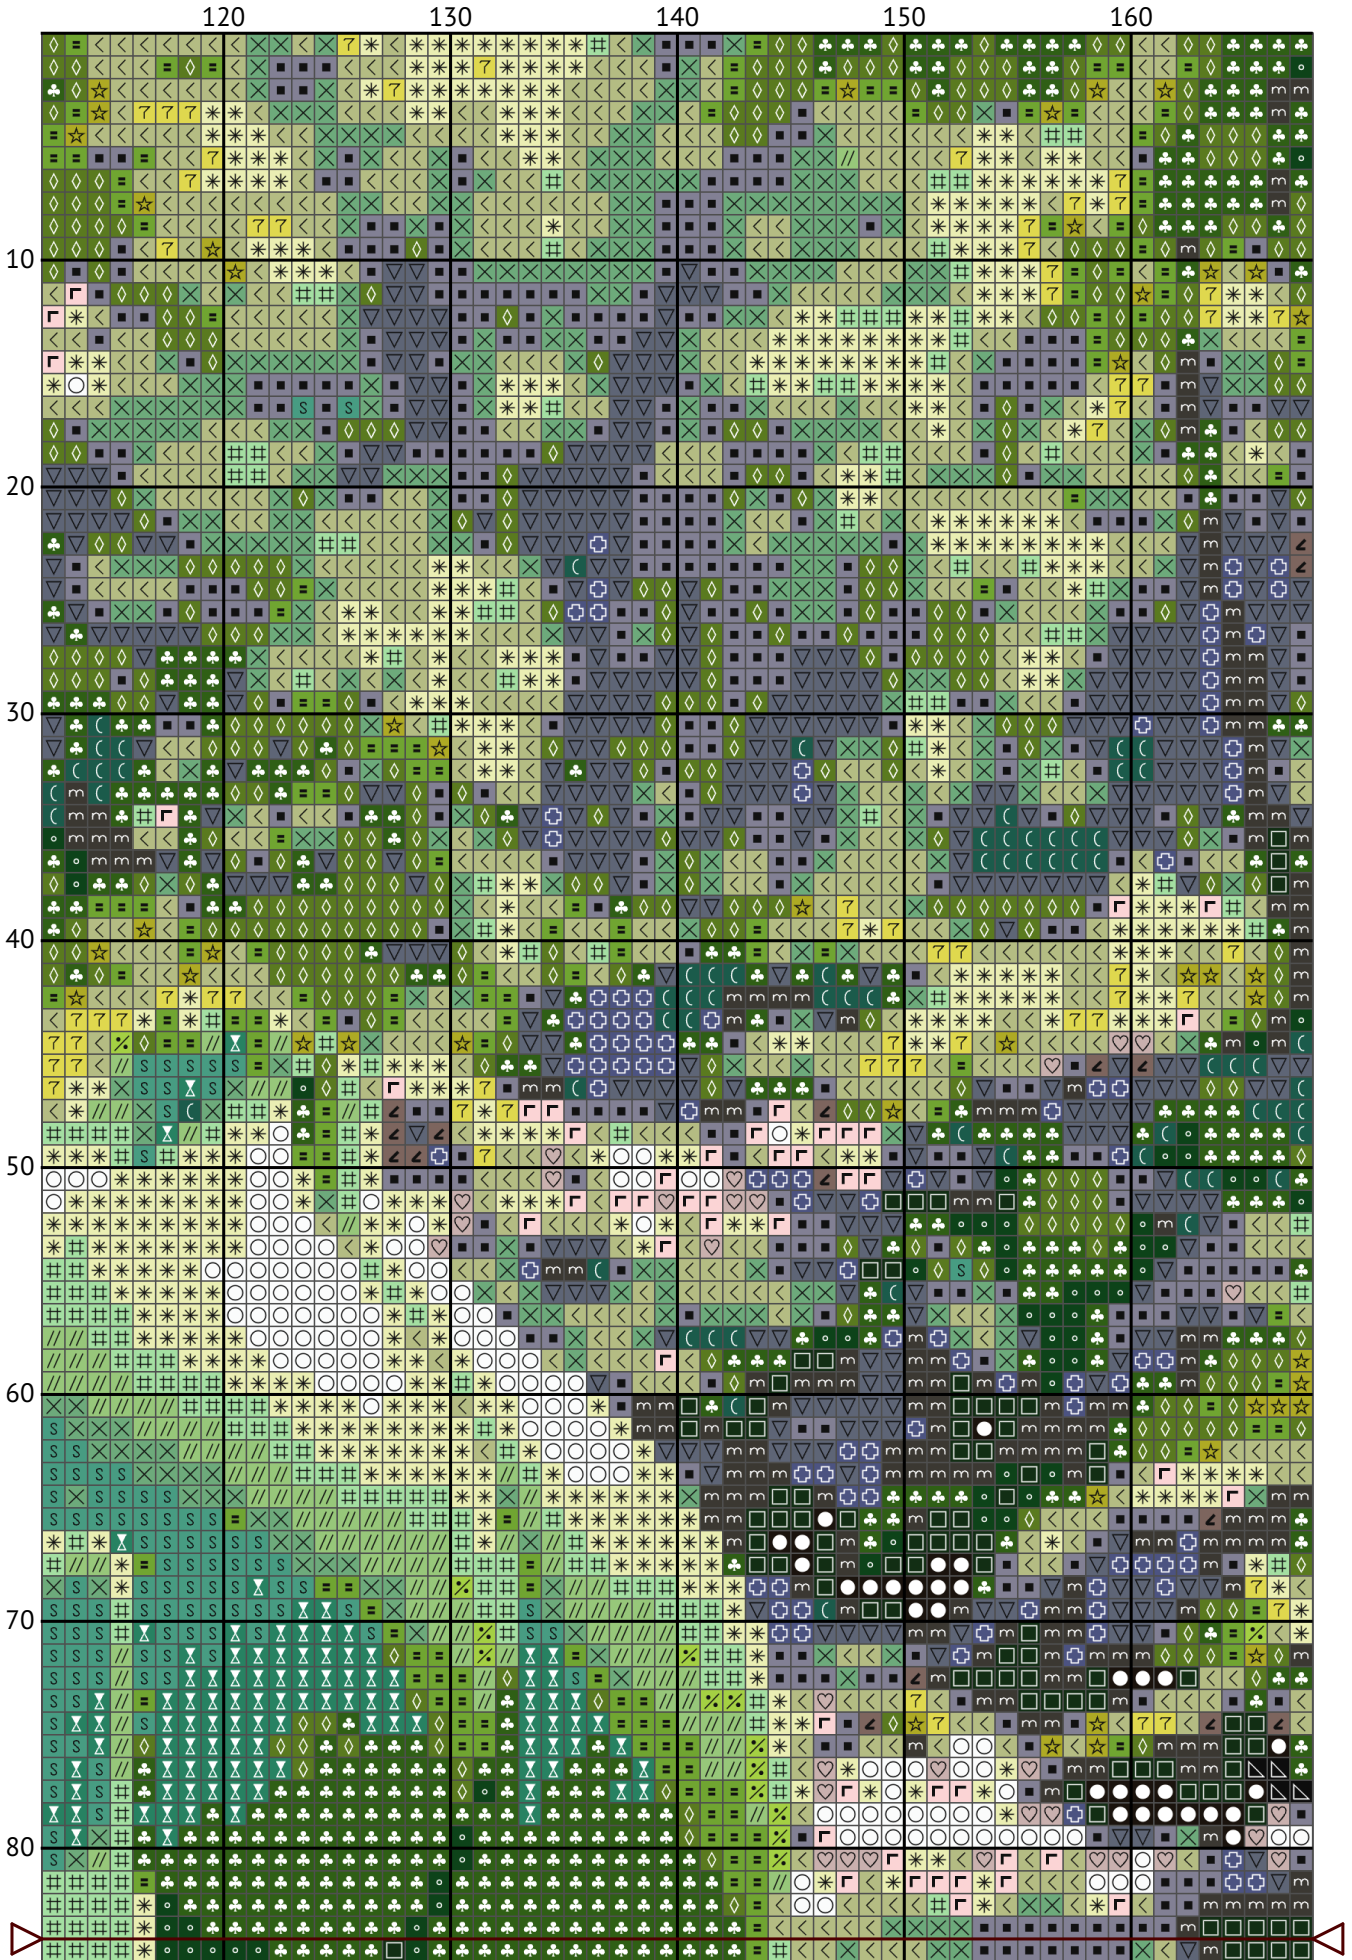

# Покемон Бульбазавр

Схема вишивки хрестиком

---

Розмір: 201 x 168 хрестиків

Покемон Бульбазвр

Покемон Бульбазавр

Покемон Бульбазавр

Покемон Бульбазавр

Покемон Бульбазвр

Покемон Бульбазвр

Покемон Бульбазвр

Покемон Бульбазавр

Покемон Бульбазавр  
Список ниток муліне (DMC)

N	Symbol	Number	Name	Stitches
1		 DMC 10	Tender Green - Very Light	1631
2		 DMC 16	Chartreuse - Light	667
3		 DMC 161	Gray Blue	382
4		 DMC 164	Forest Green - Light	437
5		 DMC 166	Moss Green - Medium Light	1743
6		 DMC 209	Lavender - Dark	21
7		 DMC 310	Black	390
8		 DMC 318	Steel Gray - Light	1163
9		 DMC 414	Steel Gray - Dark	1141
10		 DMC 451	Shell Gray - Dark	214
11		 DMC 452	Shell Gray - Medium	236
12		 DMC 470	Avocado Green - Light	3678
13		 DMC 563	Jade - Light	1352
14		 DMC 632	Desert Sand - Ultra Very Dark	124
15		 DMC 699	Green	2320
16		 DMC 704	Chartreuse - Bright	2201
17		 DMC 772	Yellow Green - Very Light	2300
18		 DMC 818	Baby Pink	286
19		 DMC 844	Beaver Gray - Ultra Dark	2026
20		 DMC 890	Pistachio Green - Ultra Dark	2830
21		 DMC 905	Parrot Green - Dark	3805
22		 DMC 943	Aquamarine - Medium	685
23		 DMC 955	Nile Green - Light	847
24		 DMC 991	Aquamarine - Dark	646
25		 DMC 992	Aquamarine - Light	971
26		 DMC 3371	Black Brown	472
27		 DMC 3722	Shell Pink - Medium	104
28		 DMC 3819	Moss Green - Light	734
29		 DMC B5200	Snow White	362