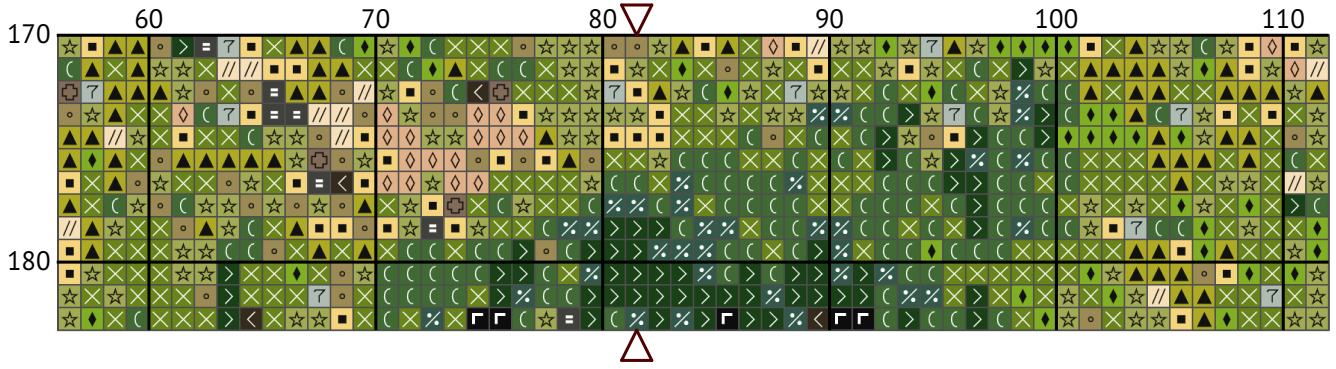

Покемон Сквіртл

Схема вишивки хрестиком

Розмір: 163 x 183 хрестиків

Покемон Сквіртл

Покемон Сквіртл

Покемон Сквіртл

Покемон Сквіртл

Покемон Сквіртл

Покемон Сквіртл

Покемон Сквіртл

Покемон Сквіртл
Список ниток муліне (DMC)

N	Symbol	Number	Name	Stitches
1		 DMC 07	Driftwood	1493
2		 DMC 33	Fuchsia	25
3		 DMC 166	Moss Green - Medium Light	686
4		 DMC 310	Black	488
5		 DMC 372	Mustard - Light	2220
6		 DMC 414	Steel Gray - Dark	516
7		 DMC 501	Blue Green - Dark	1017
8		 DMC 535	Ash Gray - Very Light	1389
9		 DMC 581	Moss Green	1227
10		 DMC 597	Turquoise	907
11		 DMC 745	Yellow - Light Pale	1051
12		 DMC 807	Peacock Blue	862
13		 DMC 907	Parrot Green - Light	480
14		 DMC 927	Gray Green - Light	1130
15		 DMC 928	Gray Green - Very Light	1549
16		 DMC 932	Antique Blue - Light	469
17		 DMC 945	Tawny	1702
18		 DMC 951	Tawny - Light	943
19		 DMC 986	Forest Green - Very Dark	908
20		 DMC 987	Forest Green - Dark	984
21		 DMC 3021	Brown Gray - Very Dark	1397
22		 DMC 3348	Yellow Green - Light	1811
23		 DMC 3689	Mauve - Light	7
24		 DMC 3727	Antique Mauve - Light	8
25		 DMC 3743	Antique Violet - Very Light	296
26		 DMC 3753	Antique Blue - Ultra Very Light	3642
27		 DMC 3808	Turquoise - Ultra Very Dark	226
28		 DMC 3841	Baby Blue - Pale	2154
29		 DMC 3858	Rosewood - Medium	129

Покемон Сквіртл

N	Symbol	Number	Name	Stitches
30	↑	DMC 3861	Cocoa - Light	113