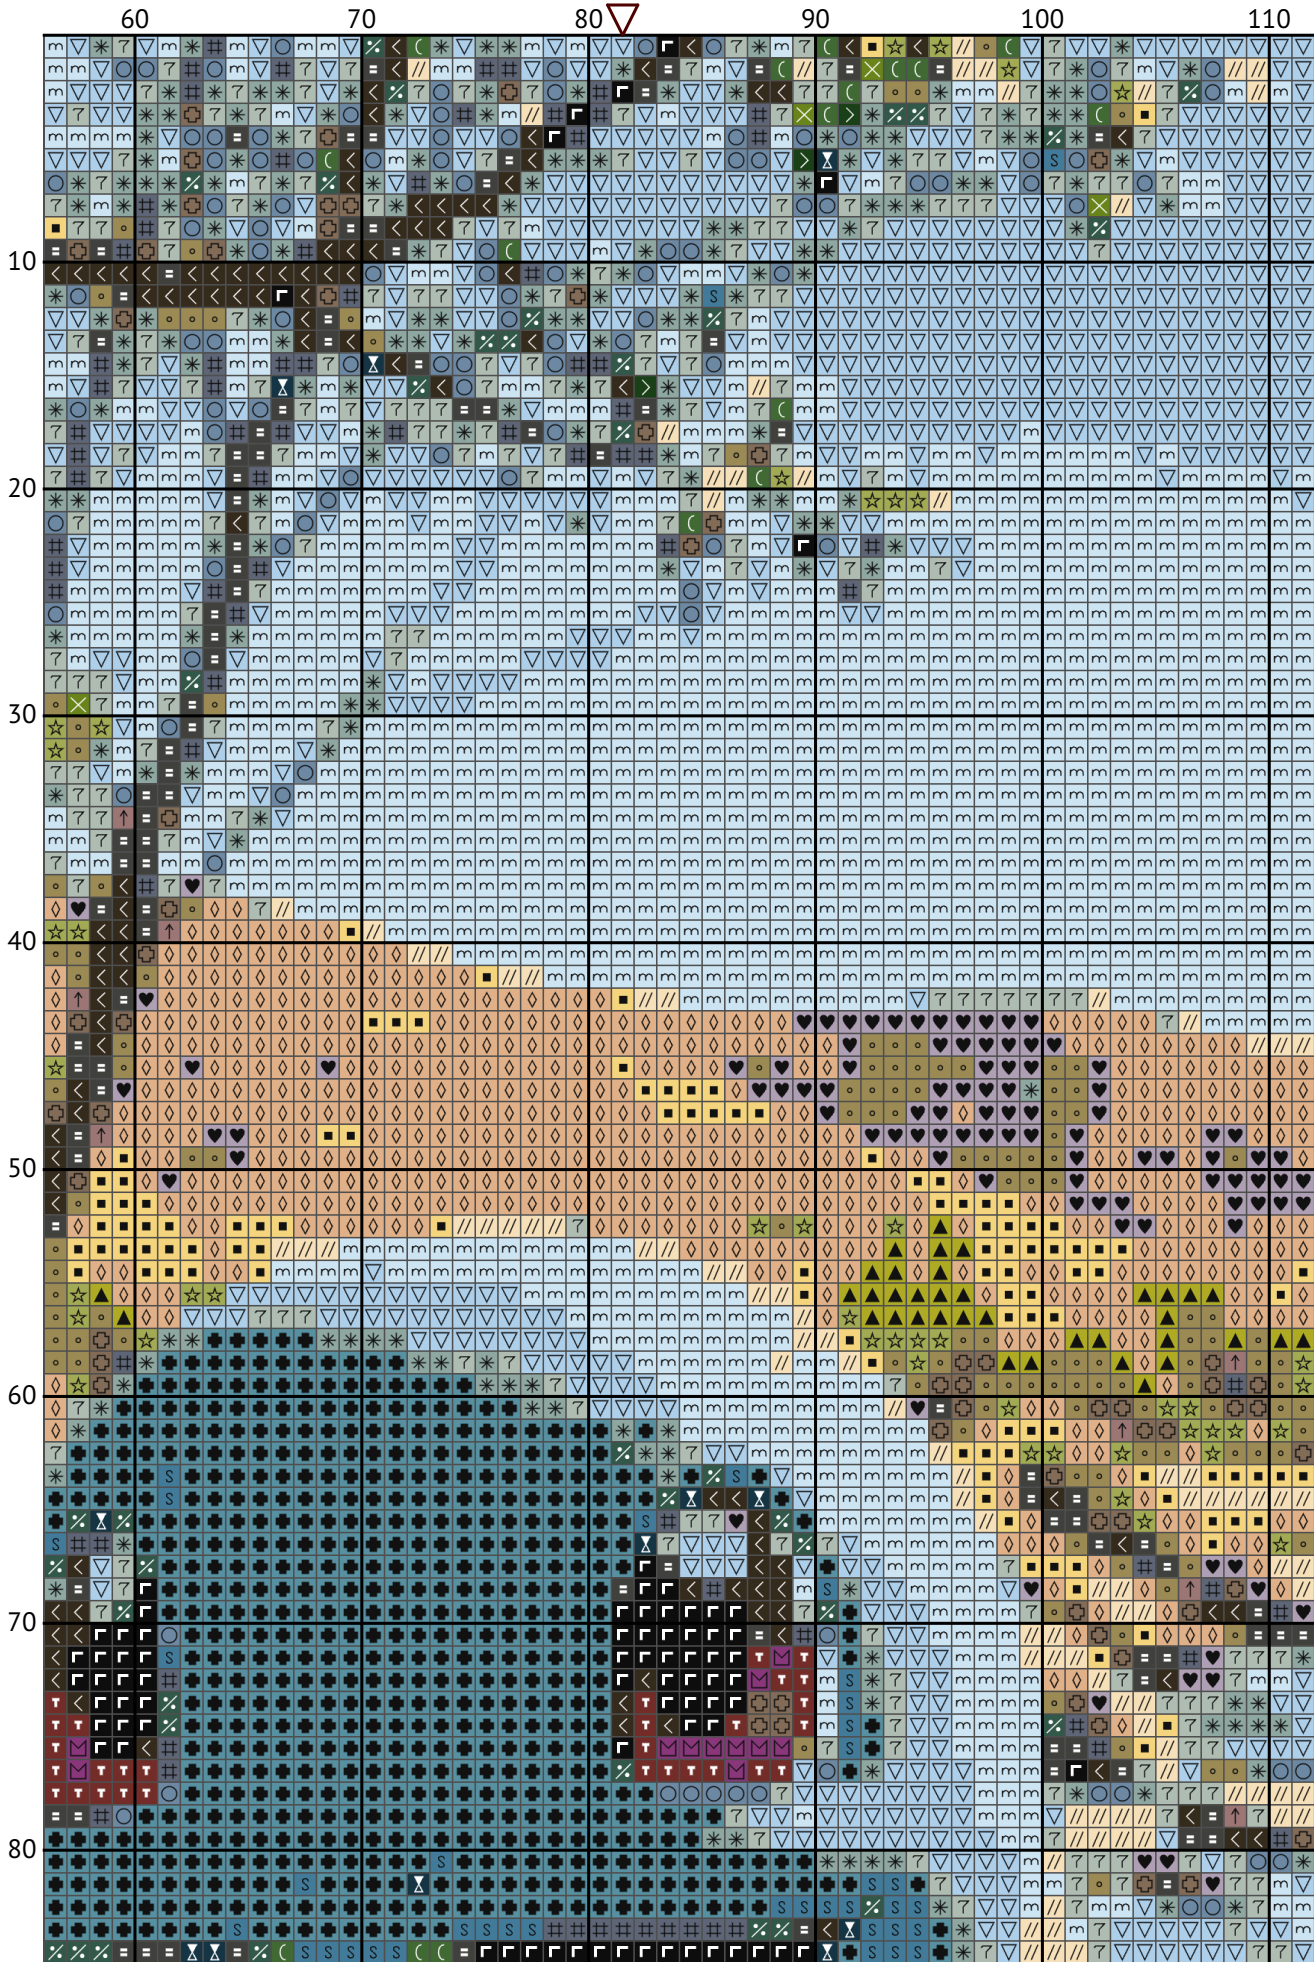

Покемон Сквіртл

Схема вишивки хрестиком

Розмір: 163 x 183 хрестиків

Покемон Сквіртл

Покемон Сквіртл

Покемон Сквіртл

Покемон Сквіртл

Покемон Сквіртл

Покемон Сквіртл

Покемон Сквіртл

Покемон Сквіртл
Список ниток муліне (DMC)

N	Symbol	Number	Name	Stitches
1		 DMC 07	Driftwood	1493
2		 DMC 33	Fuchsia	25
3		 DMC 166	Moss Green - Medium Light	686
4		 DMC 310	Black	488
5		 DMC 372	Mustard - Light	2220
6		 DMC 414	Steel Gray - Dark	516
7		 DMC 501	Blue Green - Dark	1017
8		 DMC 535	Ash Gray - Very Light	1389
9		 DMC 581	Moss Green	1227
10		 DMC 597	Turquoise	907
11		 DMC 745	Yellow - Light Pale	1051
12		 DMC 807	Peacock Blue	862
13		 DMC 907	Parrot Green - Light	480
14		 DMC 927	Gray Green - Light	1130
15		 DMC 928	Gray Green - Very Light	1549
16		 DMC 932	Antique Blue - Light	469
17		 DMC 945	Tawny	1702
18		 DMC 951	Tawny - Light	943
19		 DMC 986	Forest Green - Very Dark	908
20		 DMC 987	Forest Green - Dark	984
21		 DMC 3021	Brown Gray - Very Dark	1397
22		 DMC 3348	Yellow Green - Light	1811
23		 DMC 3689	Mauve - Light	7
24		 DMC 3727	Antique Mauve - Light	8
25		 DMC 3743	Antique Violet - Very Light	296
26		 DMC 3753	Antique Blue - Ultra Very Light	3642
27		 DMC 3808	Turquoise - Ultra Very Dark	226
28		 DMC 3841	Baby Blue - Pale	2154
29		 DMC 3858	Rosewood - Medium	129

Покемон Сквіртл

N	Symbol	Number	Name	Stitches
30	↑	DMC 3861	Cocoa - Light	113