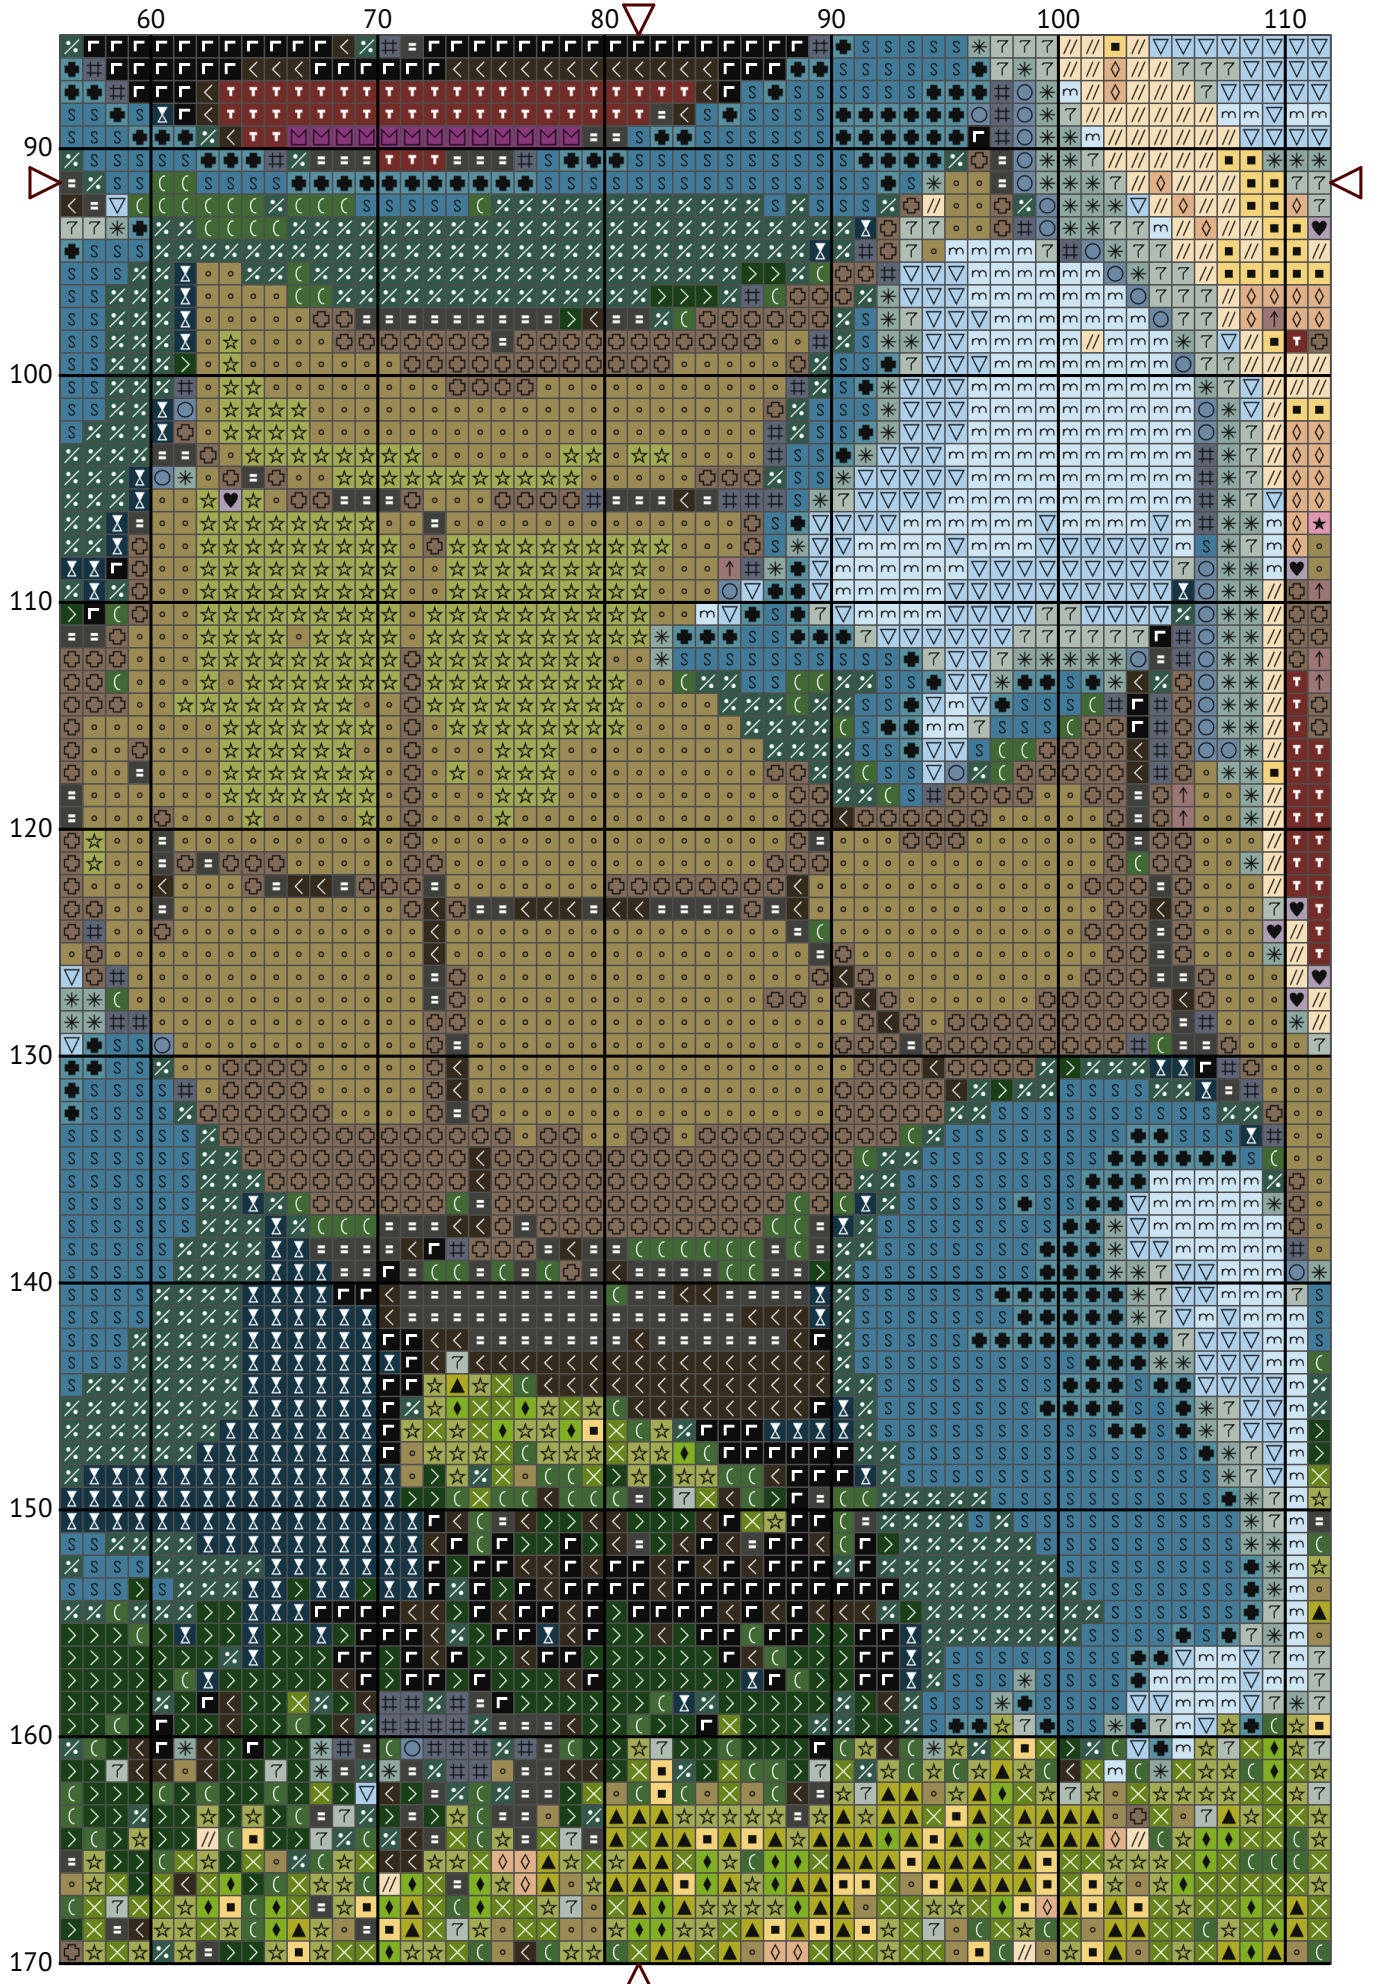

Покемон Сквіртл

Схема вишивки хрестиком

Розмір: 163 x 183 хрестиків

Покемон Сквіртл

Покемон Сквіртл

Покемон Сквіртл

Покемон Сквіртл

Покемон Сквіртл

Покемон Сквіртл

Покемон Сквіртл

Покемон Сквіртл
Список ниток муліне (DMC)

N	Symbol	Number	Name	Stitches
1		 DMC 07	Driftwood	1493
2		 DMC 33	Fuchsia	25
3		 DMC 166	Moss Green - Medium Light	686
4		 DMC 310	Black	488
5		 DMC 372	Mustard - Light	2220
6		 DMC 414	Steel Gray - Dark	516
7		 DMC 501	Blue Green - Dark	1017
8		 DMC 535	Ash Gray - Very Light	1389
9		 DMC 581	Moss Green	1227
10		 DMC 597	Turquoise	907
11		 DMC 745	Yellow - Light Pale	1051
12		 DMC 807	Peacock Blue	862
13		 DMC 907	Parrot Green - Light	480
14		 DMC 927	Gray Green - Light	1130
15		 DMC 928	Gray Green - Very Light	1549
16		 DMC 932	Antique Blue - Light	469
17		 DMC 945	Tawny	1702
18		 DMC 951	Tawny - Light	943
19		 DMC 986	Forest Green - Very Dark	908
20		 DMC 987	Forest Green - Dark	984
21		 DMC 3021	Brown Gray - Very Dark	1397
22		 DMC 3348	Yellow Green - Light	1811
23		 DMC 3689	Mauve - Light	7
24		 DMC 3727	Antique Mauve - Light	8
25		 DMC 3743	Antique Violet - Very Light	296
26		 DMC 3753	Antique Blue - Ultra Very Light	3642
27		 DMC 3808	Turquoise - Ultra Very Dark	226
28		 DMC 3841	Baby Blue - Pale	2154
29		 DMC 3858	Rosewood - Medium	129

Покемон Сквіртл

N	Symbol	Number	Name	Stitches
30	↑	DMC 3861	Cocoa - Light	113