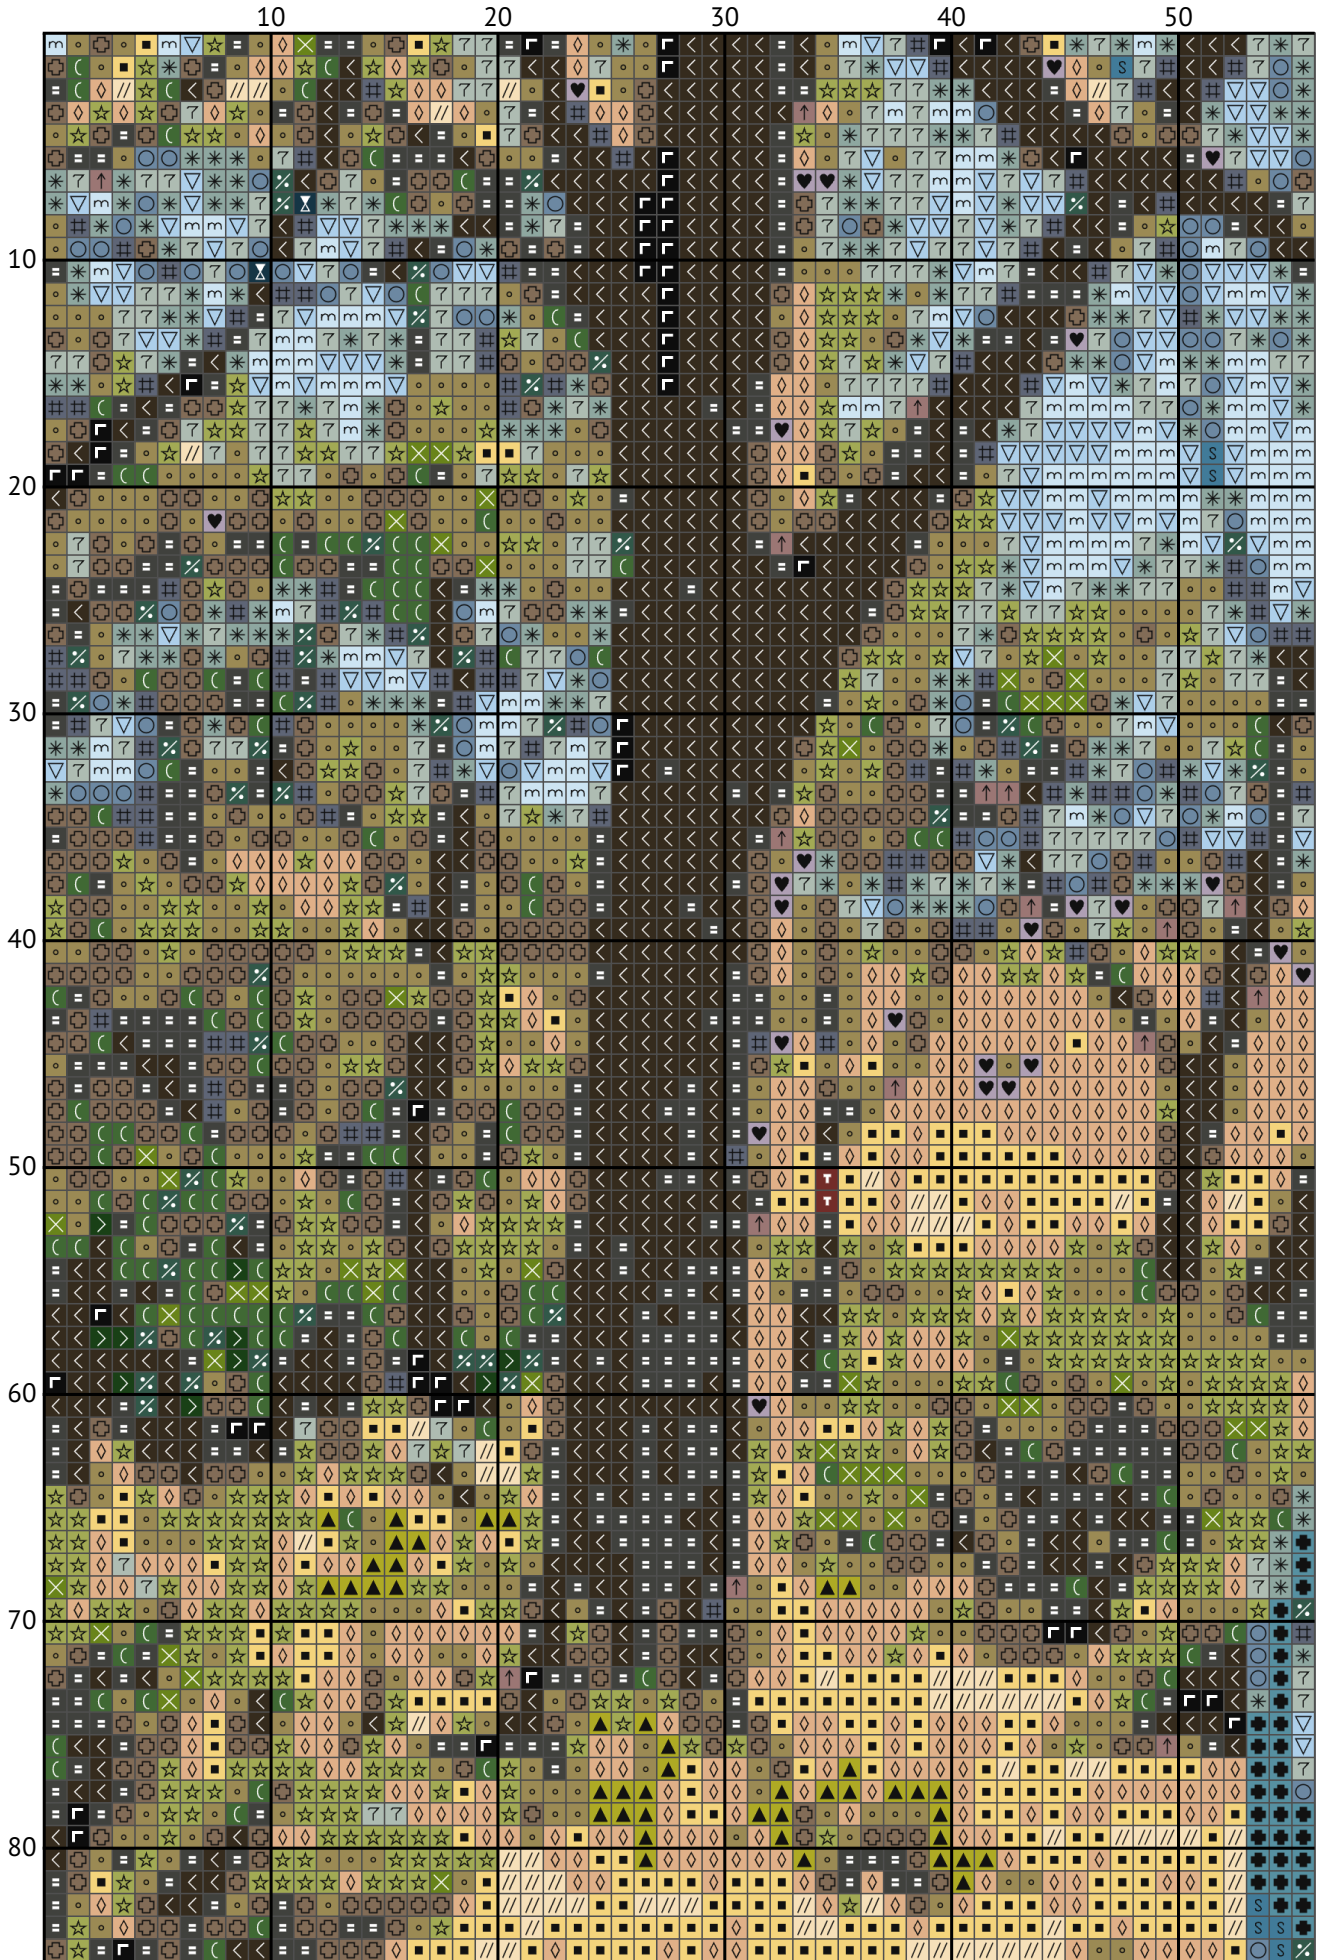

Покемон Сквіртл

Схема вишивки хрестиком

Розмір: 163 x 183 хрестиків

Покемон Сквіртл

Покемон Сквіртл

Покемон Сквіртл

Покемон Сквіртл

Покемон Сквіртл

Покемон Сквіртл

Покемон Сквіртл

Покемон Сквіртл
Список ниток муліне (DMC)

N	Symbol	Number	Name	Stitches
1		 DMC 07	Driftwood	1493
2		 DMC 33	Fuchsia	25
3		 DMC 166	Moss Green - Medium Light	686
4		 DMC 310	Black	488
5		 DMC 372	Mustard - Light	2220
6		 DMC 414	Steel Gray - Dark	516
7		 DMC 501	Blue Green - Dark	1017
8		 DMC 535	Ash Gray - Very Light	1389
9		 DMC 581	Moss Green	1227
10		 DMC 597	Turquoise	907
11		 DMC 745	Yellow - Light Pale	1051
12		 DMC 807	Peacock Blue	862
13		 DMC 907	Parrot Green - Light	480
14		 DMC 927	Gray Green - Light	1130
15		 DMC 928	Gray Green - Very Light	1549
16		 DMC 932	Antique Blue - Light	469
17		 DMC 945	Tawny	1702
18		 DMC 951	Tawny - Light	943
19		 DMC 986	Forest Green - Very Dark	908
20		 DMC 987	Forest Green - Dark	984
21		 DMC 3021	Brown Gray - Very Dark	1397
22		 DMC 3348	Yellow Green - Light	1811
23		 DMC 3689	Mauve - Light	7
24		 DMC 3727	Antique Mauve - Light	8
25		 DMC 3743	Antique Violet - Very Light	296
26		 DMC 3753	Antique Blue - Ultra Very Light	3642
27		 DMC 3808	Turquoise - Ultra Very Dark	226
28		 DMC 3841	Baby Blue - Pale	2154
29		 DMC 3858	Rosewood - Medium	129

Покемон Сквіртл

N	Symbol	Number	Name	Stitches
30	↑	DMC 3861	Cocoa - Light	113