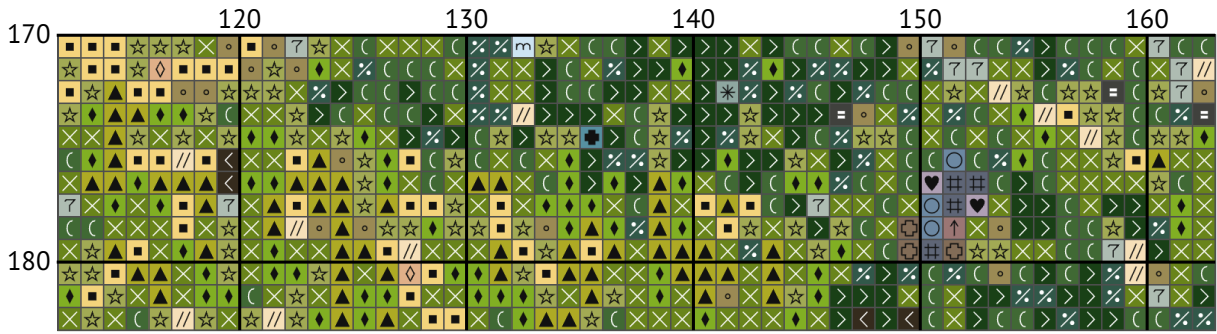

Покемон Сквіртл

Схема вишивки хрестиком

Розмір: 163 x 183 хрестиків

Покемон Сквіртл

Покемон Сквіртл

Покемон Сквіртл

Покемон Сквіртл

Покемон Сквіртл

Покемон Сквіртл

Покемон Сквіртл

Покемон Сквіртл
Список ниток муліне (DMC)

N	Symbol	Number	Name	Stitches
1		 DMC 07	Driftwood	1493
2		 DMC 33	Fuchsia	25
3		 DMC 166	Moss Green - Medium Light	686
4		 DMC 310	Black	488
5		 DMC 372	Mustard - Light	2220
6		 DMC 414	Steel Gray - Dark	516
7		 DMC 501	Blue Green - Dark	1017
8		 DMC 535	Ash Gray - Very Light	1389
9		 DMC 581	Moss Green	1227
10		 DMC 597	Turquoise	907
11		 DMC 745	Yellow - Light Pale	1051
12		 DMC 807	Peacock Blue	862
13		 DMC 907	Parrot Green - Light	480
14		 DMC 927	Gray Green - Light	1130
15		 DMC 928	Gray Green - Very Light	1549
16		 DMC 932	Antique Blue - Light	469
17		 DMC 945	Tawny	1702
18		 DMC 951	Tawny - Light	943
19		 DMC 986	Forest Green - Very Dark	908
20		 DMC 987	Forest Green - Dark	984
21		 DMC 3021	Brown Gray - Very Dark	1397
22		 DMC 3348	Yellow Green - Light	1811
23		 DMC 3689	Mauve - Light	7
24		 DMC 3727	Antique Mauve - Light	8
25		 DMC 3743	Antique Violet - Very Light	296
26		 DMC 3753	Antique Blue - Ultra Very Light	3642
27		 DMC 3808	Turquoise - Ultra Very Dark	226
28		 DMC 3841	Baby Blue - Pale	2154
29		 DMC 3858	Rosewood - Medium	129

Покемон Сквіртл

N	Symbol	Number	Name	Stitches
30	↑	DMC 3861	Cocoa - Light	113