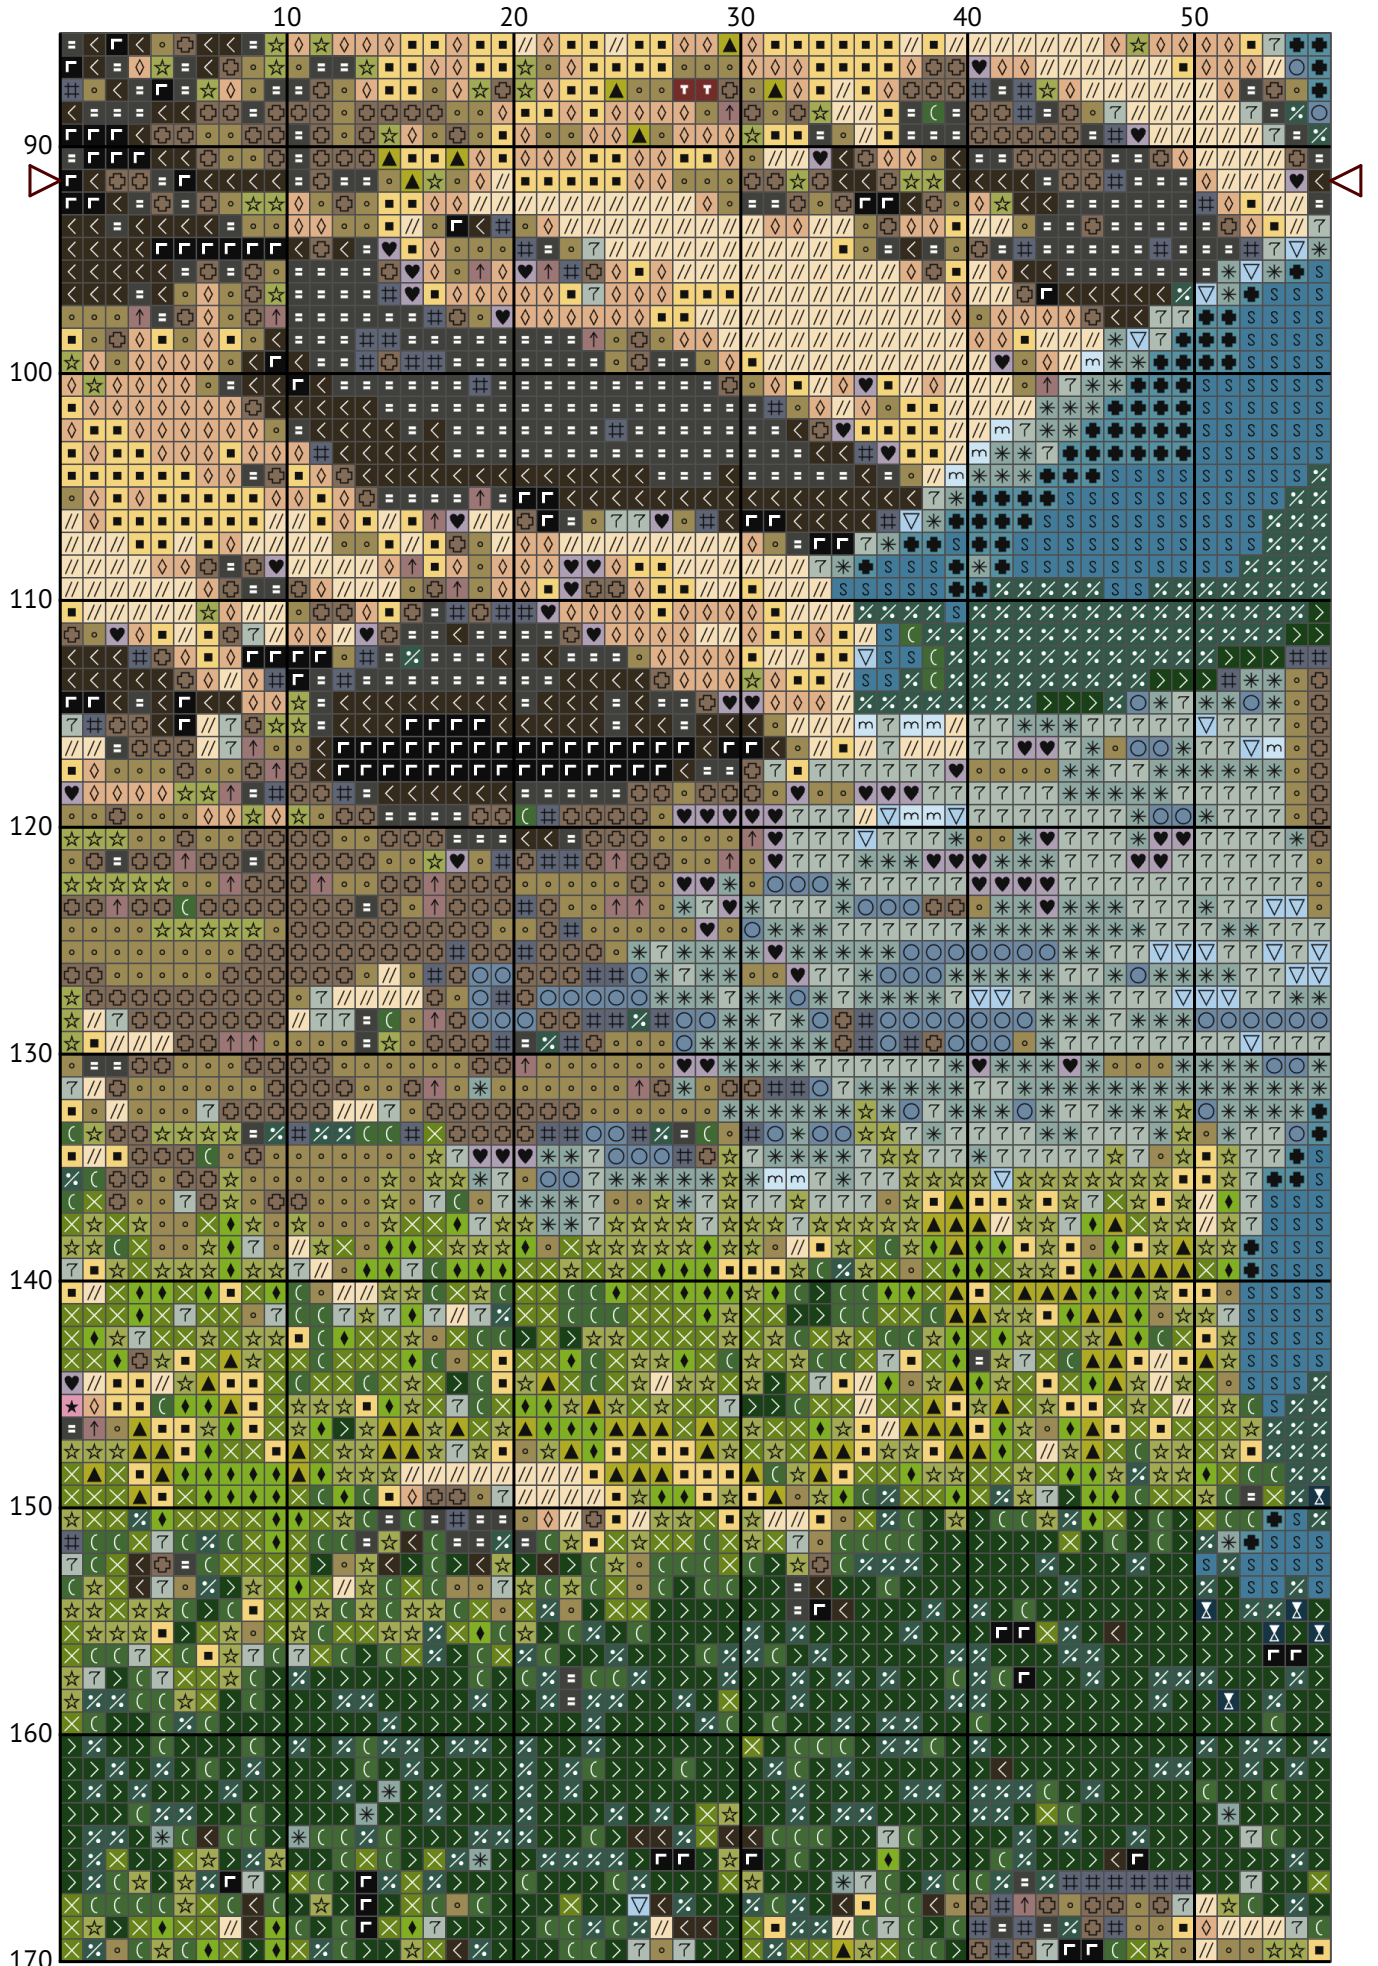

Покемон Сквіртл

Схема вишивки хрестиком

Розмір: 163 x 183 хрестиків

Покемон Сквіртл

Покемон Сквіртл

Покемон Сквіртл

Покемон Сквіртл

Покемон Сквіртл

Покемон Сквіртл

Покемон Сквіртл

Покемон Сквіртл
Список ниток муліне (DMC)

N	Symbol	Number	Name	Stitches
1		 DMC 07	Driftwood	1493
2		 DMC 33	Fuchsia	25
3		 DMC 166	Moss Green - Medium Light	686
4		 DMC 310	Black	488
5		 DMC 372	Mustard - Light	2220
6		 DMC 414	Steel Gray - Dark	516
7		 DMC 501	Blue Green - Dark	1017
8		 DMC 535	Ash Gray - Very Light	1389
9		 DMC 581	Moss Green	1227
10		 DMC 597	Turquoise	907
11		 DMC 745	Yellow - Light Pale	1051
12		 DMC 807	Peacock Blue	862
13		 DMC 907	Parrot Green - Light	480
14		 DMC 927	Gray Green - Light	1130
15		 DMC 928	Gray Green - Very Light	1549
16		 DMC 932	Antique Blue - Light	469
17		 DMC 945	Tawny	1702
18		 DMC 951	Tawny - Light	943
19		 DMC 986	Forest Green - Very Dark	908
20		 DMC 987	Forest Green - Dark	984
21		 DMC 3021	Brown Gray - Very Dark	1397
22		 DMC 3348	Yellow Green - Light	1811
23		 DMC 3689	Mauve - Light	7
24		 DMC 3727	Antique Mauve - Light	8
25		 DMC 3743	Antique Violet - Very Light	296
26		 DMC 3753	Antique Blue - Ultra Very Light	3642
27		 DMC 3808	Turquoise - Ultra Very Dark	226
28		 DMC 3841	Baby Blue - Pale	2154
29		 DMC 3858	Rosewood - Medium	129

Покемон Сквіртл

N	Symbol	Number	Name	Stitches
30	↑	DMC 3861	Cocoa - Light	113