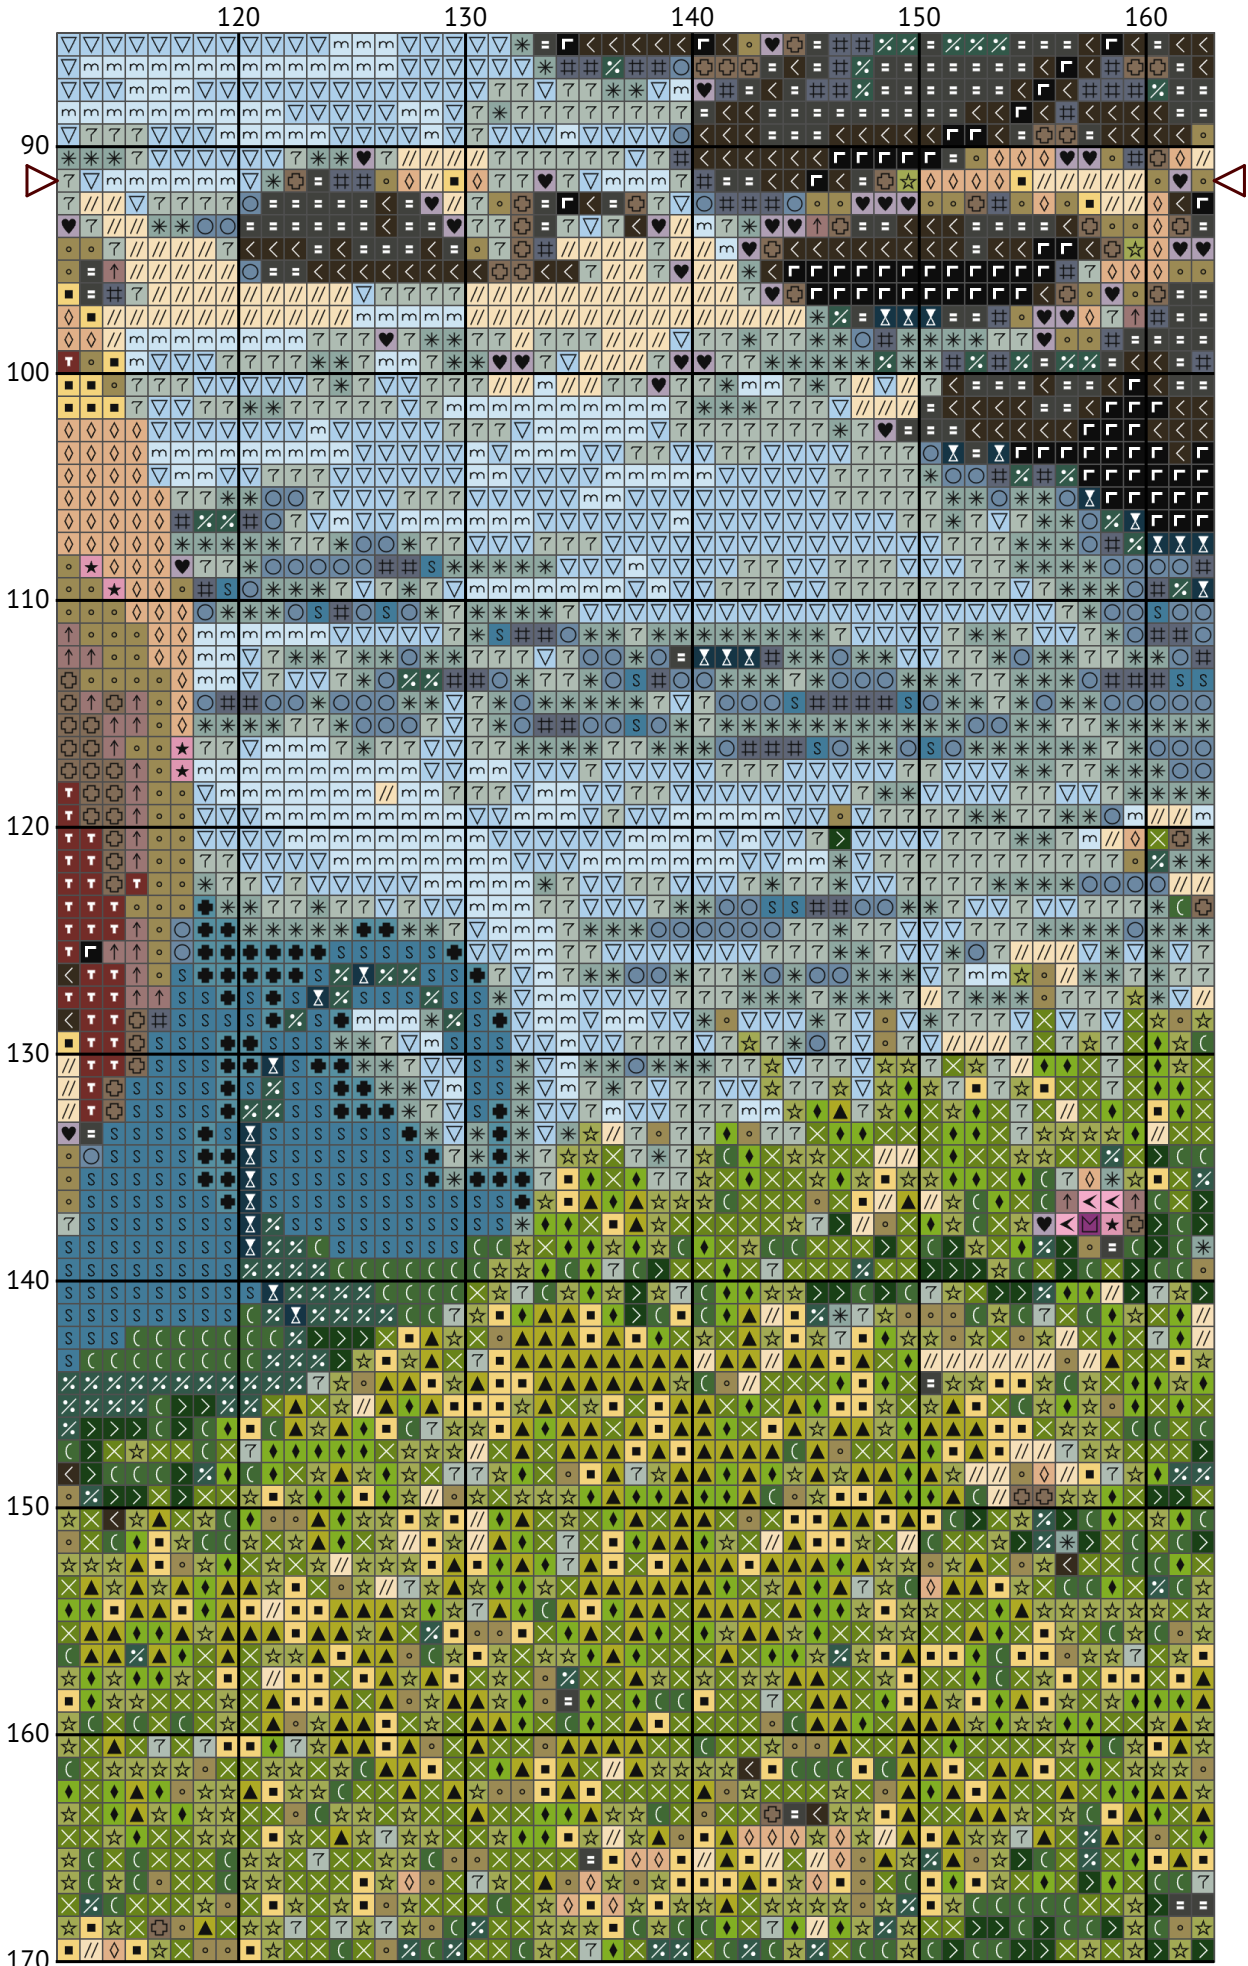

Покемон Сквіртл

Схема вишивки хрестиком

Розмір: 163 x 183 хрестиків

Покемон Сквіртл

Покемон Сквіртл

Покемон Сквіртл

Покемон Сквіртл

Покемон Сквіртл

Покемон Сквіртл

Покемон Сквіртл

Покемон Сквіртл
Список ниток муліне (DMC)

N	Symbol	Number	Name	Stitches
1		 DMC 07	Driftwood	1493
2		 DMC 33	Fuchsia	25
3		 DMC 166	Moss Green - Medium Light	686
4		 DMC 310	Black	488
5		 DMC 372	Mustard - Light	2220
6		 DMC 414	Steel Gray - Dark	516
7		 DMC 501	Blue Green - Dark	1017
8		 DMC 535	Ash Gray - Very Light	1389
9		 DMC 581	Moss Green	1227
10		 DMC 597	Turquoise	907
11		 DMC 745	Yellow - Light Pale	1051
12		 DMC 807	Peacock Blue	862
13		 DMC 907	Parrot Green - Light	480
14		 DMC 927	Gray Green - Light	1130
15		 DMC 928	Gray Green - Very Light	1549
16		 DMC 932	Antique Blue - Light	469
17		 DMC 945	Tawny	1702
18		 DMC 951	Tawny - Light	943
19		 DMC 986	Forest Green - Very Dark	908
20		 DMC 987	Forest Green - Dark	984
21		 DMC 3021	Brown Gray - Very Dark	1397
22		 DMC 3348	Yellow Green - Light	1811
23		 DMC 3689	Mauve - Light	7
24		 DMC 3727	Antique Mauve - Light	8
25		 DMC 3743	Antique Violet - Very Light	296
26		 DMC 3753	Antique Blue - Ultra Very Light	3642
27		 DMC 3808	Turquoise - Ultra Very Dark	226
28		 DMC 3841	Baby Blue - Pale	2154
29		 DMC 3858	Rosewood - Medium	129

Покемон Сквіртл

N	Symbol	Number	Name	Stitches
30	↑	DMC 3861	Cocoa - Light	113