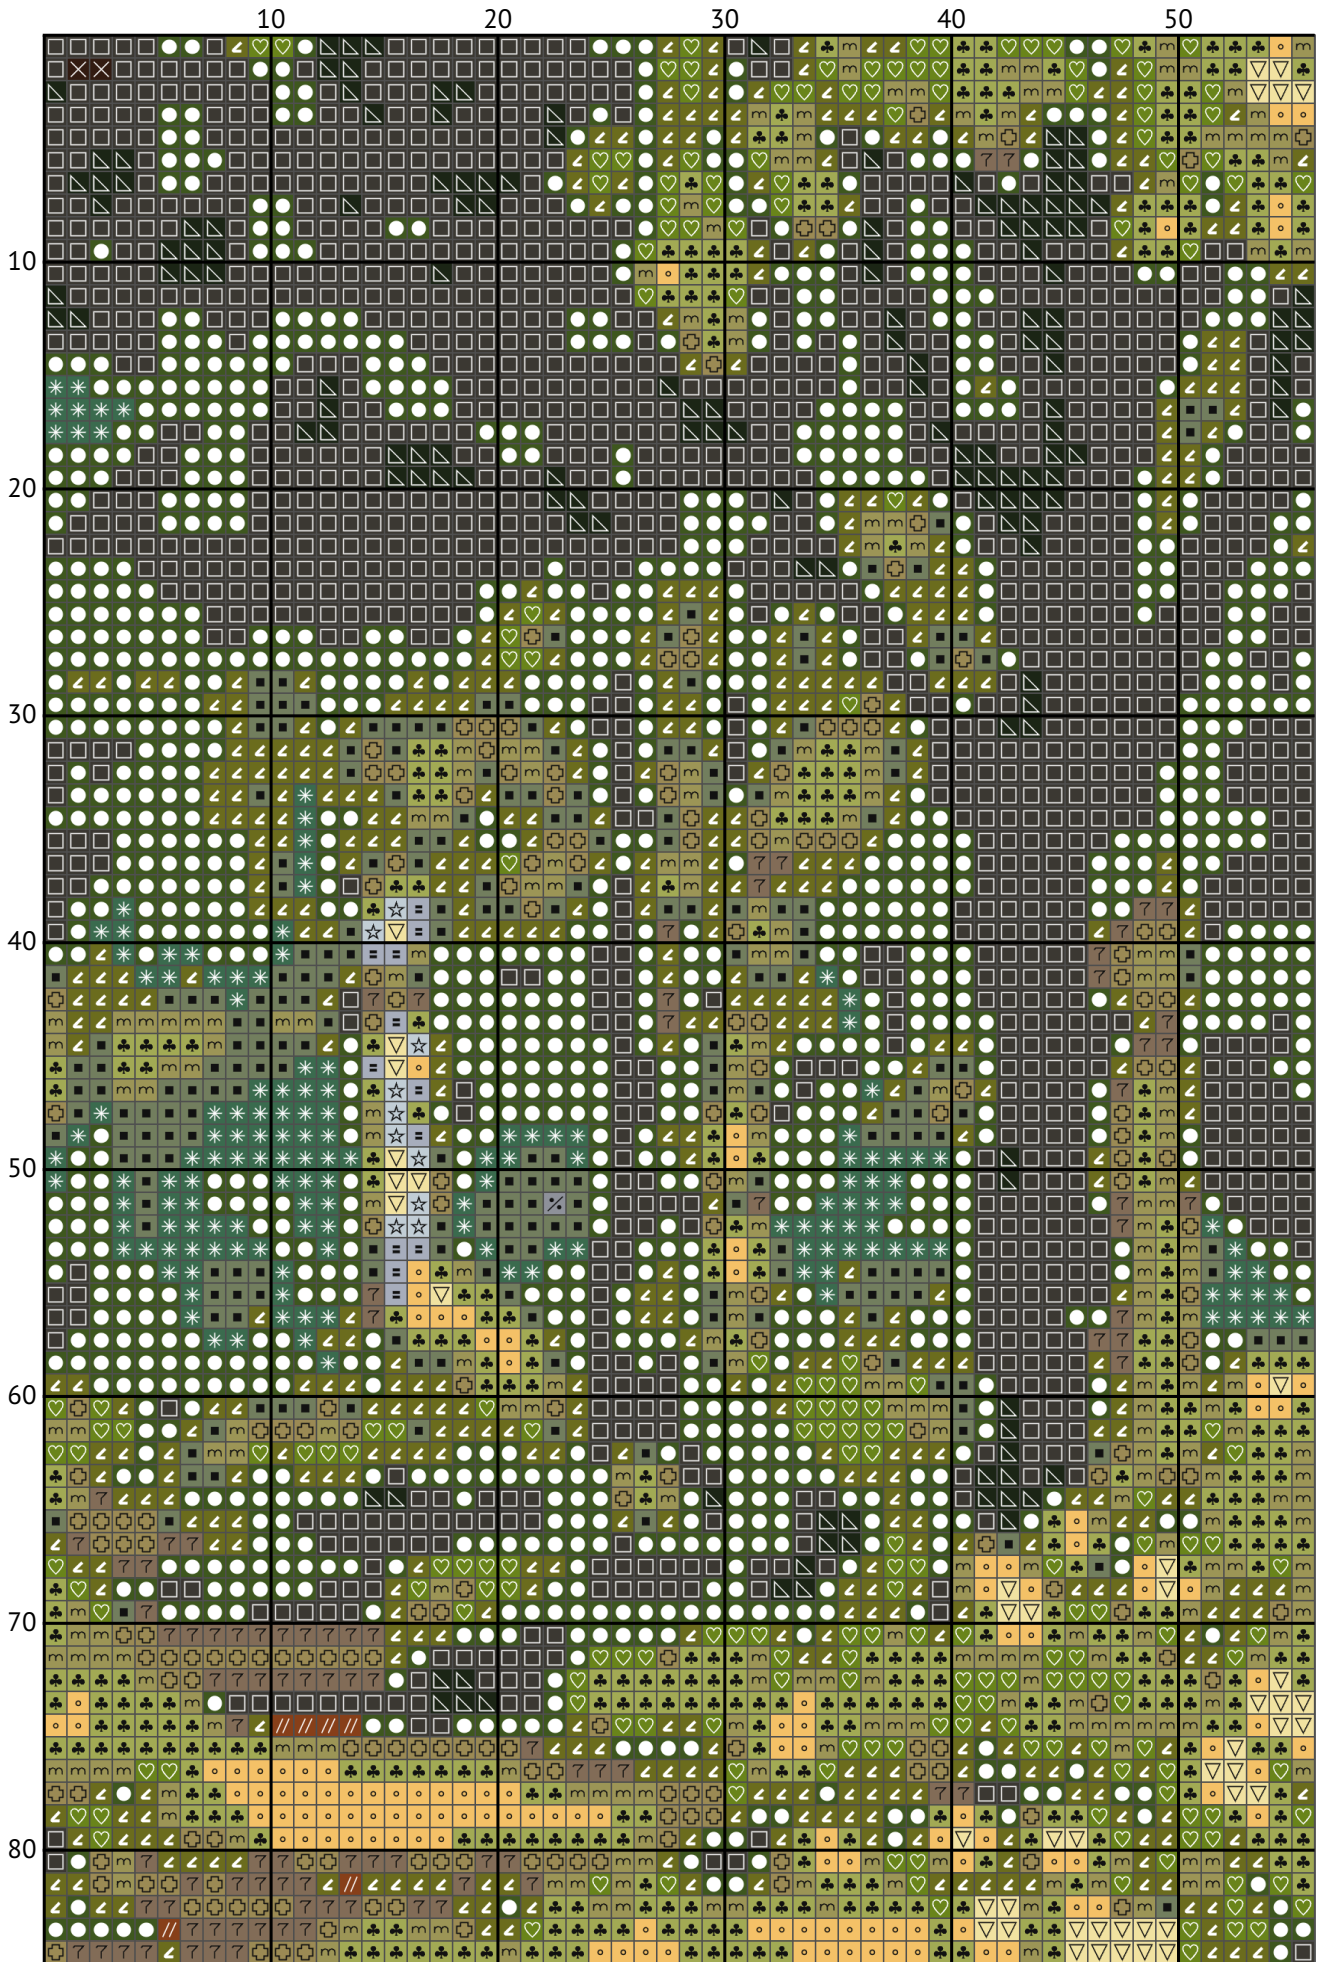

Pokémon Charmander