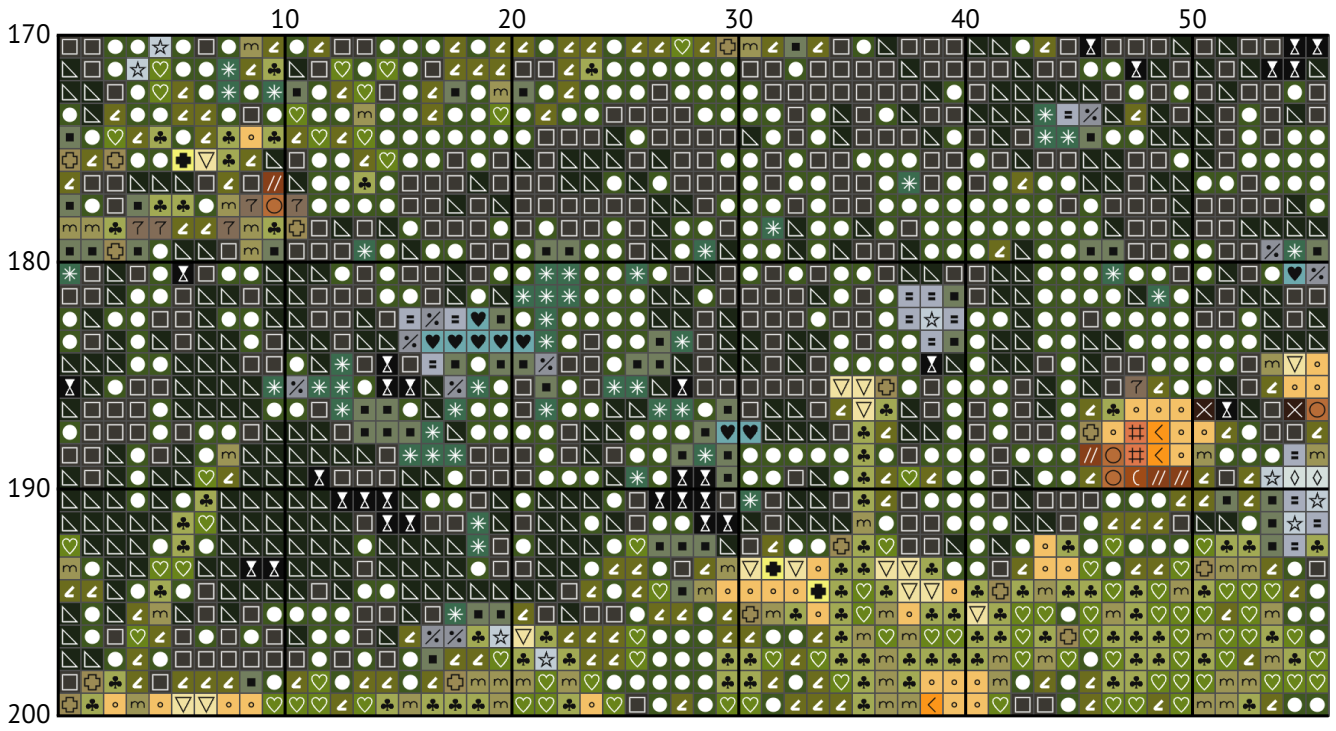

Pokémon Charmander