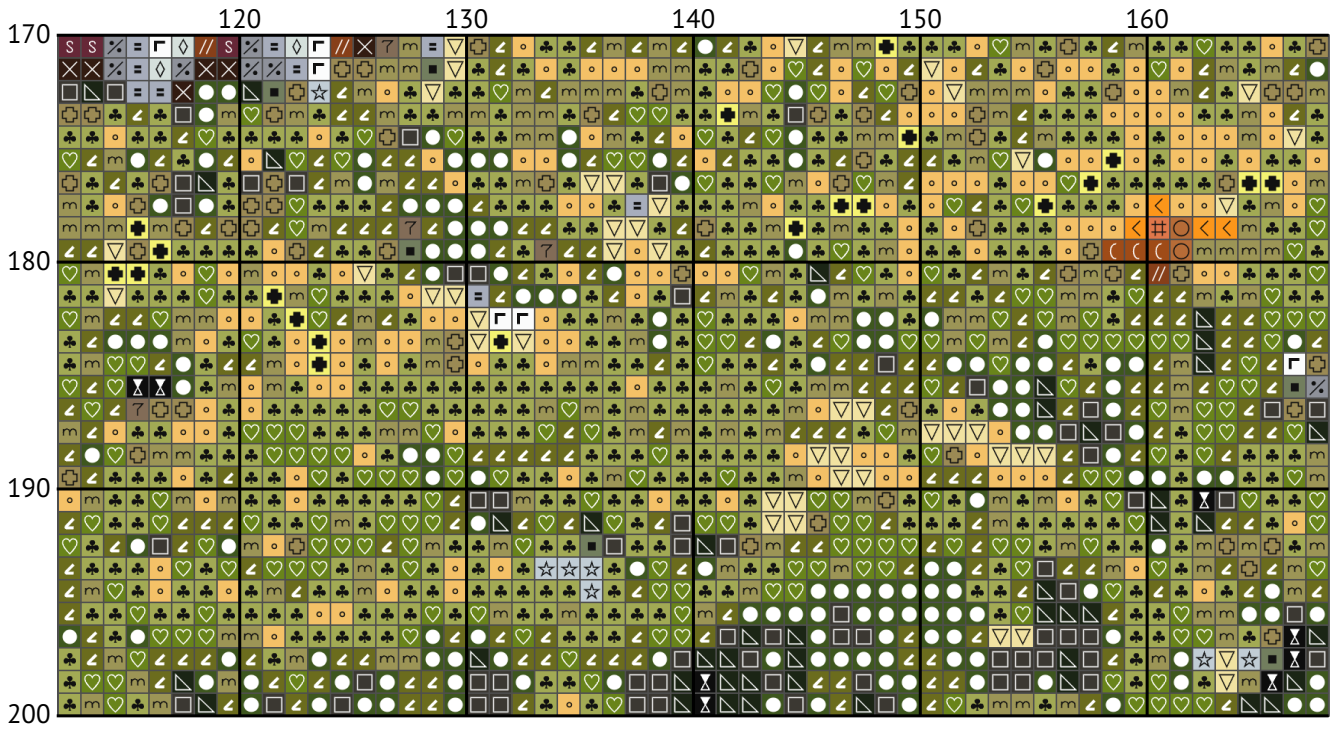

Pokémon Charmander