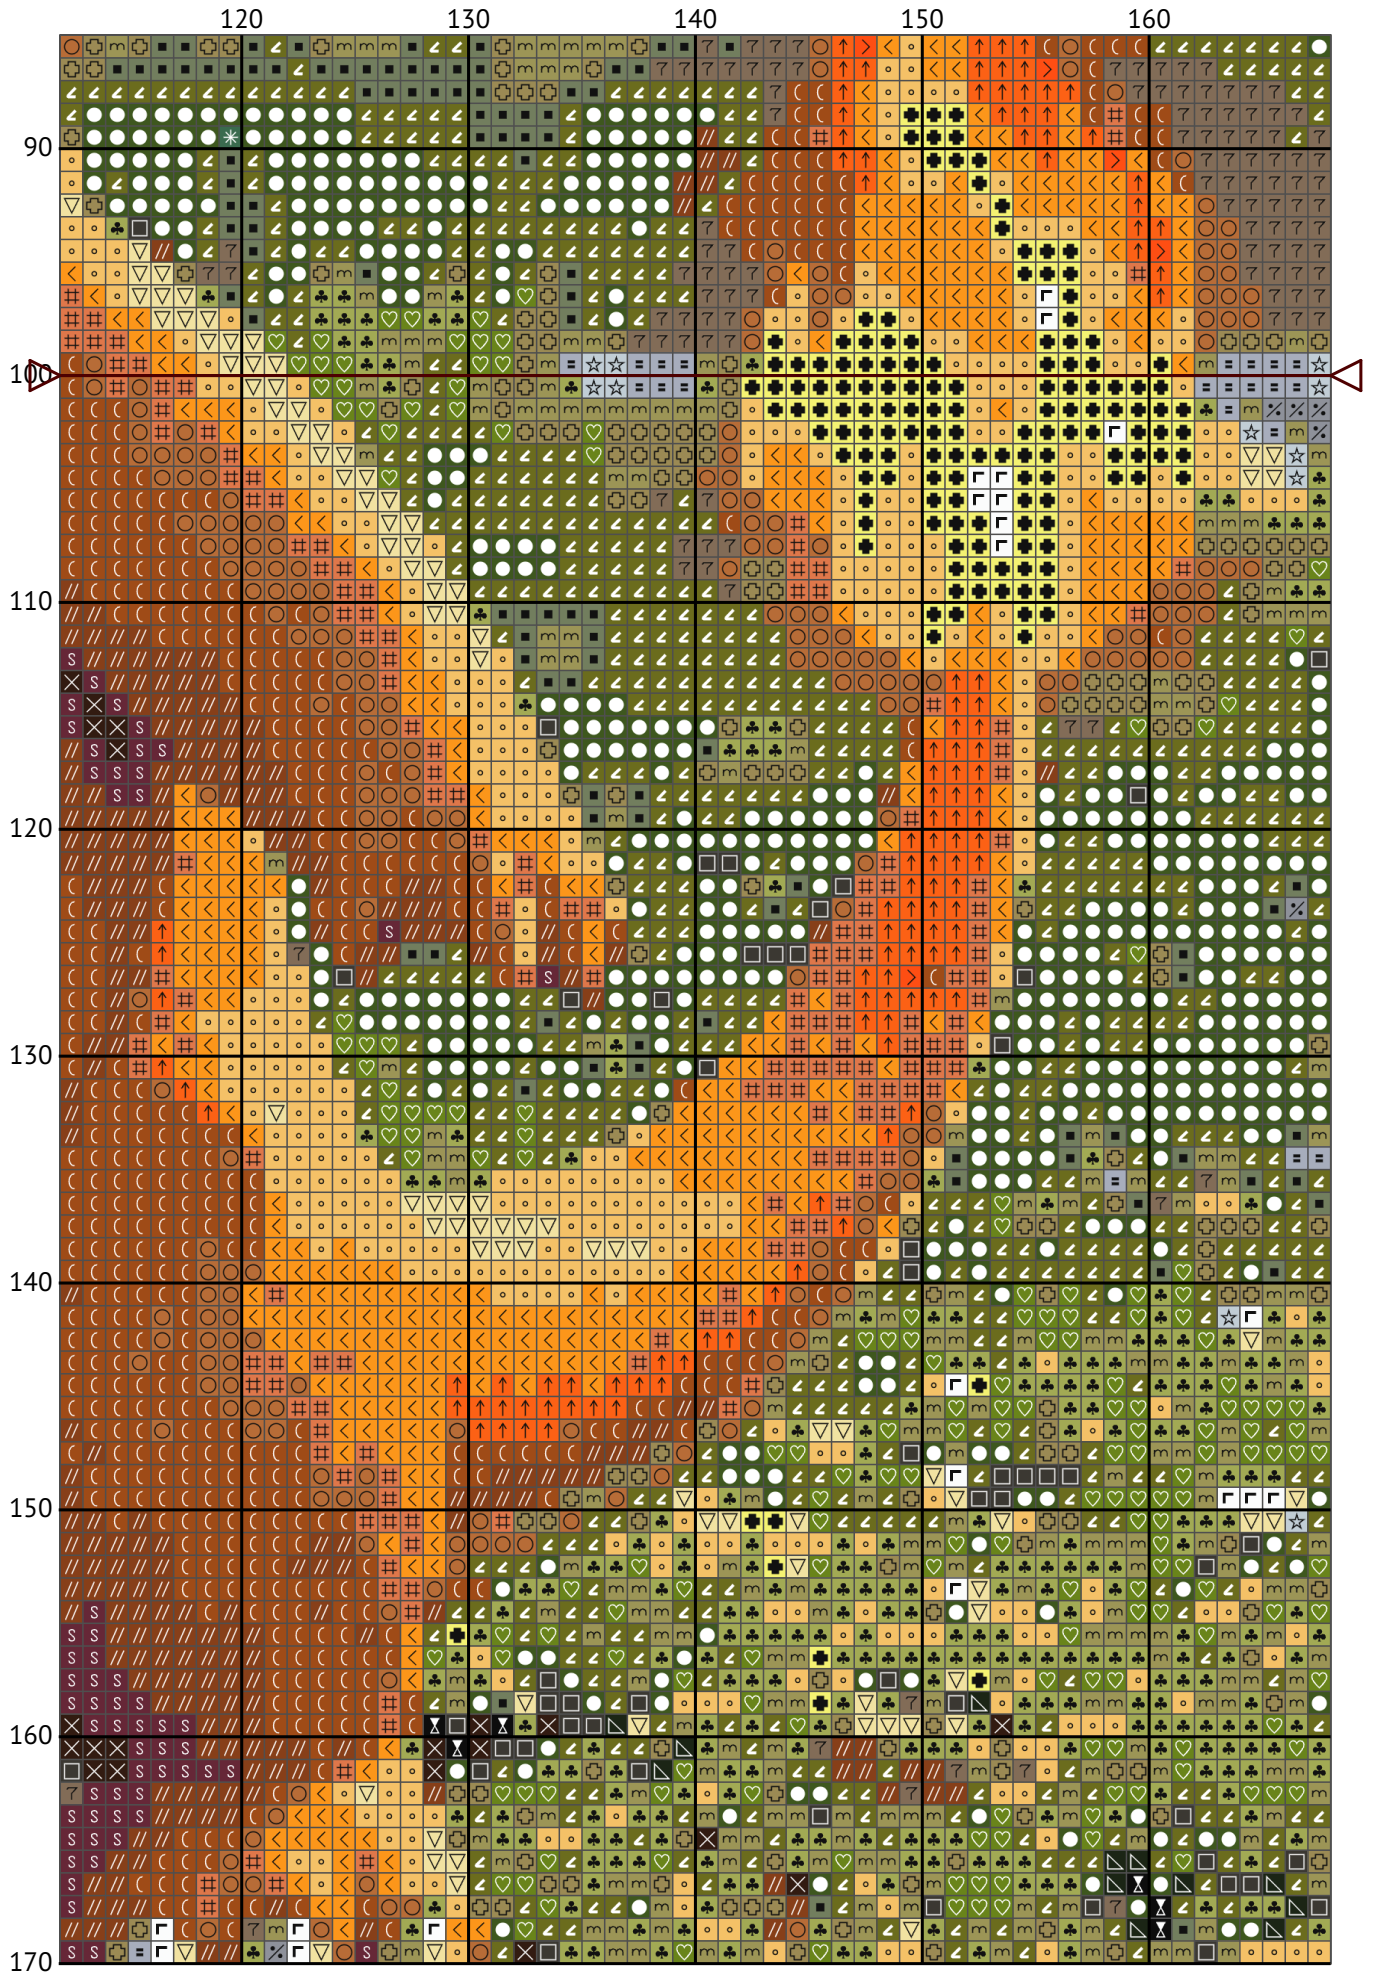

Pokémon Charmander