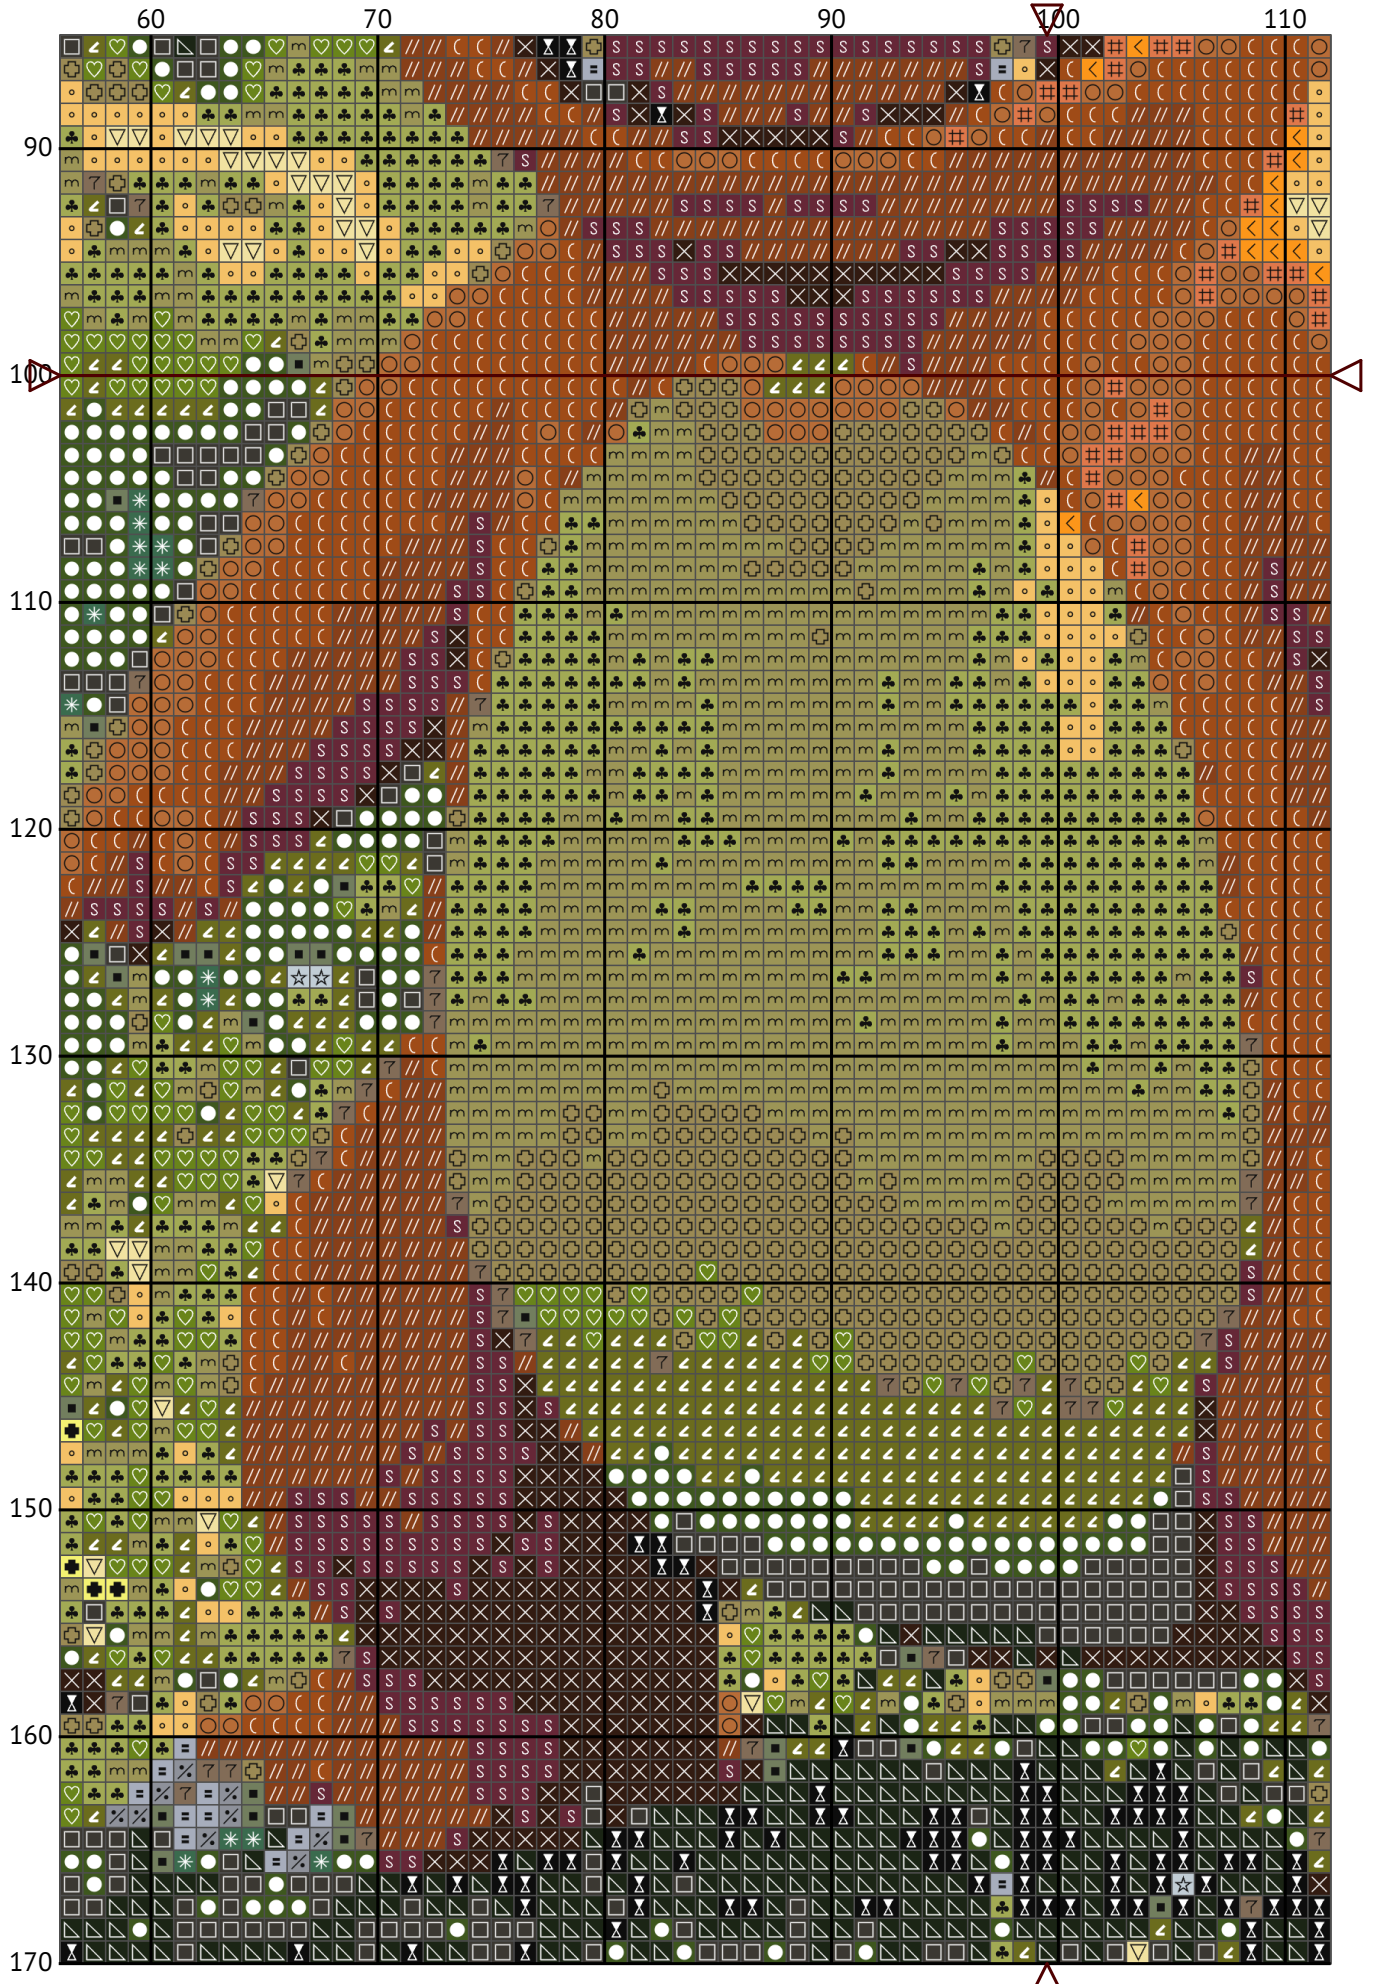

Pokémon Charmander