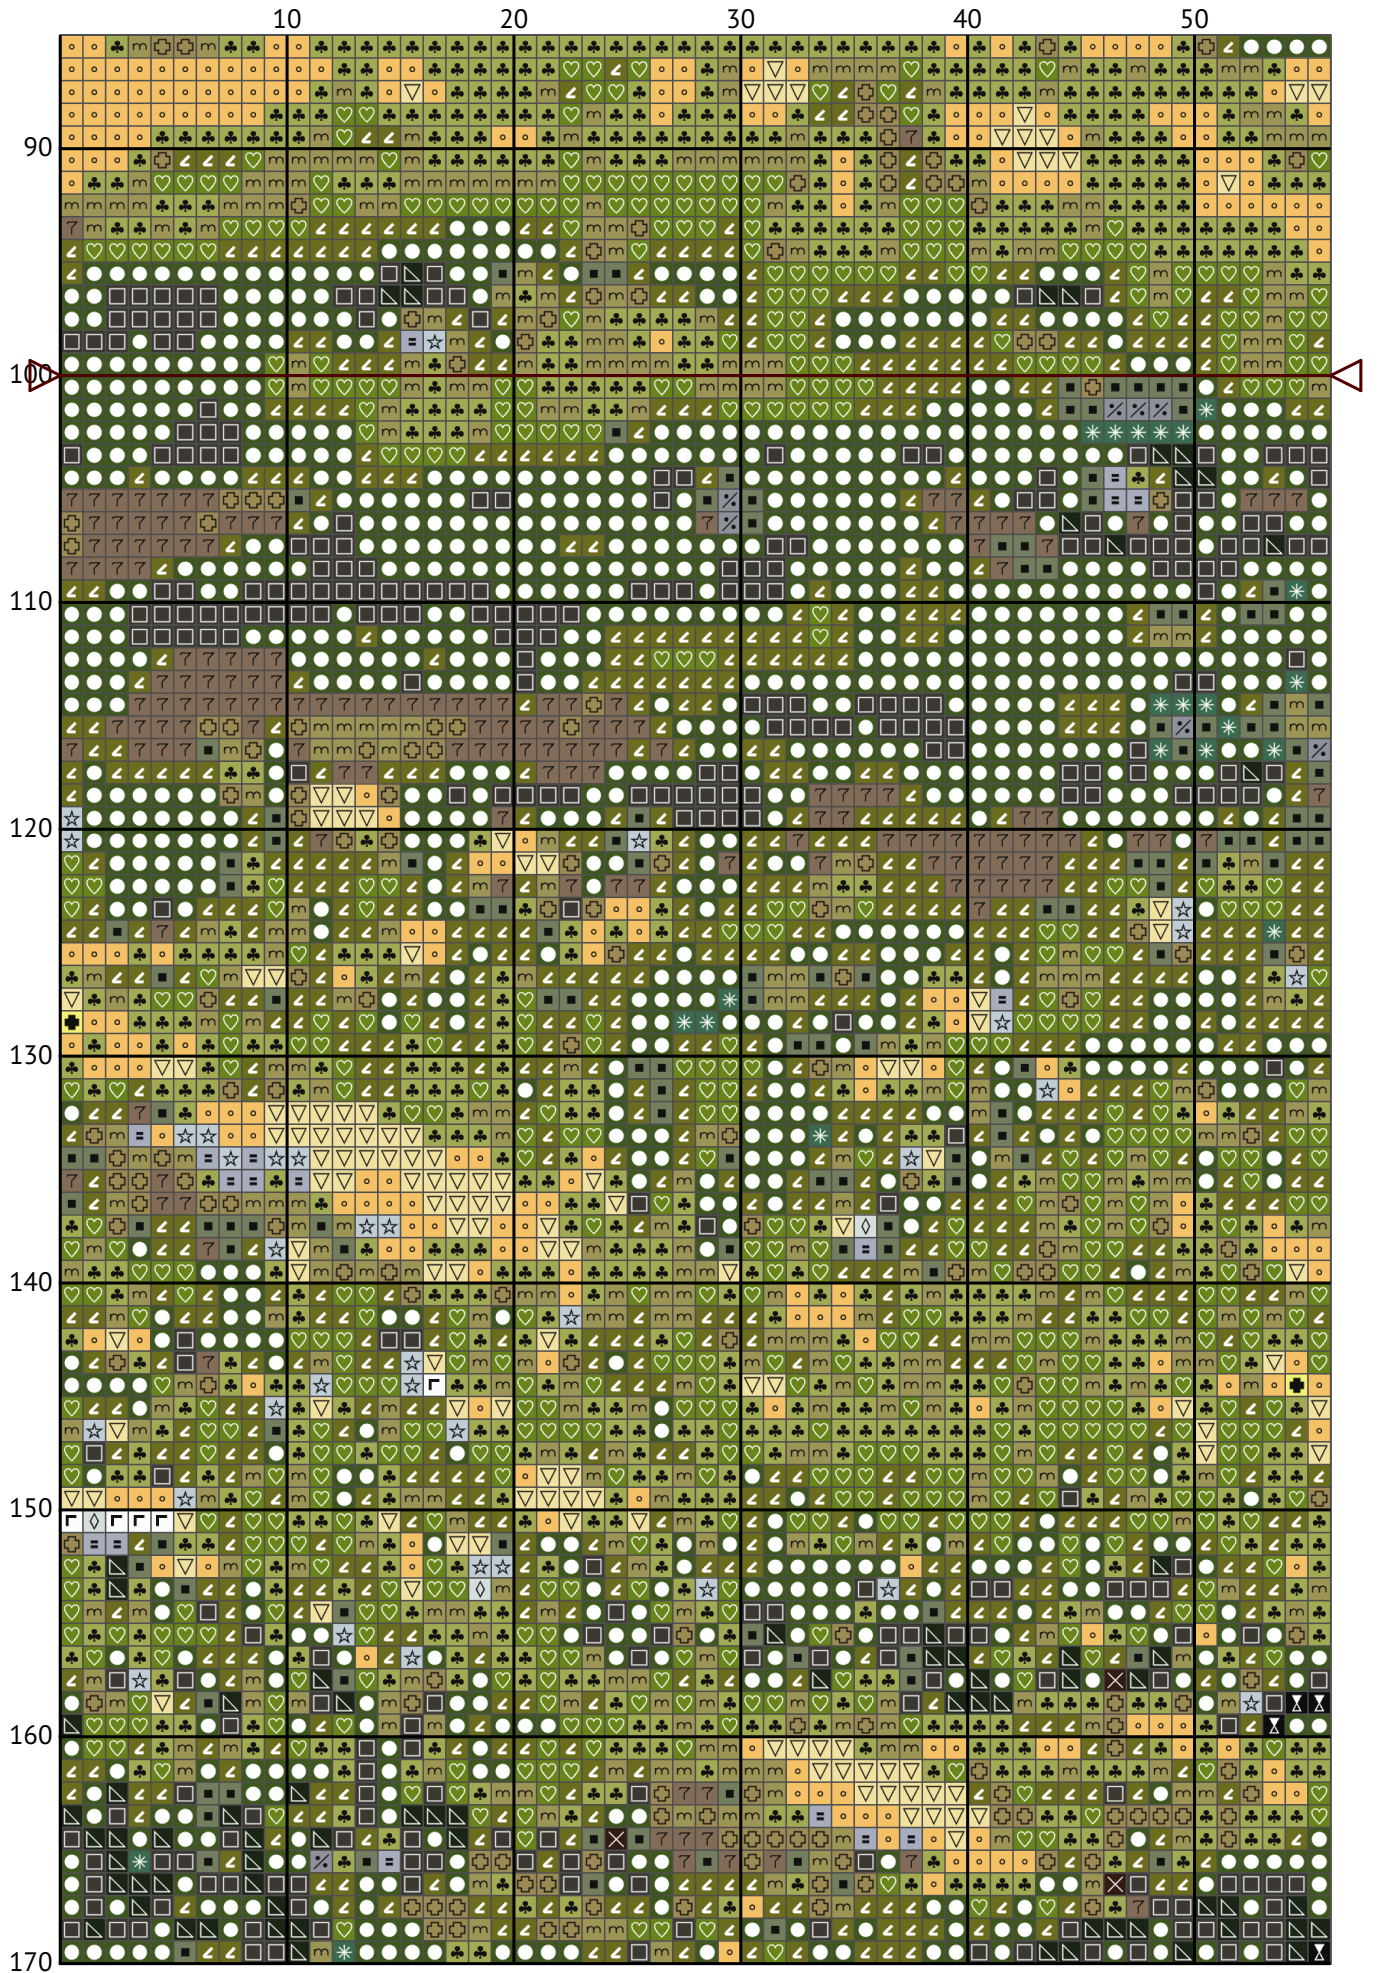

Pokémon Charmander