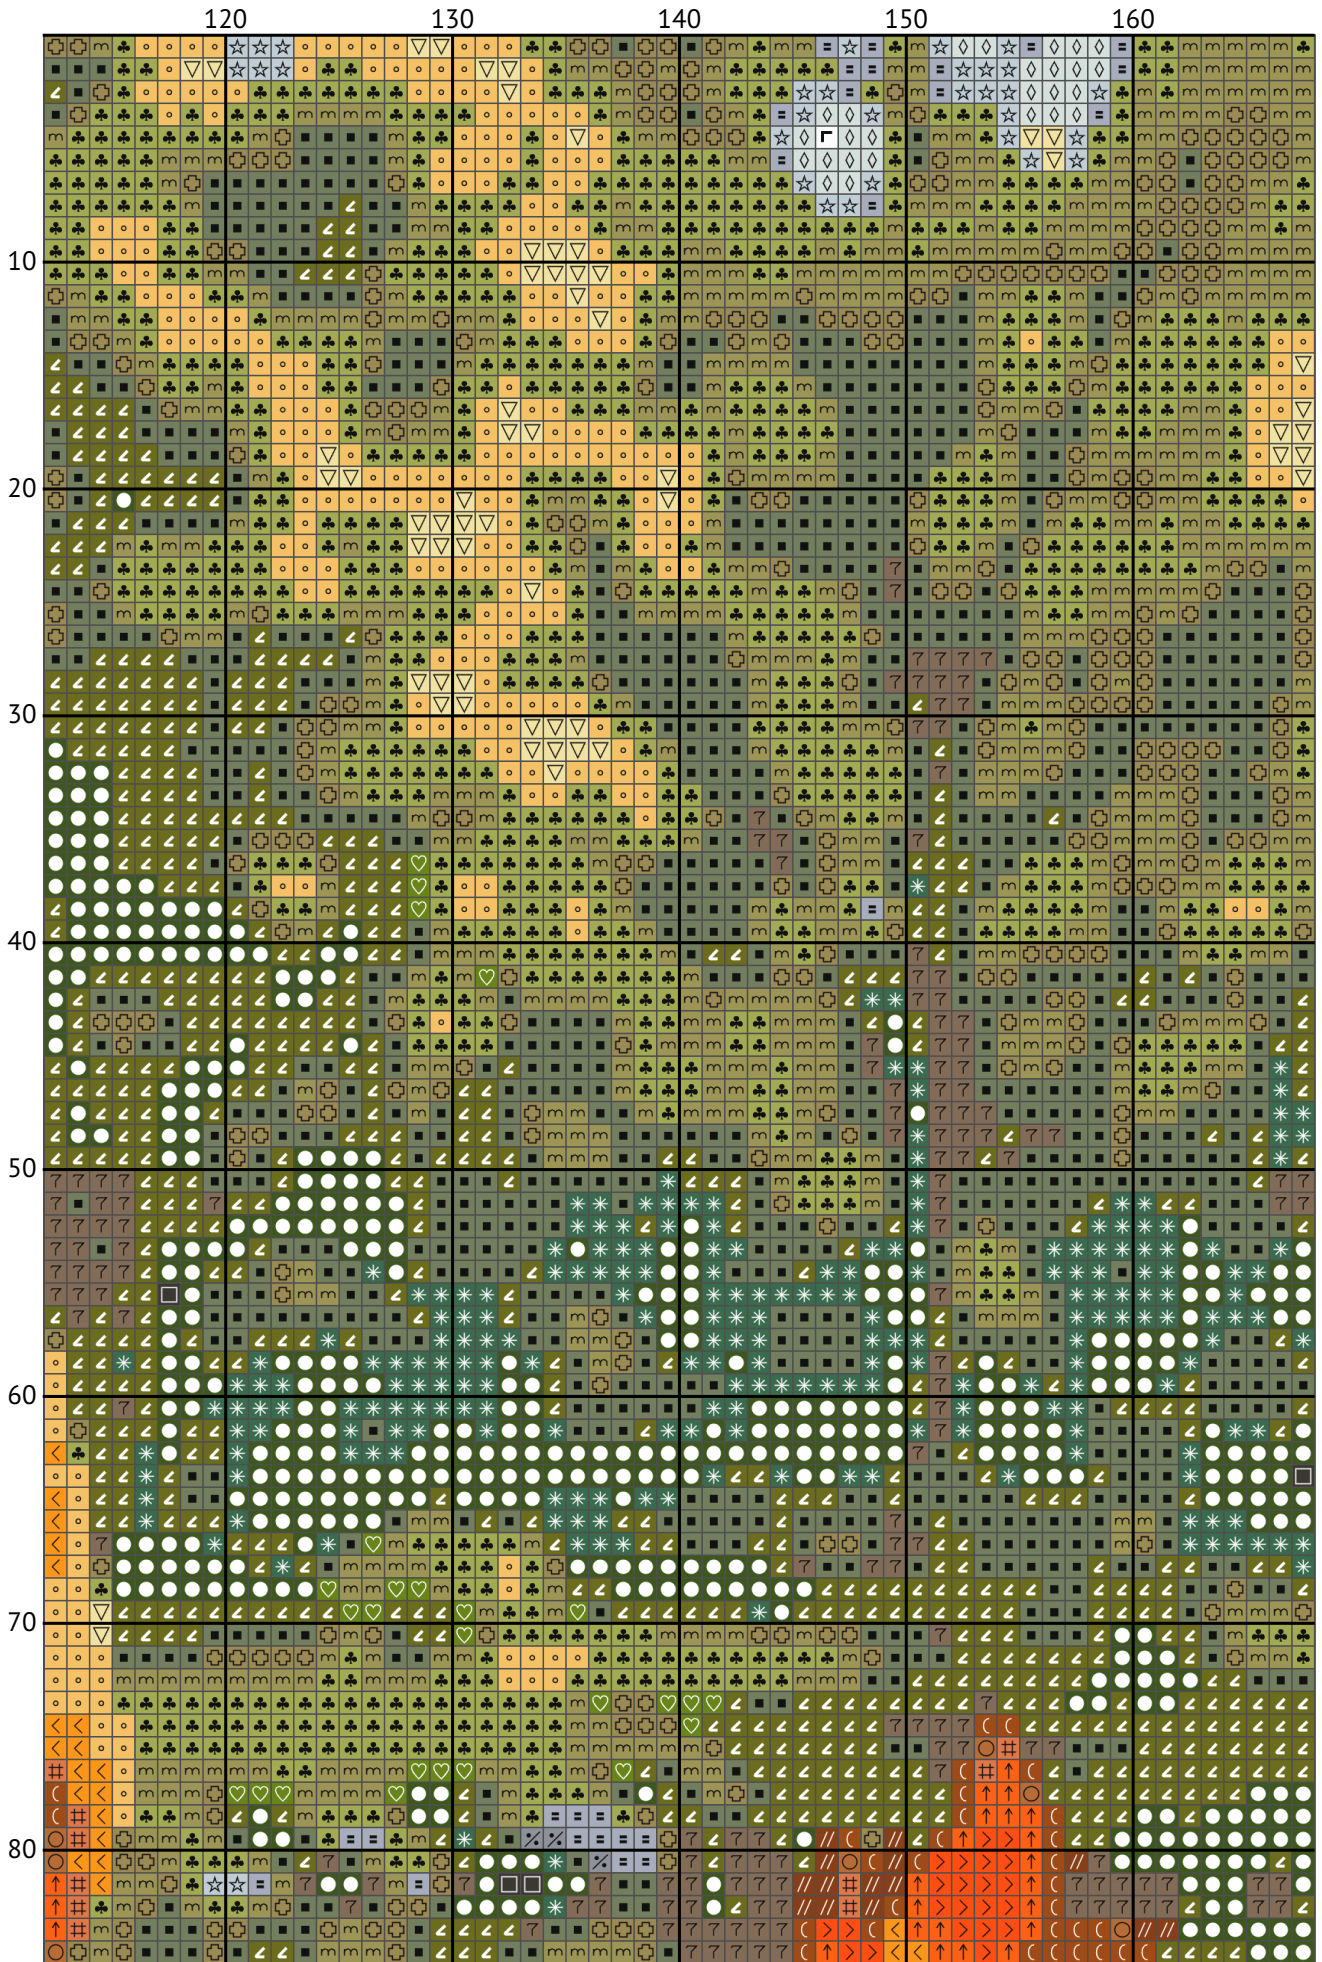

Pokémon Charmander