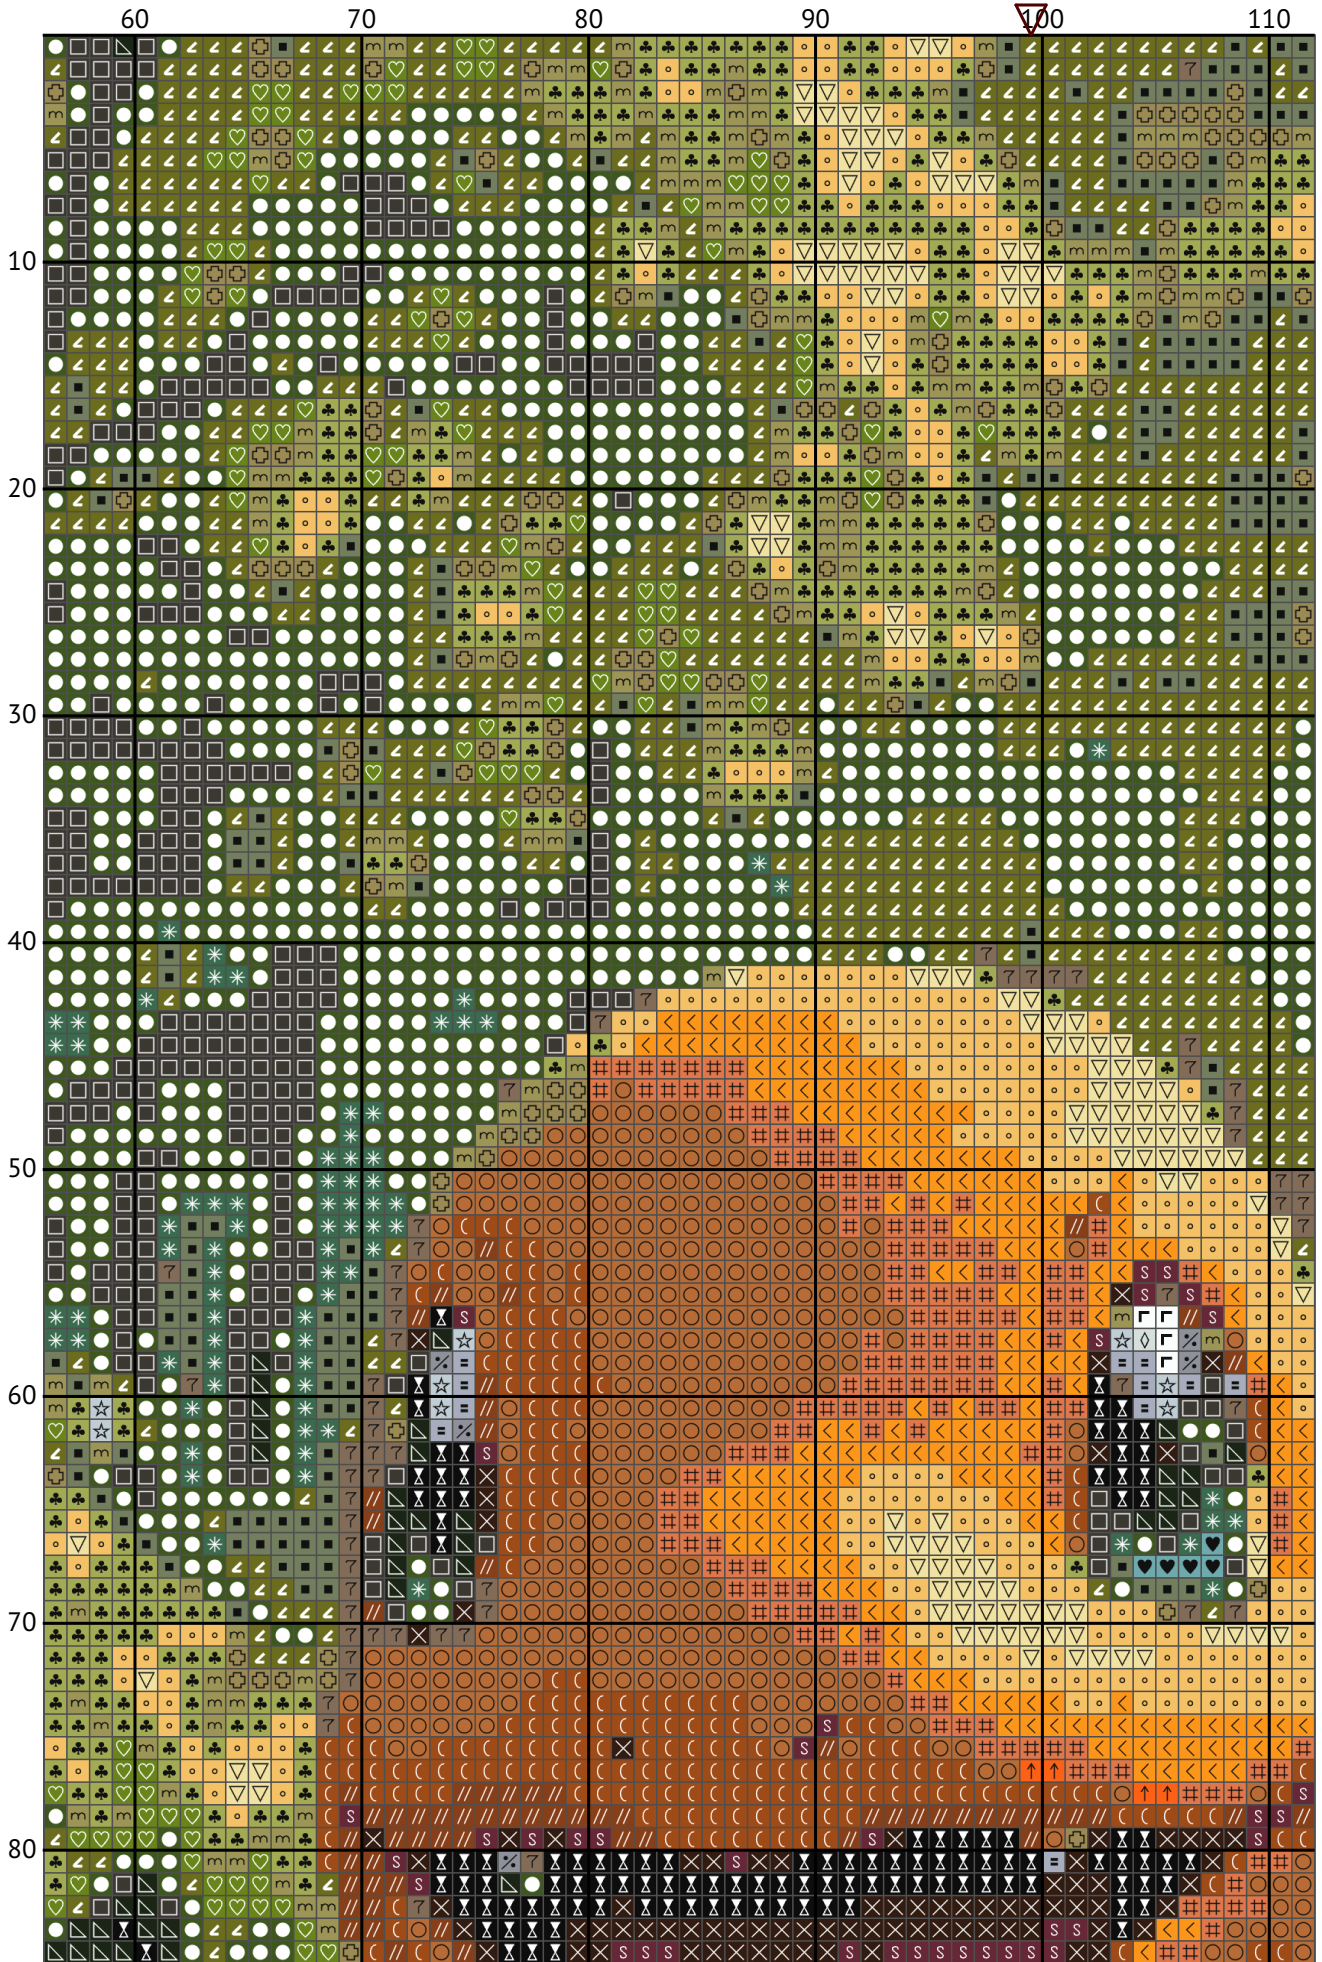

Pokémon Charmander