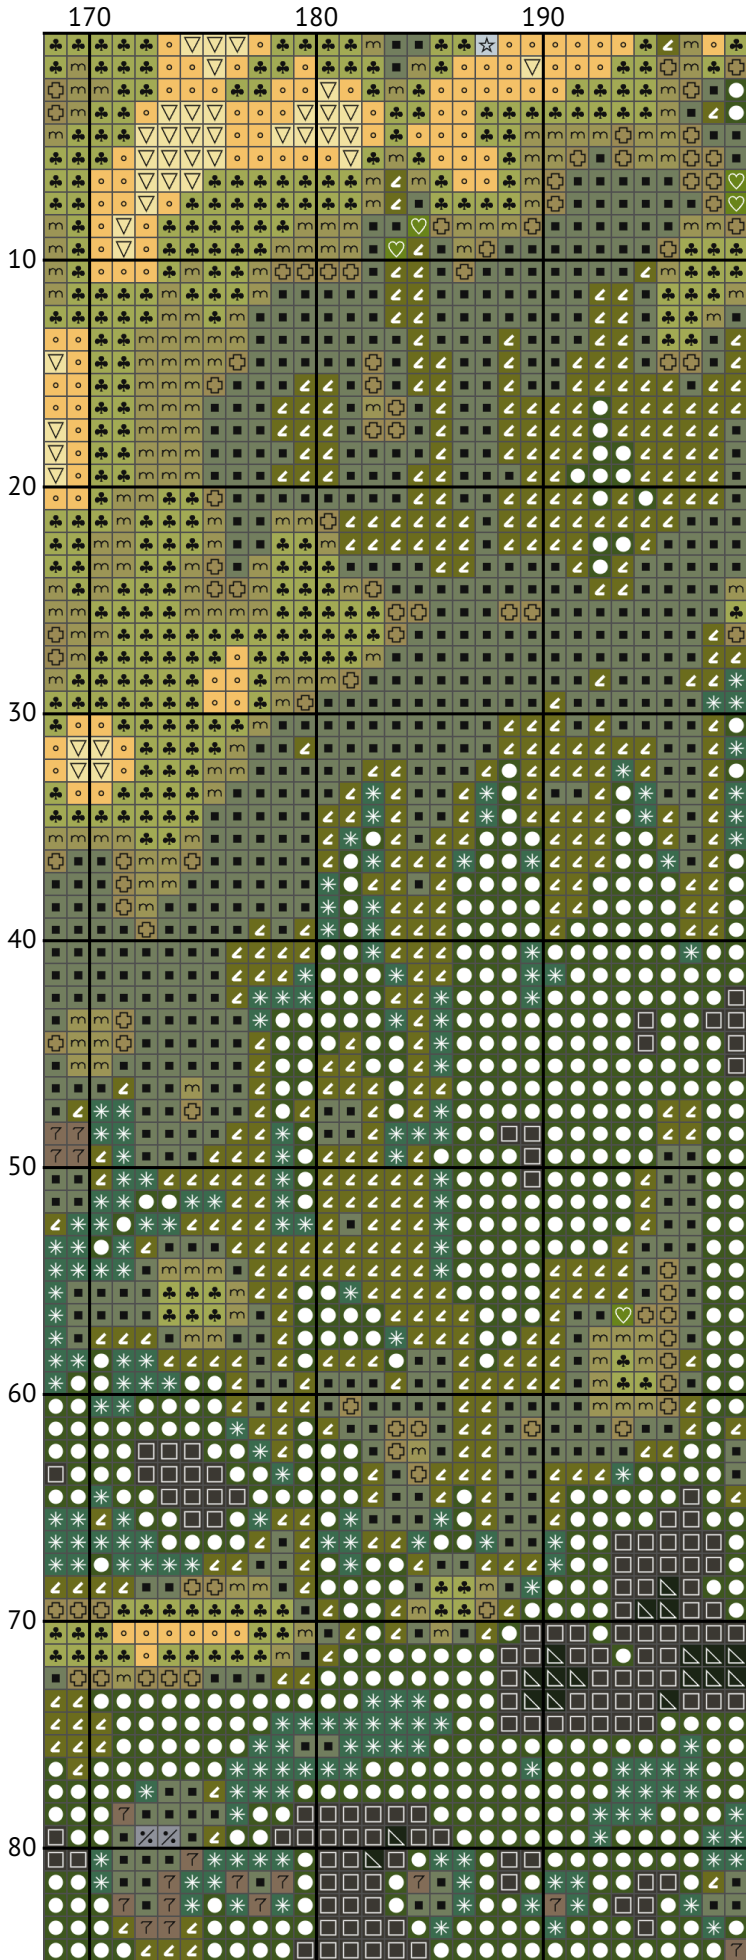

Pokémon Charmander