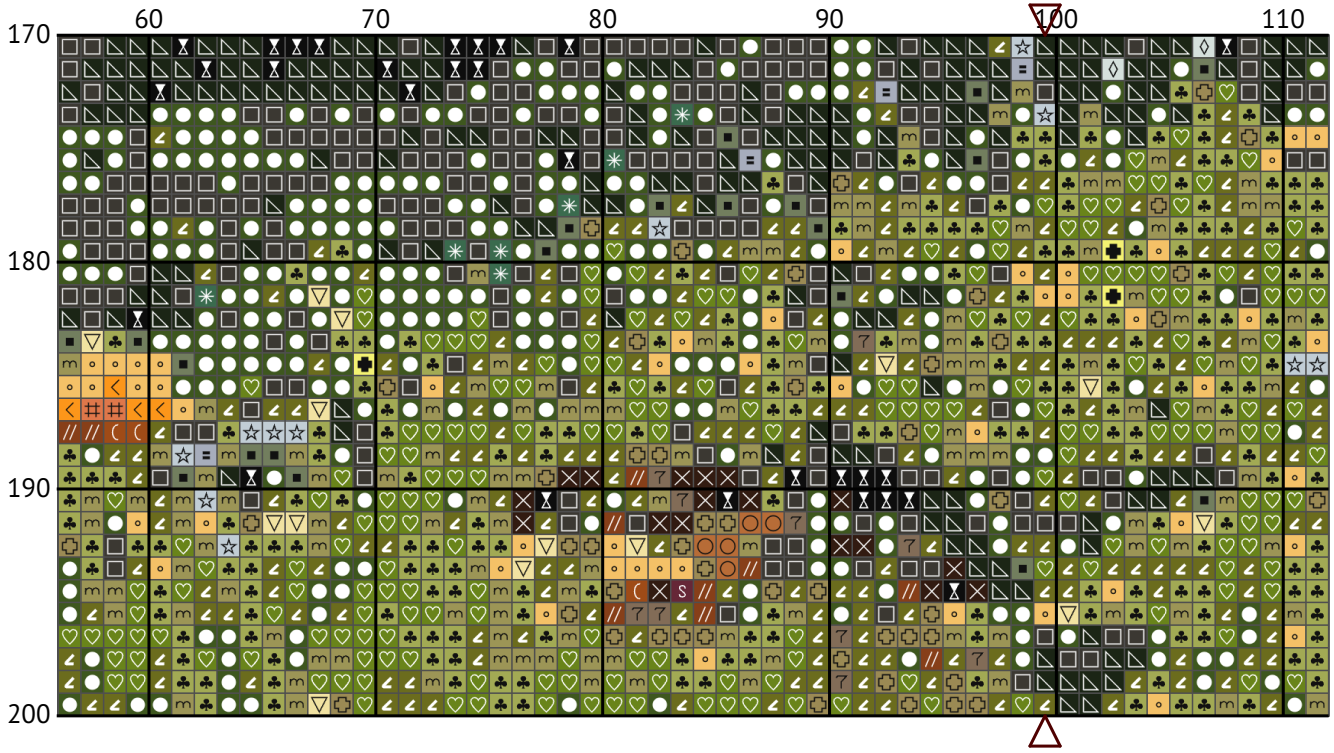

Pokémon Charmander