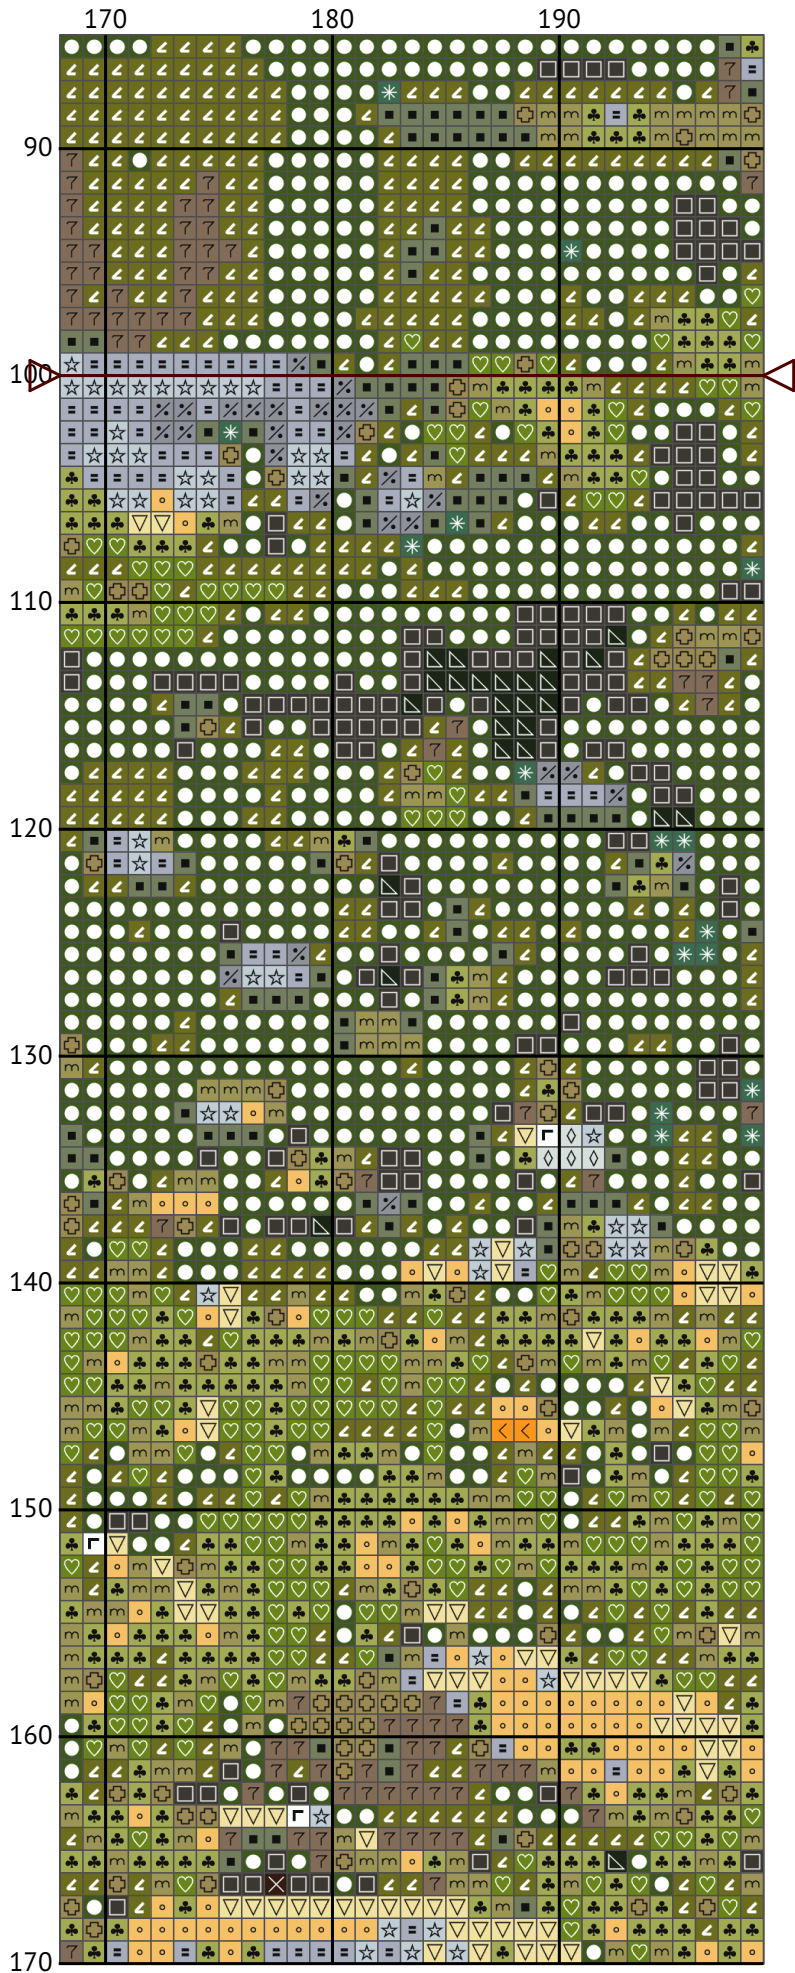

Pokémon Charmander