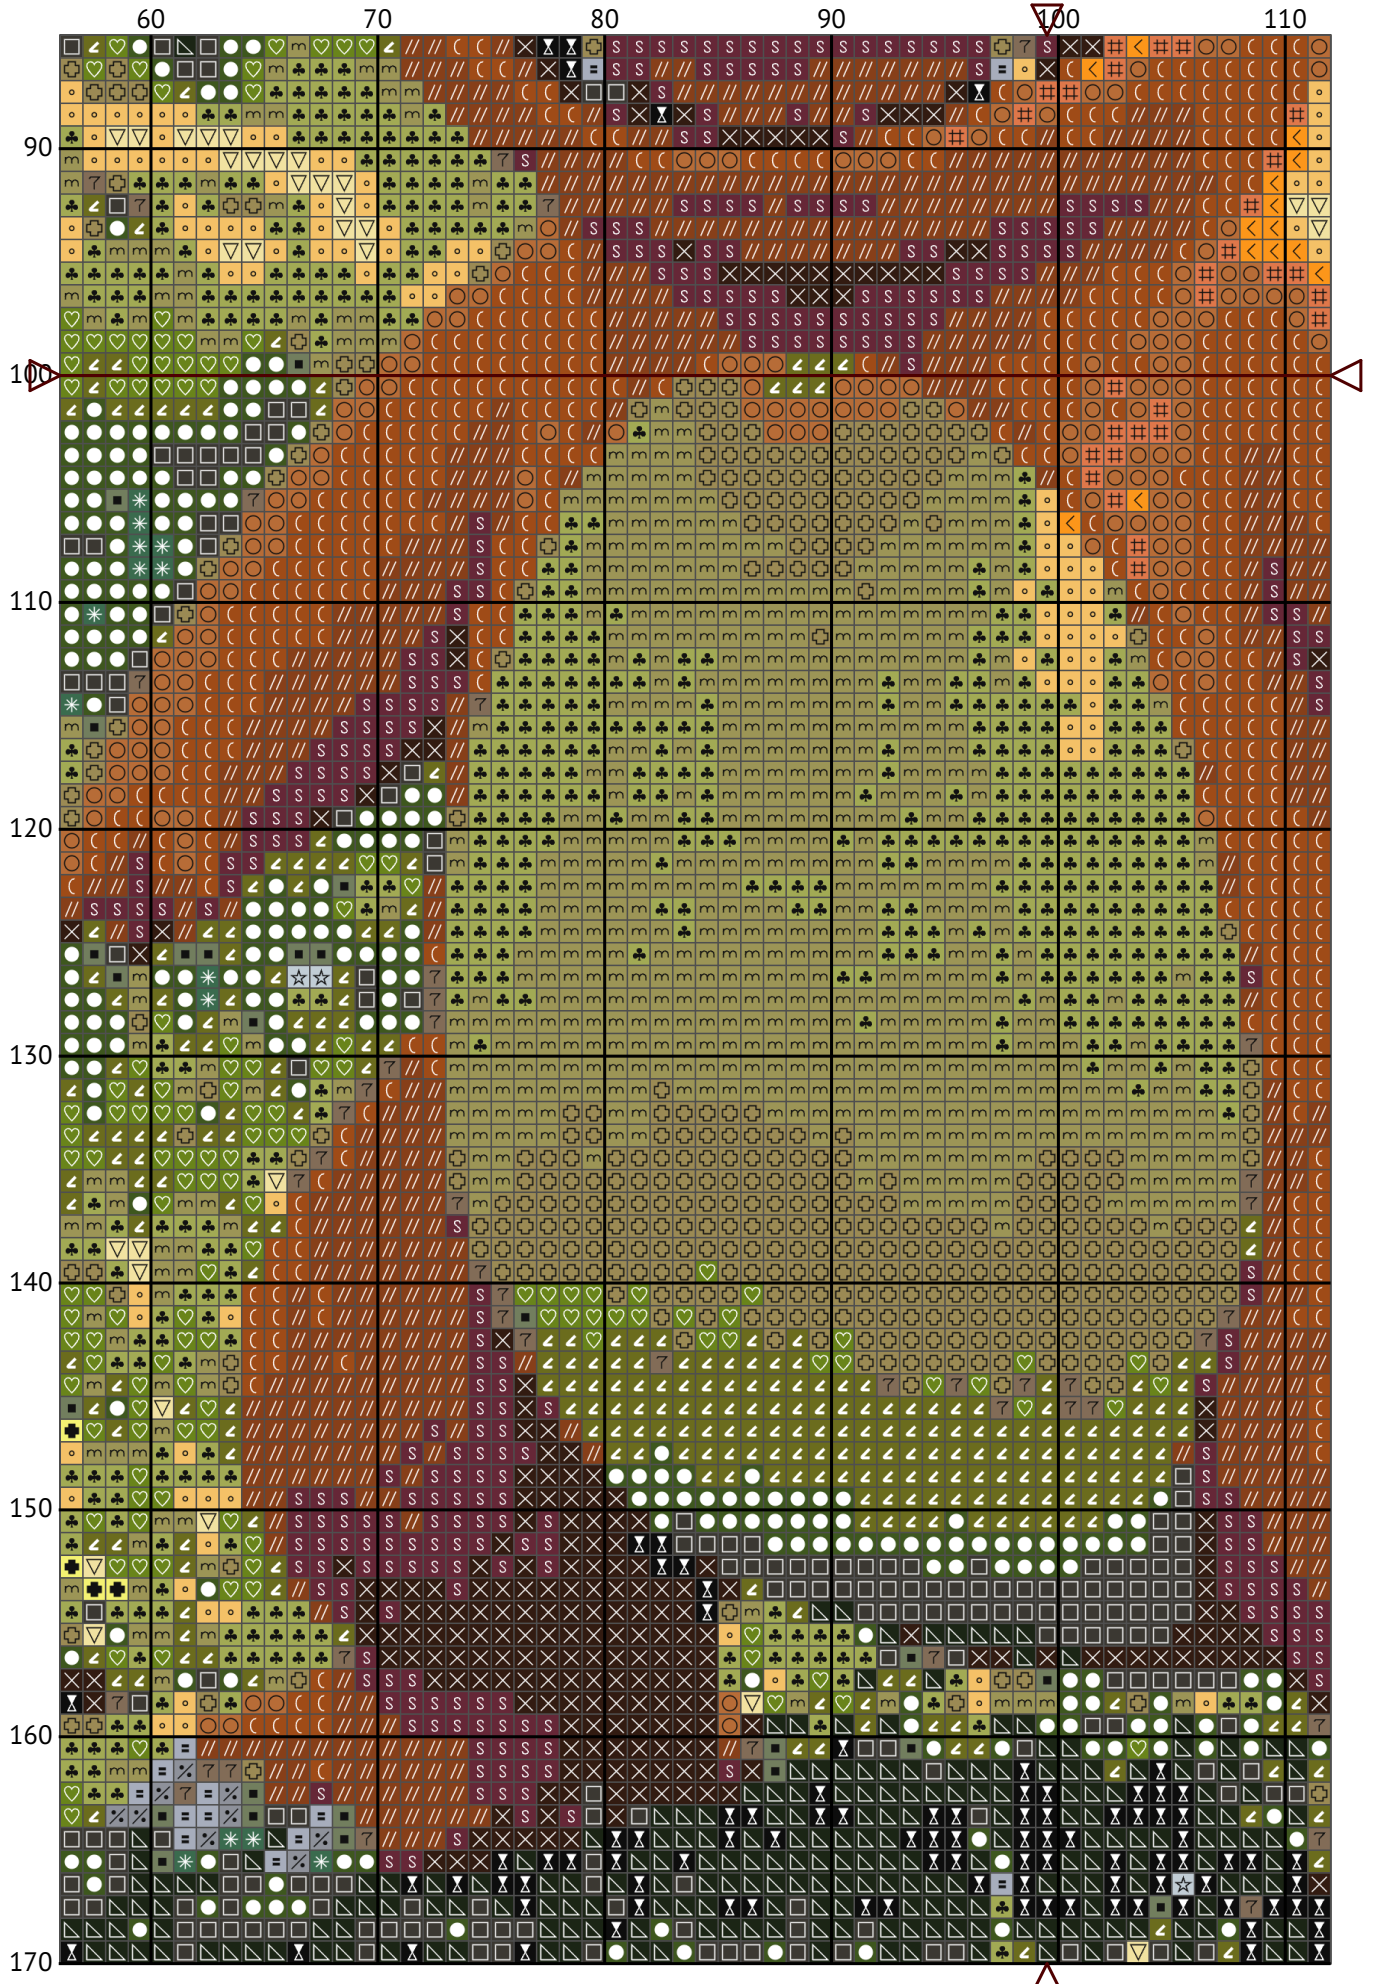

Покемон Чармандер