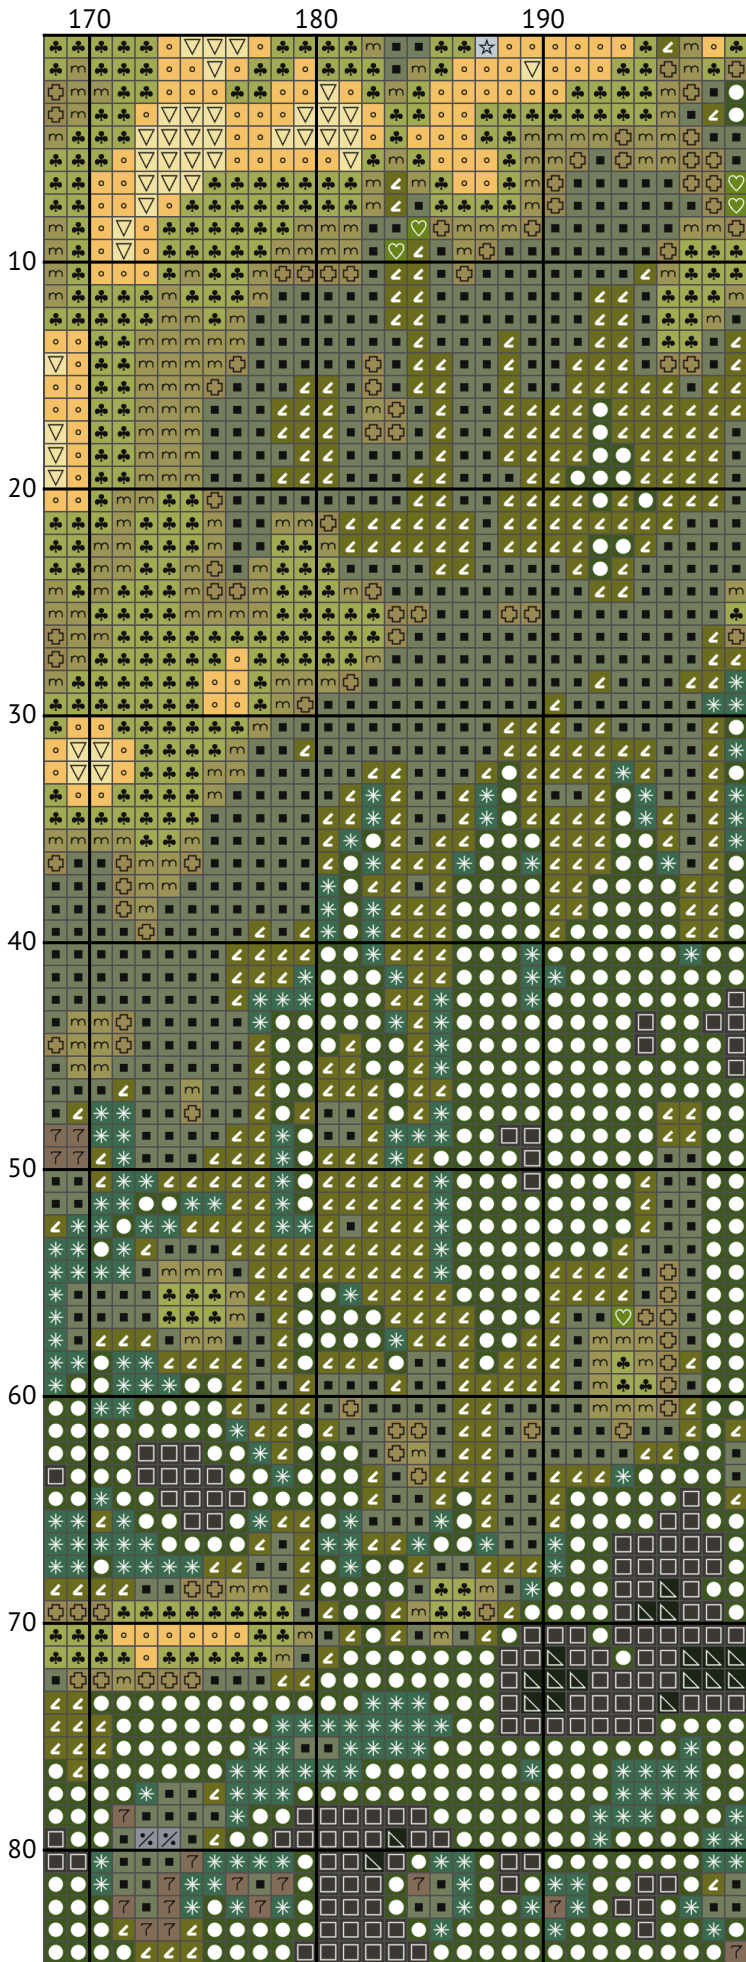

Покемон Чармандер