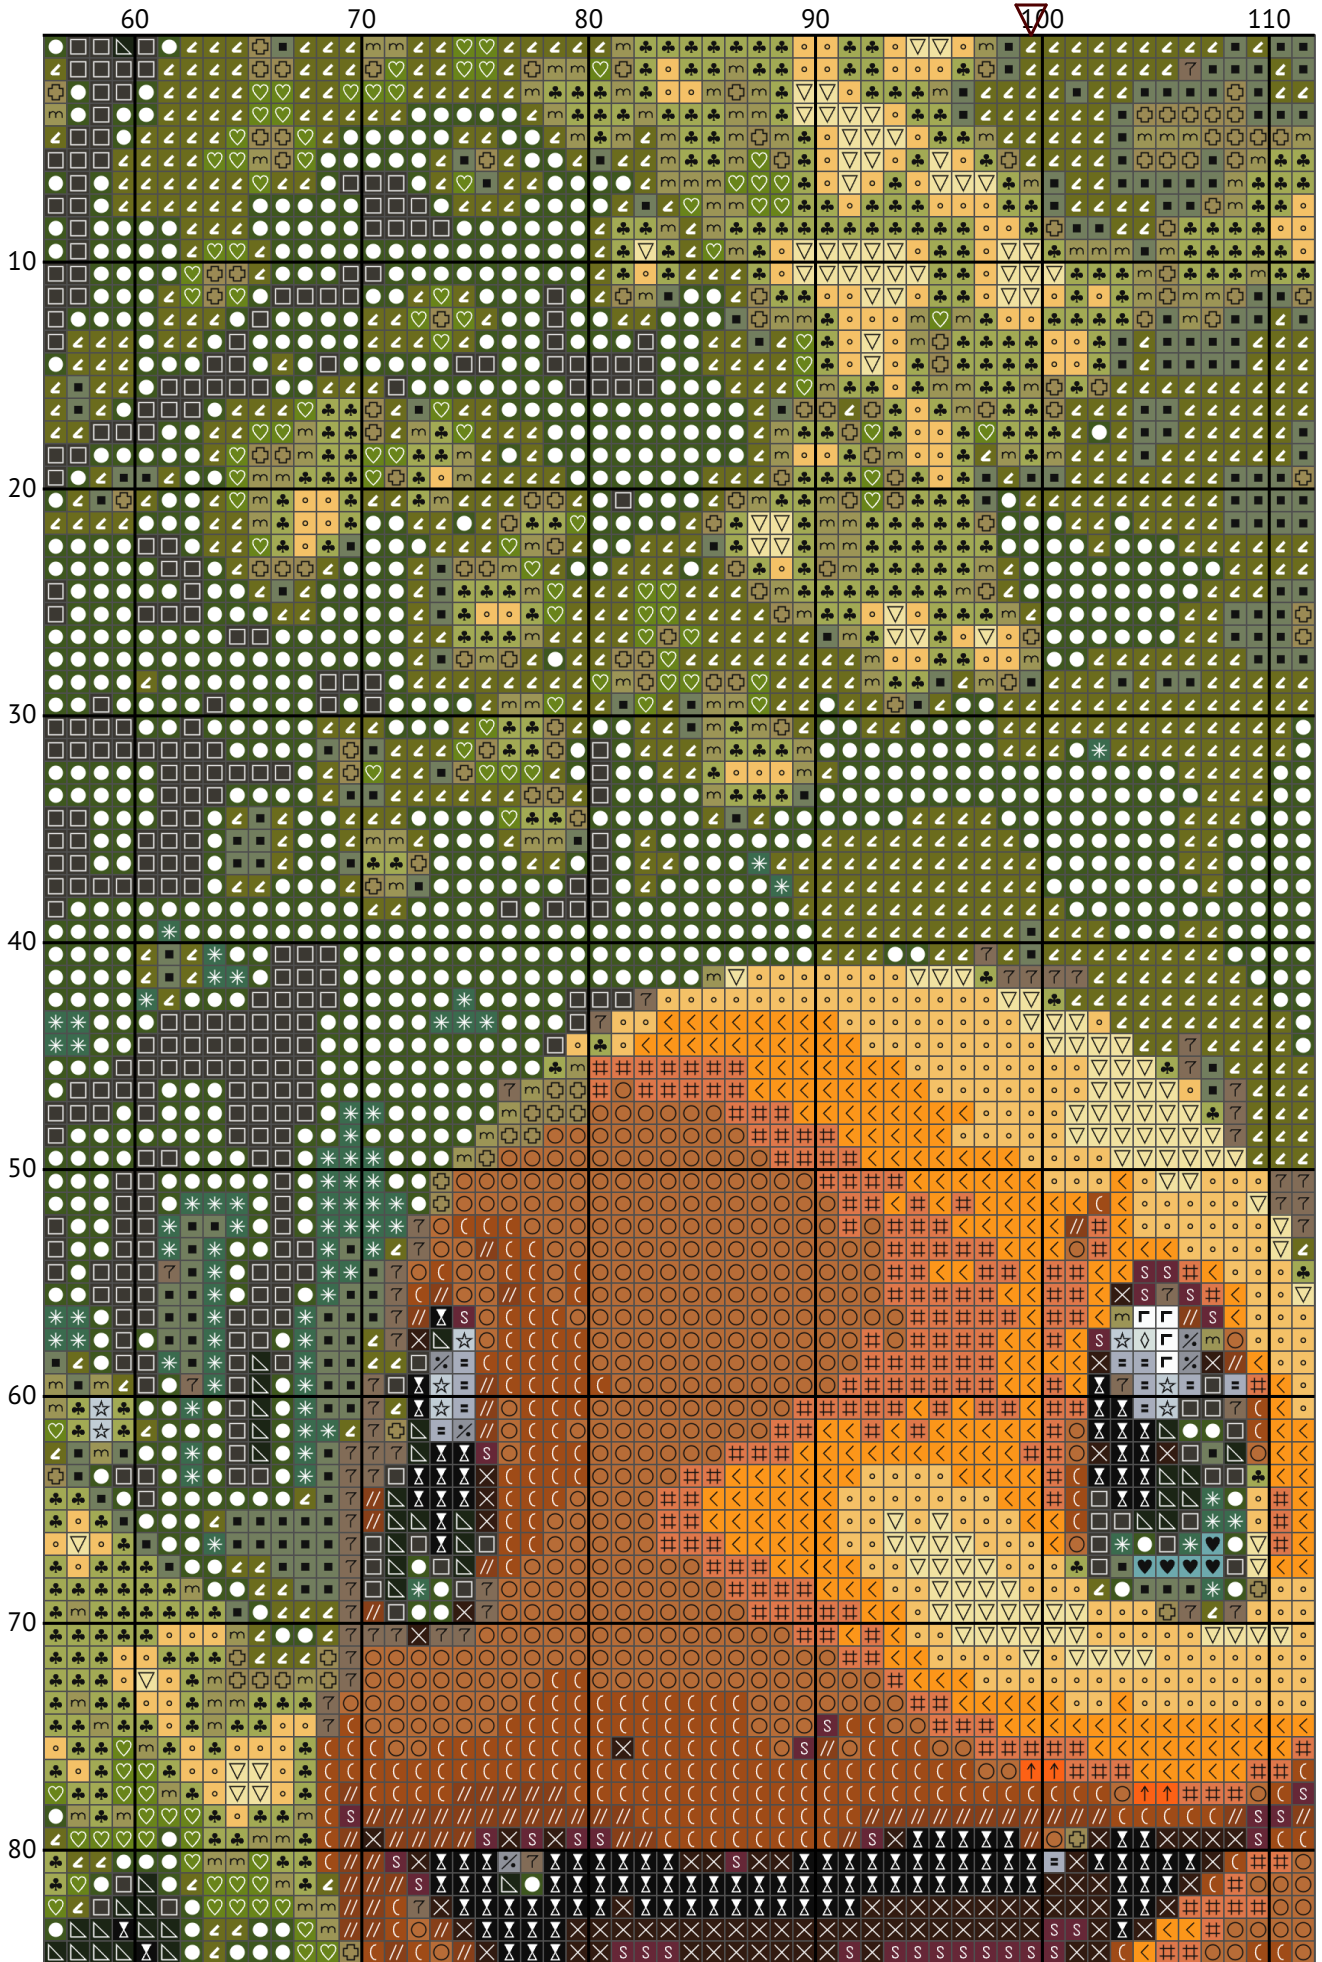

Покемон Чармандер