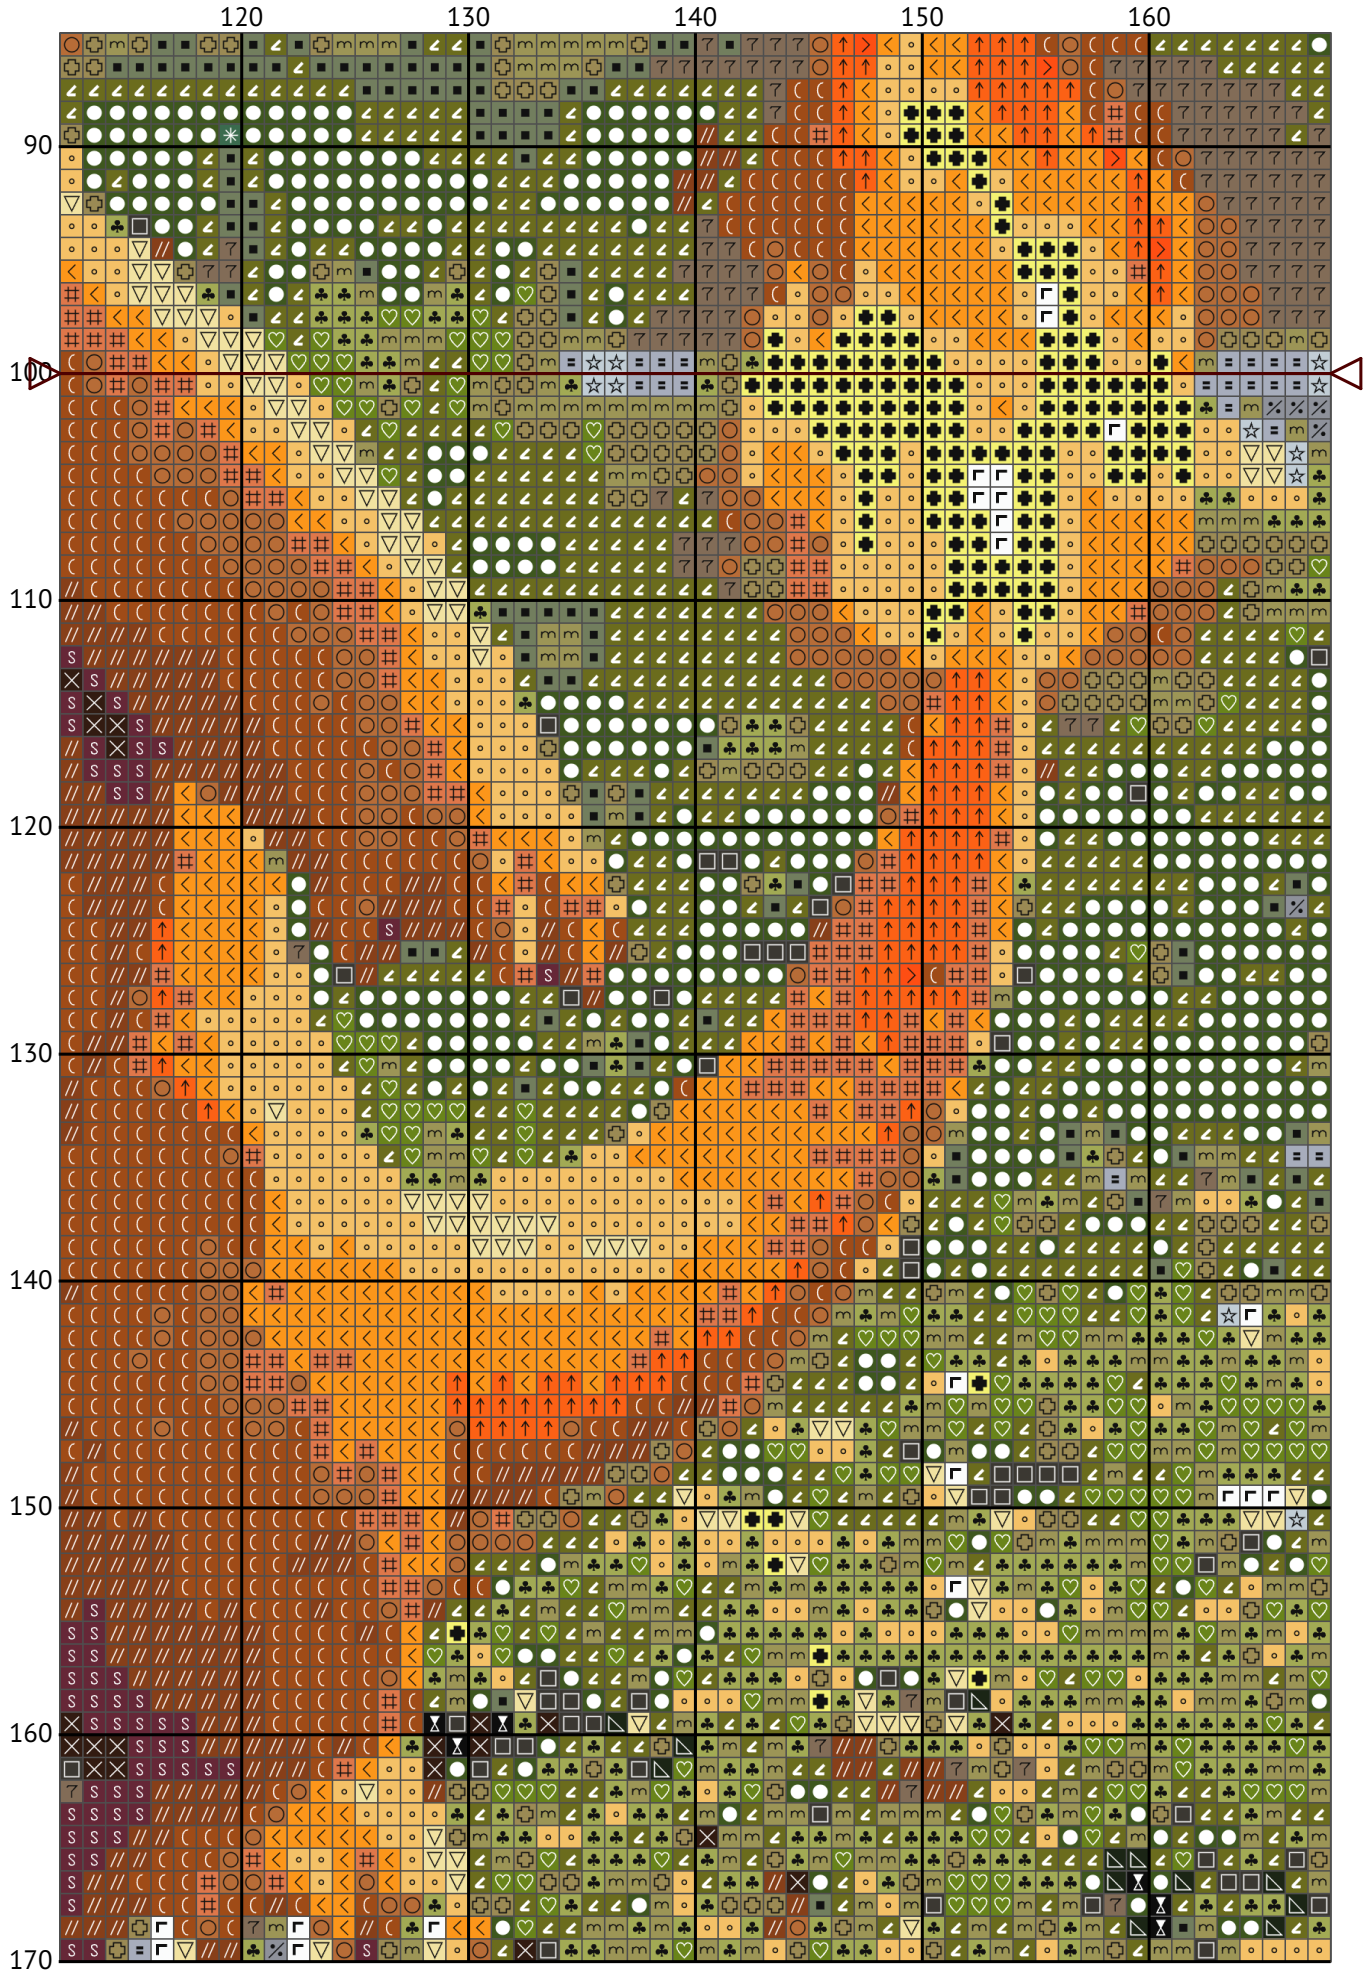

Покемон Чармандер