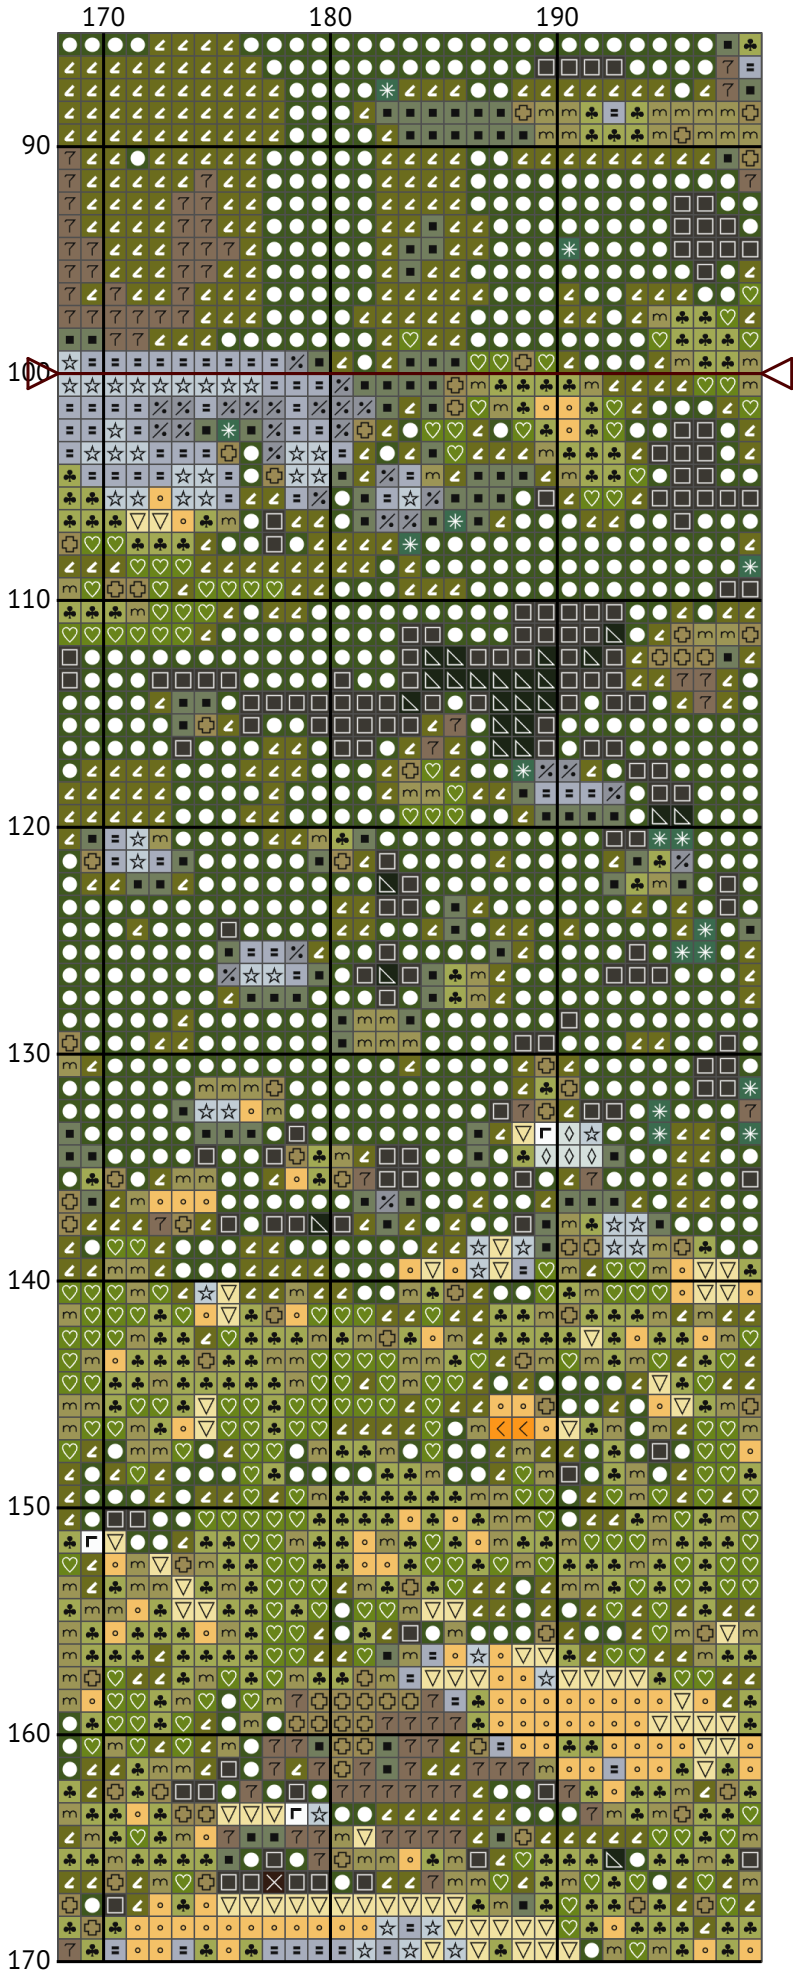

Покемон Чармандер