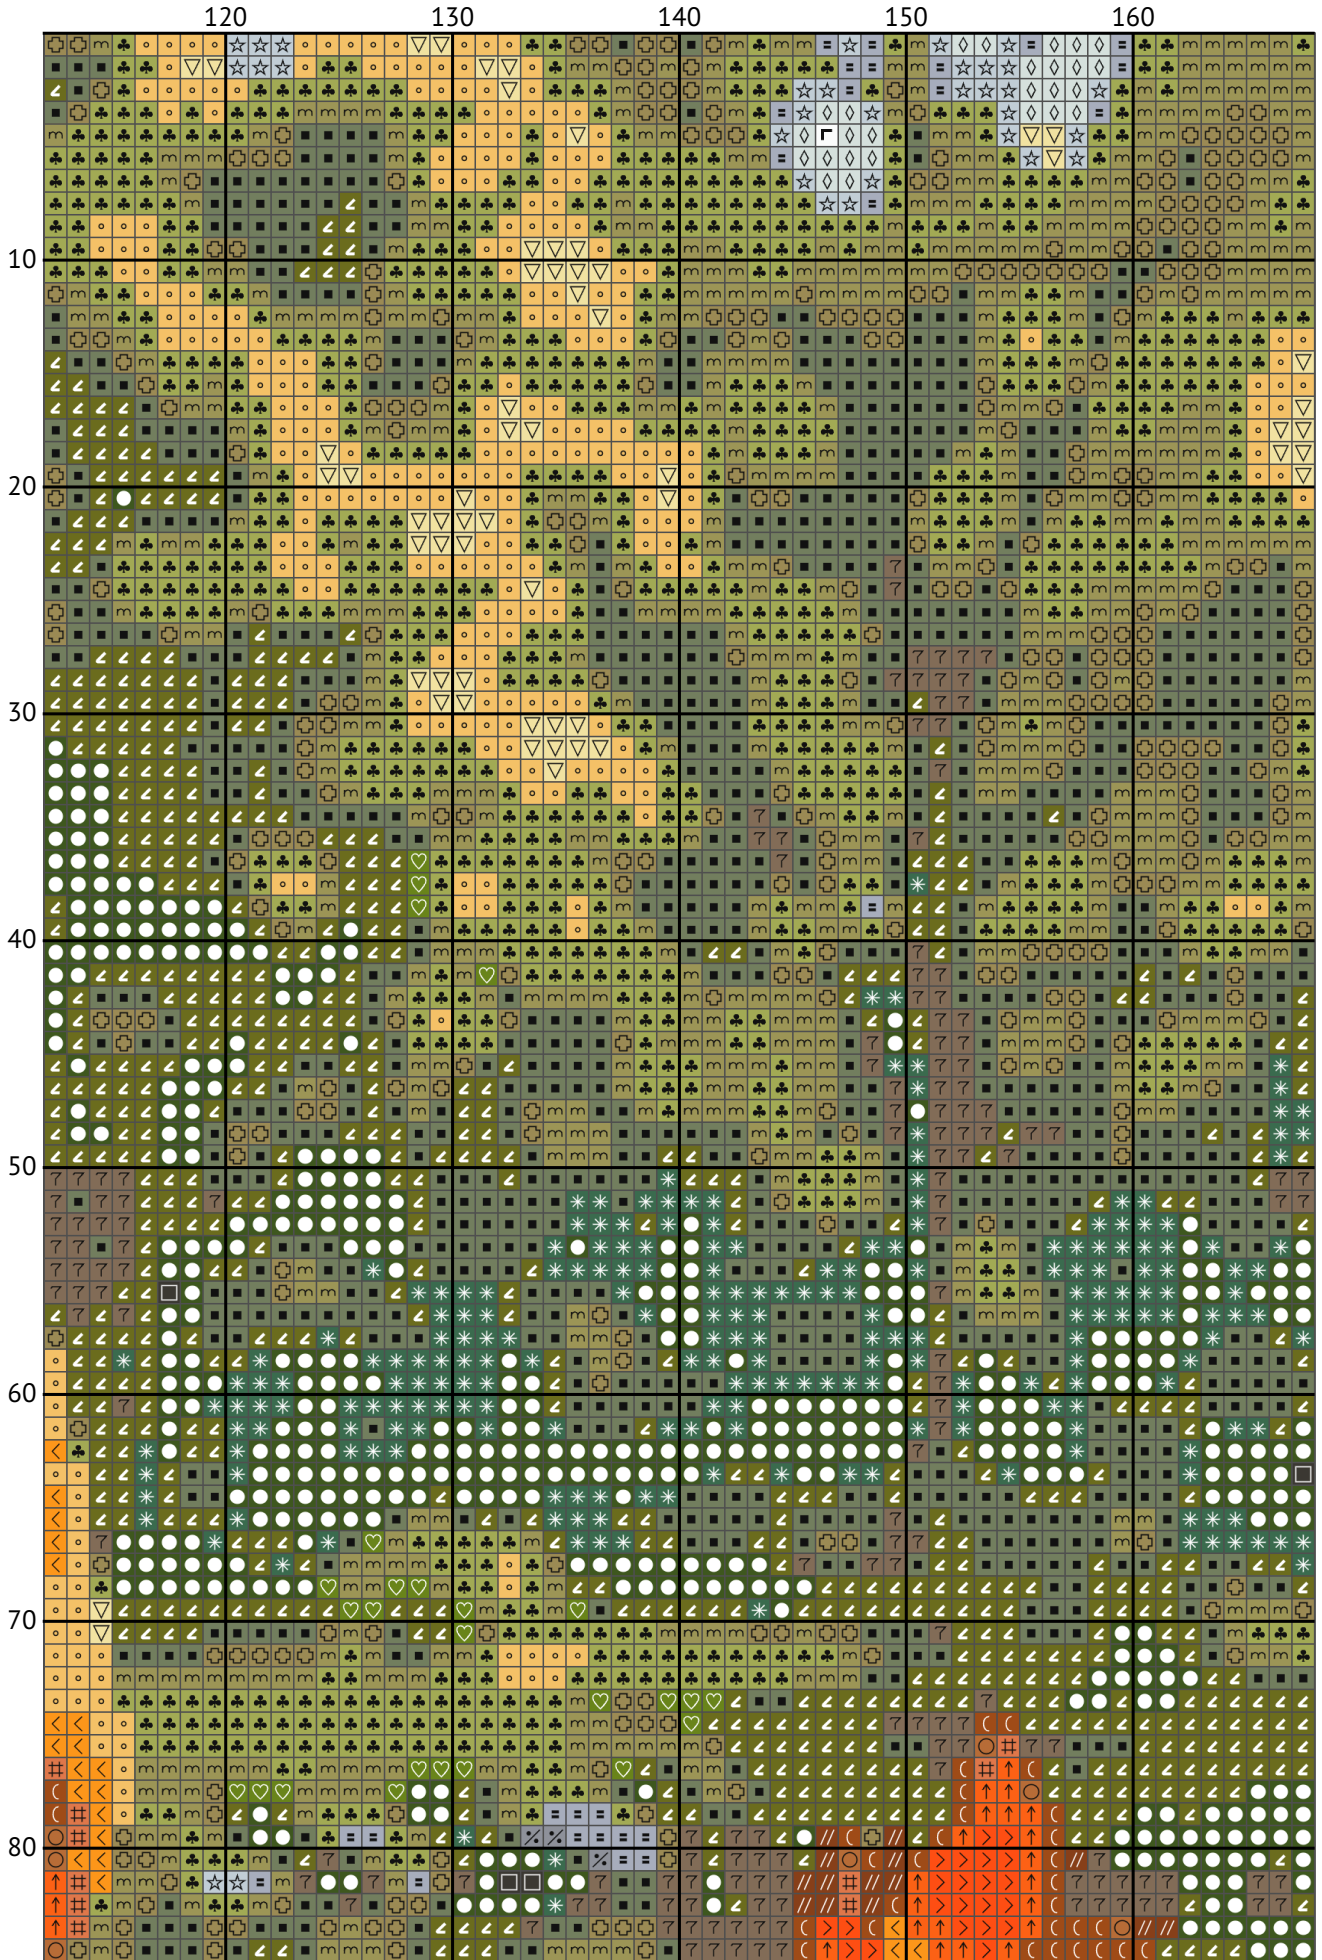

Покемон Чармандер