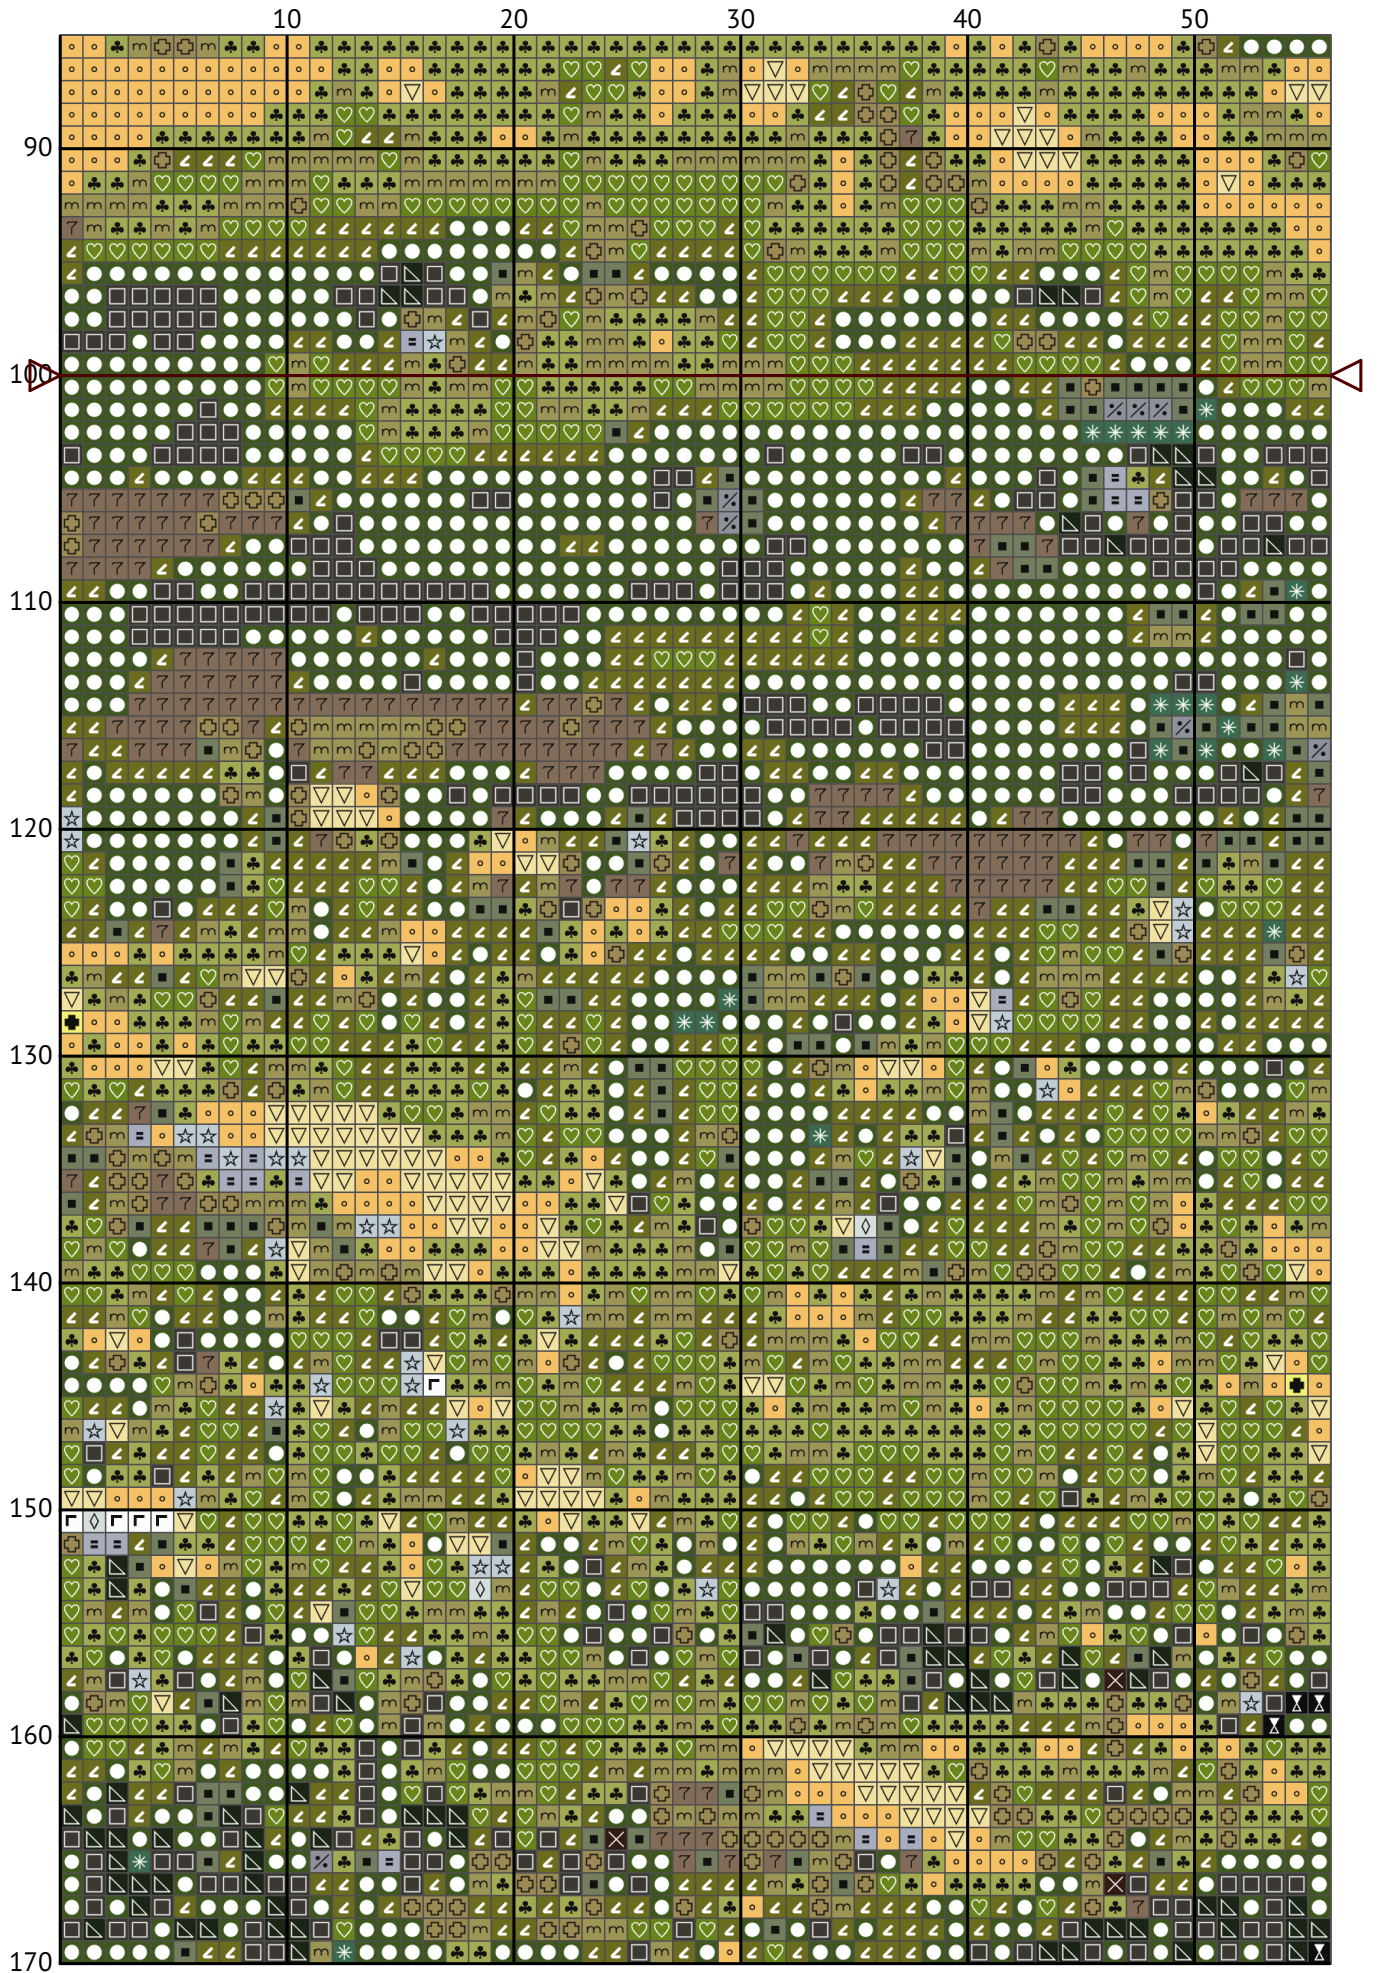

Покемон Чармандер