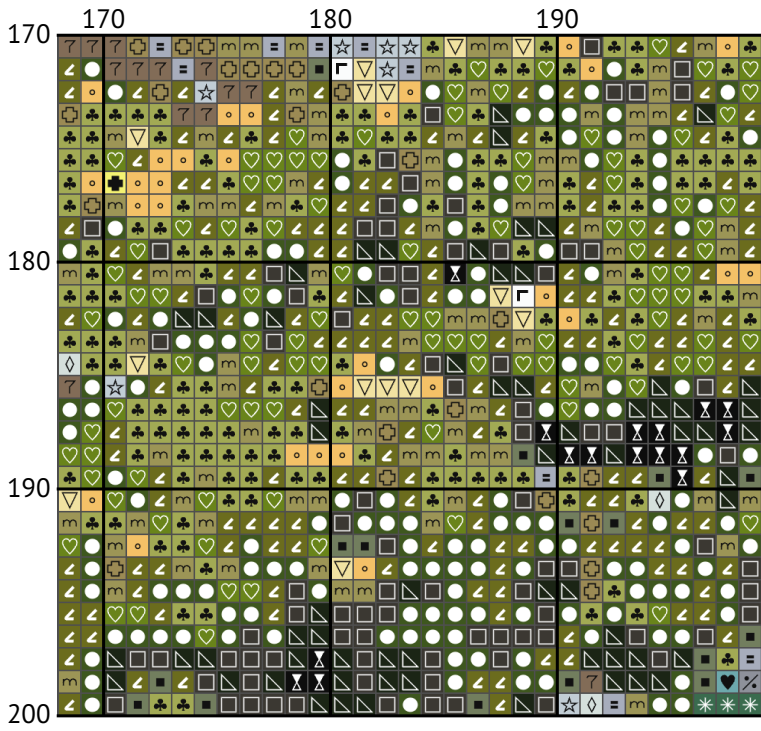

Покемон Чармандер

Покемон Чармандер
Список ниток муліне (DMC)

N	Symbol	Number	Name	Stitches
1		DMC 03	Tin - Medium	79
2		DMC 07	Driftwood	762
3		DMC 11	Tender Green - Light	183
4		DMC 168	Pewter - Very Light	180
5		DMC 310	Black	302
6		DMC 372	Mustard - Light	1740
7		DMC 402	Mahogany - Very Light	379
8		DMC 415	Pearl Gray	201
9		DMC 434	Brown - Light	912
10		DMC 436	Tan	773
11		DMC 580	Moss Green - Dark	5263
12		DMC 581	Moss Green	2038
13		DMC 598	Turquoise - Light	15
14		DMC 740	Tangerine	148
15		DMC 742	Tangerine - Light	688
16		DMC 780	Topaz - Ultra Very Dark	1133
17		DMC 844	Beaver Gray - Ultra Dark	3076
18		DMC 934	Avocado Green - Black	1153
19		DMC 938	Coffee Brown - Ultra Dark	369
20		DMC 970	Pumpkin - Light	27
21		DMC 3013	Khaki Green - Light	3062
22		DMC 3022	Brown Gray - Medium	2386
23		DMC 3346	Hunter Green	6643
24		DMC 3348	Yellow Green - Light	4392
25		DMC 3756	Baby Blue - Ultra Very Light	44
26		DMC 3802	Antique Mauve - Very Dark	393
27		DMC 3815	Celadon Green - Dark	764
28		DMC 3823	Yellow - Ultra Pale	695
29		DMC 3855	Autumn Gold - Light	1958