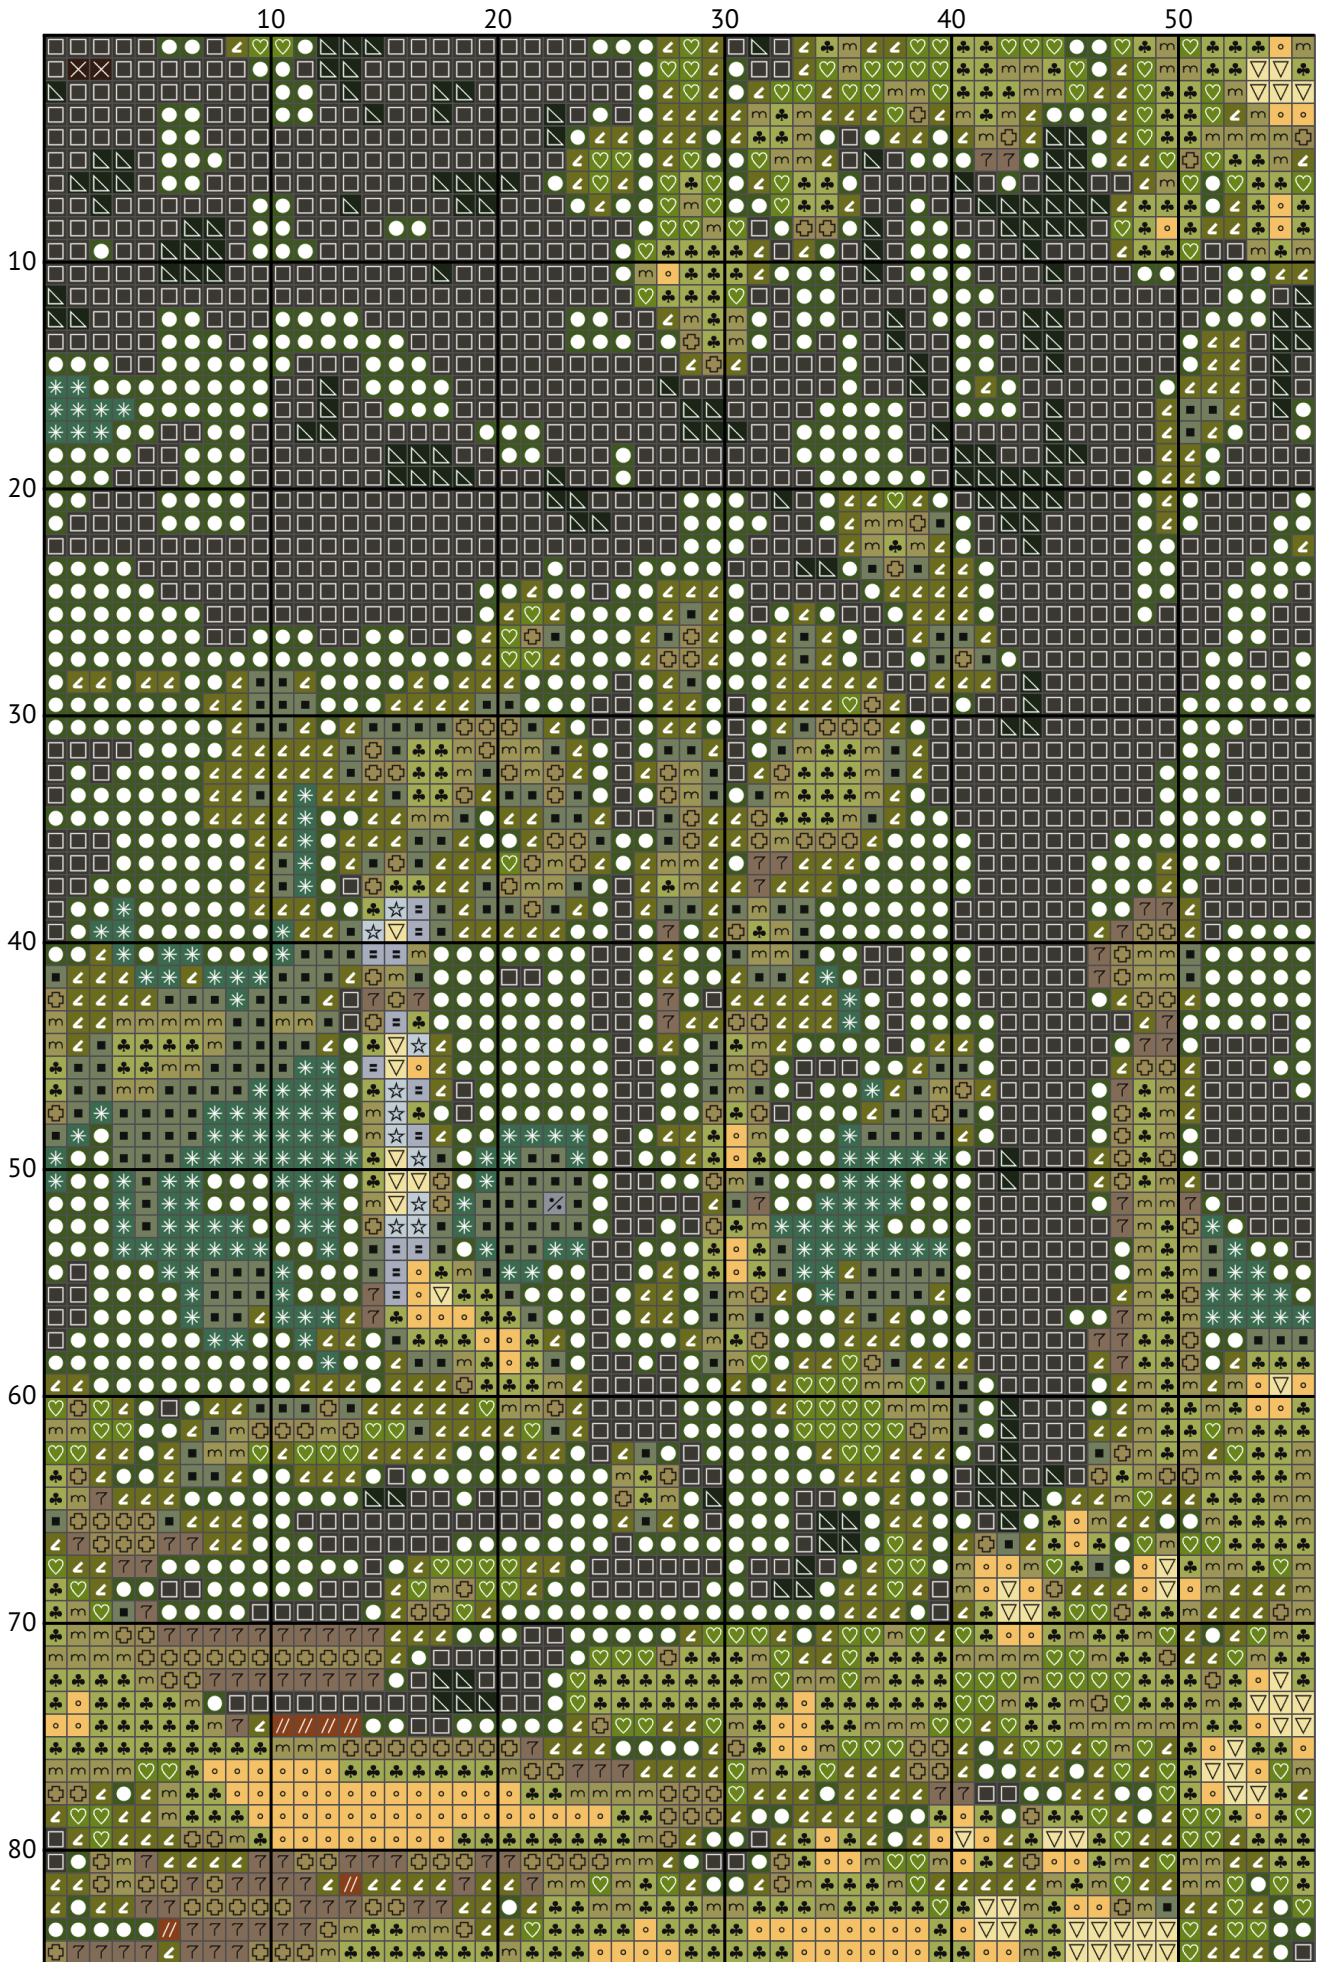

Покемон Чармандер