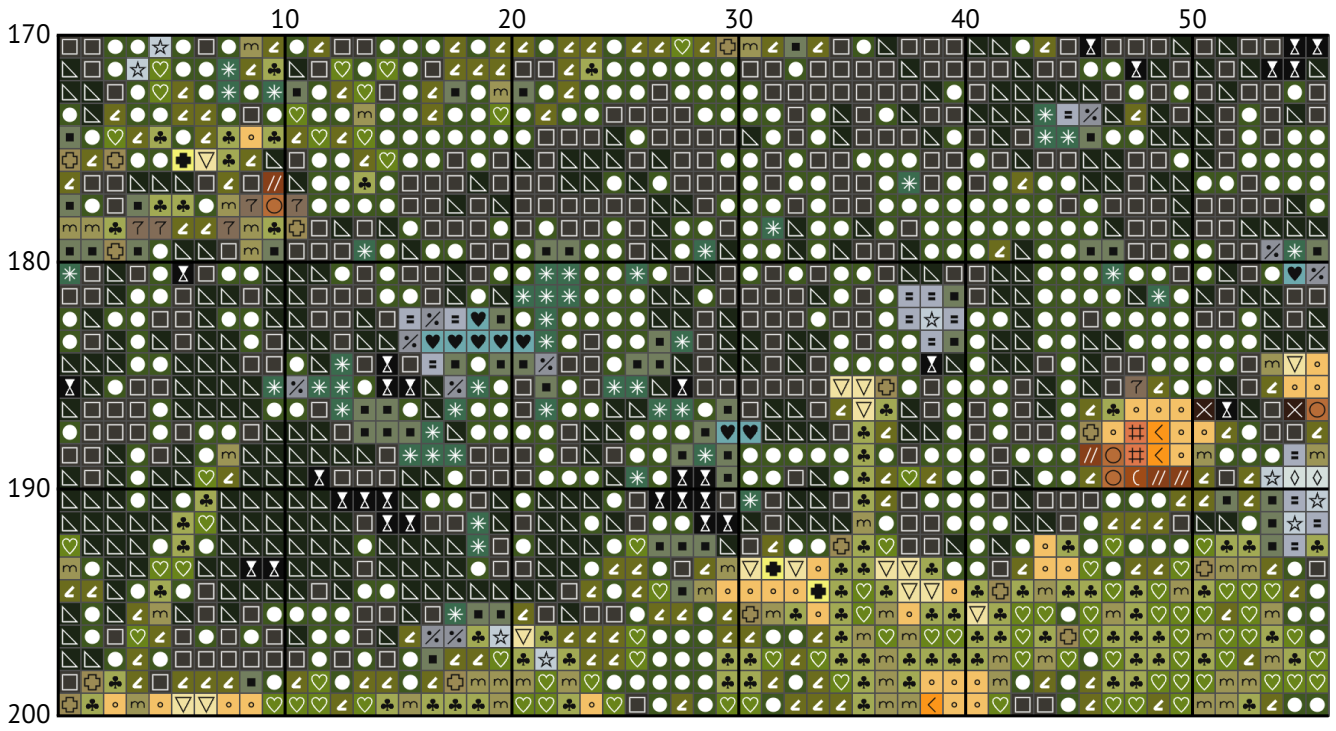

Покемон Чармандер