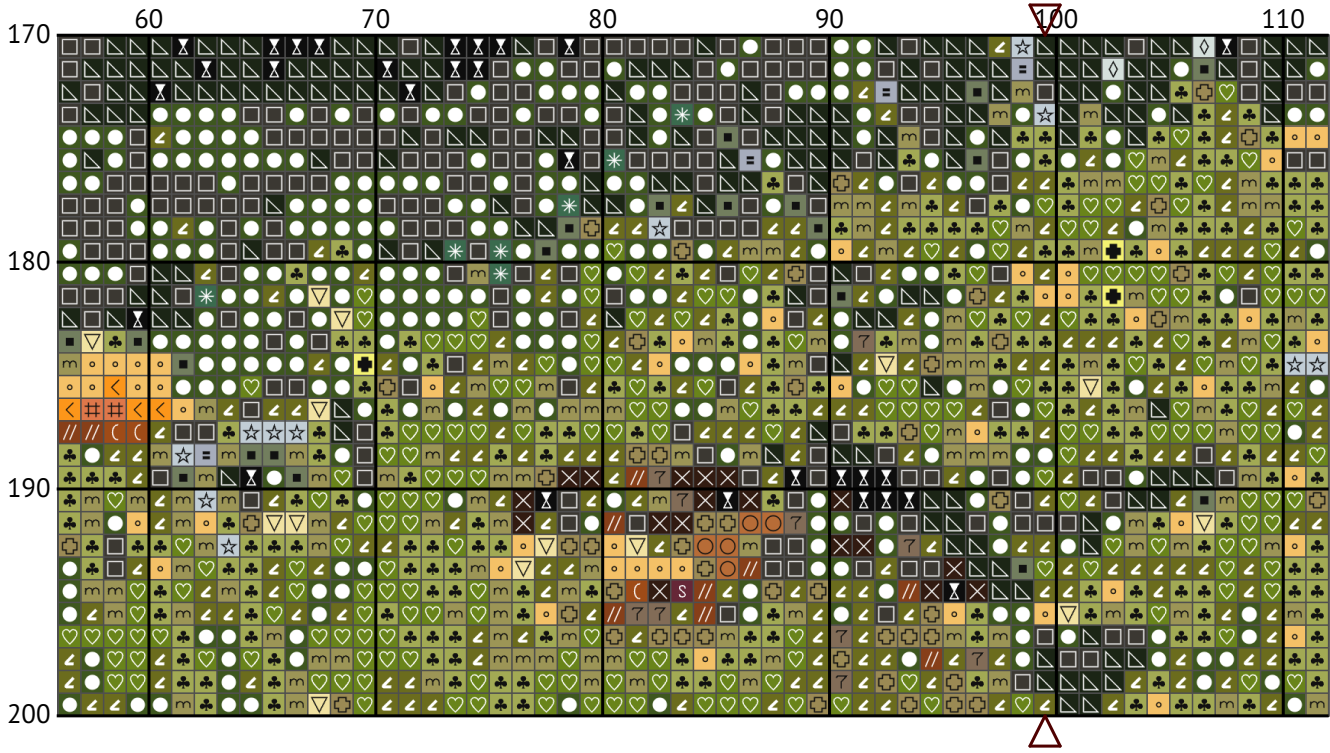

Покемон Чармандер