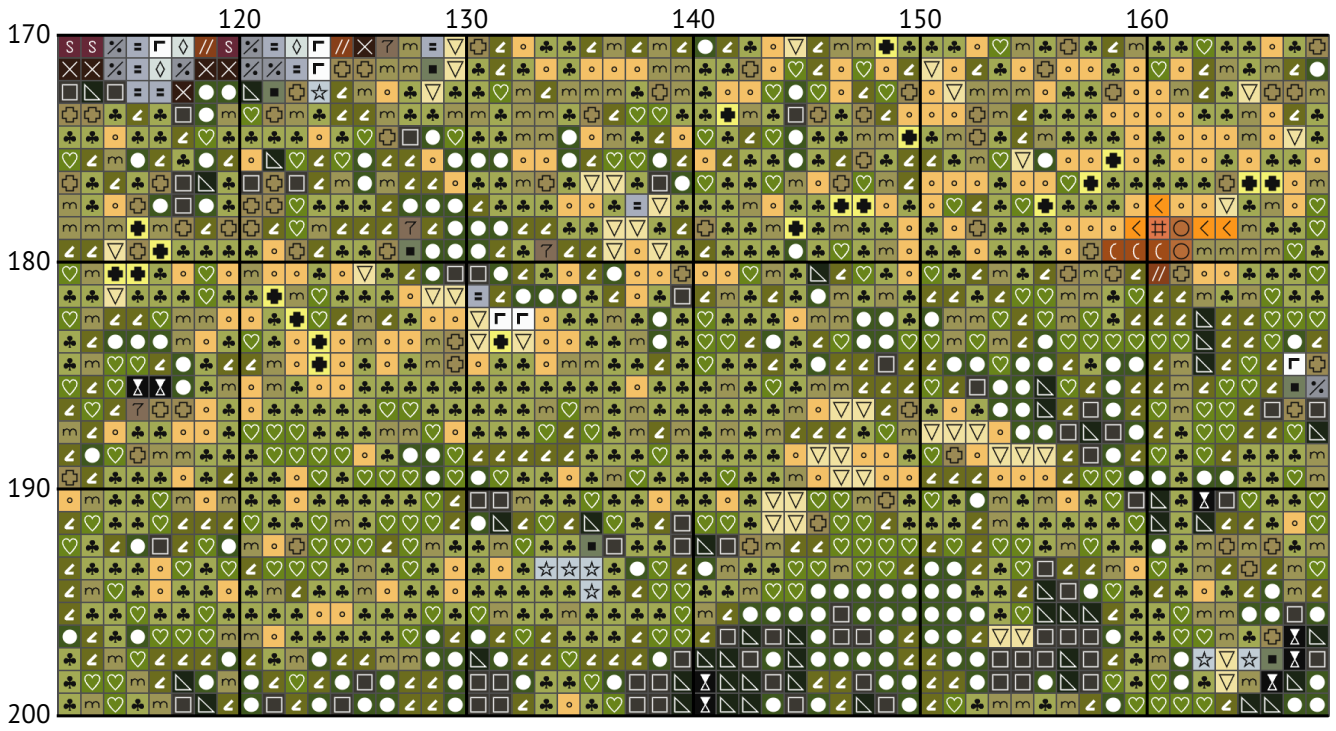

Покемон Чармандер