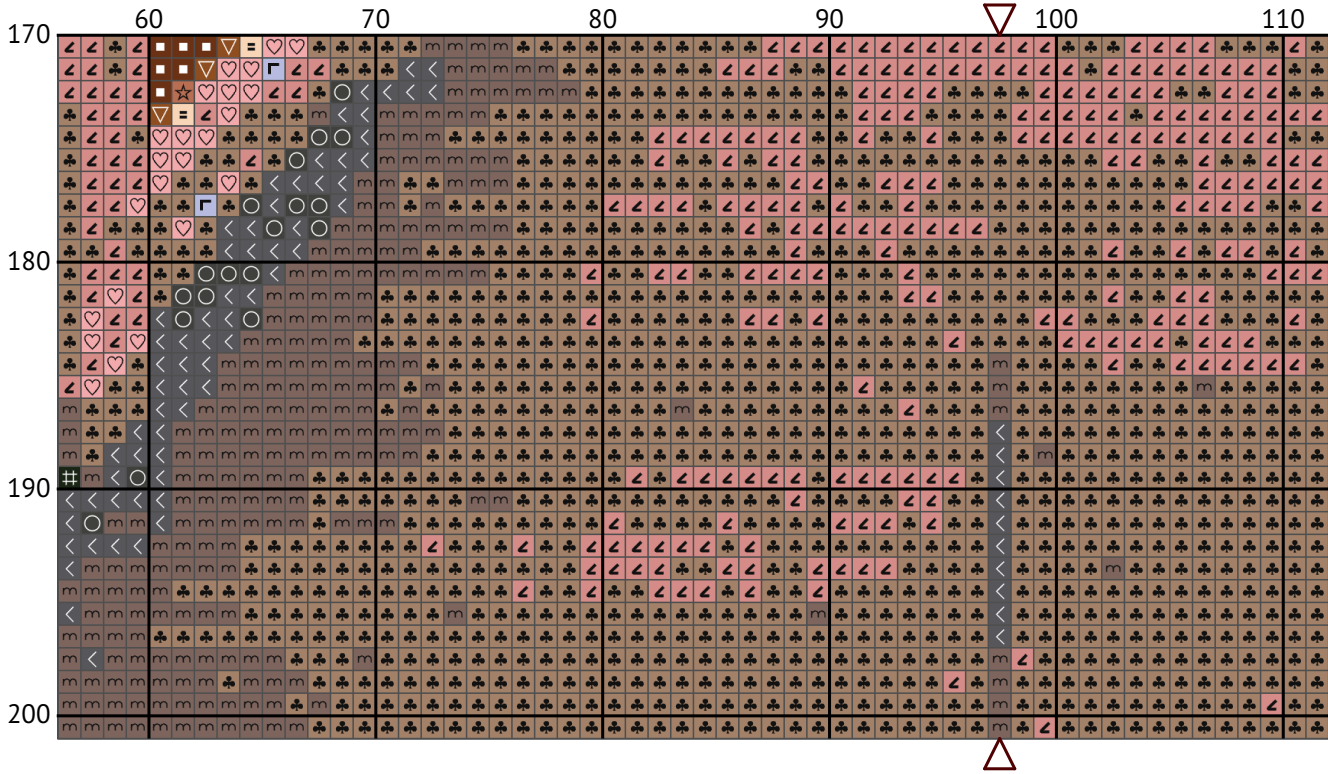

Замок Діснея