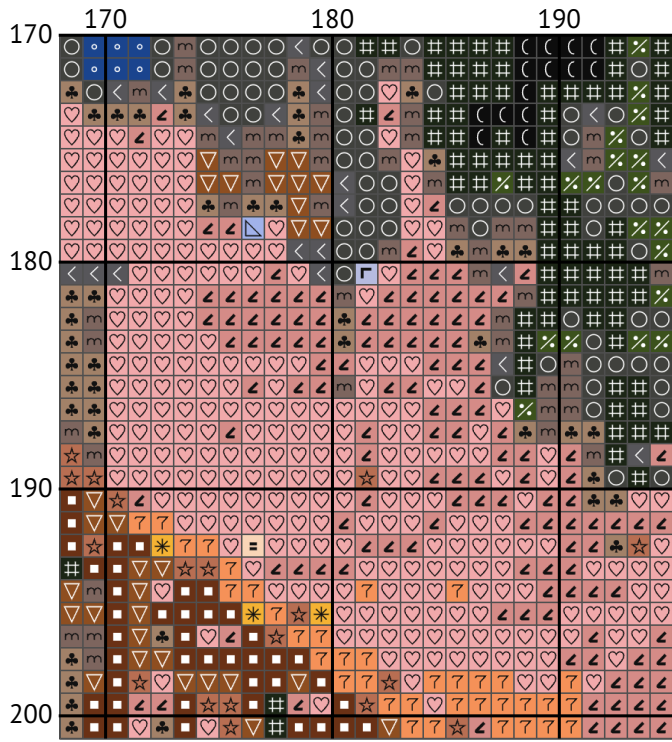

Замок Діснея
Список ниток муліне (DMC)

N	Symbol	Number	Name	Stitches
1		DMC 04	Tin - Dark	1320
2		DMC 152	Shell Pink - Medium Light	2930
3		DMC 310	Black	755
4		DMC 340	Blue Violet - Medium	1893
5		DMC 341	Blue Violet - Light	1471
6		DMC 433	Brown - Medium	604
7		DMC 435	Brown - Very Light	801
8		DMC 451	Shell Gray - Dark	2664
9		DMC 535	Ash Gray - Very Light	1646
10		DMC 725	Topaz - Medium Light	697
11		DMC 744	Yellow - Pale	1374
12		DMC 746	Off White	1647
13		DMC 799	Delft Blue - Medium	855
14		DMC 825	Blue - Dark	715
15		DMC 841	Beige Brown - Light	4605
16		DMC 934	Avocado Green - Black	1513
17		DMC 937	Avocado Green - Medium	409
18		DMC 957	Geranium - Pale	882
19		DMC 3064	Desert Sand	1120
20		DMC 3713	Salmon - Very Light	4507
21		DMC 3747	Blue Violet - Very Light	2775
22		DMC 3774	Desert Sand - Very Light	3414
23		DMC 3825	Pumpkin - Pale	598