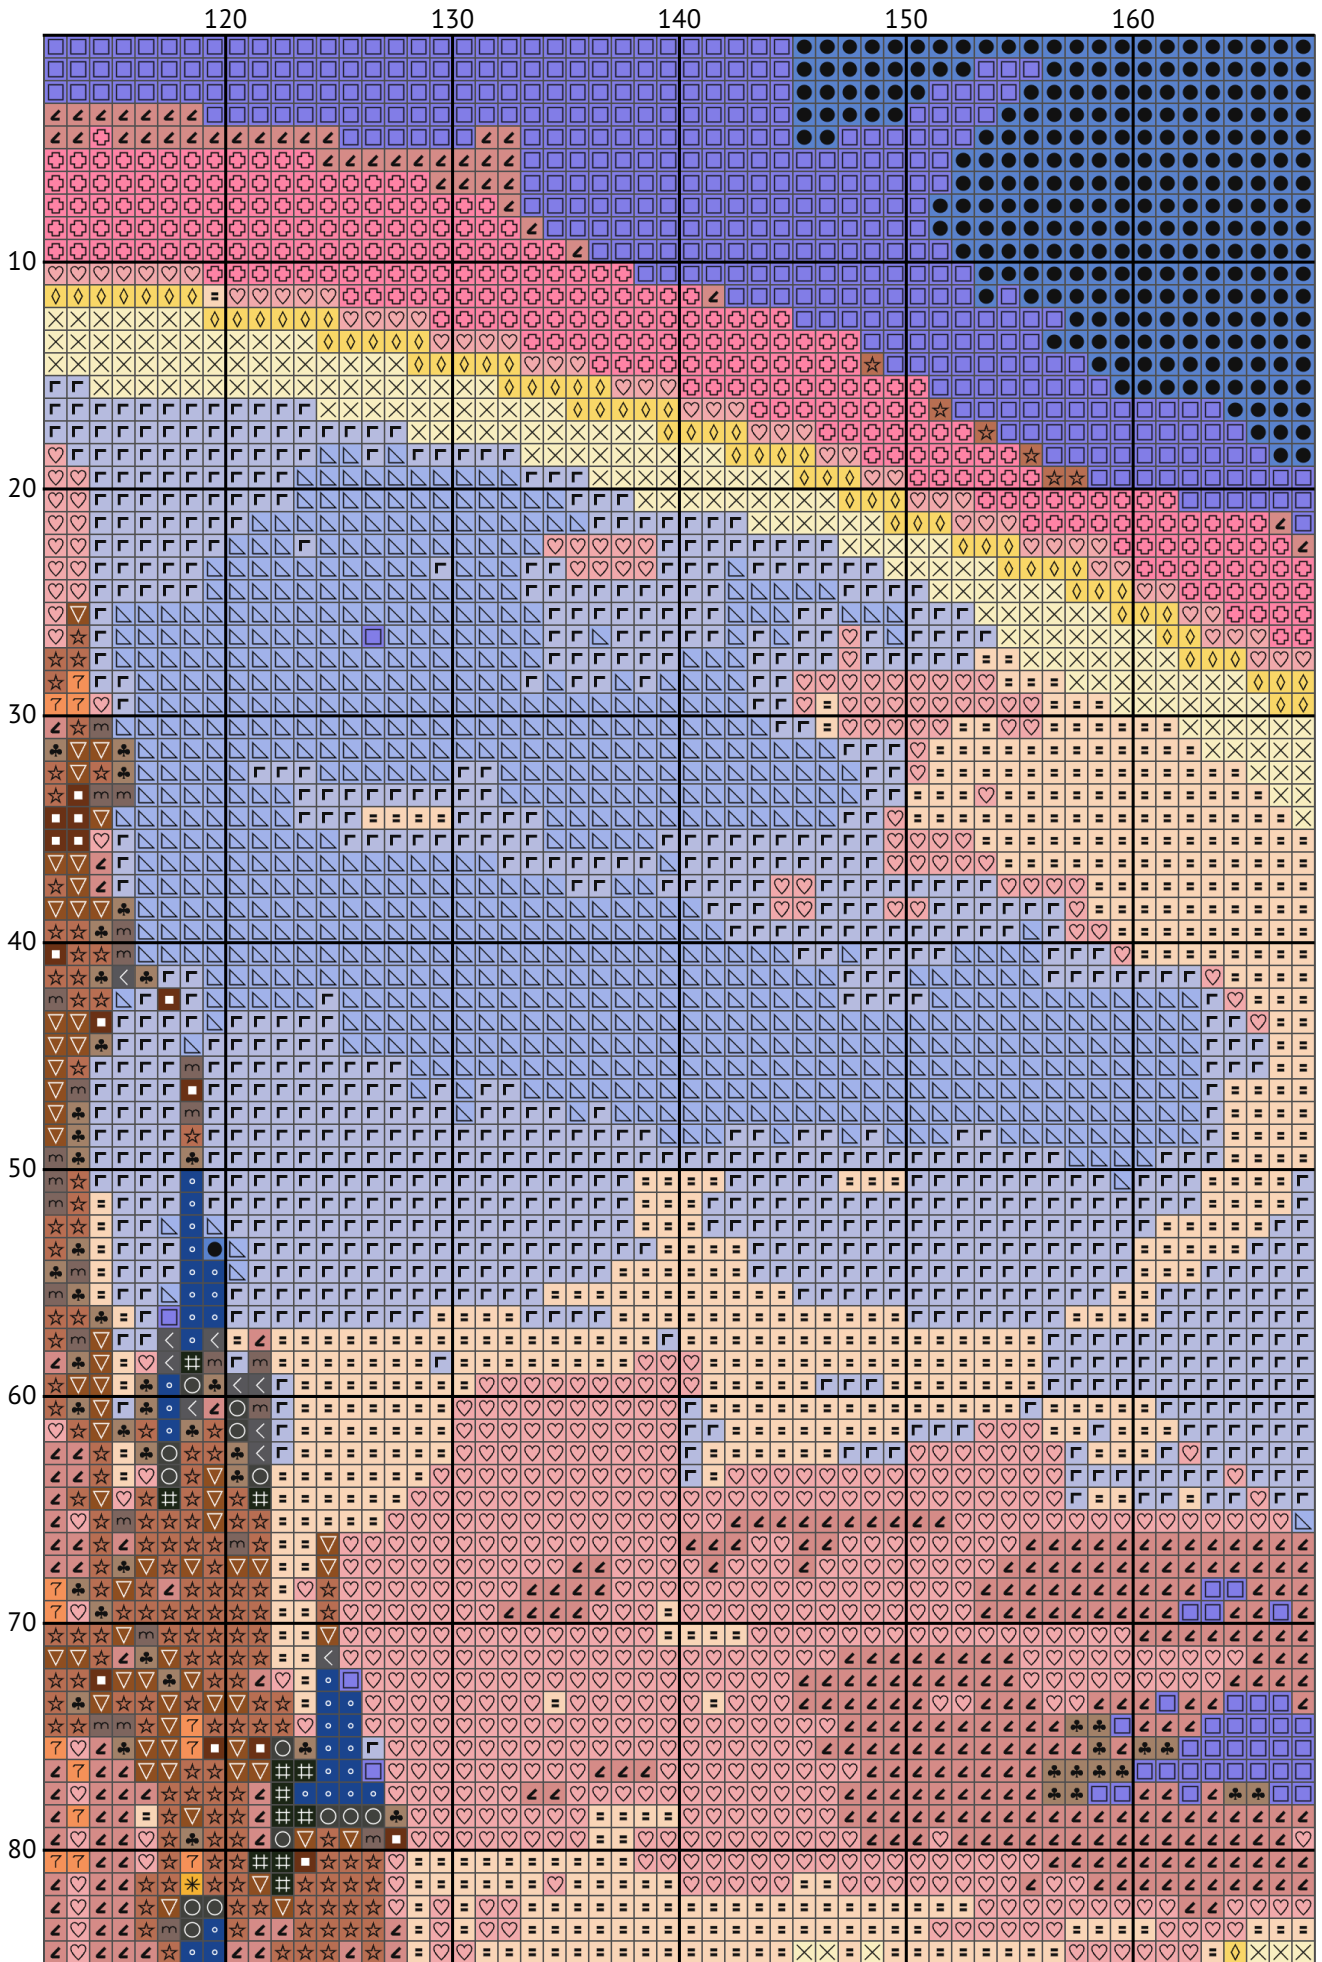

Замок Діснея