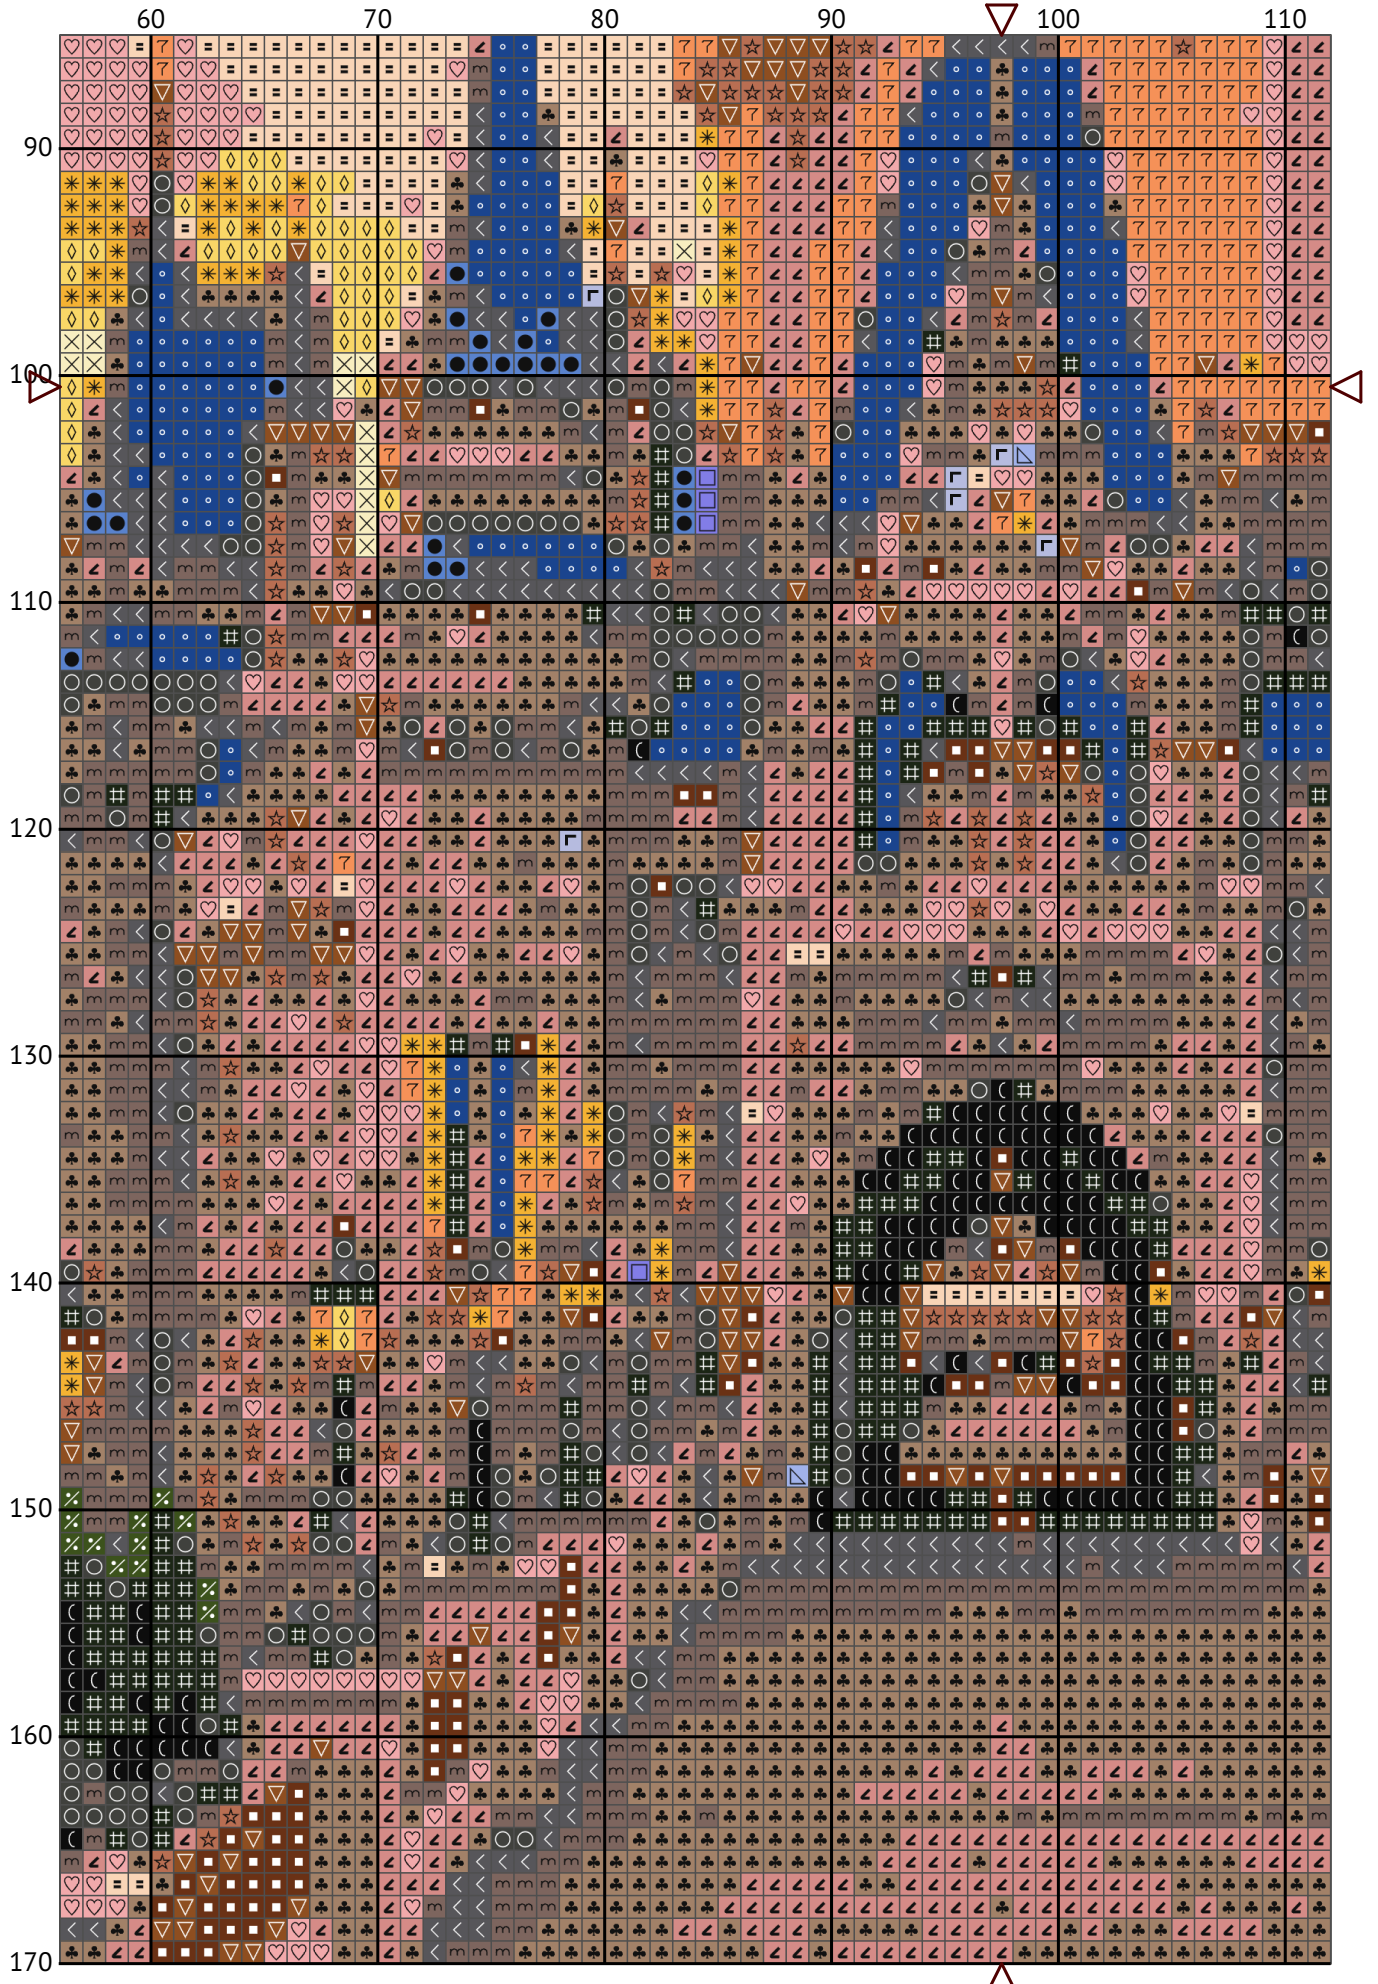

Замок Діснея