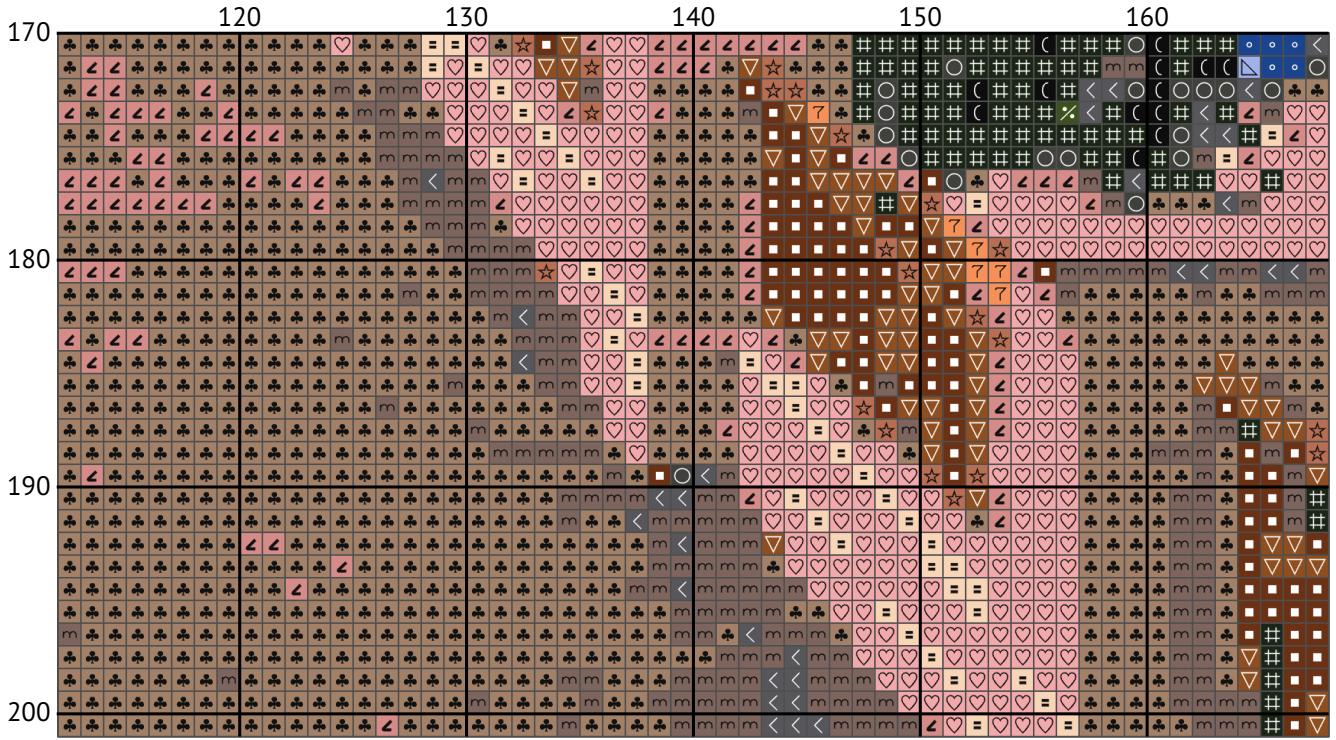

Замок Діснея