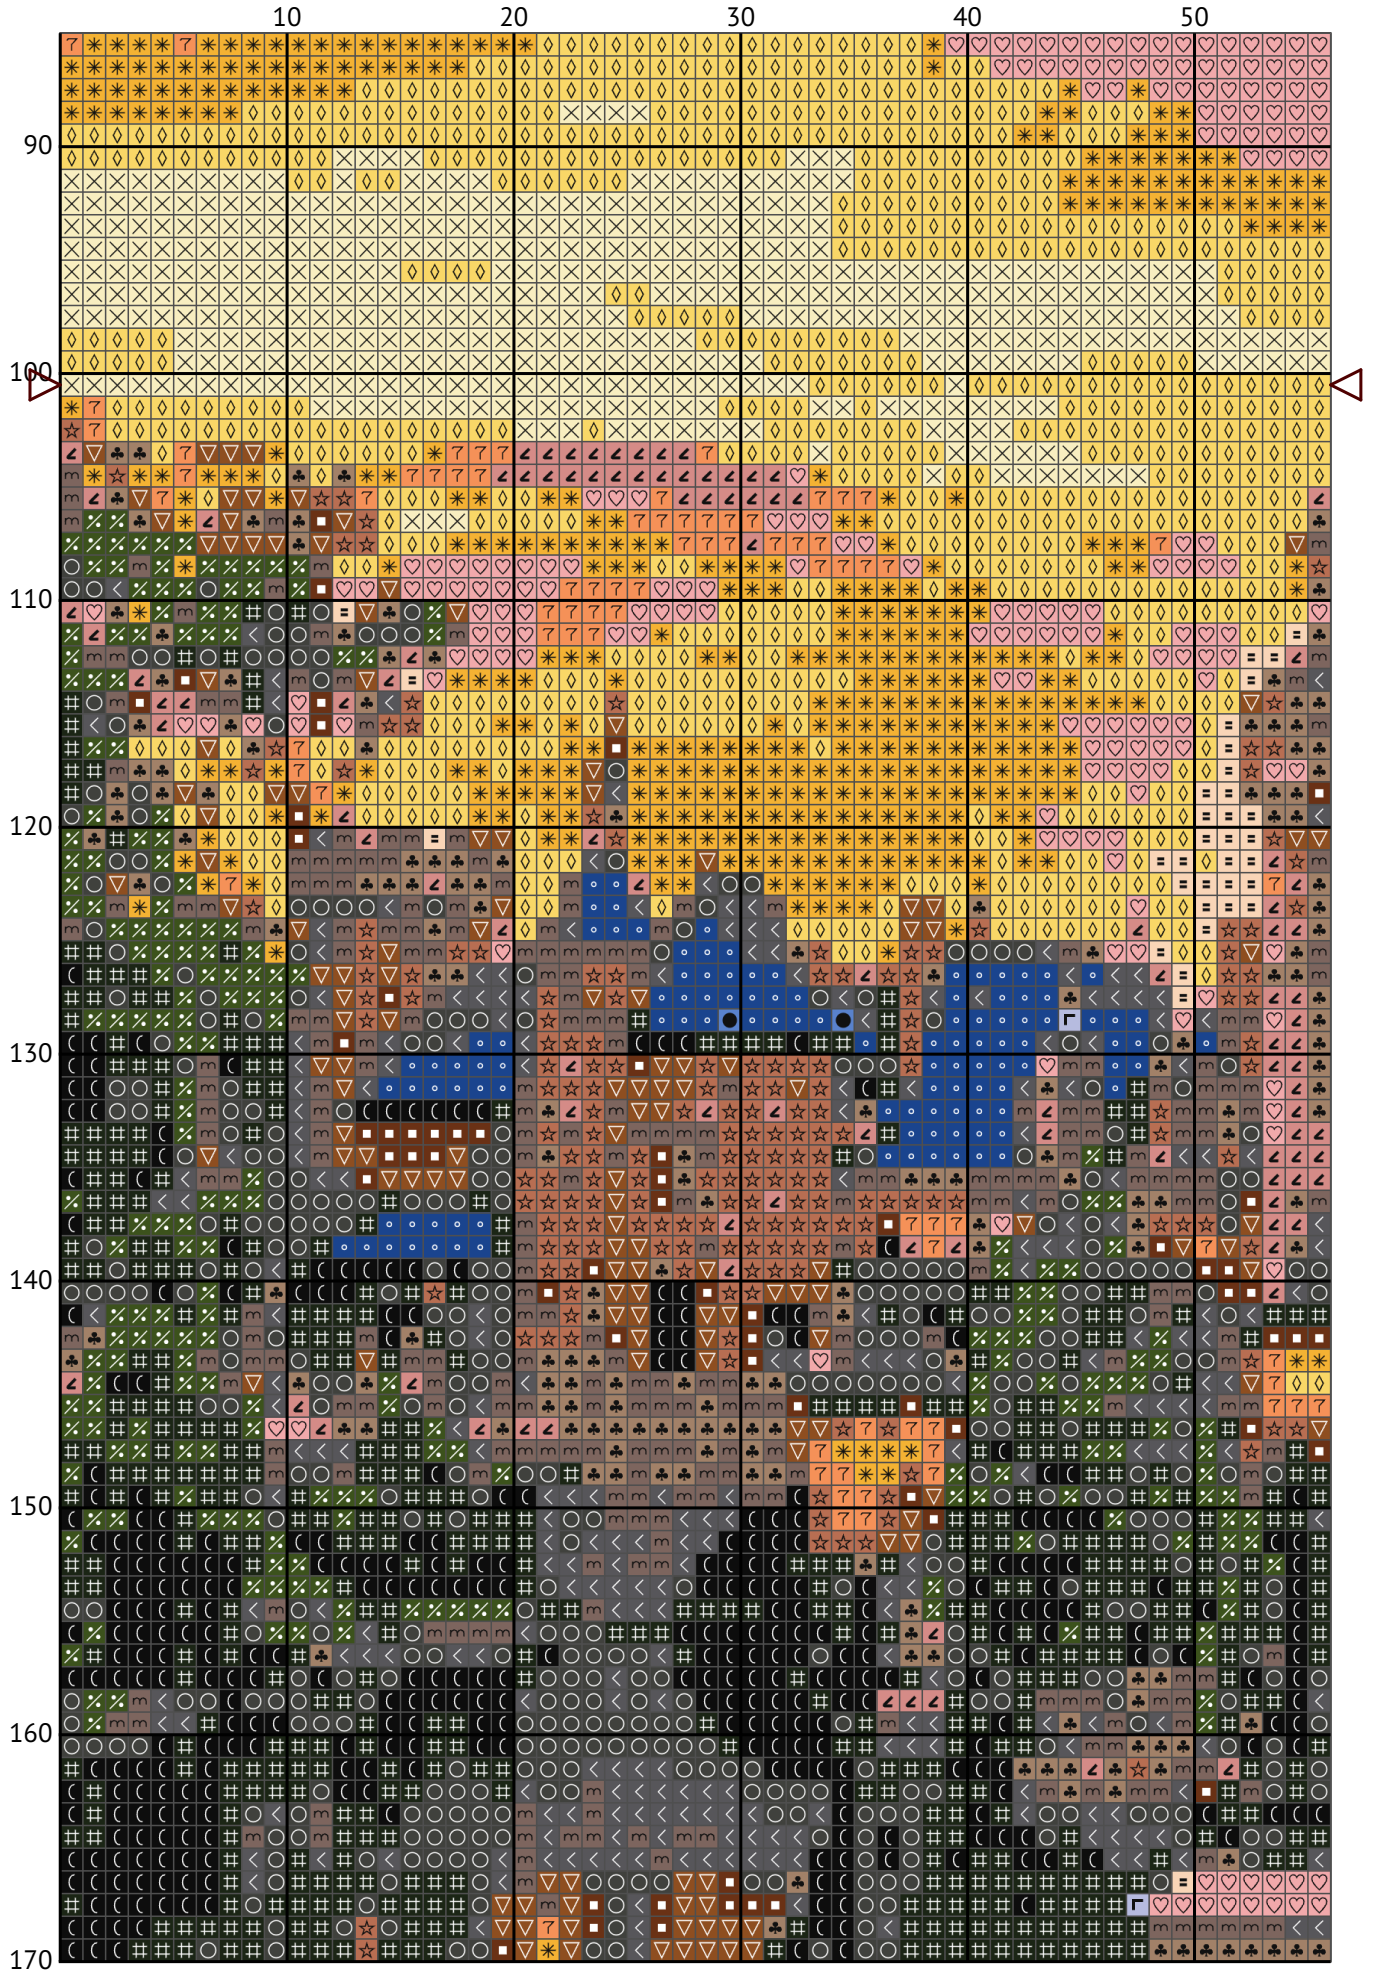

Замок Діснея