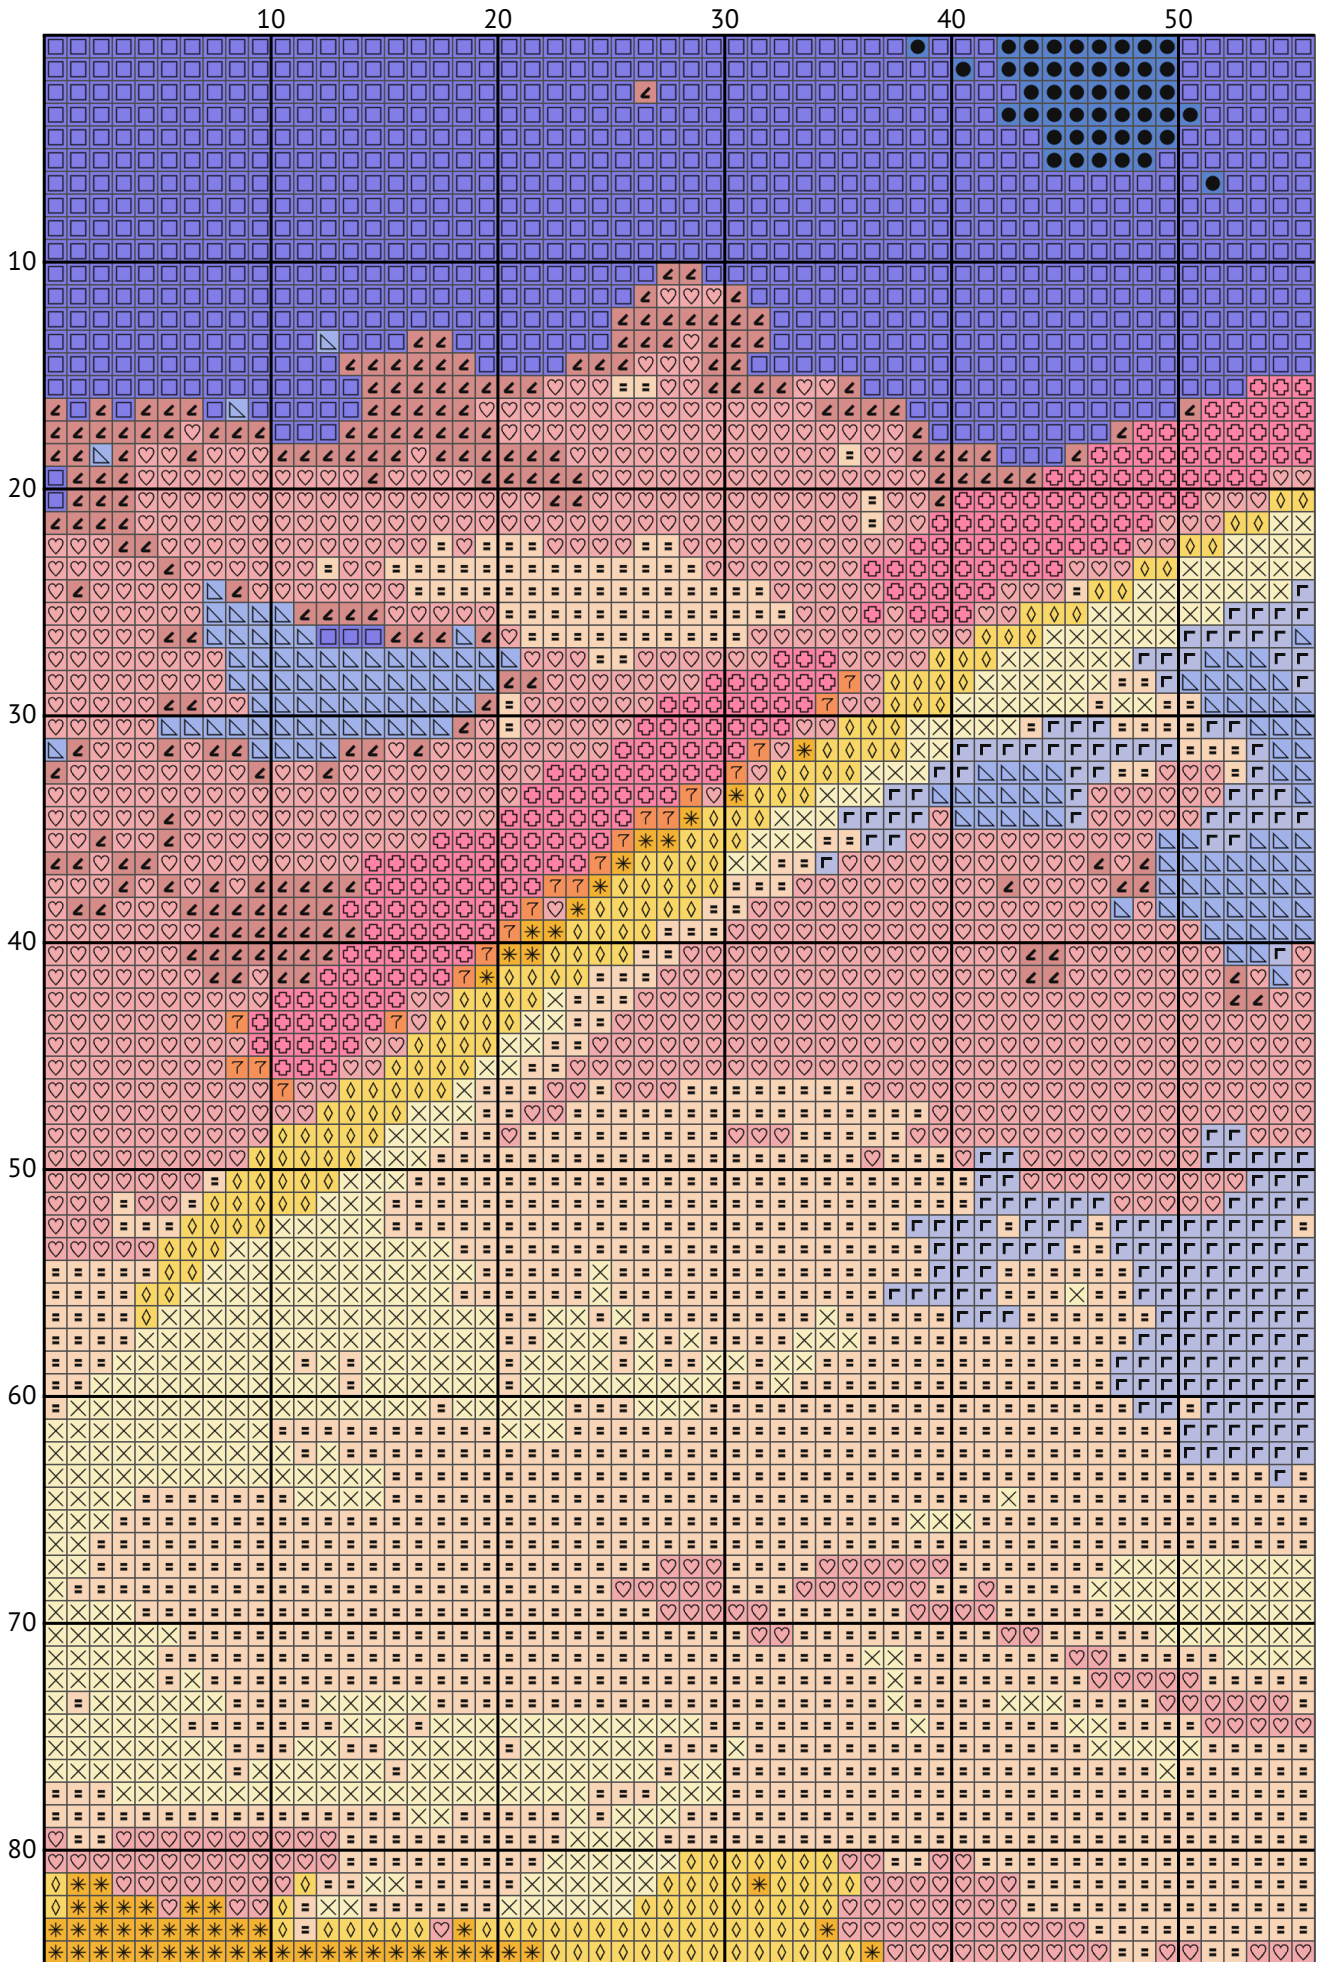

Замок Діснея