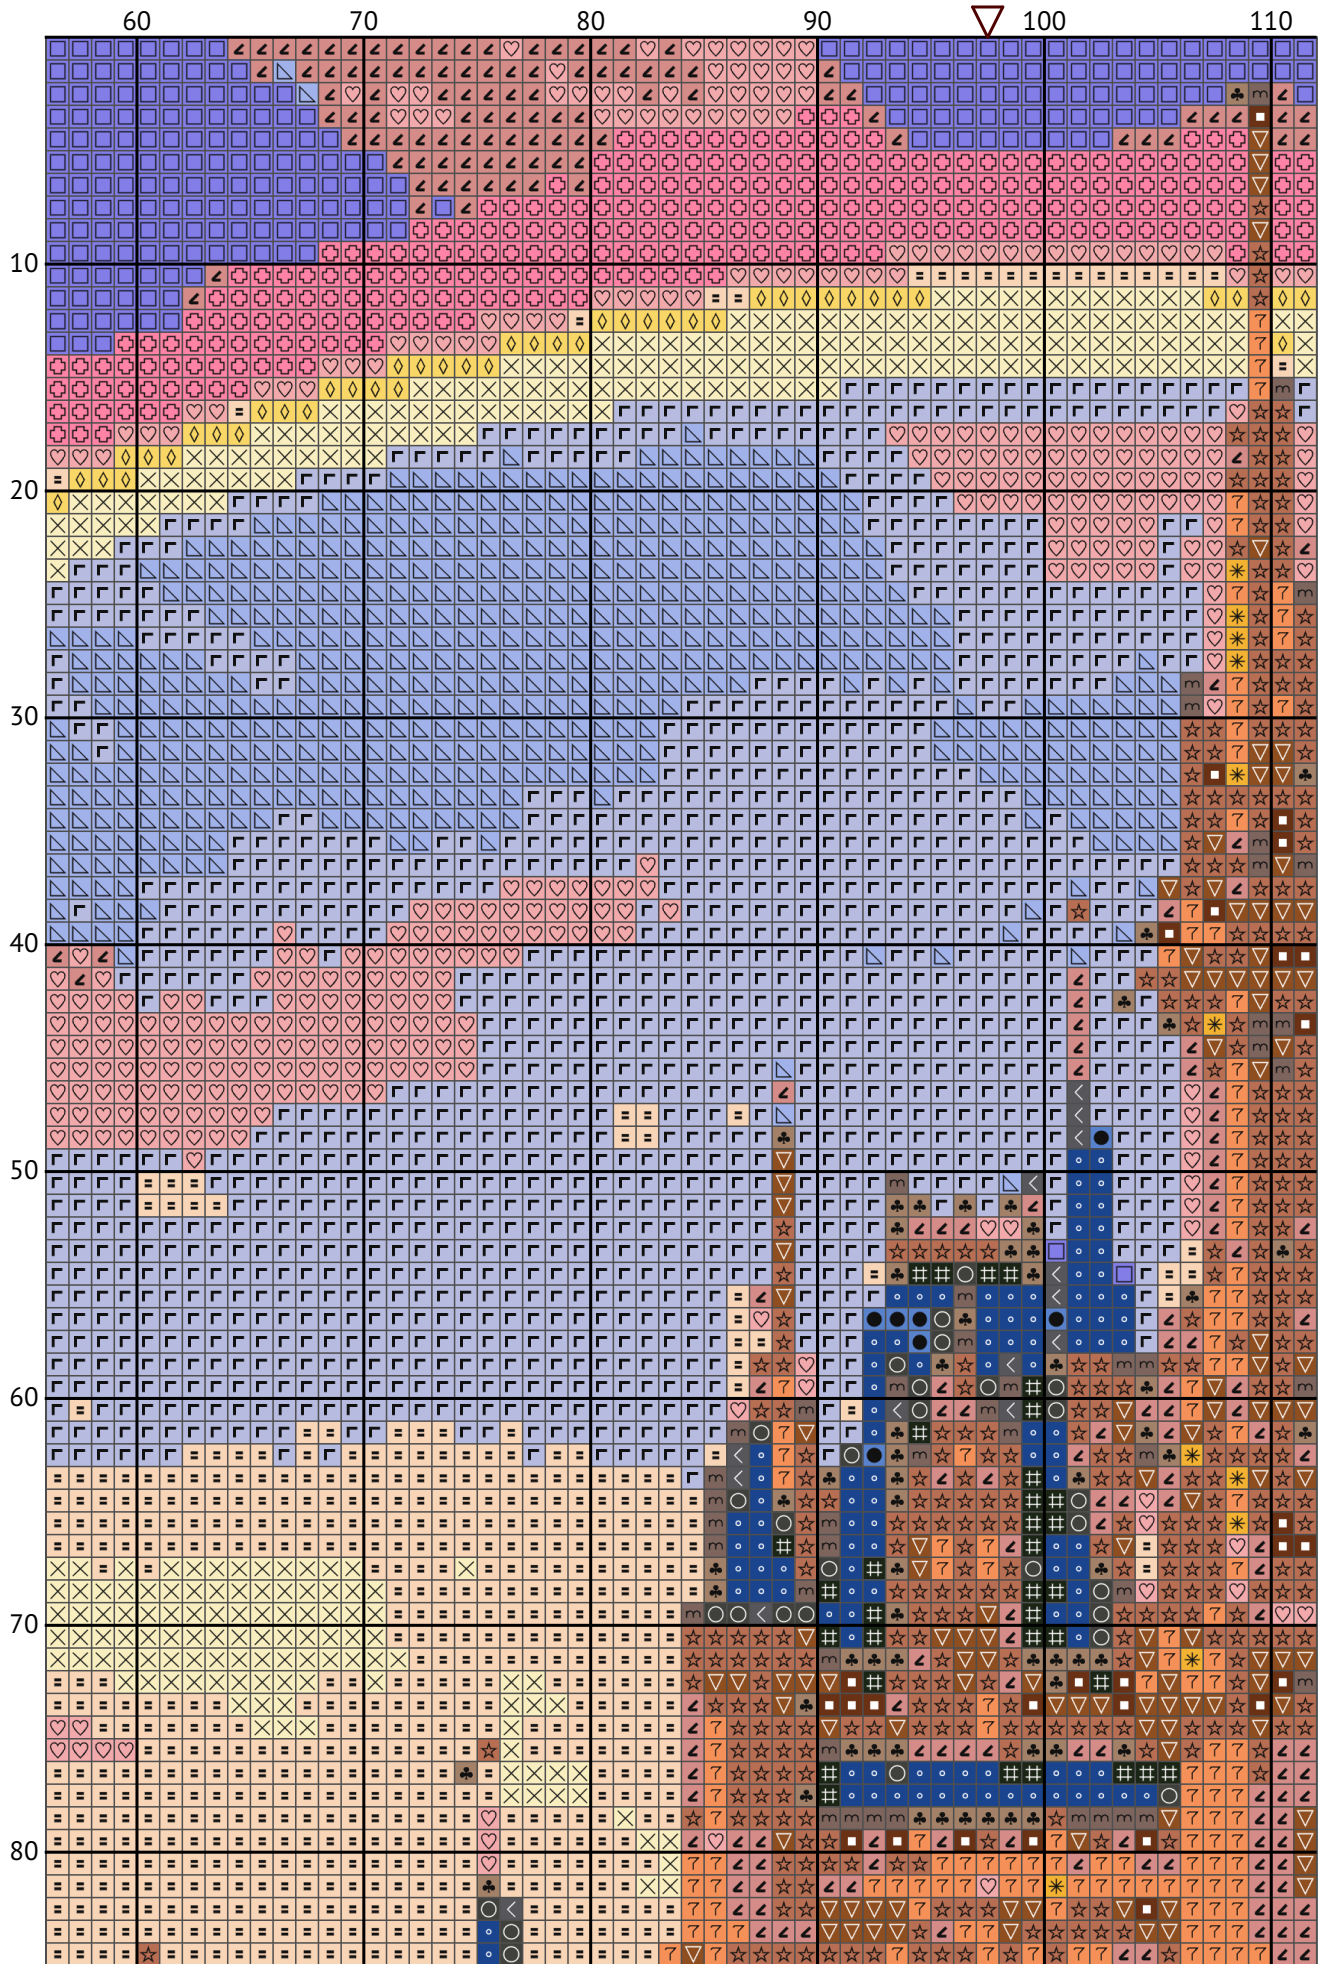

Замок Діснея