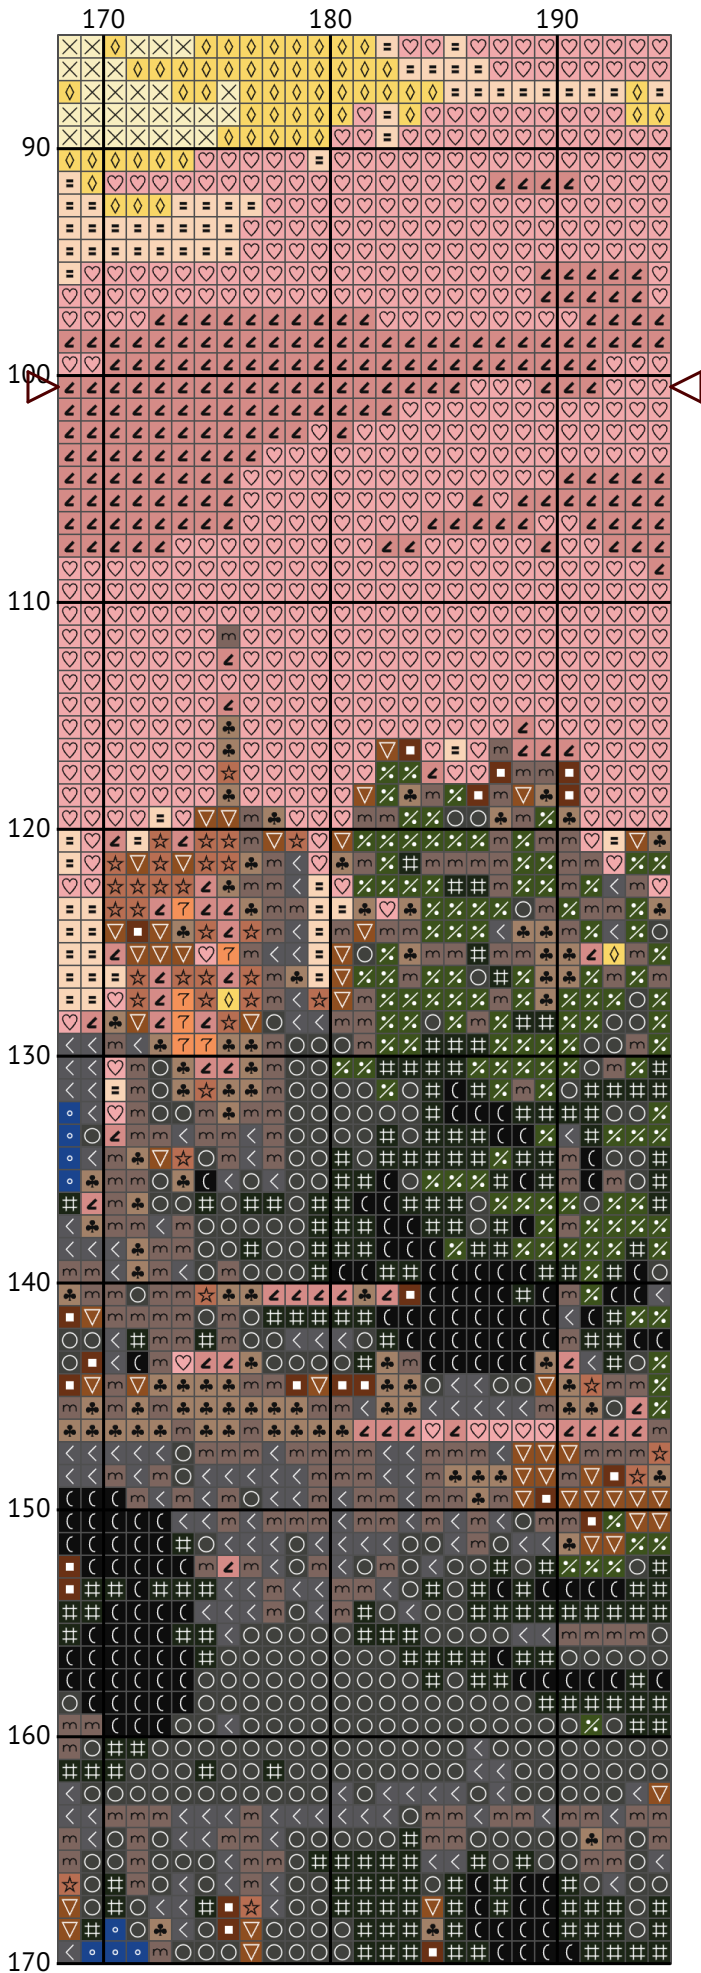

Замок Діснея