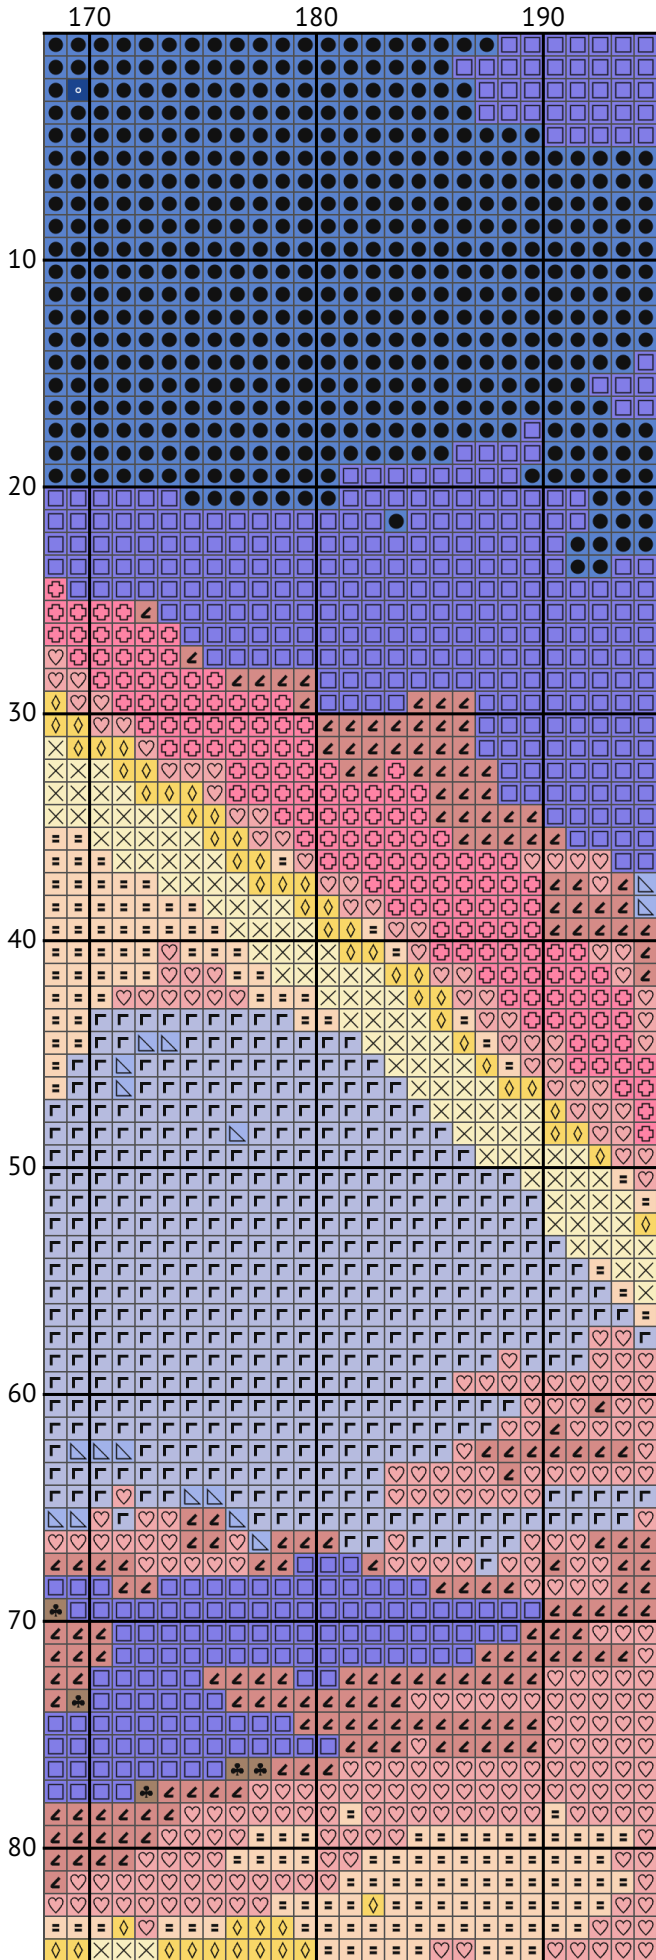

Замок Діснея