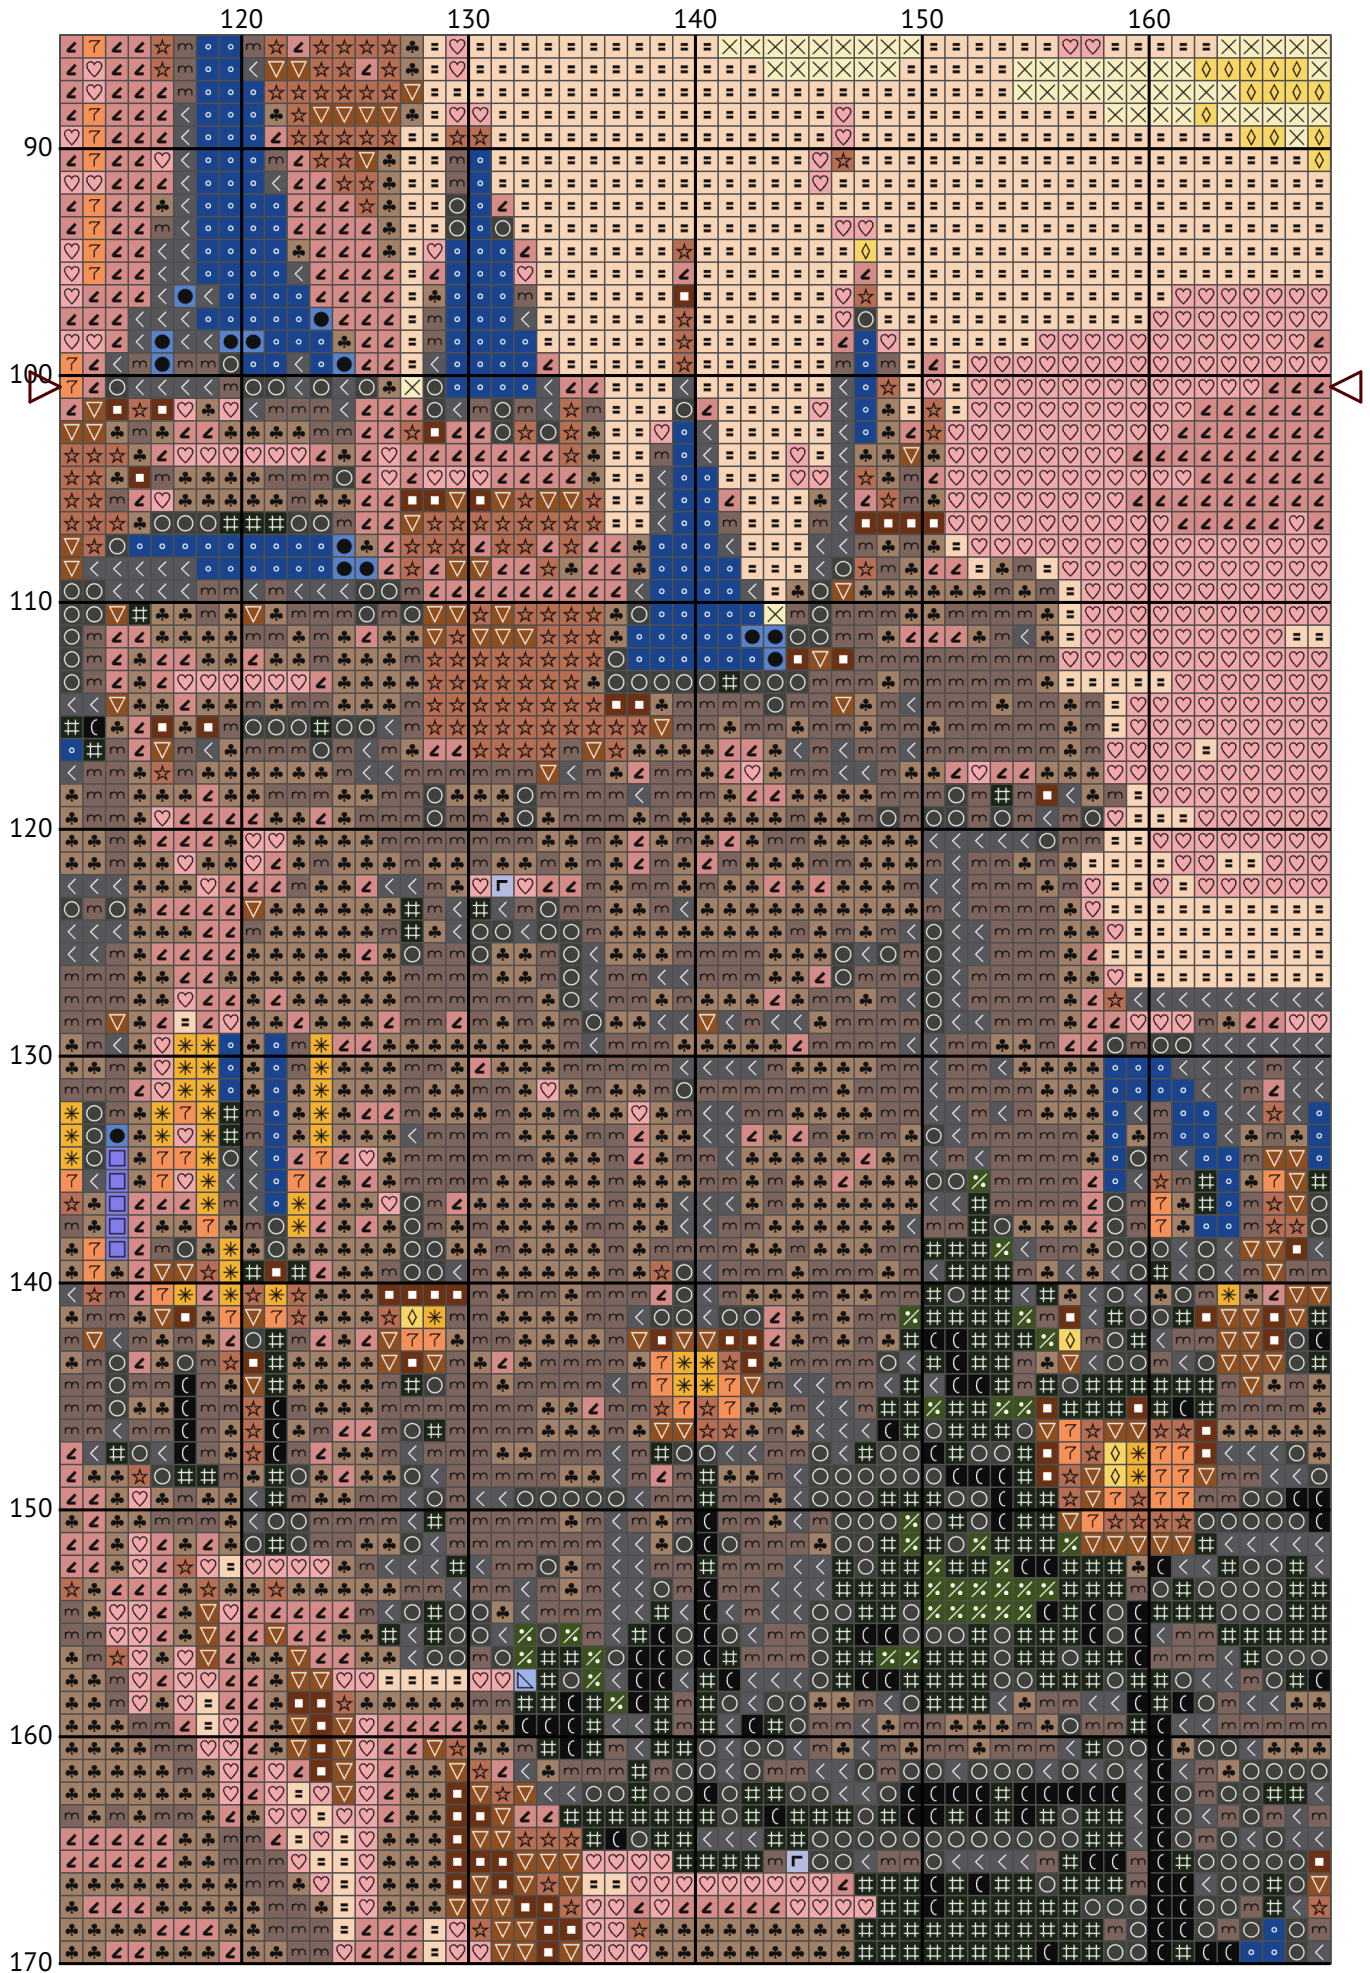

Замок Діснея