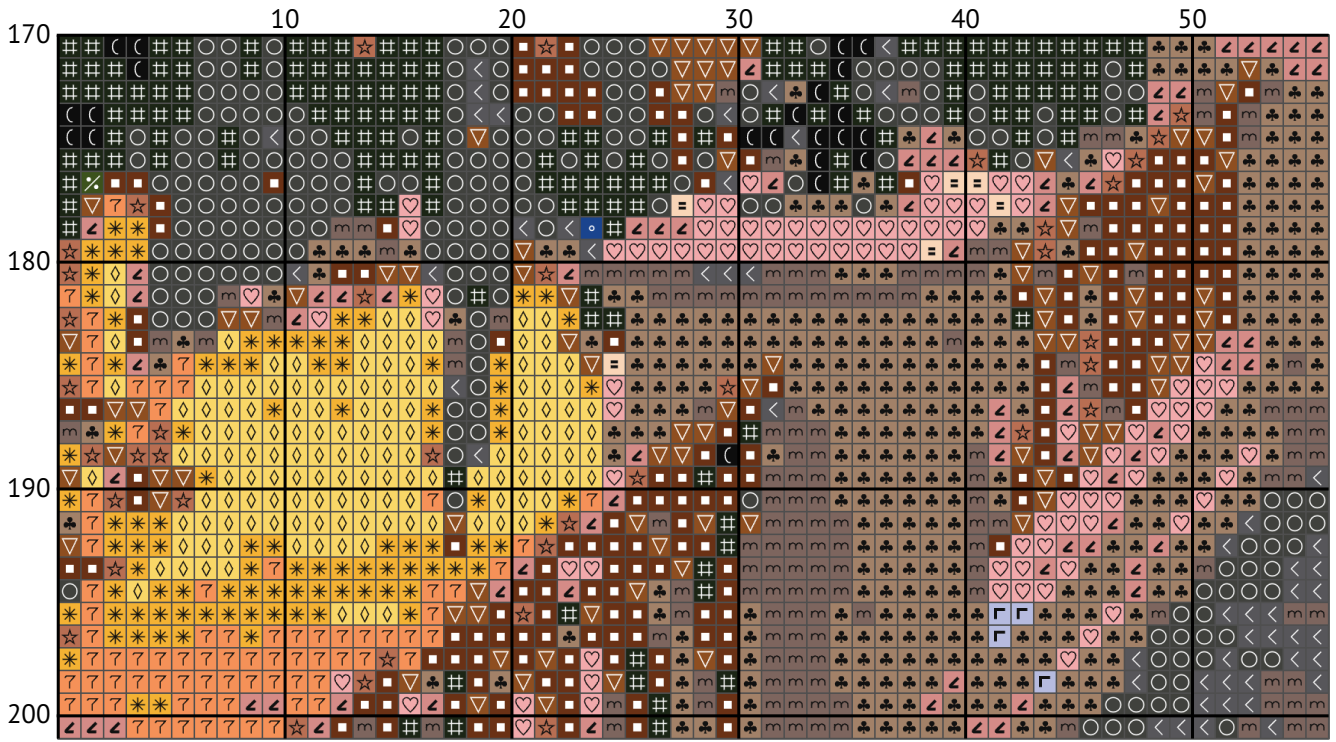

Замок Діснея